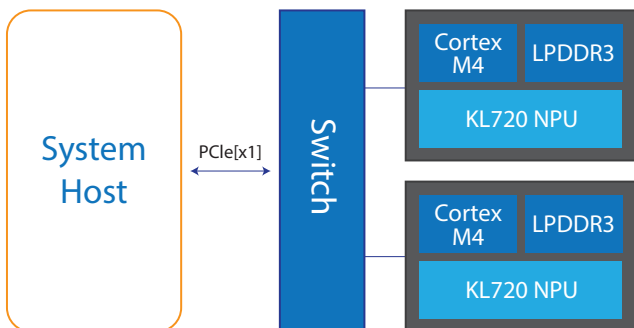

AI Architecture