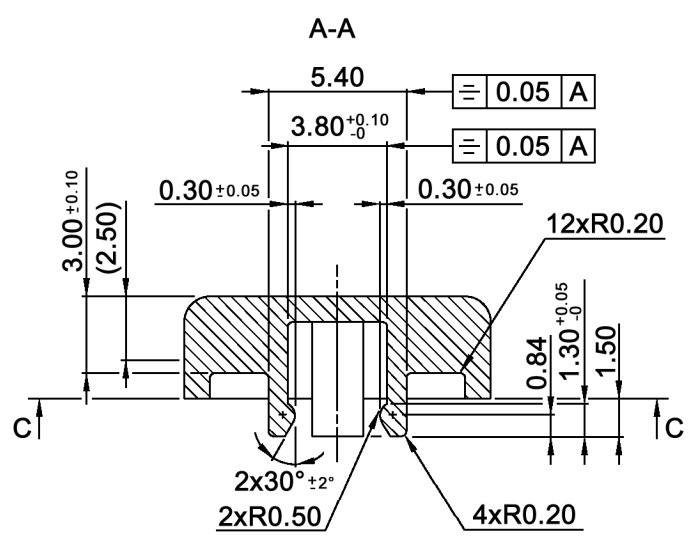

x	Cap color
G	green
Y	yellow
B	blue
R	red
I	ivory
K	black

Compliance: RohS II (2011/65/EU)

Tolerances: ±0.05mm max.	Date	Name
	07/07	dr
Revised	07/14	dr
Modifications	Date	Name

KTSC 21 x

30 11 64

knitter-switch