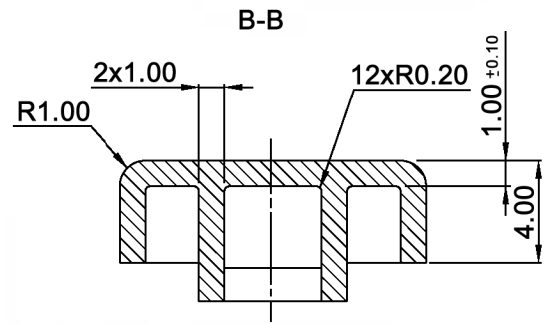

x	Cap color
G	green
Y	yellow
B	blue
R	red
I	ivory
K	black

Compliance: RohS II (2011/65/EU)

Tolerances: ±0.05mm max.	Date	Name
	07/07	dr
Revised	07/14	dr
Modifications	Date	Name

KTSC 21 x

30 11 64

knitter-switch