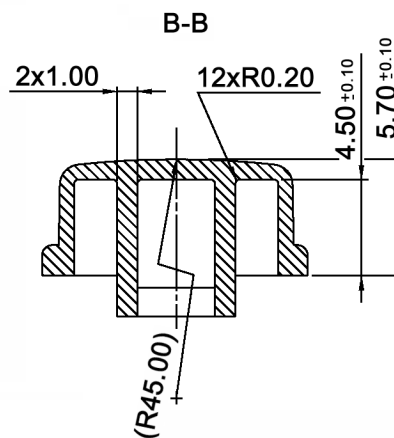

x	Cap color
G	green
Y	yellow
B	blue
R	red
I	ivory
K	black

Compliance: RohS II (2011/65/EU)

Tolerances: ±0.05mm max.		Date	Name
		07/07	dr
Revised	07/14	dr	
Modifications	Date	Name	

KTSC 22 x

30 11 65

knitter-switch