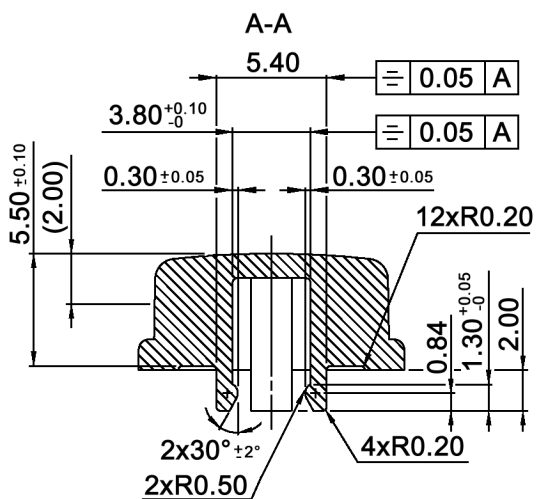

x	Cap color
G	green
Y	yellow
B	blue
R	red
I	ivory
K	black

Compliance: RohS II (2011/65/EU)

Tolerances: ±0.05mm max.		Date	Name
		07/07	dr
Revised	07/14	dr	
Modifications	Date	Name	

KTSC 22 x

30 11 65

knitter-switch