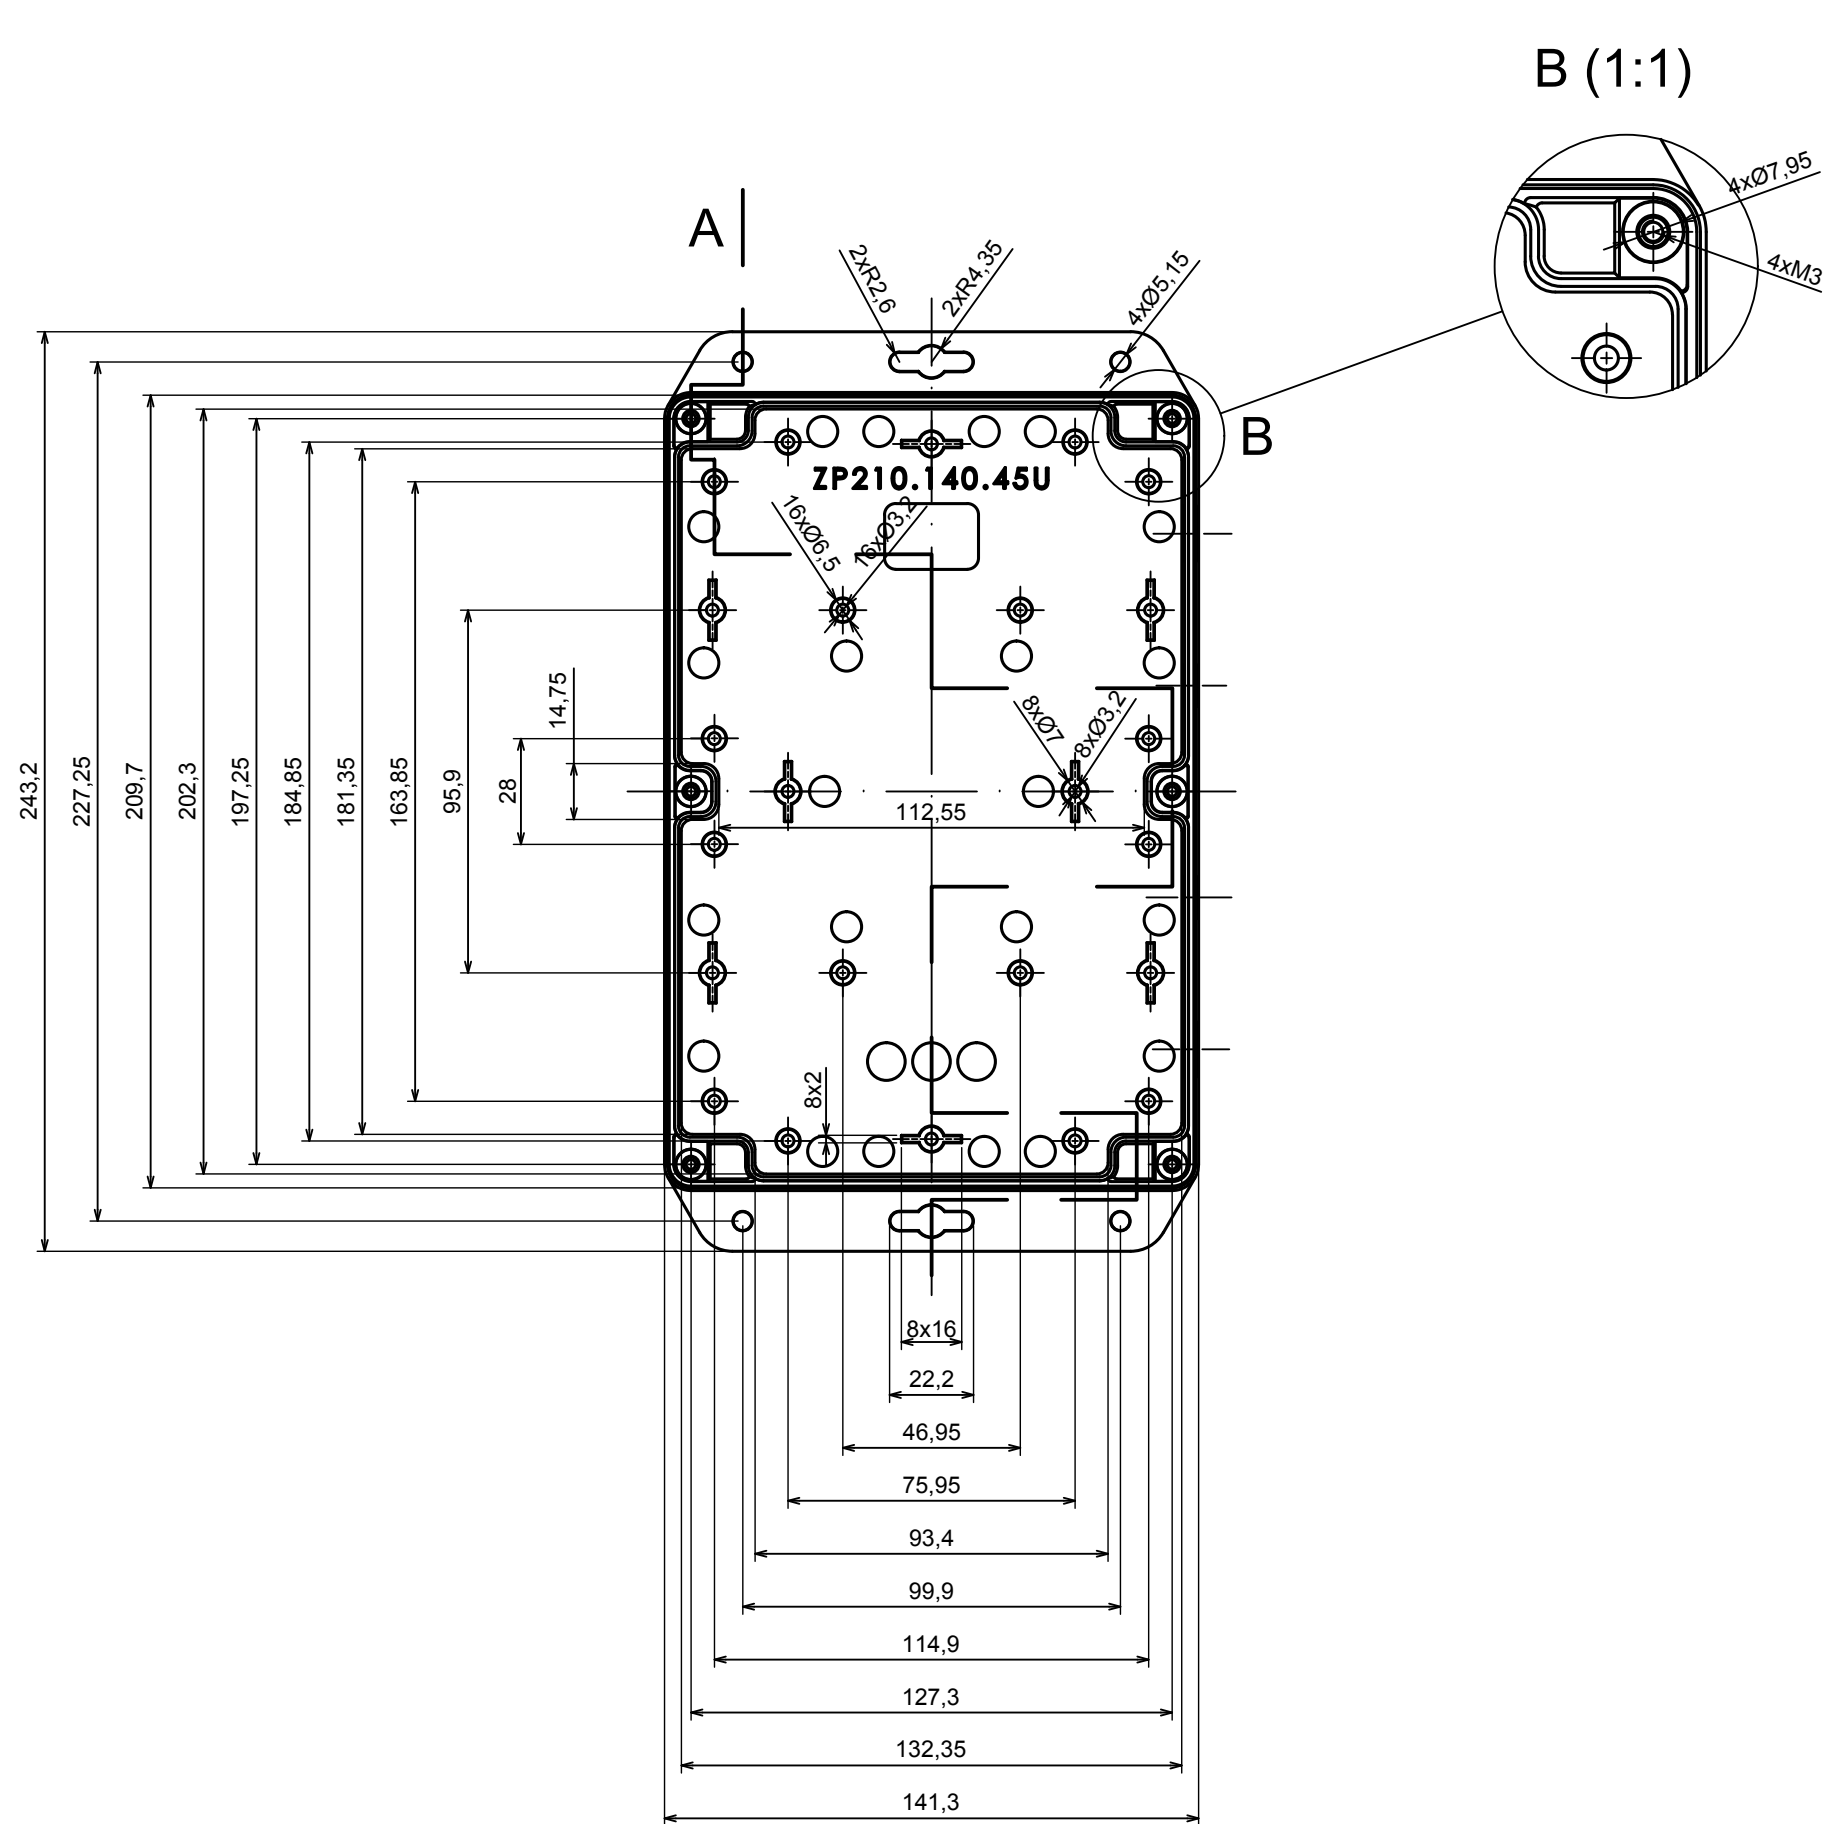

All rights reserved, Copyright Kradex 2022

Product model Enclosure IOT.ZPSET2114 - Assembly

Format: A3 Material: PC, ABS

Scale 1:2 Tolerance: +/- 0.5

A |

All rights reserved, Copyright Kradox 2022

Product model: Enclosure IOT.ZPSET2114 - Base ZP210.140.30U TM

Format: A3 Material: PC, ABS

Scale 1:2 Tolerance: +/- 0.5

E (1:1)

A

All rights reserved, Copyright Kradex 2022	
Product model	Enclosure IOT.ZPSET2114 - Cover ZP210.140.30S
Format: A3	Material: PC, ABS
Scale 1:2	Tolerance: +/- 0.5

Other Similar products are found below :

[M-10-PLATED](#) [60221-01](#) [M17-L-PLN](#) [M-21-PLATED](#) [63310-01-000](#) [6711GSKT](#) [90026-501-000](#) [PS36-200](#) [120-407](#) [138-PLAIN](#) [144011](#)  
[EAS-500 \(BLACK ANO\)](#) [2062750000](#) [KAB3421](#) [A0645271](#) [1928952](#) [2106-IR](#) [2792057](#) [2906241](#) [2906254](#) [2907981](#) [H5031](#) [CU-284](#)  
[MDC-532-PLAIN-ALUM](#) [B137](#) [5400TN](#) [UNC 2-4-6 PLAIN](#) [462-0020E](#) [0542100012](#) [043853](#) [103031](#) [11416P](#) [KR8-315](#) [UM-SE-A73-R](#)  
[BK](#) [2202158](#) [TUF 55 25 100 ME](#) [332-907](#) [4122](#) [52213](#) [24560-245](#) [736-409](#) [144012](#) [61-9480.6](#) [134573](#) [M18-L-PLTD](#) [73095-510-000](#)  
[CNM-0303 Black](#) [S3A-453213-S](#) [ALUG702RD040-IR](#) [07.6370000](#) [P/4.2](#)