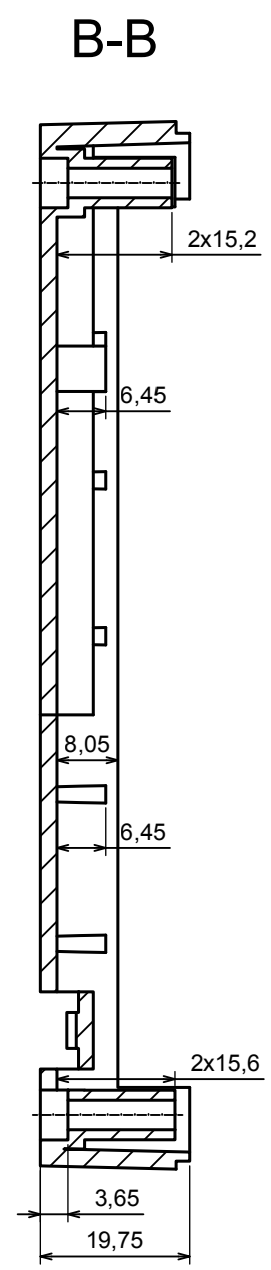

All rights reserved, Copyright Kradex 2016		
Product model	Enclosure Z104 - assembly	
Format: A3	Material: PS, ABS	
Scale 1:1	Tolerance: +/- 0.8	

All rights reserved, Copyright Kradox 2016	
Product model	Enclosure Z104 - base
Format: A3	Material: PS, ABS
Scale 1:1	Tolerance: +/- 0.8

All rights reserved, Copyright Kradox 2016	
Product model	Enclosure Z104 - cover
Format: A3	Material: PS, ABS
Scale 1:1	Tolerance: +/- 0.8

All rights reserved, Copyright Kradex 2016

Product model Enclosure Z104 - plug

Format: A3 Material: PS, ABS

Scale 2:1 Tolerance: +/- 0.8

All rights reserved, Copyright Kradex 2016

Product model Enclosure Z104 - hook

Format: A3 Material: PS, ABS

Scale 2:1 Tolerance: +/- 0.5

X-ON Electronics

[585-R-WH-PK](#) [M-10-PLATED](#) [60221-01](#) [60566-01-000](#) [HPL-9VB BATT DOOR](#) [M18-PLTD](#) [M-21-PLATED](#) [63310-01-000](#) [6711GSKT](#)
[71884-29-028](#) [LH45-100 Black](#) [72868-510-000](#) [CNS-0000 Black](#) [72883-510-000](#) [CNS-0101 Black](#) [72906-510-000](#) [CNS-0407 Black](#) [73092-](#)
[510-000](#) [CNM-0101 Black](#) [73105-510-000](#) [CNL-0101 Black](#) [73108-510-000](#) [CNL-0303 Black](#) [73395-510-039](#) [CNS-0006 Bone](#) [74016-510-000](#)
[CNL-0006 Black](#) [74257-510-000](#) [CNL-0004](#) [MDC-1183-PLAIN-ALUM](#) [MDC-1183-PTD](#) [MDC-13104-PTD](#) [MDC-321-PTD](#) [MDC-973-PTD](#)
[76](#) [77153-01-028](#) [FLX6030](#) [83535-01-508](#) [90026-501-000](#) [PS36-200](#) [116-508](#) [120-407](#) [120-910](#) [127-908](#) [130-008](#) [1301170079](#)
[1322GSKTEP](#) [1325GSKT3](#) [138-PLAIN](#) [1434-1210](#) [EAS-500 \(BLACK ANO\)](#) [1804RP-RB-PK](#) [190-005](#) [2202307](#) [KAB3321 BLACK](#)
[KAB3421](#) [2697466](#) [S52213](#) [2901123](#) [2901699](#) [A0645271](#) [A20P20](#)