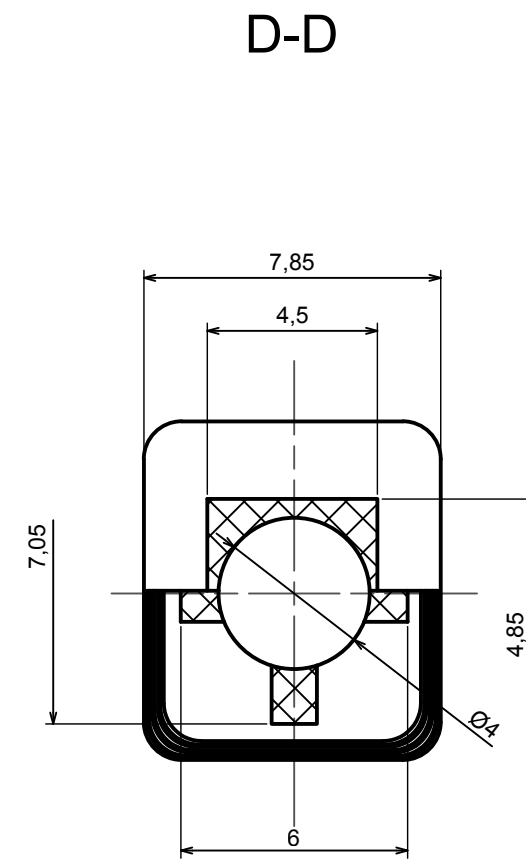

A |

A |

A-A

All rights reserved, Copyright Kradox 2018

Product model Enclosure Z10A - Assembly

Format: A3 Material: PS, ABS

Scale 1:1 Tolerance: +/- 0.5

B |

B |

B-B

All rights reserved, Copyright Kradox 2018		
Product model	Enclosure Z10A - Base	
Format: A3	Material: PS, ABS	
Scale 1:1	Tolerance: +/- 0.5	

c |

C-C

c |

All rights reserved, Copyright Kradox 2018

Product model Enclosure Z10A - Cover

Format: A3 Material: PS, ABS

Scale 1:1 Tolerance: +/- 0.5

All rights reserved, Copyright Kradox 2016		
Product model	Bend protector Ø4	
Format: A3	Material: Rubber	
Scale 5:1	Tolerance: +/- 0.8	

X-ON Electronics

[1201110001](#) [120-401](#) [120-905](#) [120-909](#) [120-403](#) [130-004](#) [MR-25L+](#) [30-8739](#) [PIP-11774SCREW](#) [30-9715](#) [30-9777-BU](#) [110-902](#) [110-901](#)
[A16N12BLP](#) [110-406](#) [110-401](#) [110-404](#) [120-405](#) [34861601](#) [106-009](#) [106-505](#) [105-405](#) [111-005](#) [127-909](#) [106-502](#) [130-475](#) [130-503](#) [127-](#)
[455](#) [9511150](#) [9511017](#) [9820011](#) [NSYTDB5PL](#) [137-455](#) [130-001](#) [105-904](#) [120-404](#) [137-005](#) [130-505](#) [127-406](#) [AB 1,5.0](#) [AB2.0](#) [ABM.0](#)
[73345601](#) [F-MP](#) [H-MP](#) [M-MP](#) [PAT 12040](#) [2461000](#) [9121230](#) [79541301](#)