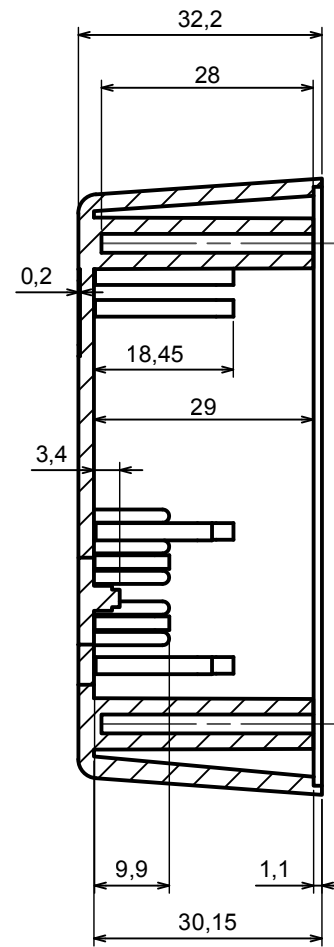

A |

A |

A-A

All rights reserved, Copyright Kradox 2018

Product model Enclosure Z10A - Assembly

Format: A3 Material: PS, ABS

Scale 1:1 Tolerance: +/- 0.5

B |

B |

B-B

All rights reserved, Copyright Kradox 2018		
Product model	Enclosure Z10A - Base	
Format: A3	Material: PS, ABS	
Scale 1:1	Tolerance: +/- 0.5	

c |

C-C

c |

All rights reserved, Copyright Kradox 2018

Product model Enclosure Z10A - Cover

Format: A3 Material: PS, ABS

Scale 1:1 Tolerance: +/- 0.5

All rights reserved, Copyright Kradox 2016		
Product model	Bend protector Ø4	
Format: A3	Material: Rubber	
Scale 5:1	Tolerance: +/- 0.8	

X-ON Electronics

[1201110001](#) [120-401](#) [120-905](#) [120-909](#) [120-403](#) [130-004](#) [MR-25L+](#) [30-8739](#) [PIP-11774SCREW](#) [30-9715](#) [30-9777-BU](#) [110-902](#) [110-901](#)
[A16N12BLP](#) [110-406](#) [110-401](#) [110-404](#) [120-405](#) [34861601](#) [106-009](#) [106-505](#) [105-405](#) [111-005](#) [127-909](#) [106-502](#) [130-475](#) [130-503](#) [127-](#)
[455](#) [9511150](#) [9511017](#) [9820011](#) [NSYTDB5PL](#) [137-455](#) [130-001](#) [105-904](#) [120-404](#) [137-005](#) [130-505](#) [127-406](#) [AB 1,5.0](#) [AB2.0](#) [ABM.0](#)
[73345601](#) [F-MP](#) [H-MP](#) [M-MP](#) [PAT 12040](#) [2461000](#) [9121230](#) [79541301](#)