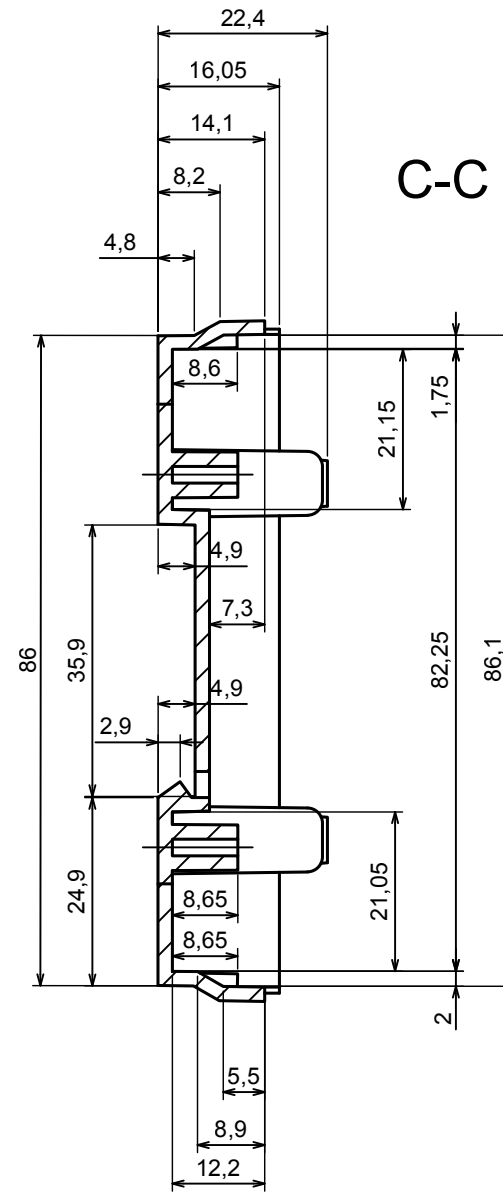

All rights reserved, Copyright Kradox 2015		
Product model	Enclosure Z110 - assembly	
Format: A3	Material: PS, ABS	
Scale 1:1	Tolerance: +/- 0.5	

All rights reserved, Copyright Kradox 2015

Product model: Enclosure Z110 - base

Format: A3 Material: PS, ABS

Scale 1:1 Tolerance: +/- 0.5

E-E

All rights reserved, Copyright Kradex 2016

Product model Enclosure Z110 - cover

Format: A3 Material: PS, ABS

Scale 1:1 Tolerance: +/- 0.5

All rights reserved, Copyright Kradex 2016

Product model Enclosure Z110 - filter

Format: A3 Material: PS, ABS

Scale 1:1 Tolerance: +/- 0.5

All rights reserved, Copyright Kradex 2016

Product model Enclosure Z110 - hook

Format: A3 Material: PS, ABS

Scale 2:1 Tolerance: +/- 0.5

[585-R-WH-PK](#) [M-10-PLATED](#) [60221-01](#) [60566-01-000](#) [HPL-9VB BATT DOOR](#) [M18-PLTD](#) [M-21-PLATED](#) [63310-01-000](#) [6711GSKT](#)
[71884-29-028](#) [LH45-100 Black](#) [72868-510-000](#) [CNS-0000 Black](#) [72883-510-000](#) [CNS-0101 Black](#) [72906-510-000](#) [CNS-0407 Black](#) [73092-](#)
[510-000](#) [CNM-0101 Black](#) [73105-510-000](#) [CNL-0101 Black](#) [73108-510-000](#) [CNL-0303 Black](#) [73395-510-039](#) [CNS-0006 Bone](#) [74016-510-000](#)
[CNL-0006 Black](#) [74257-510-000](#) [CNL-0004](#) [MDC-1183-PLAIN-ALUM](#) [MDC-1183-PTD](#) [MDC-13104-PTD](#) [MDC-321-PTD](#) [MDC-973-PTD](#)
[76](#) [77153-01-028](#) [FLX6030](#) [83535-01-508](#) [90026-501-000](#) [PS36-200](#) [116-508](#) [120-407](#) [120-910](#) [127-908](#) [130-008](#) [1301170079](#)
[1322GSKTEP](#) [1325GSKT3](#) [138-PLAIN](#) [1434-1210](#) [EAS-500 \(BLACK ANO\)](#) [1804RP-RB-PK](#) [190-005](#) [2202307](#) [KAB3321 BLACK](#)
[KAB3421](#) [2697466](#) [S52213](#) [2901123](#) [2901699](#) [A0645271](#) [A20P20](#)