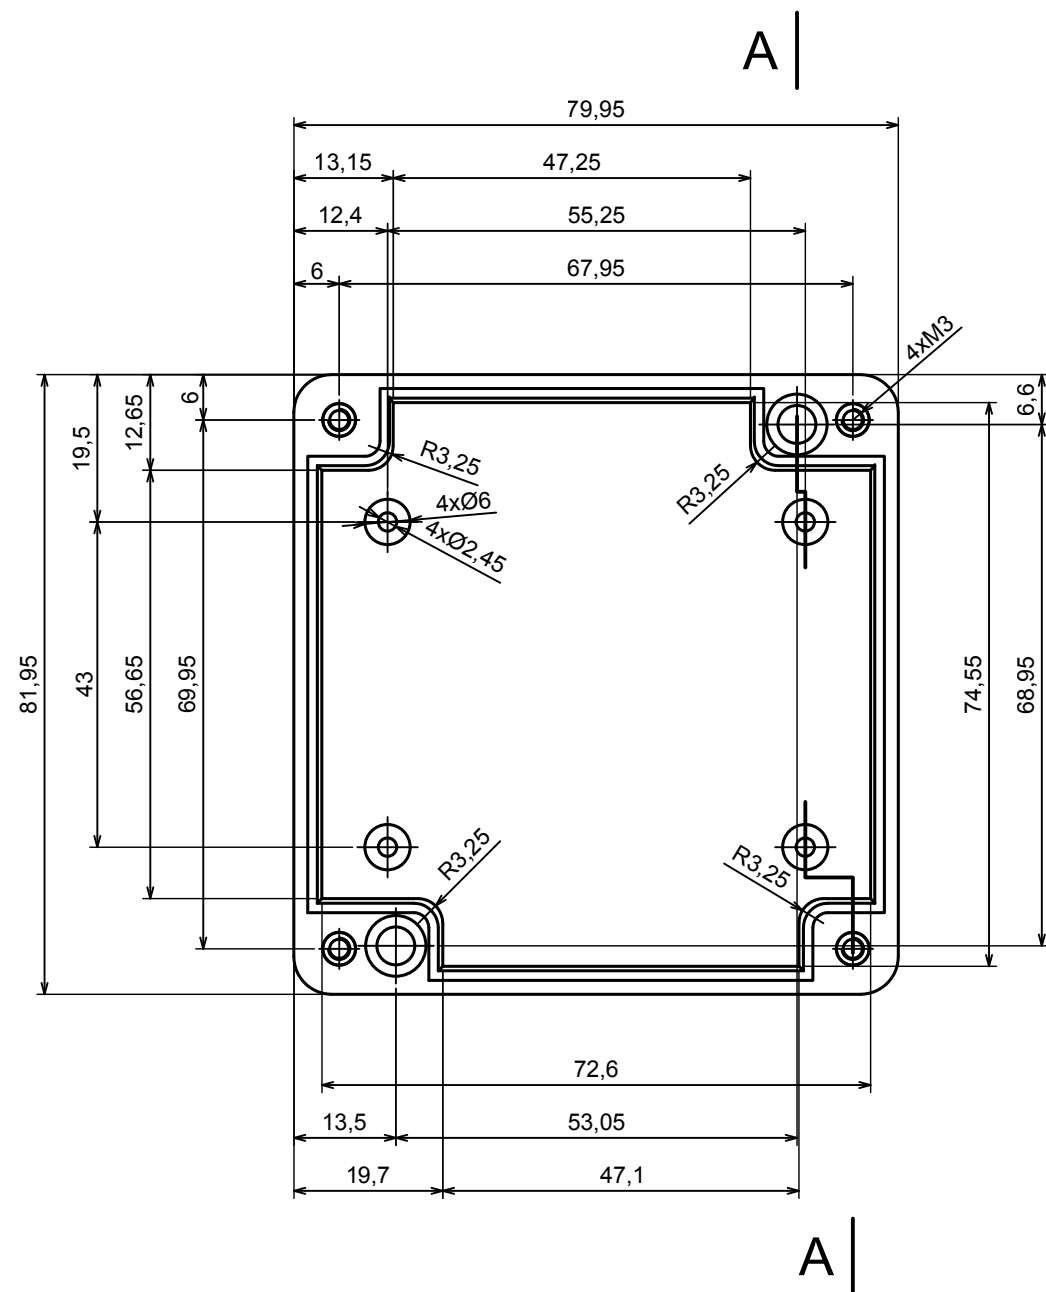

All rights reserved, Copyright Kradox 2016		
Product model	Enclosure Z111S - assembly	
Format: A3	Material: PS, ABS	
Scale 1:1	Tolerance: +/- 0.5	

All rights reserved, Copyright Kradox 2016

Product model: Enclosure Z111S - base

Format: A3 Material: PS, ABS

Scale 1:1 Tolerance: +/- 0.5

All rights reserved, Copyright Kradox 2016

Product model: Enclosure Z111S - cover

Format: A3 Material: PS, ABS

Scale 1:1 Tolerance: +/- 0.5

X-ON Electronics

[M-10-PLATED](#) [60221-01](#) [M17-L-PLN](#) [M-21-PLATED](#) [63310-01-000](#) [6711GSKT](#) [90026-501-000](#) [PS36-200](#) [120-407](#) [138-PLAIN](#) [144011](#)
[EAS-500 \(BLACK ANO\)](#) [2062750000](#) [KAB3421](#) [A0645271](#) [1928952](#) [2106-IR](#) [2792057](#) [2906241](#) [2906254](#) [H5031](#) [M-10-LID-PLATED](#)
[CU-284](#) [402-BLACK](#) [MDC-532-PLAIN-ALUM](#) [B137](#) [5400TN](#) [UNC 2-4-6 PLAIN](#) [462-0020E](#) [0542100012](#) [043853](#) [103031](#) [11416P](#) [KR8-](#)
[315](#) [UM-SE-A73-R BK](#) [2202158](#) [TUF 55 25 100 ME](#) [332-907](#) [4122](#) [EKJB](#) [24560-245](#) [736-409](#) [144012](#) [61-9480.6](#) [134573](#) [M18-L-PLTD](#)
[73095-510-000](#) [CNM-0303 Black](#) [S3A-453213-S](#) [ALUG702RD040-IR](#) [07.6370000](#)