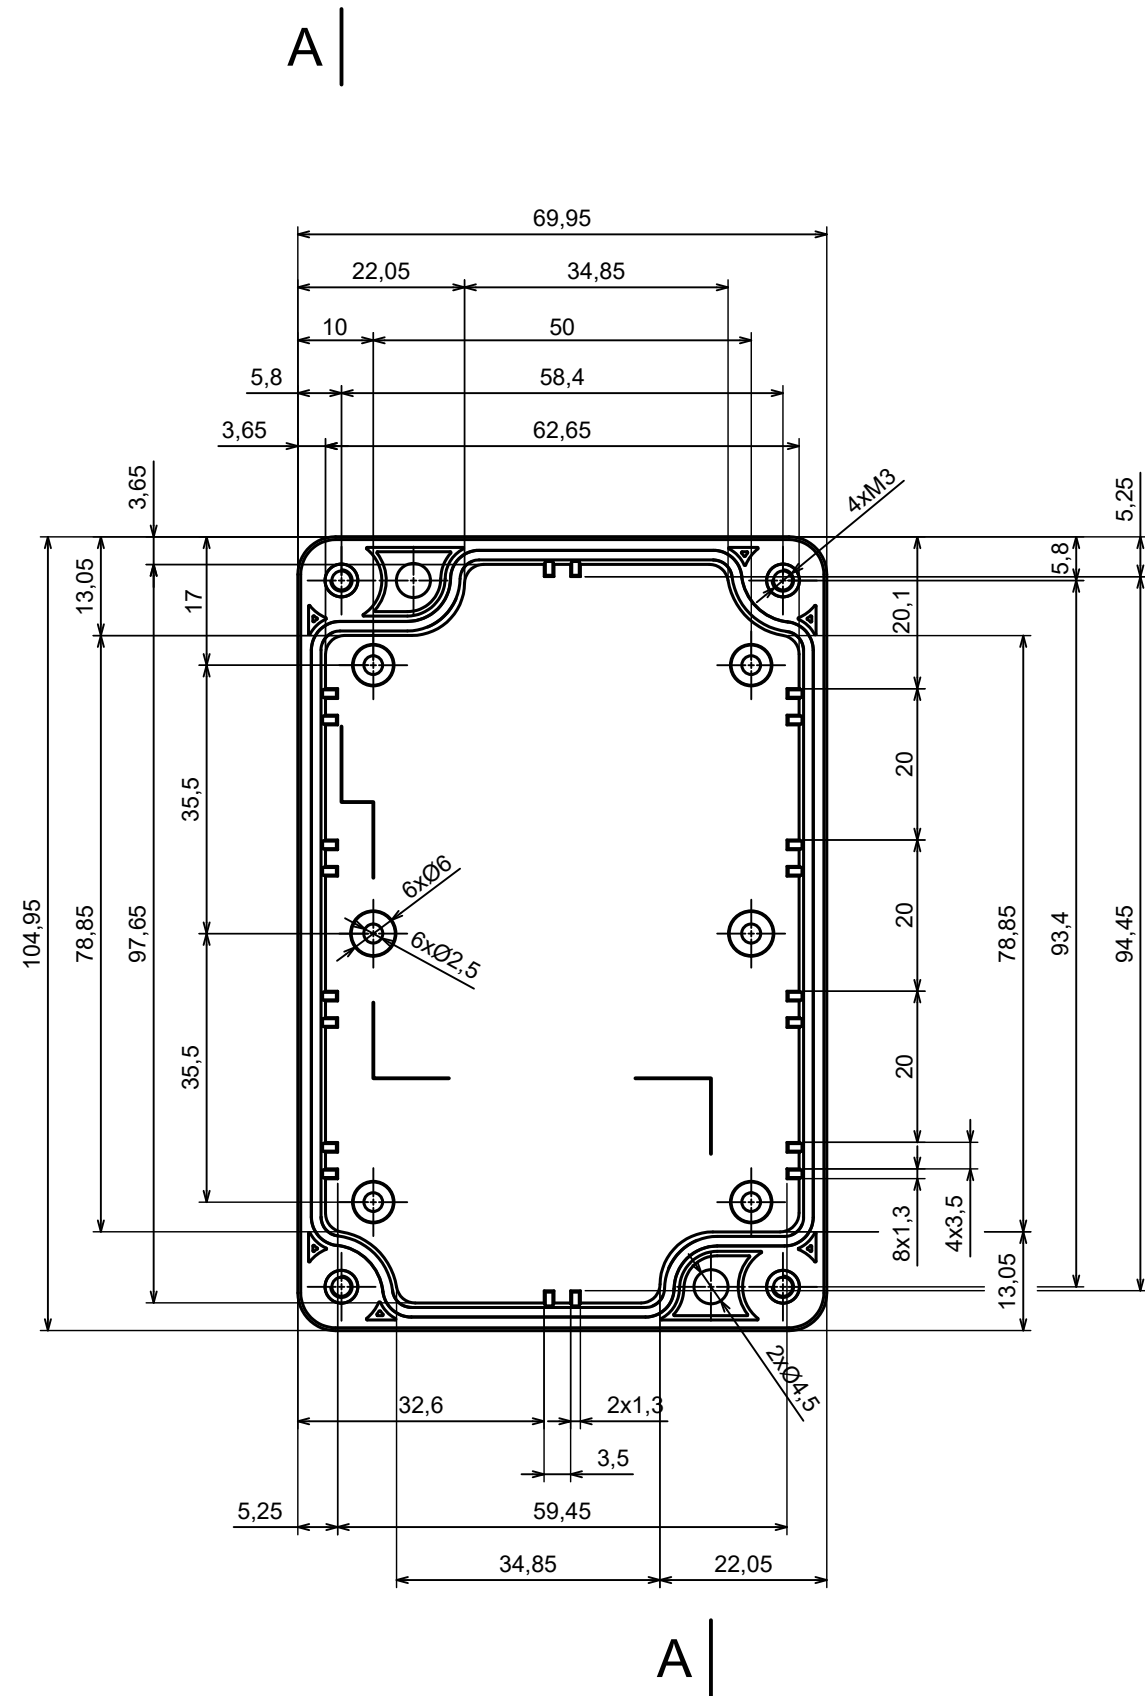

All rights reserved, Copyright Kradox 2023

Product model Enclosure Z128Sb - Assembly

Format: A3 Material: ASA

Scale 1:1 Tolerance: +/- 0.6

All rights reserved, Copyright Kradox 2023

Product model: Enclosure Z128Sb - Base

Format: A3 Material: ASA

Scale 1:1 Tolerance: +/- 0.6

All rights reserved, Copyright Kradox 2023		
Product model	Enclosure Z128Sb - Cover	
Format: A3	Material: ASA	
Scale 1:1	Tolerance: +/- 0.6	

X-ON Electronics

[M-10-PLATED](#) [60221-01](#) [M17-L-PLN](#) [M-21-PLATED](#) [63310-01-000](#) [6711GSKT](#) [90026-501-000](#) [PS36-200](#) [120-407](#) [138-PLAIN](#) [144011](#)
[EAS-500 \(BLACK ANO\)](#) [2062750000](#) [KAB3421](#) [A0645271](#) [1928952](#) [2106-IR](#) [2792057](#) [2906241](#) [2906254](#) [2907981](#) [H5031](#) [CU-284](#)
[MDC-532-PLAIN-ALUM](#) [B137](#) [5400TN](#) [UNC 2-4-6 PLAIN](#) [462-0020E](#) [0542100012](#) [043853](#) [103031](#) [11416P](#) [KR8-315](#) [UM-SE-A73-R](#)
[BK](#) [2202158](#) [TUF 55 25 100 ME](#) [332-907](#) [4122](#) [52213](#) [24560-245](#) [736-409](#) [144012](#) [61-9480.6](#) [134573](#) [M18-L-PLTD](#) [73095-510-000](#)
[CNM-0303 Black](#) [S3A-453213-S](#) [ALUG702RD040-IR](#) [07.6370000](#) [P/4.2](#)