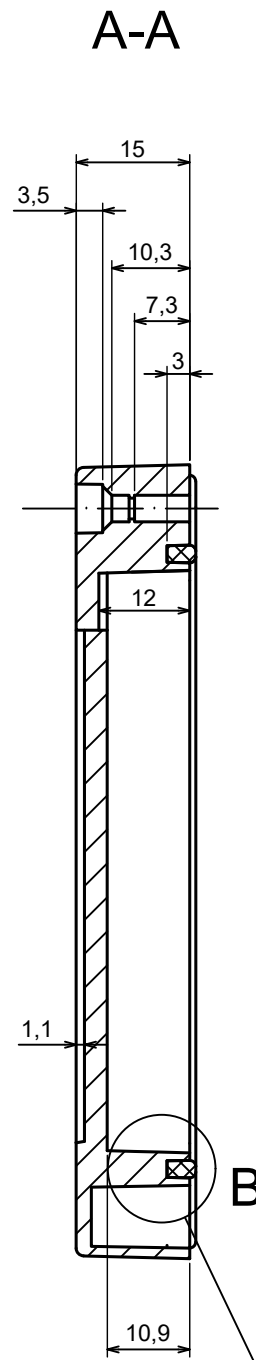

All rights reserved, Copyright Kradox 2023

Product model Enclosure Z128Sb - Assembly

Format: A3 Material: ASA

Scale 1:1 Tolerance: +/- 0.6

All rights reserved, Copyright Kradox 2023

Product model: Enclosure Z128Sb - Base

Format: A3 Material: ASA

Scale 1:1 Tolerance: +/- 0.6

All rights reserved, Copyright Kradox 2023		
Product model	Enclosure Z128Sb - Cover	
Format: A3	Material: ASA	
Scale 1:1	Tolerance: +/- 0.6	

X-ON Electronics

[M-10-PLATED](#) [60221-01](#) [M17-L-PLN](#) [M-21-PLATED](#) [63310-01-000](#) [6711GSKT](#) [90026-501-000](#) [PS36-200](#) [120-407](#) [138-PLAIN](#) [144011](#)
[EAS-500 \(BLACK ANO\)](#) [2062750000](#) [KAB3421](#) [A0645271](#) [1928952](#) [2106-IR](#) [2792057](#) [2906241](#) [2906254](#) [2907981](#) [H5031](#) [CU-284](#)
[MDC-532-PLAIN-ALUM](#) [B137](#) [5400TN](#) [UNC 2-4-6 PLAIN](#) [462-0020E](#) [0542100012](#) [043853](#) [103031](#) [11416P](#) [KR8-315](#) [UM-SE-A73-R](#)
[BK](#) [2202158](#) [TUF 55 25 100 ME](#) [332-907](#) [4122](#) [52213](#) [24560-245](#) [736-409](#) [144012](#) [61-9480.6](#) [134573](#) [M18-L-PLTD](#) [73095-510-000](#)
[CNM-0303 Black](#) [S3A-453213-S](#) [ALUG702RD040-IR](#) [07.6370000](#) [P/4.2](#)