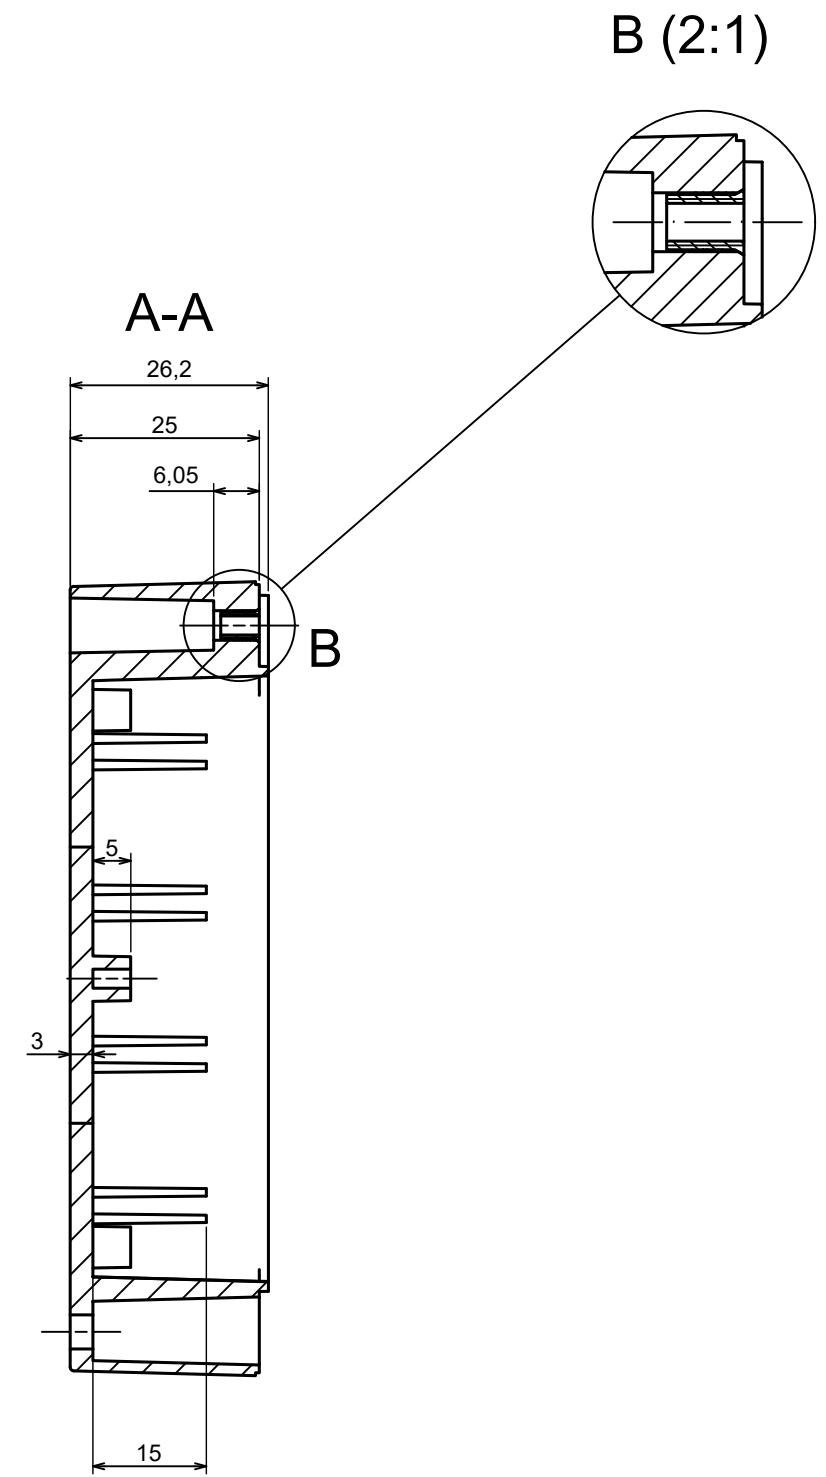

All rights reserved, Copyright Kradox 2023

Product model Enclosure Z128Sb - Assembly

Format: A3 Material: ASA

Scale 1:1 Tolerance: +/- 0.6

All rights reserved, Copyright Kradox 2023

Product model: Enclosure Z128Sb - Base

Format: A3 Material: ASA

Scale 1:1 Tolerance: +/- 0.6

All rights reserved, Copyright Kradox 2023		
Product model	Enclosure Z128Sb - Cover	
Format: A3	Material: ASA	
Scale 1:1	Tolerance: +/- 0.6	

X-ON Electronics

[M-10-PLATED](#) [60221-01](#) [M17-L-PLN](#) [M-21-PLATED](#) [63310-01-000](#) [6711GSKT](#) [90026-501-000](#) [PS36-200](#) [120-407](#) [138-PLAIN](#) [144011](#)
[EAS-500 \(BLACK ANO\)](#) [2062750000](#) [KAB3421](#) [A0645271](#) [1928952](#) [2106-IR](#) [2792057](#) [2906241](#) [2906254](#) [2907981](#) [H5031](#) [CU-284](#)
[MDC-532-PLAIN-ALUM](#) [B137](#) [5400TN](#) [UNC 2-4-6 PLAIN](#) [462-0020E](#) [0542100012](#) [043853](#) [103031](#) [11416P](#) [KR8-315](#) [UM-SE-A73-R](#)
[BK](#) [2202158](#) [TUF 55 25 100 ME](#) [332-907](#) [4122](#) [52213](#) [24560-245](#) [736-409](#) [144012](#) [61-9480.6](#) [134573](#) [M18-L-PLTD](#) [73095-510-000](#)
[CNM-0303 Black](#) [S3A-453213-S](#) [ALUG702RD040-IR](#) [07.6370000](#) [P/4.2](#)