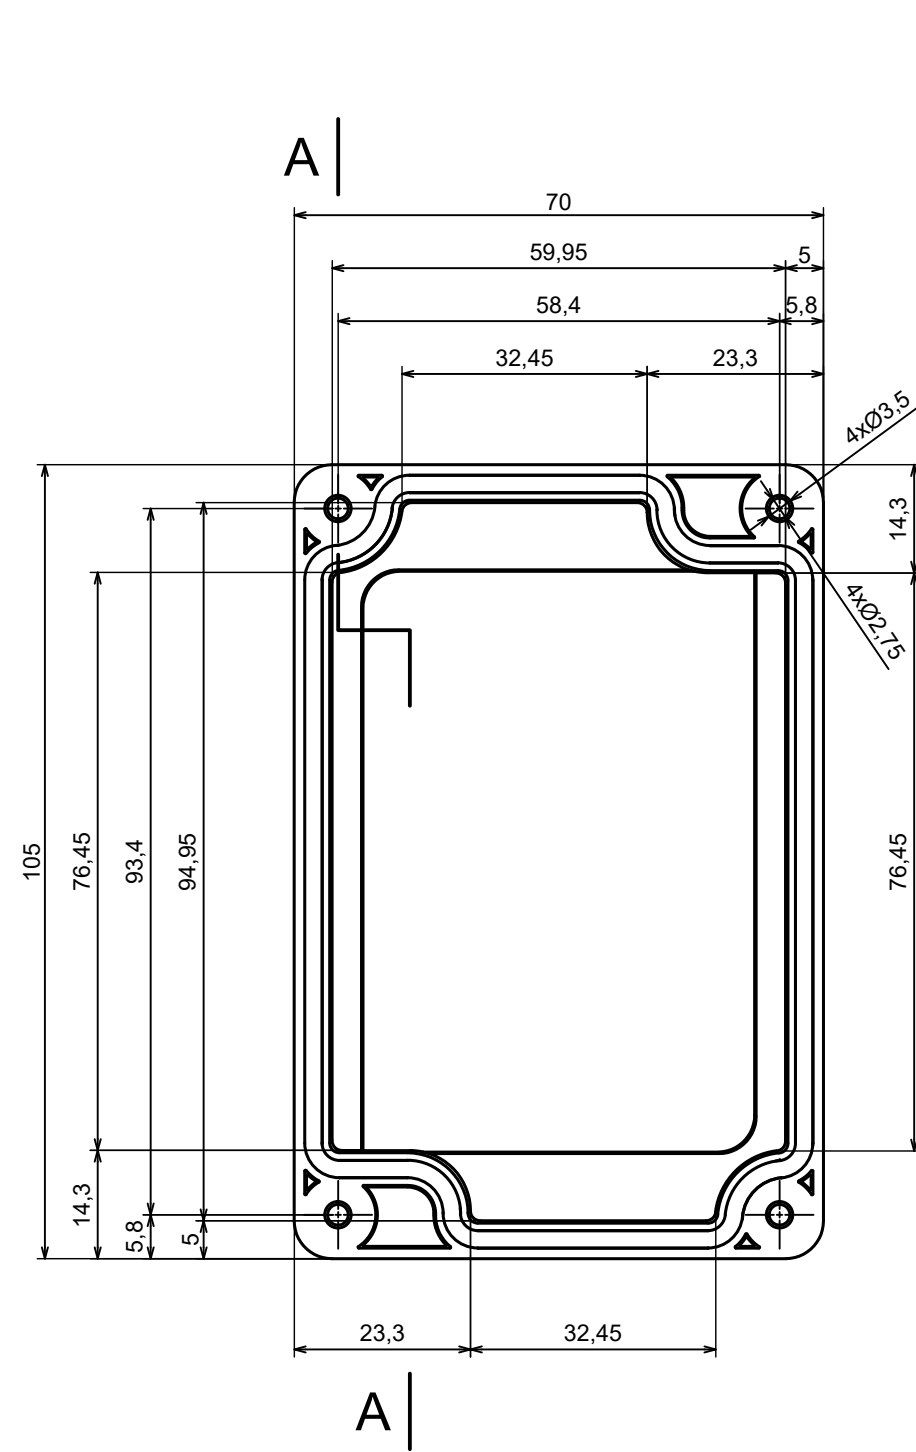

All rights reserved, Copyright Kradox 2023

Product model Enclosure Z128Sb - Assembly

Format: A3 Material: ASA

Scale 1:1 Tolerance: +/- 0.6

All rights reserved, Copyright Kradox 2023

Product model: Enclosure Z128Sb - Base

Format: A3 Material: ASA

Scale 1:1 Tolerance: +/- 0.6

All rights reserved, Copyright Kradox 2023		
Product model	Enclosure Z128Sb - Cover	
Format: A3	Material: ASA	
Scale 1:1	Tolerance: +/- 0.6	

X-ON Electronics

[M-10-PLATED](#) [60221-01](#) [M17-L-PLN](#) [M-21-PLATED](#) [63310-01-000](#) [6711GSKT](#) [90026-501-000](#) [PS36-200](#) [120-407](#) [138-PLAIN](#) [144011](#)
[EAS-500 \(BLACK ANO\)](#) [2062750000](#) [KAB3421](#) [A0645271](#) [1928952](#) [2106-IR](#) [2792057](#) [2906241](#) [2906254](#) [2907981](#) [H5031](#) [CU-284](#)
[MDC-532-PLAIN-ALUM](#) [B137](#) [5400TN](#) [UNC 2-4-6 PLAIN](#) [462-0020E](#) [0542100012](#) [043853](#) [103031](#) [11416P](#) [KR8-315](#) [UM-SE-A73-R](#)
[BK](#) [2202158](#) [TUF 55 25 100 ME](#) [332-907](#) [4122](#) [52213](#) [24560-245](#) [736-409](#) [144012](#) [61-9480.6](#) [134573](#) [M18-L-PLTD](#) [73095-510-000](#)
[CNM-0303 Black](#) [S3A-453213-S](#) [ALUG702RD040-IR](#) [07.6370000](#) [P/4.2](#)