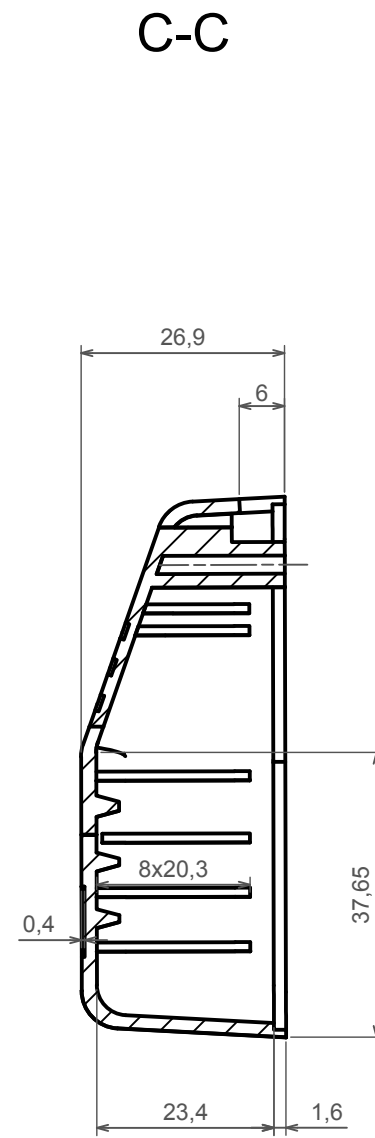

All rights reserved, Copyright Kradox 2017

Product model	Enclosure Z13A - Assembly
---------------	---------------------------

Format: A3	Material: PS, ABS
------------	-------------------

Scale 1:1	Tolerance: +/- 0.6
-----------	--------------------

All rights reserved, Copyright Kradox 2017

Product model Enclosure Z13A - Base

Format: A3 Material: PS, ABS

Scale 1:1 Tolerance: +/- 0.6

C

All rights reserved, Copyright Kradox 2017

Product model: Enclosure Z13A - Cover

Format: A3 Material: PS, ABS

Scale 1:1 Tolerance: +/- 0.6

X-ON Electronics

Largest Supplier of Electrical and Electronic Components

Click to view similar products for [Electrical Enclosures](#) category:

Click to view products by [Kradex](#) manufacturer:

Other Similar products are found below :

[1201110001](#) [120-401](#) [120-905](#) [120-909](#) [120-403](#) [130-004](#) [MR-25L+](#) [30-8739](#) [PIP-11774SCREW](#) [30-9715](#) [30-9777-BU](#) [110-902](#) [110-901](#)
[A16N12BLP](#) [110-406](#) [110-401](#) [110-404](#) [120-405](#) [34861601](#) [106-009](#) [106-505](#) [105-405](#) [111-005](#) [127-909](#) [106-502](#) [130-475](#) [130-503](#) [127-](#)
[455](#) [9511150](#) [9511017](#) [9820011](#) [NSYTDB5PL](#) [137-455](#) [130-001](#) [105-904](#) [120-404](#) [137-005](#) [130-505](#) [127-406](#) [AB 1,5.0](#) [AB2.0](#) [ABM.0](#)
[73345601](#) [F-MP](#) [H-MP](#) [M-MP](#) [PAT 12040](#) [2461000](#) [9121230](#) [79541301](#)