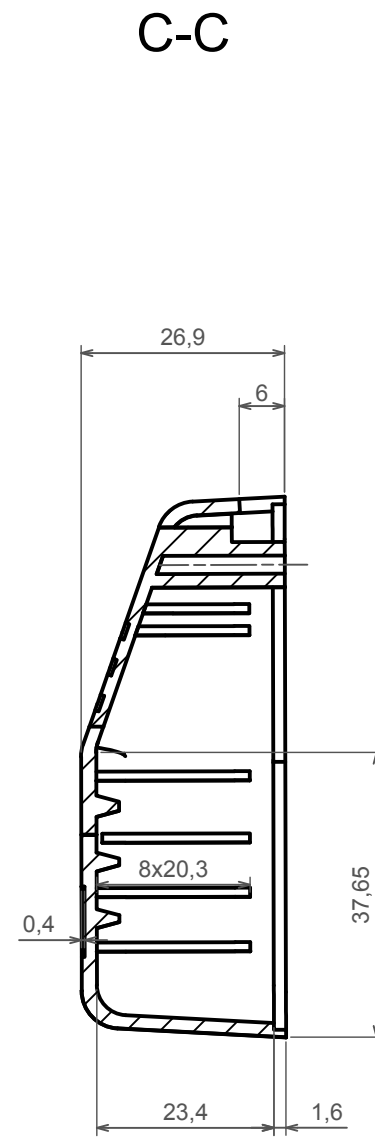

All rights reserved, Copyright Kradox 2017		
Product model	Enclosure Z13A - Assembly	
Format: A3	Material: PS, ABS	
Scale 1:1	Tolerance: +/- 0.6	

All rights reserved, Copyright Kradox 2017

Product model Enclosure Z13A - Base

Format: A3 Material: PS, ABS

Scale 1:1 Tolerance: +/- 0.6

C

All rights reserved, Copyright Kradox 2017

Product model: Enclosure Z13A - Cover

Format: A3      Material: PS, ABS

Scale 1:1      Tolerance: +/- 0.6

Other Similar products are found below :

[1201110001](#) [120-401](#) [120-905](#) [120-909](#) [120-403](#) [130-004](#) [MR-25L+](#) [30-8739](#) [PIP-11774SCREW](#) [30-9715](#) [30-9777-BU](#) [110-902](#) [110-901](#)  
[A16N12BLP](#) [110-406](#) [110-401](#) [110-404](#) [120-405](#) [34861601](#) [106-009](#) [106-505](#) [105-405](#) [111-005](#) [127-909](#) [106-502](#) [130-475](#) [130-503](#) [127-](#)  
[455](#) [9511150](#) [9511017](#) [9820011](#) [NSYTDB5PL](#) [137-455](#) [130-001](#) [105-904](#) [120-404](#) [137-005](#) [130-505](#) [127-406](#) [AB 1,5.0](#) [AB2.0](#) [ABM.0](#)  
[73345601](#) [F-MP](#) [H-MP](#) [M-MP](#) [PAT 12040](#) [2461000](#) [9121230](#) [79541301](#)