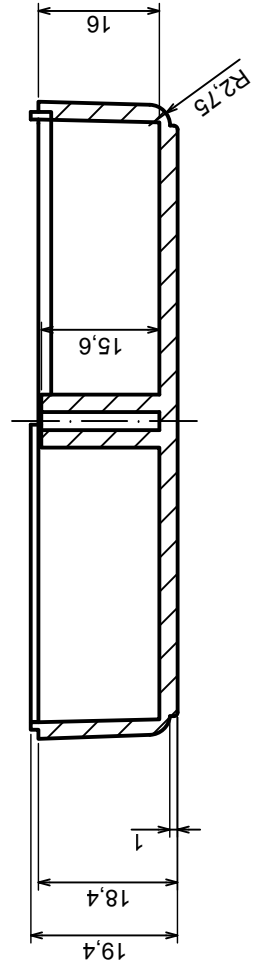

Tolerance: +/- 0.8

Material: PS, ABS

Scale 1:1

Format: A3

Product model  
Enclosure Z23B - Assembly

All rights reserved, Copyright Kradex 2017

A-A

A

A

Tolerance: +/- 0.8

Material: PS, ABS

Product model  
Enclosure Z23B - Base / Cover

All rights reserved, Copyright Kradex 2017

A-A

A

Other Similar products are found below :

[CR-425 PAINTED](#) [585-R-WH-PK](#) [M-10-PLATED](#) [60221-01](#) [60566-01-000](#) [HPL-9VB BATT DOOR](#) [M-16-LID-PLATED](#) [M18-PLTD](#) [M-21-LID-PLATED](#) [M-21-PLATED](#) [M-23-PLATED](#) [CU-281-MB](#) [6711GSKT](#) [71884-29-028](#) [LH45-100 Black](#) [7200B](#) [72868-510-000](#) [CNS-0000 Black](#) [72883-510-000](#) [CNS-0101 Black](#) [72906-510-000](#) [CNS-0407 Black](#) [73091-510-000](#) [CNM-0000-BLACK Kit](#) [73092-510-000](#) [CNM-0101 Black](#) [73108-510-000](#) [CNL-0303 Black](#) [73395-510-039](#) [CNS-0006 Bone](#) [74257-510-000](#) [CNL-0004](#) [MDC-1183-PLAIN-ALUM](#) [MDC-1183-PTD](#) [MDC-13104-PLAIN-ALUM](#) [MDC-211 - PAINTED IVORY/BEIGE](#) [MDC-321-PTD](#) [MDC-432-PLAIN-ALUM](#) [MDC-973-PTD](#) [76](#) [77153-01-028](#) [FLX6030](#) [83535-01-508](#) [PS-11296-G](#) [PS-11298-B](#) [116-508](#) [120-407](#) [120-412](#) [120-909](#) [120-455](#) [R272-100-000](#) [120-910](#) [R501-001-010](#) [R508-080-000](#) [R508-160-000](#) [R530-120-000](#) [R530-122-000](#) [R530-200-000](#) [R531-160-000](#) [R531-200-000](#) [R582-080-100](#)