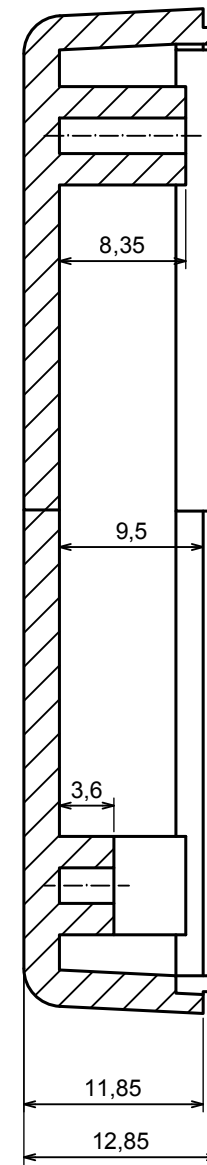

All rights reserved, Copyright Kradex 2016		
Product model	Enclosure Z24 - assembly	
Format: A3	Material: PS, ABS	
Scale 2:1	Tolerance: +/- 0.5	

All rights reserved, Copyright Kradox 2016

Product model: Enclosure Z24 - base

Format: A3 Material: PS, ABS

Scale 2:1 Tolerance: +/- 0.5

A |

A-A

A |

All rights reserved, Copyright Kradox 2016		
Product model	Enclosure Z24 - cover	
Format: A3	Material: PS, ABS	
Scale 2:1	Tolerance: +/- 0.5	

[60221-01](#) [M17-L-PLN](#) [M-21-PLATED](#) [63310-01-000](#) [74257-510-000](#) [CNL-0004](#) [MDC-13104-PTD](#) [MDC-973-PLAIN-ALUM](#)
[77153-01-028](#) [FLX6030](#) [90026-501-000](#) [PS36-200](#) [120-407](#) [1301170079](#) [138-PLAIN](#) [1434-1210](#) [144011](#) [EAS-500 \(BLACK ANO\)](#)
[KAB3421](#) [2697466](#) [S52213](#) [A0645271](#) [A20P20](#) [2106-IR](#) [G505025B](#) [2792057](#) [2890386](#) [2906241](#) [2906254](#) [2907981](#) [H5031](#) [RC-7762](#) [CU-](#)
[284](#) [404-BLACK](#) [MDC-532-PLAIN-ALUM](#) [MDC-642-PLAIN-ALUM](#) [B137](#) [5400TN](#) [UM-BEFE 35-1 BK](#) [UNC 1 3/4-5-5 PLAIN](#) [UNC 2-](#)
[4-6 PLAIN](#) [459-0070](#) [043853](#) [103031](#) [11416P](#) [WM012RI,BK](#) [UPS 350-17-9 PLAIN](#) [UNC 5-6-6 PLAIN](#) [UNC 3-10-10 PLAIN](#) [KR8-315](#)
[030808060](#) [UM-SE-A73-R BK](#)