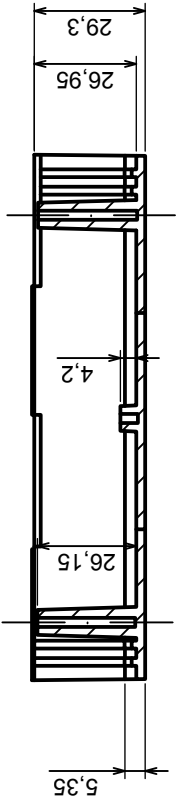

	Scale 1:2
	Tolerance: +/- 0.8
Material: PS, ABS	Format: A3
Product model	Enclosure Z4A - Assembly
All rights reserved, Copyright Kradex 2017	

	Scale 1:2	Tolerance: +/- 0.8
	Format: A3	Material: PS, ABS
Product model		Enclosure Z4A - Base
All rights reserved, Copyright Kradex 2017		

	Tolerance: +/- 0.8	Scale 1:2
	Material: PS, ABS	Format: A3
Product model		Enclosure Z4A - Cover
All rights reserved, Copyright Kradex 2017		

A-A

All rights reserved, Copyright Kradex 2017

Product model Enclosure Z4A - Board

Format: A3

Material: PS, ABS

Tolerance: +/- 0,8

Scale 5:1		Tolerance: +/- 0,8
Format: A3		Material: PS, ABS
Product model		Enclosure Z4A - Foot
All rights reserved, Copyright Kradex 2017		

X-ON Electronics

[CR-425 PAINTED](#) [585-R-WH-PK](#) [M-10-PLATED](#) [60221-01](#) [60566-01-000](#) [HPL-9VB BATT DOOR](#) [M-16-LID-PLATED](#) [M18-PLTD](#) [M-21-LID-PLATED](#) [M-21-PLATED](#) [M-23-PLATED](#) [CU-281-MB](#) [6711GSKT](#) [71884-29-028](#) [LH45-100 Black](#) [7200B](#) [72868-510-000](#) [CNS-0000 Black](#) [72883-510-000](#) [CNS-0101 Black](#) [72906-510-000](#) [CNS-0407 Black](#) [73091-510-000](#) [CNM-0000-BLACK Kit](#) [73092-510-000](#) [CNM-0101 Black](#) [73108-510-000](#) [CNL-0303 Black](#) [73395-510-039](#) [CNS-0006 Bone](#) [74257-510-000](#) [CNL-0004](#) [MDC-1183-PLAIN-ALUM](#) [MDC-1183-PTD](#) [MDC-13104-PLAIN-ALUM](#) [MDC-211 - PAINTED IVORY/BEIGE](#) [MDC-321-PTD](#) [MDC-432-PLAIN-ALUM](#) [MDC-973-PTD](#) [76](#) [77153-01-028](#) [FLX6030](#) [83535-01-508](#) [PS-11296-G](#) [PS-11298-B](#) [116-508](#) [120-407](#) [120-412](#) [120-909](#) [120-455](#) [R272-100-000](#) [120-910](#) [R501-001-010](#) [R508-080-000](#) [R508-160-000](#) [R530-120-000](#) [R530-122-000](#) [R530-200-000](#) [R531-160-000](#) [R531-200-000](#) [R582-080-100](#)