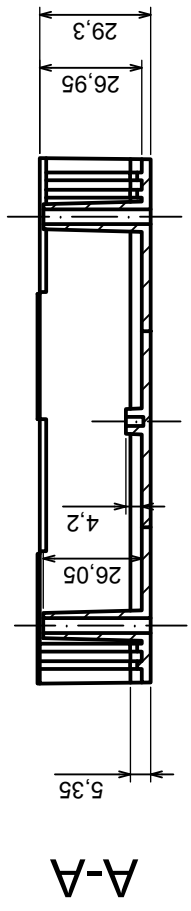

	Scale 1:2
	Tolerance: +/- 0.8
Material: PS, ABS	Format: A3
Product model	Enclosure Z4A - Assembly
All rights reserved, Copyright Kradex 2017	

	Scale 1:2	Tolerance: +/- 0.8
	Format: A3	Material: PS, ABS
Product model		Enclosure Z4A - Base
All rights reserved, Copyright Kradex 2017		

	Tolerance: +/- 0.8	Scale 1:2
	Material: PS, ABS	Format: A3
Product model		Enclosure Z4A - Cover
All rights reserved, Copyright Kradex 2017		

A-A

All rights reserved, Copyright Kradex 2017

Product model Enclosure Z4A - Board

Format: A3

Material: PS, ABS

Tolerance: +/- 0,8

Scale 5:1		Tolerance: +/- 0,8
Format: A3		Material: PS, ABS
Product model		Enclosure Z4A - Foot
All rights reserved, Copyright Kradex 2017		

X-ON Electronics

[CR-425 PAINTED](#) [585-R-WH-PK](#) [M-10-PLATED](#) [60221-01](#) [60566-01-000](#) [HPL-9VB BATT DOOR](#) [M-16-LID-PLATED](#) [M18-PLTD](#) [M-21-LID-PLATED](#) [M-21-PLATED](#) [M-23-PLATED](#) [CU-281-MB](#) [6711GSKT](#) [71884-29-028](#) [LH45-100 Black](#) [7200B](#) [72868-510-000](#) [CNS-0000 Black](#) [72883-510-000](#) [CNS-0101 Black](#) [72906-510-000](#) [CNS-0407 Black](#) [73091-510-000](#) [CNM-0000-BLACK Kit](#) [73092-510-000](#) [CNM-0101 Black](#) [73108-510-000](#) [CNL-0303 Black](#) [73395-510-039](#) [CNS-0006 Bone](#) [74257-510-000](#) [CNL-0004](#) [MDC-1183-PLAIN-ALUM](#) [MDC-1183-PTD](#) [MDC-13104-PLAIN-ALUM](#) [MDC-211 - PAINTED IVORY/BEIGE](#) [MDC-321-PTD](#) [MDC-432-PLAIN-ALUM](#) [MDC-973-PTD](#) [76](#) [77153-01-028](#) [FLX6030](#) [83535-01-508](#) [PS-11296-G](#) [PS-11298-B](#) [116-508](#) [120-407](#) [120-412](#) [120-909](#) [120-455](#) [R272-100-000](#) [120-910](#) [R501-001-010](#) [R508-080-000](#) [R508-160-000](#) [R530-120-000](#) [R530-122-000](#) [R530-200-000](#) [R531-160-000](#) [R531-200-000](#) [R582-080-100](#)