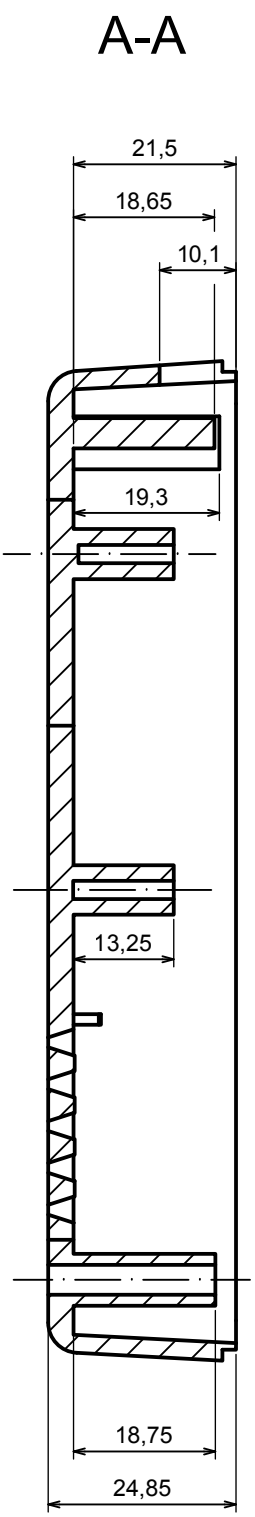

All rights reserved, Copyright Kradex 2017		
Product model	Enclosure Z66 - Assembly	
Format: A3	Material: PS, ABS	
Scale 1:1	Tolerance: +/- 0.8	

All rights reserved, Copyright Kradox 2017		
Product model	Enclosure Z66 - Base	
Format: A3	Material: PS, ABS	
Scale 1:1	Tolerance: +/- 0.8	

All rights reserved, Copyright Kradex 2017

Product model Enclosure Z1 - Foot

Format: A3 Material: PS, ABS

Scale 1:1 Tolerance: +/- 0.8

All rights reserved, Copyright Kradex 2017

Product model: Enclosure Z1 - Bend Protector

Format: A3 Material: PS, ABS

Scale 1:1 Tolerance: +/- 0.8

X-ON Electronics

Largest Supplier of Electrical and Electronic Components

Click to view similar products for [Electrical Enclosures](#) category:

Click to view products by [Kradex](#) manufacturer:

Other Similar products are found below :

[1201110001](#) [120-401](#) [120-905](#) [120-909](#) [120-403](#) [130-004](#) [MR-25L+](#) [30-8739](#) [PIP-11774SCREW](#) [30-9715](#) [30-9777-BU](#) [110-902](#) [110-901](#)
[A16N12BLP](#) [110-406](#) [110-401](#) [110-404](#) [120-405](#) [34861601](#) [106-009](#) [106-505](#) [105-405](#) [111-005](#) [127-909](#) [106-502](#) [130-475](#) [130-503](#) [127-](#)
[455](#) [9511150](#) [9511017](#) [9820011](#) [NSYTDB5PL](#) [137-455](#) [130-001](#) [105-904](#) [120-404](#) [137-005](#) [130-505](#) [127-406](#) [AB 1,5.0](#) [AB2.0](#) [ABM.0](#)
[73345601](#) [F-MP](#) [H-MP](#) [M-MP](#) [PAT 12040](#) [2461000](#) [9121230](#) [79541301](#)