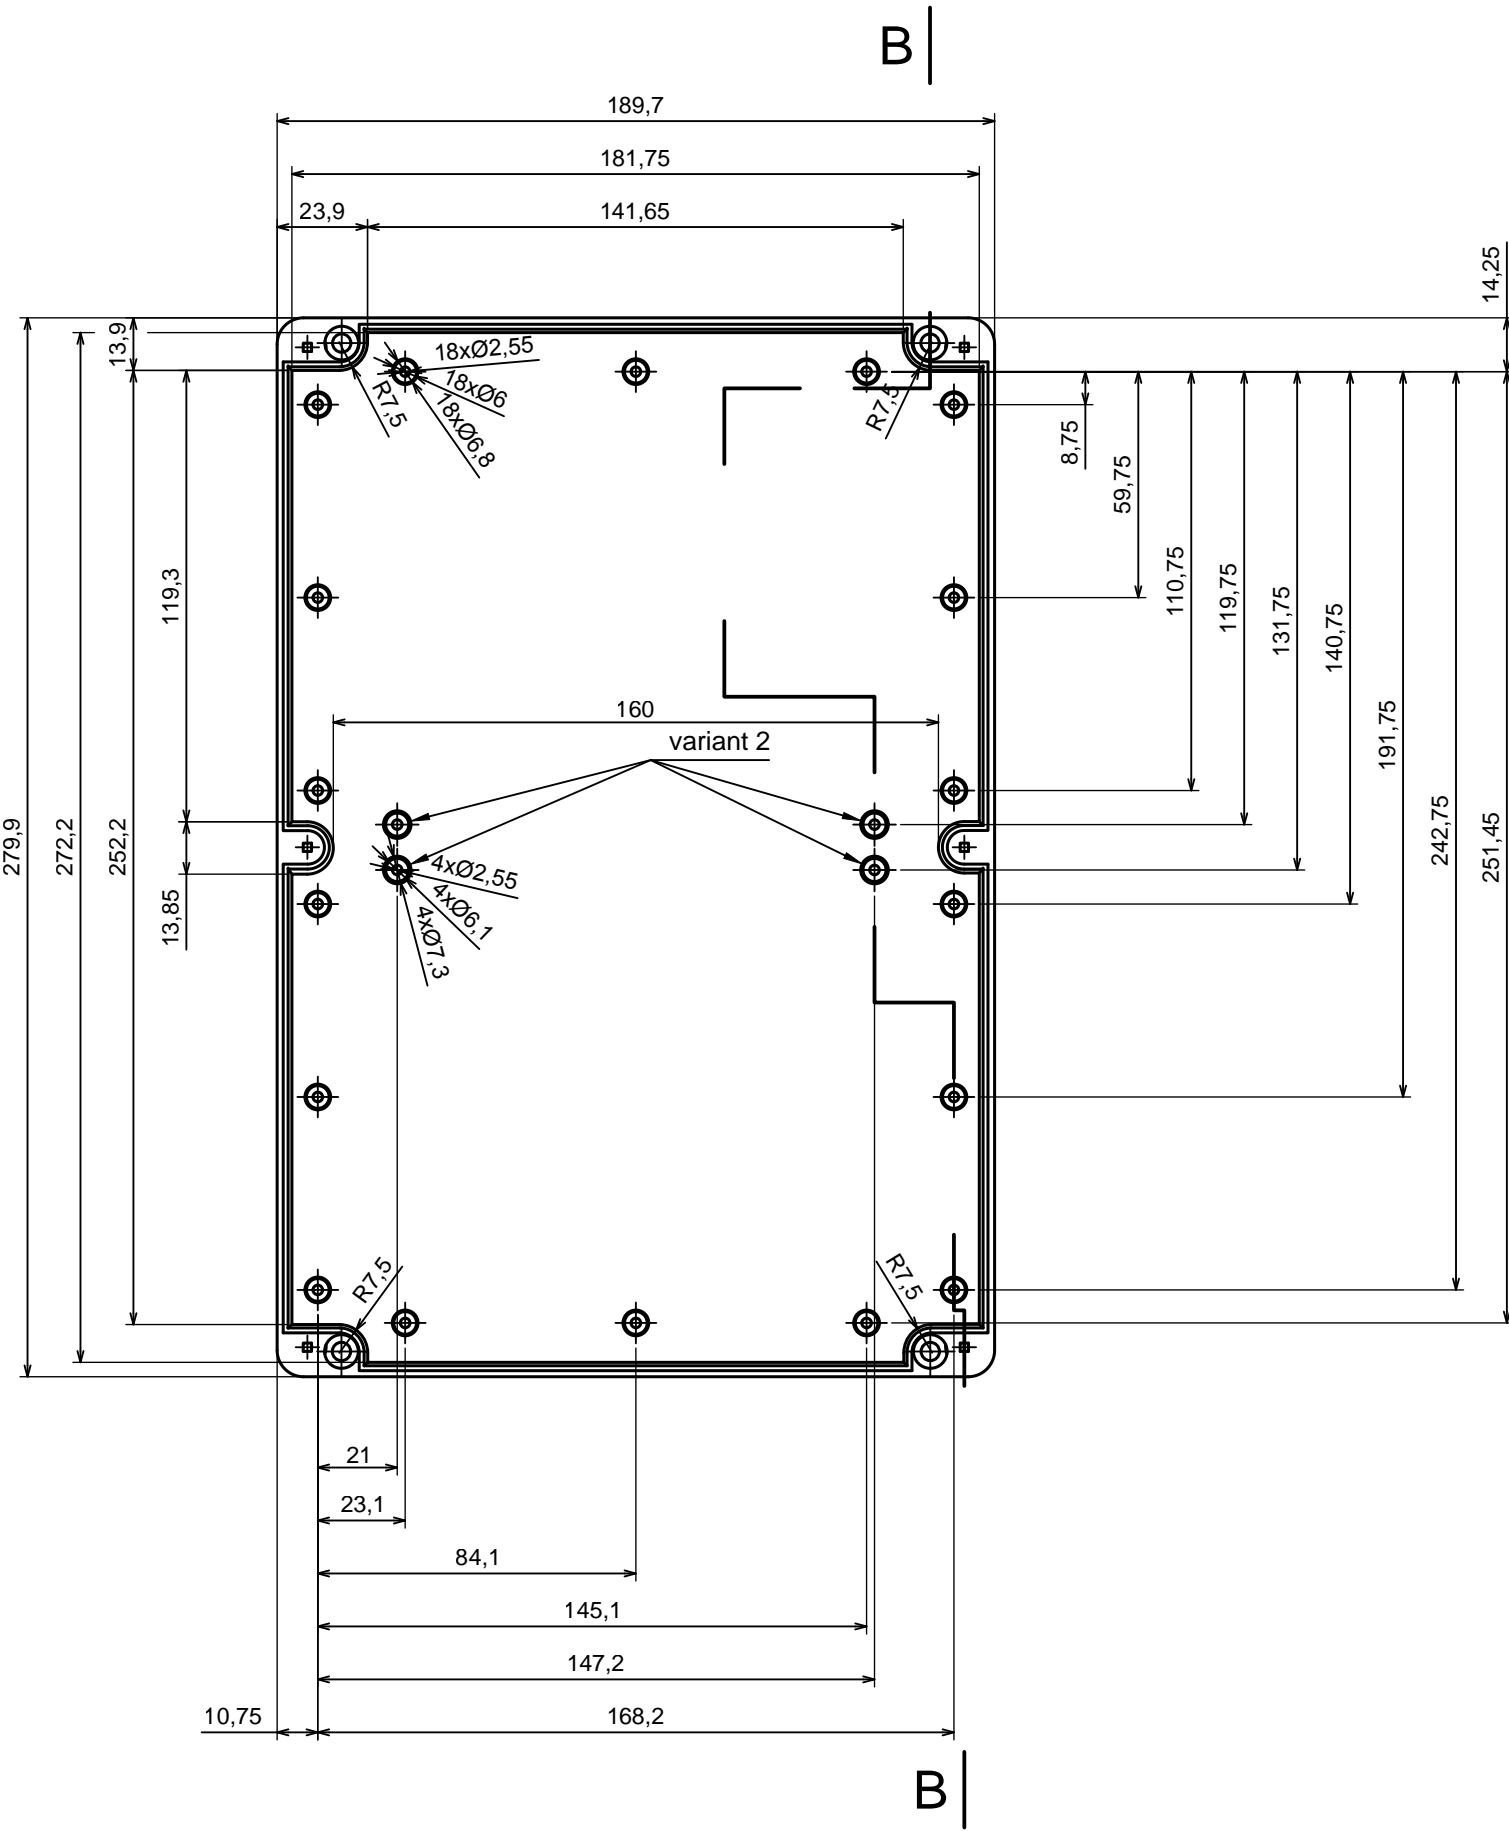

All rights reserved, Copyright Kradex 2016

Product model Enclosure Z95 - assembly

Format: A3 Material: PS, ABS

Scale 1:2 Tolerance: +/- 0.5

All rights reserved, Copyright Kradox 2016	
Product model	Enclosure Z95 - base
Format: A3	Material: PS, ABS
Scale 1:2	Tolerance: +/- 0.5

A |

All rights reserved, Copyright Kradox 2016		
Product model	Enclosure Z95 - cover	
Format: A3	Material: PS, ABS	
Scale 1:2	Tolerance: +/- 0.5	

Other Similar products are found below :

[M-10-PLATED](#) [60221-01](#) [M17-L-PLN](#) [M-21-PLATED](#) [63310-01-000](#) [6711GSKT](#) [90026-501-000](#) [PS36-200](#) [120-407](#) [138-PLAIN](#) [144011](#)  
[EAS-500 \(BLACK ANO\)](#) [2062750000](#) [KAB3421](#) [A0645271](#) [1928952](#) [2106-IR](#) [2792057](#) [2906241](#) [2906254](#) [H5031](#) [M-10-LID-PLATED](#)  
[CU-284](#) [402-BLACK](#) [MDC-532-PLAIN-ALUM](#) [B137](#) [5400TN](#) [UNC 2-4-6 PLAIN](#) [462-0020E](#) [0542100012](#) [043853](#) [103031](#) [11416P](#) [KR8-](#)  
[315](#) [UM-SE-A73-R BK](#) [2202158](#) [TUF 55 25 100 ME](#) [332-907](#) [4122](#) [EKJB](#) [24560-245](#) [736-409](#) [144012](#) [61-9480.6](#) [134573](#) [M18-L-PLTD](#)  
[73095-510-000](#) [CNM-0303 Black](#) [S3A-453213-S](#) [ALUG702RD040-IR](#) [07.6370000](#)