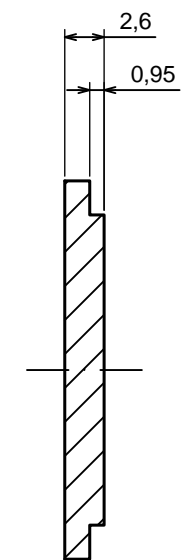

All rights reserved, Copyright Kradox 2016		
Product model	Enclosure Z9 - assembly	
Format: A3	Material: PS, ABS	
Scale 1:1	Tolerance: +/- 0.5	

All rights reserved, Copyright Kradox 2016

Product model Enclosure Z9 - base

Format: A3 Material: PS, ABS

Scale 1:1 Tolerance: +/- 0.5

A-A

All rights reserved, Copyright Kradex 2016

Product model Enclosure Z9 - cover

Format: A3 Material: PS, ABS

Scale 2:1 Tolerance: +/- 0.5

X-ON Electronics

[60221-01](#) [M17-L-PLN](#) [M-21-PLATED](#) [63310-01-000](#) [74257-510-000](#) [CNL-0004](#) [MDC-13104-PTD](#) [MDC-973-PLAIN-ALUM](#)
[77153-01-028](#) [FLX6030](#) [90026-501-000](#) [PS36-200](#) [120-407](#) [1301170079](#) [138-PLAIN](#) [1434-1210](#) [144011](#) [EAS-500 \(BLACK ANO\)](#)
[KAB3421](#) [2697466](#) [S52213](#) [A0645271](#) [A20P20](#) [2106-IR](#) [G505025B](#) [2792057](#) [2890386](#) [2906241](#) [2906254](#) [2907981](#) [H5031](#) [RC-7762](#) [CU-](#)
[284](#) [404-BLACK](#) [MDC-532-PLAIN-ALUM](#) [MDC-642-PLAIN-ALUM](#) [B137](#) [5400TN](#) [UM-BEFE 35-1 BK](#) [UNC 1 3/4-5-5 PLAIN](#) [UNC 2-](#)
[4-6 PLAIN](#) [459-0070](#) [043853](#) [103031](#) [11416P](#) [WM012RI,BK](#) [UPS 350-17-9 PLAIN](#) [UNC 5-6-6 PLAIN](#) [UNC 3-10-10 PLAIN](#) [KR8-315](#)
[030808060](#) [UM-SE-A73-R BK](#)