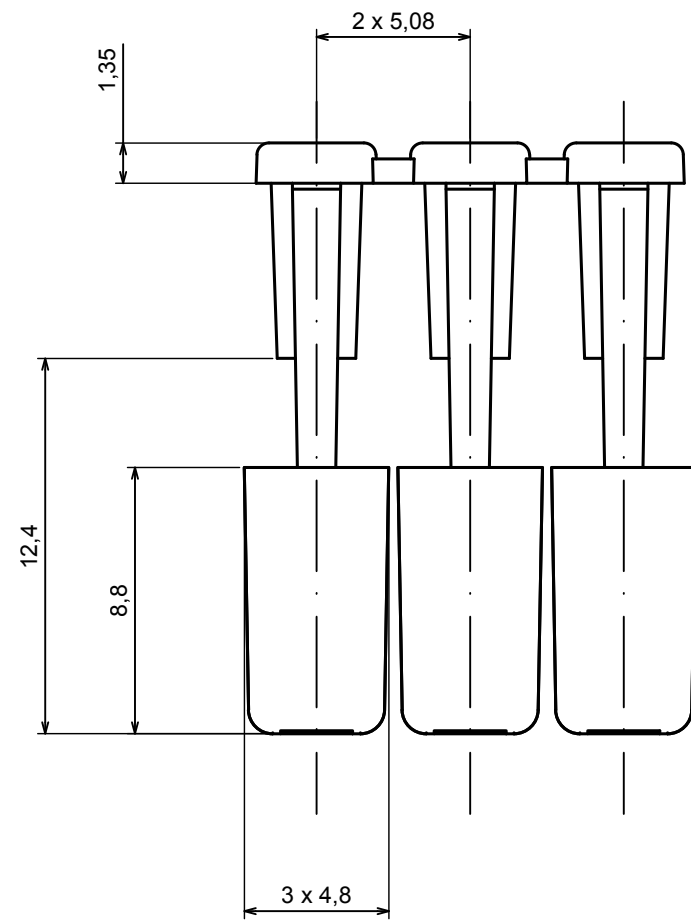

All rights reserved. Copyright Kradox 2020		
Product model	ZD4TC 5,08 - Assembly with ZDPLUG 5,08	
Format: A3	Material: ABS	
Scale 2:1	Tolerance: +/- 0,5	

All rights reserved. Copyright Kradox 2020		
Product model	ZD4TC 5,08	
Format: A3	Material: ABS	
Scale 2:1	Tolerance: +/- 0,5	

All rights reserved. Copyright Kradox 2020		
Product model	ZDPLUG 5,08	
Format: A3	Material: ABS	
Scale 4:1	Tolerance: +/- 0,5	

X-ON Electronics

Largest Supplier of Electrical and Electronic Components

Click to view similar products for [Enclosures, Boxes & Cases](#) category:

Click to view products by [Kradex](#) manufacturer:

Other Similar products are found below :

[585-R-WH-PK](#) [M-10-PLATED](#) [60221-01](#) [60566-01-000](#) [HPL-9VB BATT DOOR](#) [M18-PLTD](#) [M-21-PLATED](#) [63310-01-000](#) [6711GSKT](#)
[71884-29-028](#) [LH45-100 Black](#) [72868-510-000](#) [CNS-0000 Black](#) [72883-510-000](#) [CNS-0101 Black](#) [72906-510-000](#) [CNS-0407 Black](#) [73092-](#)
[510-000](#) [CNM-0101 Black](#) [73105-510-000](#) [CNL-0101 Black](#) [73108-510-000](#) [CNL-0303 Black](#) [73395-510-039](#) [CNS-0006 Bone](#) [74016-510-000](#)
[CNL-0006 Black](#) [74257-510-000](#) [CNL-0004](#) [MDC-1183-PLAIN-ALUM](#) [MDC-1183-PTD](#) [MDC-13104-PTD](#) [MDC-321-PTD](#) [MDC-973-PTD](#)
[76](#) [77153-01-028](#) [FLX6030](#) [83535-01-508](#) [90026-501-000](#) [PS36-200](#) [116-508](#) [120-407](#) [120-910](#) [127-908](#) [130-008](#) [1301170079](#)
[1322GSKTEP](#) [1325GSKT3](#) [138-PLAIN](#) [1434-1210](#) [EAS-500 \(BLACK ANO\)](#) [1804RP-RB-PK](#) [190-005](#) [2202307](#) [KAB3321 BLACK](#)
[KAB3421](#) [2697466](#) [S52213](#) [2901123](#) [2901699](#) [A0645271](#) [A20P20](#)