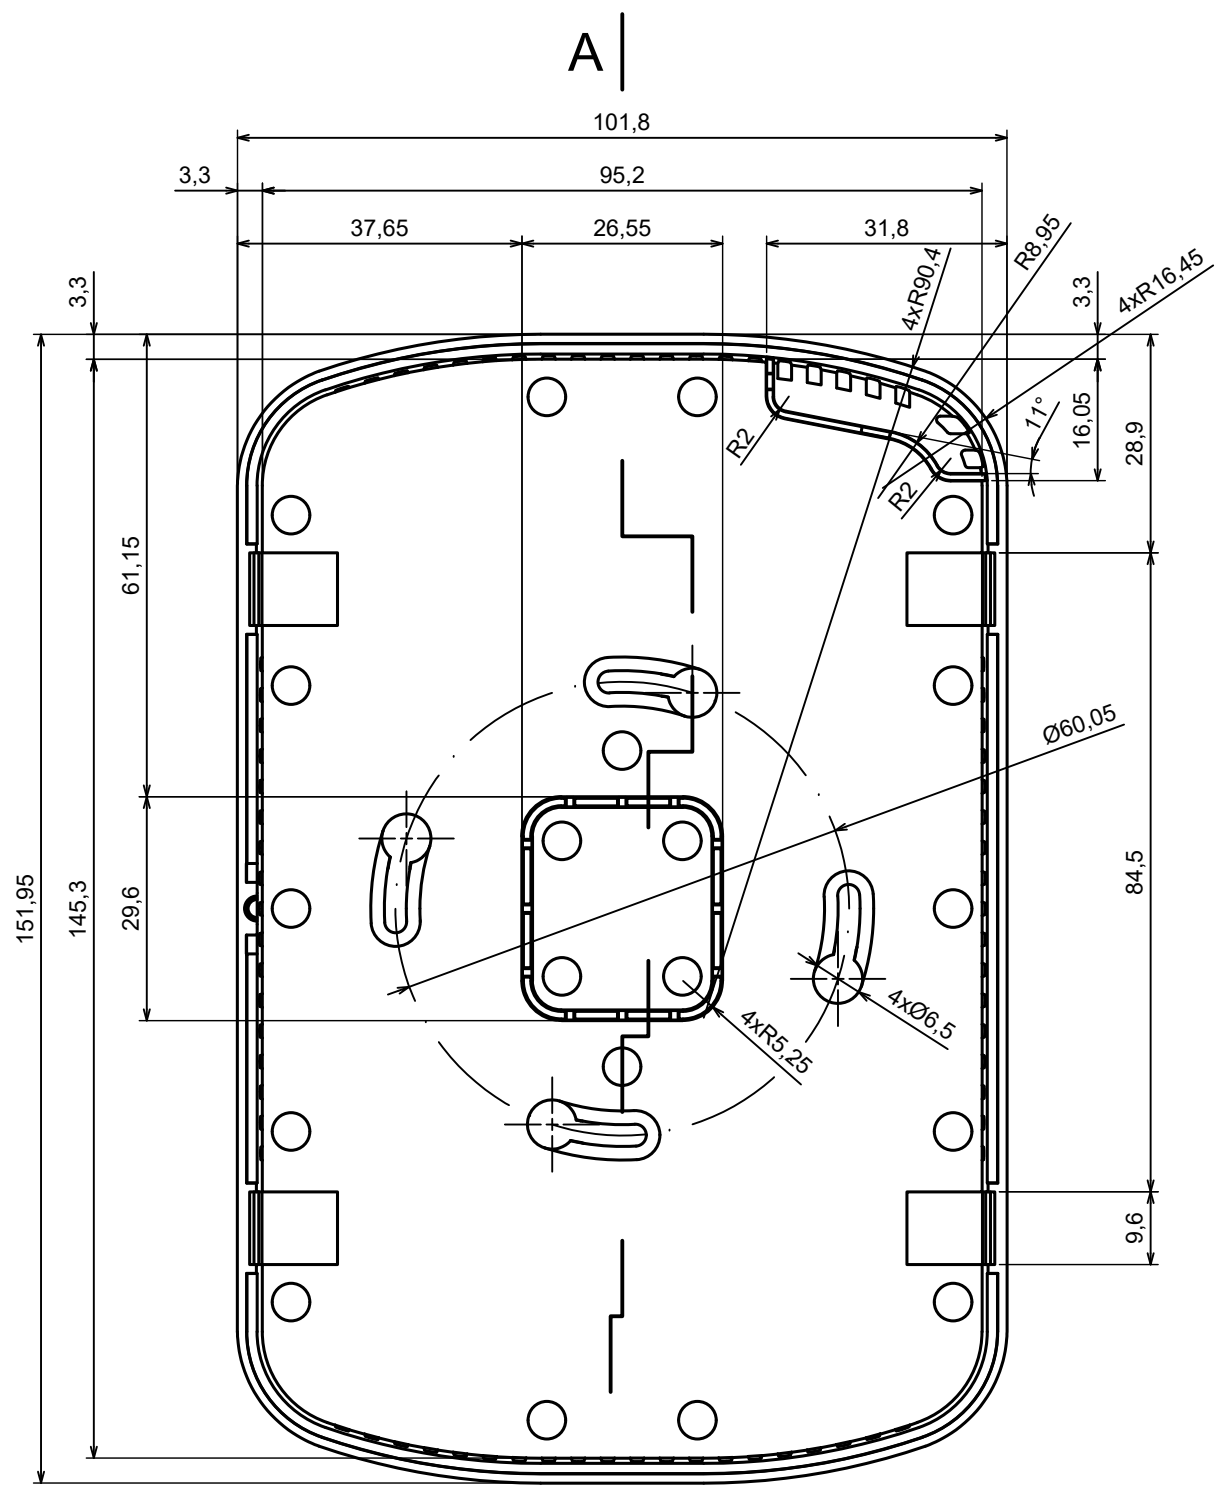

All rights reserved. Copyright Kradox 2023		
Product model	Enclosure ZM4.3 - Assembly	
Format: A3	Material: ABS	
Scale 1:1	Tolerance: +/- 0,5	

A |

All rights reserved. Copyright Kradox 2023		
Product model	Enclosure ZM4.3 - Base	
Format: A3	Material: ABS	
Scale 1:1	Tolerance: +/- 0,5	

[M-10-PLATED](#) [60221-01](#) [M17-L-PLN](#) [M-21-PLATED](#) [63310-01-000](#) [6711GSKT](#) [90026-501-000](#) [PS36-200](#) [120-407](#) [138-PLAIN](#) [144011](#)
[EAS-500 \(BLACK ANO\)](#) [2062750000](#) [KAB3421](#) [A0645271](#) [1928952](#) [2106-IR](#) [2792057](#) [2906241](#) [2906254](#) [2907981](#) [H5031](#) [CU-284](#)
[MDC-532-PLAIN-ALUM](#) [B137](#) [5400TN](#) [UNC 2-4-6 PLAIN](#) [462-0020E](#) [0542100012](#) [043853](#) [103031](#) [11416P](#) [KR8-315](#) [UM-SE-A73-R](#)
[BK](#) [2202158](#) [TUF 55 25 100 ME](#) [332-907](#) [4122](#) [52213](#) [24560-245](#) [736-409](#) [144012](#) [61-9480.6](#) [134573](#) [M18-L-PLTD](#) [73095-510-000](#)
[CNM-0303 Black](#) [S3A-453213-S](#) [ALUG702RD040-IR](#) [07.6370000](#) [P/4.2](#)