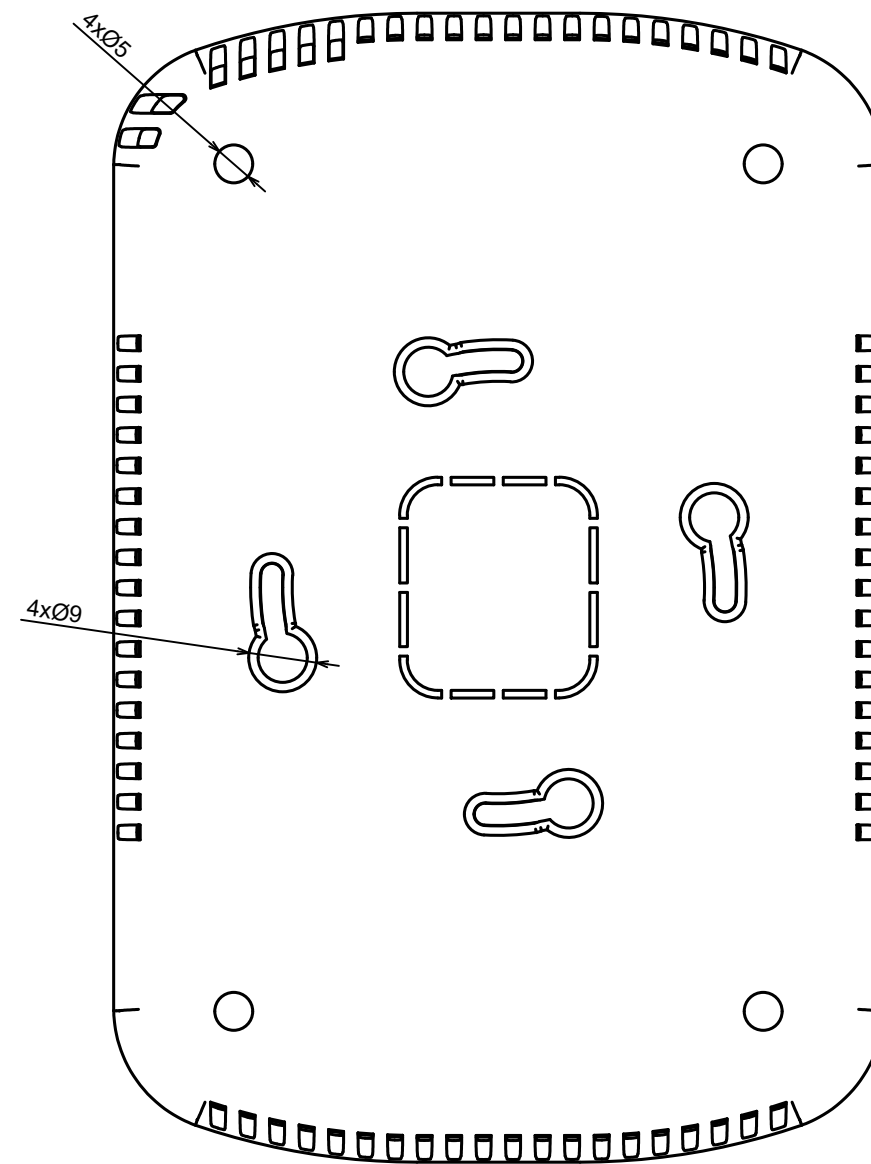

All rights reserved. Copyright Kradox 2023		
Product model	Enclosure ZM4.3 - Assembly	
Format: A3	Material: ABS	
Scale 1:1	Tolerance: +/- 0,5	

A |

All rights reserved. Copyright Kradox 2023		
Product model	Enclosure ZM4.3 - Base	
Format: A3	Material: ABS	
Scale 1:1	Tolerance: +/- 0,5	

[M-10-PLATED](#) [60221-01](#) [M17-L-PLN](#) [M-21-PLATED](#) [63310-01-000](#) [6711GSKT](#) [90026-501-000](#) [PS36-200](#) [120-407](#) [138-PLAIN](#) [144011](#)
[EAS-500 \(BLACK ANO\)](#) [2062750000](#) [KAB3421](#) [A0645271](#) [1928952](#) [2106-IR](#) [2792057](#) [2906241](#) [2906254](#) [2907981](#) [H5031](#) [CU-284](#)
[MDC-532-PLAIN-ALUM](#) [B137](#) [5400TN](#) [UNC 2-4-6 PLAIN](#) [462-0020E](#) [0542100012](#) [043853](#) [103031](#) [11416P](#) [KR8-315](#) [UM-SE-A73-R](#)
[BK](#) [2202158](#) [TUF 55 25 100 ME](#) [332-907](#) [4122](#) [52213](#) [24560-245](#) [736-409](#) [144012](#) [61-9480.6](#) [134573](#) [M18-L-PLTD](#) [73095-510-000](#)
[CNM-0303 Black](#) [S3A-453213-S](#) [ALUG702RD040-IR](#) [07.6370000](#) [P/4.2](#)