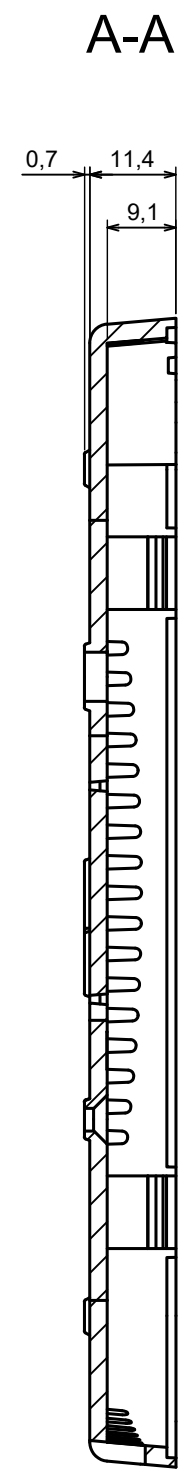

All rights reserved. Copyright Kradox 2023		
Product model	Enclosure ZM4.3 - Assembly	
Format: A3	Material: ABS	
Scale 1:1	Tolerance: +/- 0,5	

A |

All rights reserved. Copyright Kradox 2023		
Product model	Enclosure ZM4.3 - Base	
Format: A3	Material: ABS	
Scale 1:1	Tolerance: +/- 0,5	

[M-10-PLATED](#) [60221-01](#) [M17-L-PLN](#) [M-21-PLATED](#) [63310-01-000](#) [6711GSKT](#) [90026-501-000](#) [PS36-200](#) [120-407](#) [138-PLAIN](#) [144011](#)
[EAS-500 \(BLACK ANO\)](#) [2062750000](#) [KAB3421](#) [A0645271](#) [1928952](#) [2106-IR](#) [2792057](#) [2906241](#) [2906254](#) [2907981](#) [H5031](#) [CU-284](#)
[MDC-532-PLAIN-ALUM](#) [B137](#) [5400TN](#) [UNC 2-4-6 PLAIN](#) [462-0020E](#) [0542100012](#) [043853](#) [103031](#) [11416P](#) [KR8-315](#) [UM-SE-A73-R](#)
[BK](#) [2202158](#) [TUF 55 25 100 ME](#) [332-907](#) [4122](#) [52213](#) [24560-245](#) [736-409](#) [144012](#) [61-9480.6](#) [134573](#) [M18-L-PLTD](#) [73095-510-000](#)
[CNM-0303 Black](#) [S3A-453213-S](#) [ALUG702RD040-IR](#) [07.6370000](#) [P/4.2](#)