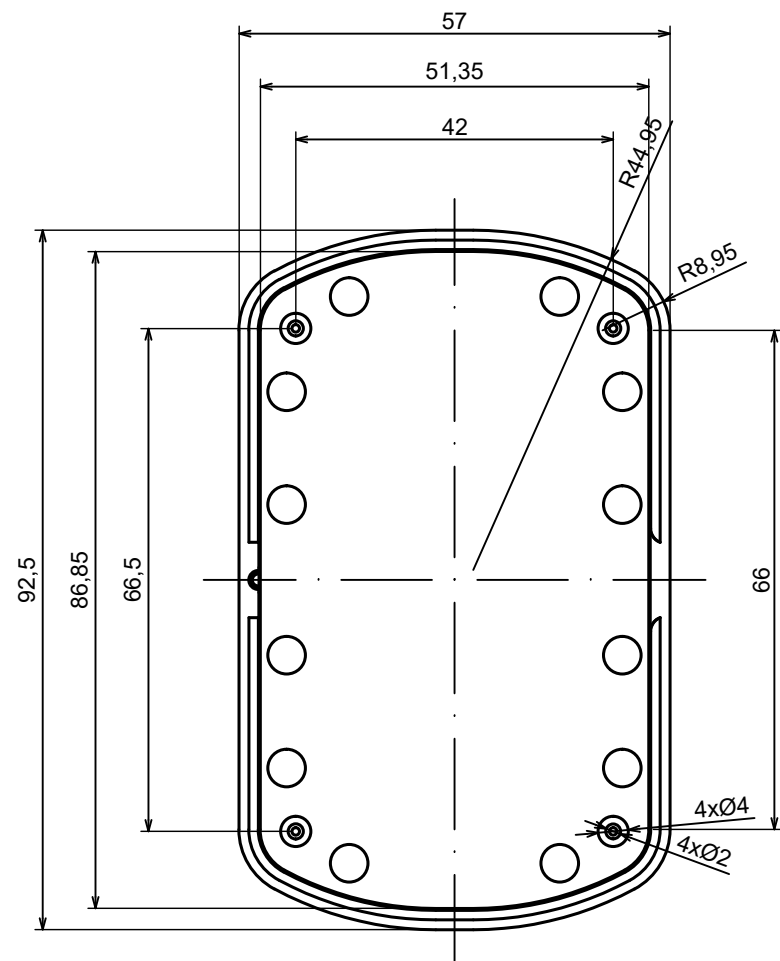

All rights reserved, Copyright Kradox 2023		
Product model	Enclosure ZM92.57.25 - Assembly	
Format: A3	Material: PC, ABS	
Scale 1:1	Tolerance: +/- 0.5	

A |

A |

A-A

All rights reserved, Copyright Kradox 2023

Product model Enclosure ZM92.57.25 - Base

Format: A3 Material: ABS

Scale 1:1 Tolerance: +/- 0.5

All rights reserved, Copyright Kradox 2023		
Product model	Enclosure ZM92.57.25 - Cover	
Format: A3	Material: ABS	
Scale 1:1	Tolerance: +/- 0.5	

[M-10-PLATED](#) [60221-01](#) [M17-L-PLN](#) [M-21-PLATED](#) [63310-01-000](#) [6711GSKT](#) [90026-501-000](#) [PS36-200](#) [120-407](#) [138-PLAIN](#) [144011](#)
[EAS-500 \(BLACK ANO\)](#) [2062750000](#) [KAB3421](#) [A0645271](#) [1928952](#) [2106-IR](#) [2792057](#) [2906241](#) [2906254](#) [2907981](#) [H5031](#) [CU-284](#)
[MDC-532-PLAIN-ALUM](#) [B137](#) [5400TN](#) [UNC 2-4-6 PLAIN](#) [462-0020E](#) [0542100012](#) [043853](#) [103031](#) [11416P](#) [KR8-315](#) [UM-SE-A73-R](#)
[BK](#) [2202158](#) [TUF 55 25 100 ME](#) [332-907](#) [4122](#) [52213](#) [24560-245](#) [736-409](#) [144012](#) [61-9480.6](#) [134573](#) [M18-L-PLTD](#) [73095-510-000](#)
[CNM-0303 Black](#) [S3A-453213-S](#) [ALUG702RD040-IR](#) [07.6370000](#) [P/4.2](#)