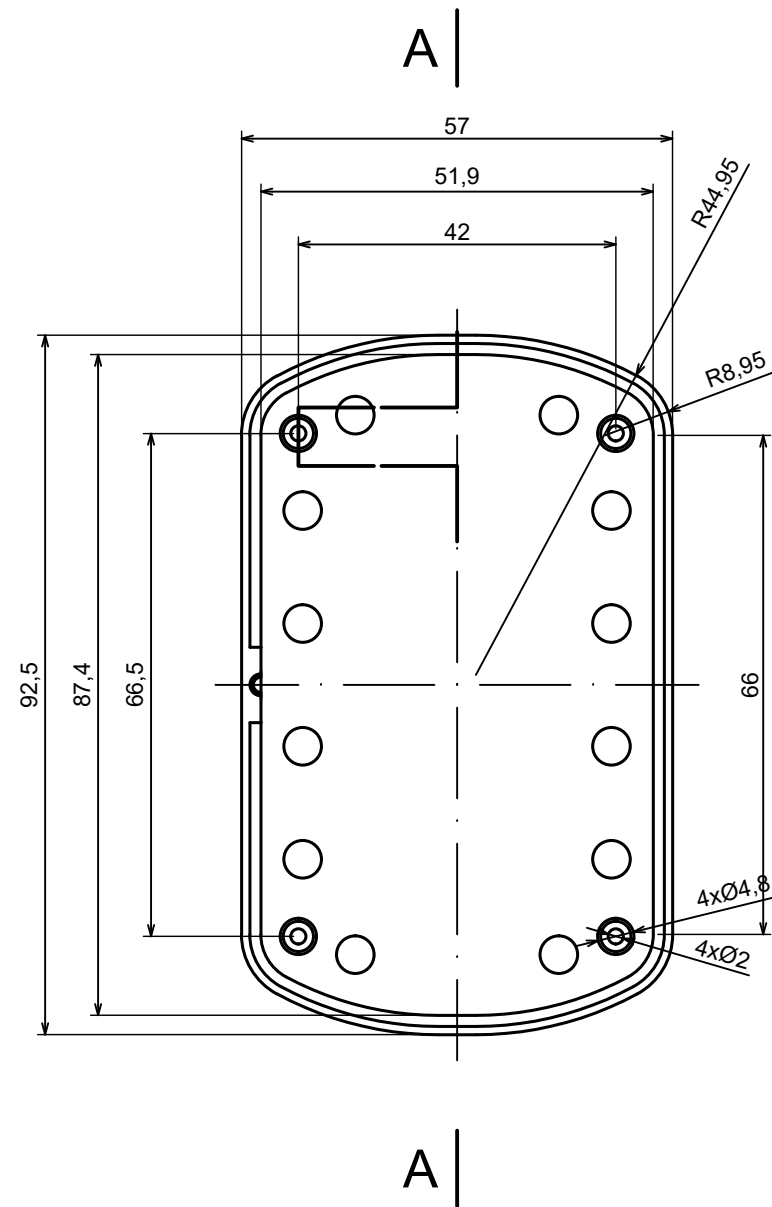

All rights reserved, Copyright Kradox 2023		
Product model	Enclosure ZM92.57.25 - Assembly	
Format: A3	Material: PC, ABS	
Scale 1:1	Tolerance: +/- 0.5	

A |

A |

A-A

All rights reserved, Copyright Kradox 2023

Product model Enclosure ZM92.57.25 - Base

Format: A3 Material: ABS

Scale 1:1 Tolerance: +/- 0.5

All rights reserved, Copyright Kradox 2023		
Product model	Enclosure ZM92.57.25 - Cover	
Format: A3	Material: ABS	
Scale 1:1	Tolerance: +/- 0.5	

[M-10-PLATED](#) [60221-01](#) [M17-L-PLN](#) [M-21-PLATED](#) [63310-01-000](#) [6711GSKT](#) [90026-501-000](#) [PS36-200](#) [120-407](#) [138-PLAIN](#) [144011](#)
[EAS-500 \(BLACK ANO\)](#) [2062750000](#) [KAB3421](#) [A0645271](#) [1928952](#) [2106-IR](#) [2792057](#) [2906241](#) [2906254](#) [2907981](#) [H5031](#) [CU-284](#)
[MDC-532-PLAIN-ALUM](#) [B137](#) [5400TN](#) [UNC 2-4-6 PLAIN](#) [462-0020E](#) [0542100012](#) [043853](#) [103031](#) [11416P](#) [KR8-315](#) [UM-SE-A73-R](#)
[BK](#) [2202158](#) [TUF 55 25 100 ME](#) [332-907](#) [4122](#) [52213](#) [24560-245](#) [736-409](#) [144012](#) [61-9480.6](#) [134573](#) [M18-L-PLTD](#) [73095-510-000](#)
[CNM-0303 Black](#) [S3A-453213-S](#) [ALUG702RD040-IR](#) [07.6370000](#) [P/4.2](#)