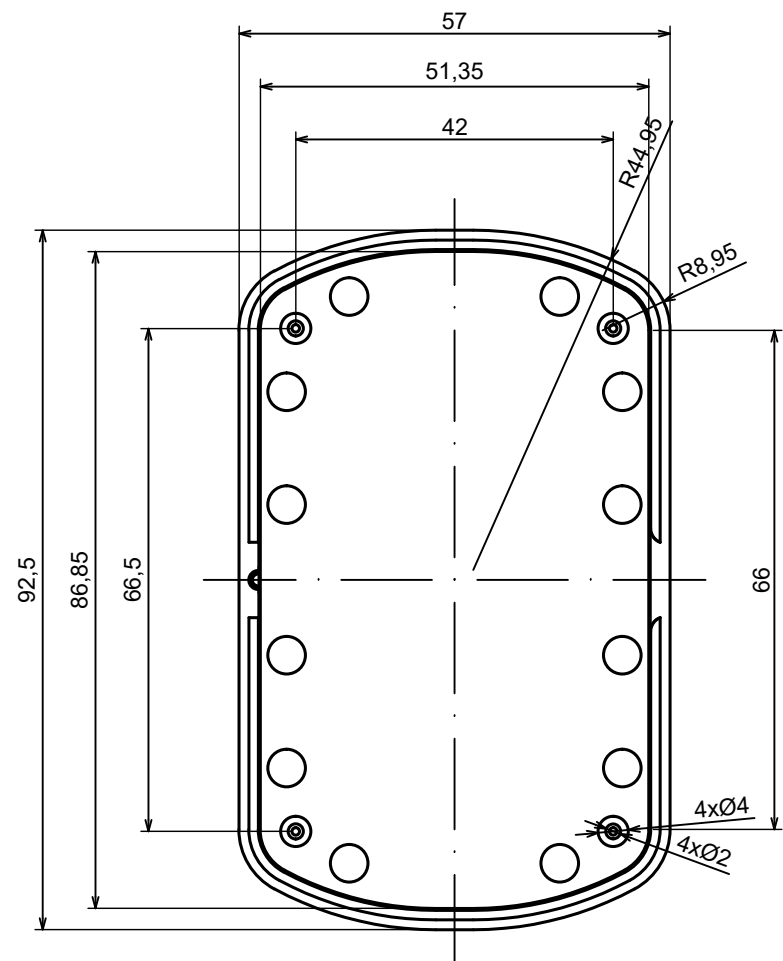

All rights reserved, Copyright Kradox 2023		
Product model	Enclosure ZM92.57.25 - Assembly	
Format: A3	Material: PC, ABS	
Scale 1:1	Tolerance: +/- 0.5	

A |

A |

A-A

All rights reserved, Copyright Kradox 2023

Product model Enclosure ZM92.57.25 - Base

Format: A3 Material: ABS

Scale 1:1 Tolerance: +/- 0.5

All rights reserved, Copyright Kradox 2023		
Product model	Enclosure ZM92.57.25 - Cover	
Format: A3	Material: ABS	
Scale 1:1	Tolerance: +/- 0.5	

[M-10-PLATED](#) [60221-01](#) [M17-L-PLN](#) [M-21-PLATED](#) [63310-01-000](#) [6711GSKT](#) [90026-501-000](#) [PS36-200](#) [120-407](#) [138-PLAIN](#) [144011](#)
[EAS-500 \(BLACK ANO\)](#) [2062750000](#) [KAB3421](#) [A0645271](#) [1928952](#) [2106-IR](#) [2792057](#) [2906241](#) [2906254](#) [2907981](#) [H5031](#) [CU-284](#)
[MDC-532-PLAIN-ALUM](#) [B137](#) [5400TN](#) [UNC 2-4-6 PLAIN](#) [462-0020E](#) [0542100012](#) [043853](#) [103031](#) [11416P](#) [KR8-315](#) [UM-SE-A73-R](#)
[BK](#) [2202158](#) [TUF 55 25 100 ME](#) [332-907](#) [4122](#) [52213](#) [24560-245](#) [736-409](#) [144012](#) [61-9480.6](#) [134573](#) [M18-L-PLTD](#) [73095-510-000](#)
[CNM-0303 Black](#) [S3A-453213-S](#) [ALUG702RD040-IR](#) [07.6370000](#) [P/4.2](#)