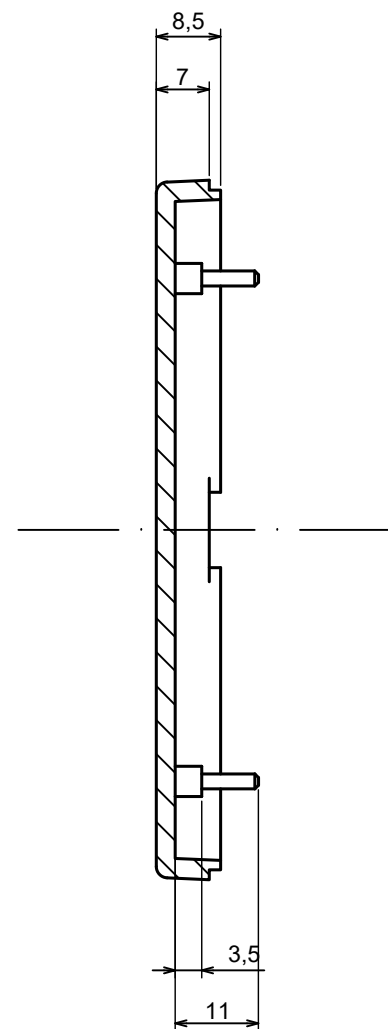

All rights reserved, Copyright Kradox 2023		
Product model	Enclosure ZM92.57.25 - Assembly	
Format: A3	Material: PC, ABS	
Scale 1:1	Tolerance: +/- 0.5	

A |

A |

A-A

All rights reserved, Copyright Kradox 2023

Product model Enclosure ZM92.57.25 - Base

Format: A3 Material: ABS

Scale 1:1 Tolerance: +/- 0.5

All rights reserved, Copyright Kradox 2023		
Product model	Enclosure ZM92.57.25 - Cover	
Format: A3	Material: ABS	
Scale 1:1	Tolerance: +/- 0.5	

[M-10-PLATED](#) [60221-01](#) [M17-L-PLN](#) [M-21-PLATED](#) [63310-01-000](#) [6711GSKT](#) [90026-501-000](#) [PS36-200](#) [120-407](#) [138-PLAIN](#) [144011](#)
[EAS-500 \(BLACK ANO\)](#) [2062750000](#) [KAB3421](#) [A0645271](#) [1928952](#) [2106-IR](#) [2792057](#) [2906241](#) [2906254](#) [2907981](#) [H5031](#) [CU-284](#)
[MDC-532-PLAIN-ALUM](#) [B137](#) [5400TN](#) [UNC 2-4-6 PLAIN](#) [462-0020E](#) [0542100012](#) [043853](#) [103031](#) [11416P](#) [KR8-315](#) [UM-SE-A73-R](#)
[BK](#) [2202158](#) [TUF 55 25 100 ME](#) [332-907](#) [4122](#) [52213](#) [24560-245](#) [736-409](#) [144012](#) [61-9480.6](#) [134573](#) [M18-L-PLTD](#) [73095-510-000](#)
[CNM-0303 Black](#) [S3A-453213-S](#) [ALUG702RD040-IR](#) [07.6370000](#) [P/4.2](#)