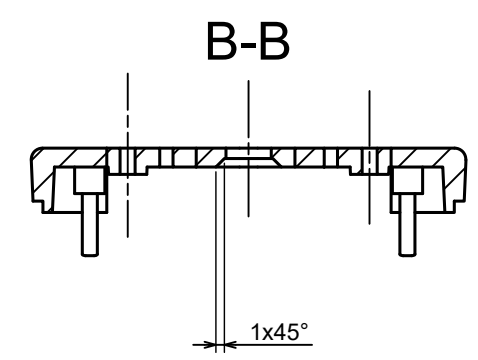

All rights reserved, Copyright Kradox 2023		
Product model	Enclosure ZM92.57.25U - Assembly	
Format: A3	Material: PC, ABS	
Scale 1:1	Tolerance: +/- 0.5	

All rights reserved, Copyright Kradox 2023		
Product model	Enclosure ZM92.57.25U - Base	
Format: A3	Material: ABS	
Scale 1:1	Tolerance: +/- 0.5	

All rights reserved, Copyright Kradex 2023		
Product model	Enclosure ZM92.57.25U - Cover	
Format: A3	Material: ABS	
Scale 1:1	Tolerance: +/- 0.5	

All rights reserved, Copyright Kradox 2023		
Product model	Enclosure ZM92.57.25U - Cap	
Format: A3	Material: ABS	
Scale 1:1	Tolerance: +/- 0.5	

[M-10-PLATED](#) [60221-01](#) [M17-L-PLN](#) [M-21-PLATED](#) [63310-01-000](#) [6711GSKT](#) [90026-501-000](#) [PS36-200](#) [120-407](#) [138-PLAIN](#) [144011](#)
[EAS-500 \(BLACK ANO\)](#) [2062750000](#) [KAB3421](#) [A0645271](#) [1928952](#) [2106-IR](#) [2792057](#) [2906241](#) [2906254](#) [2907981](#) [H5031](#) [CU-284](#)
[MDC-532-PLAIN-ALUM](#) [B137](#) [5400TN](#) [UNC 2-4-6 PLAIN](#) [462-0020E](#) [0542100012](#) [043853](#) [103031](#) [11416P](#) [KR8-315](#) [UM-SE-A73-R](#)
[BK](#) [2202158](#) [TUF 55 25 100 ME](#) [332-907](#) [4122](#) [52213](#) [24560-245](#) [736-409](#) [144012](#) [61-9480.6](#) [134573](#) [M18-L-PLTD](#) [73095-510-000](#)
[CNM-0303 Black](#) [S3A-453213-S](#) [ALUG702RD040-IR](#) [07.6370000](#) [P/4.2](#)