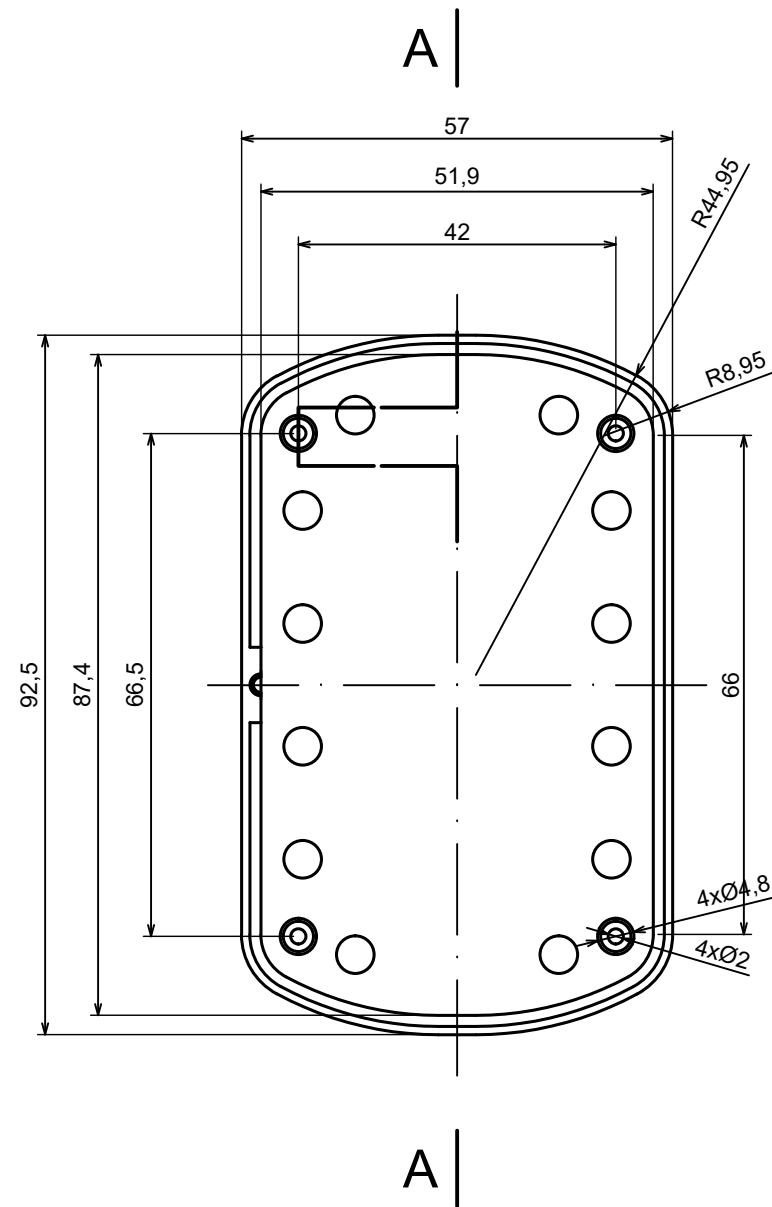

All rights reserved, Copyright Kradox 2023		
Product model	Enclosure ZM92.57.25U - Assembly	
Format: A3	Material: PC, ABS	
Scale 1:1	Tolerance: +/- 0.5	

All rights reserved, Copyright Kradox 2023		
Product model	Enclosure ZM92.57.25U - Base	
Format: A3	Material: ABS	
Scale 1:1	Tolerance: +/- 0.5	

All rights reserved, Copyright Kradex 2023		
Product model	Enclosure ZM92.57.25U - Cover	
Format: A3	Material: ABS	
Scale 1:1	Tolerance: +/- 0.5	

All rights reserved, Copyright Kradox 2023		
Product model	Enclosure ZM92.57.25U - Cap	
Format: A3	Material: ABS	
Scale 1:1	Tolerance: +/- 0.5	

[M-10-PLATED](#) [60221-01](#) [M17-L-PLN](#) [M-21-PLATED](#) [63310-01-000](#) [6711GSKT](#) [90026-501-000](#) [PS36-200](#) [120-407](#) [138-PLAIN](#) [144011](#)
[EAS-500 \(BLACK ANO\)](#) [2062750000](#) [KAB3421](#) [A0645271](#) [1928952](#) [2106-IR](#) [2792057](#) [2906241](#) [2906254](#) [2907981](#) [H5031](#) [CU-284](#)
[MDC-532-PLAIN-ALUM](#) [B137](#) [5400TN](#) [UNC 2-4-6 PLAIN](#) [462-0020E](#) [0542100012](#) [043853](#) [103031](#) [11416P](#) [KR8-315](#) [UM-SE-A73-R](#)
[BK](#) [2202158](#) [TUF 55 25 100 ME](#) [332-907](#) [4122](#) [52213](#) [24560-245](#) [736-409](#) [144012](#) [61-9480.6](#) [134573](#) [M18-L-PLTD](#) [73095-510-000](#)
[CNM-0303 Black](#) [S3A-453213-S](#) [ALUG702RD040-IR](#) [07.6370000](#) [P/4.2](#)