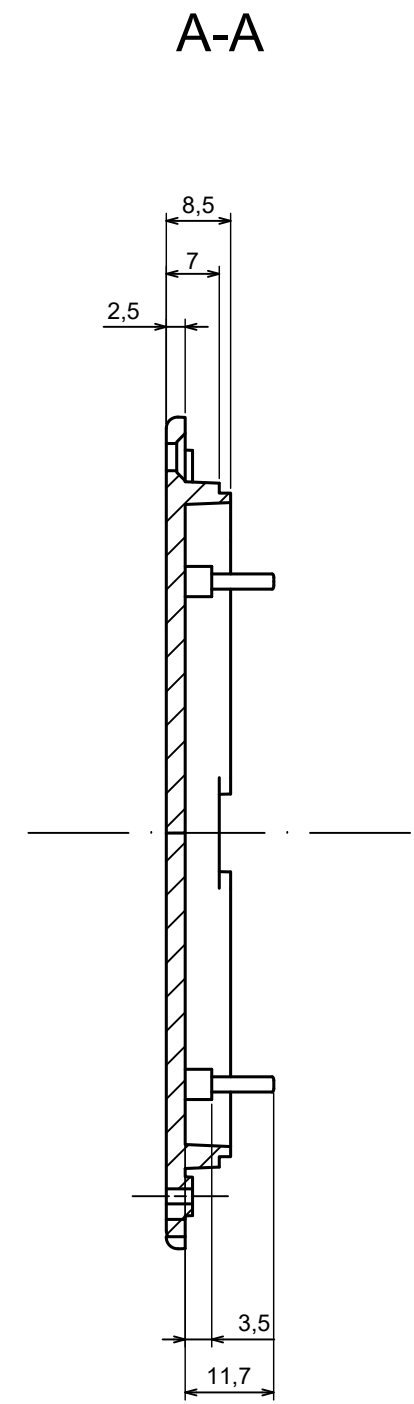

All rights reserved, Copyright Kradox 2023		
Product model	Enclosure ZM92.57.25U - Assembly	
Format: A3	Material: PC, ABS	
Scale 1:1	Tolerance: +/- 0.5	

All rights reserved, Copyright Kradox 2023		
Product model	Enclosure ZM92.57.25U - Base	
Format: A3	Material: ABS	
Scale 1:1	Tolerance: +/- 0.5	

All rights reserved, Copyright Kradex 2023		
Product model	Enclosure ZM92.57.25U - Cover	
Format: A3	Material: ABS	
Scale 1:1	Tolerance: +/- 0.5	

All rights reserved, Copyright Kradox 2023		
Product model	Enclosure ZM92.57.25U - Cap	
Format: A3	Material: ABS	
Scale 1:1	Tolerance: +/- 0.5	

[M-10-PLATED](#) [60221-01](#) [M17-L-PLN](#) [M-21-PLATED](#) [63310-01-000](#) [6711GSKT](#) [90026-501-000](#) [PS36-200](#) [120-407](#) [138-PLAIN](#) [144011](#)
[EAS-500 \(BLACK ANO\)](#) [2062750000](#) [KAB3421](#) [A0645271](#) [1928952](#) [2106-IR](#) [2792057](#) [2906241](#) [2906254](#) [2907981](#) [H5031](#) [CU-284](#)
[MDC-532-PLAIN-ALUM](#) [B137](#) [5400TN](#) [UNC 2-4-6 PLAIN](#) [462-0020E](#) [0542100012](#) [043853](#) [103031](#) [11416P](#) [KR8-315](#) [UM-SE-A73-R](#)
[BK](#) [2202158](#) [TUF 55 25 100 ME](#) [332-907](#) [4122](#) [52213](#) [24560-245](#) [736-409](#) [144012](#) [61-9480.6](#) [134573](#) [M18-L-PLTD](#) [73095-510-000](#)
[CNM-0303 Black](#) [S3A-453213-S](#) [ALUG702RD040-IR](#) [07.6370000](#) [P/4.2](#)