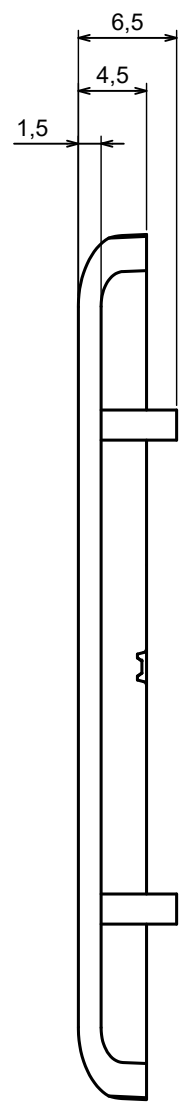

All rights reserved, Copyright Kradox 2023		
Product model	Enclosure ZM92.57.25U - Assembly	
Format: A3	Material: PC, ABS	
Scale 1:1	Tolerance: +/- 0.5	

All rights reserved, Copyright Kradox 2023		
Product model	Enclosure ZM92.57.25U - Base	
Format: A3	Material: ABS	
Scale 1:1	Tolerance: +/- 0.5	

All rights reserved, Copyright Kradex 2023		
Product model	Enclosure ZM92.57.25U - Cover	
Format: A3	Material: ABS	
Scale 1:1	Tolerance: +/- 0.5	

All rights reserved, Copyright Kradox 2023		
Product model	Enclosure ZM92.57.25U - Cap	
Format: A3	Material: ABS	
Scale 1:1	Tolerance: +/- 0.5	

[M-10-PLATED](#) [60221-01](#) [M17-L-PLN](#) [M-21-PLATED](#) [63310-01-000](#) [6711GSKT](#) [90026-501-000](#) [PS36-200](#) [120-407](#) [138-PLAIN](#) [144011](#)
[EAS-500 \(BLACK ANO\)](#) [2062750000](#) [KAB3421](#) [A0645271](#) [1928952](#) [2106-IR](#) [2792057](#) [2906241](#) [2906254](#) [2907981](#) [H5031](#) [CU-284](#)
[MDC-532-PLAIN-ALUM](#) [B137](#) [5400TN](#) [UNC 2-4-6 PLAIN](#) [462-0020E](#) [0542100012](#) [043853](#) [103031](#) [11416P](#) [KR8-315](#) [UM-SE-A73-R](#)
[BK](#) [2202158](#) [TUF 55 25 100 ME](#) [332-907](#) [4122](#) [52213](#) [24560-245](#) [736-409](#) [144012](#) [61-9480.6](#) [134573](#) [M18-L-PLTD](#) [73095-510-000](#)
[CNM-0303 Black](#) [S3A-453213-S](#) [ALUG702RD040-IR](#) [07.6370000](#) [P/4.2](#)