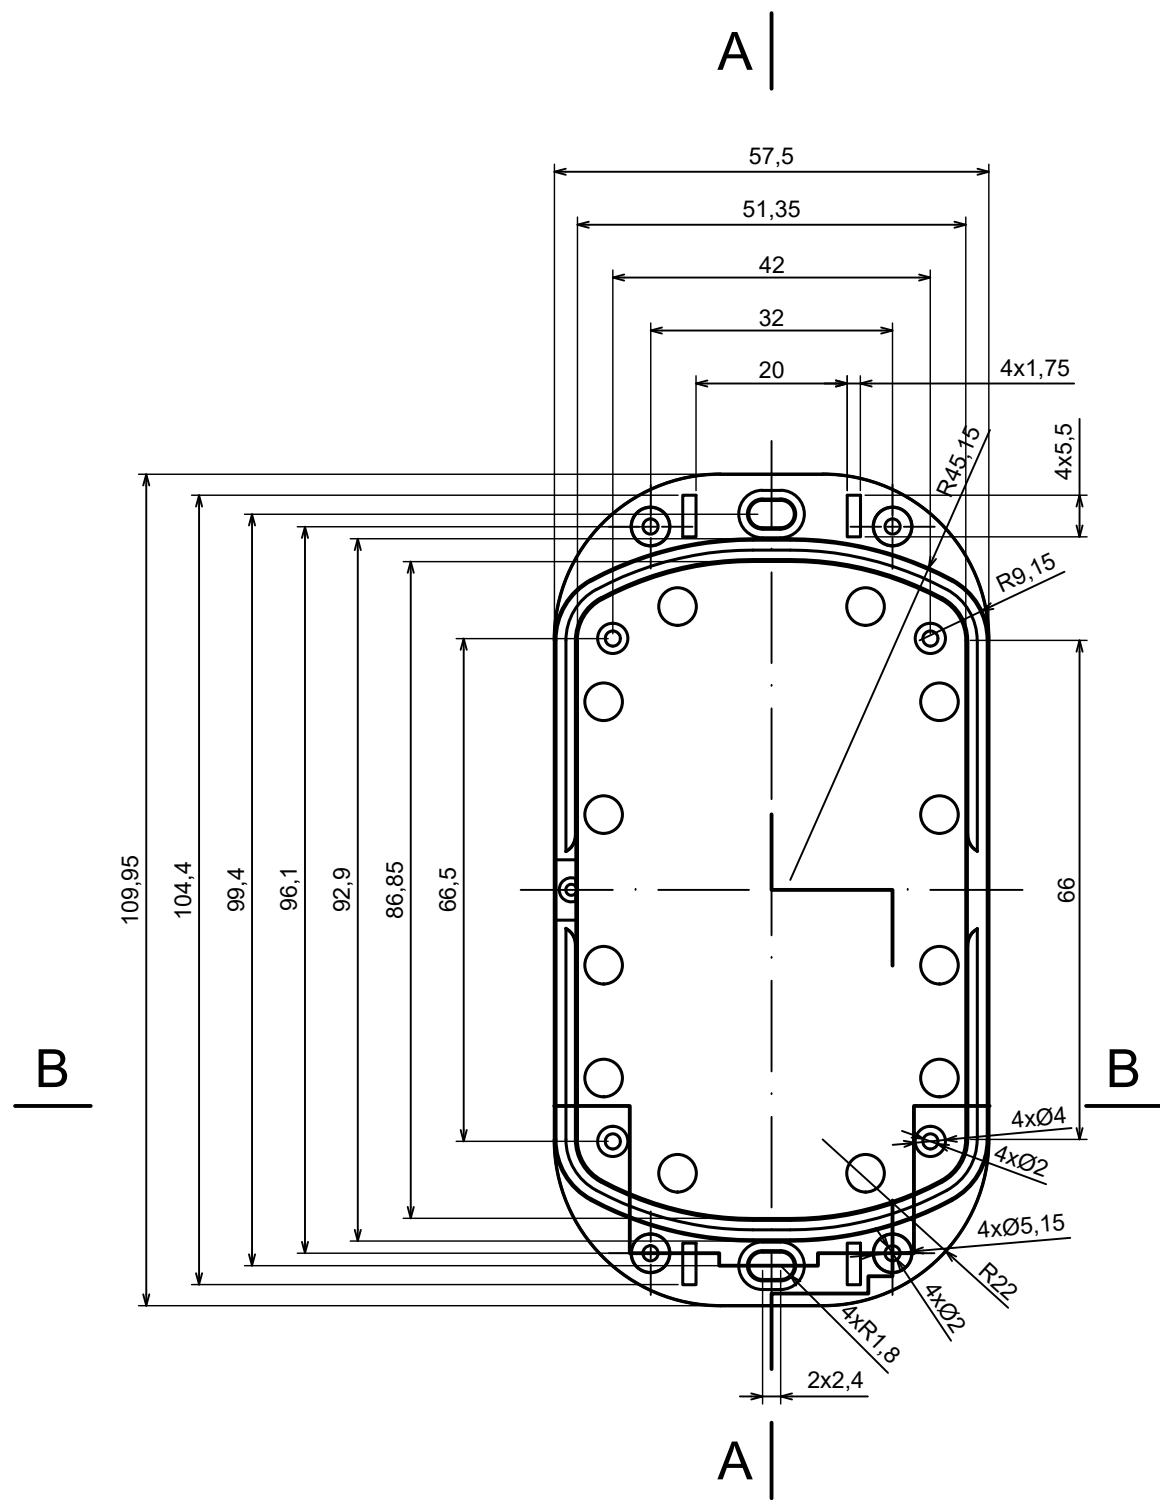

All rights reserved, Copyright Kradox 2023		
Product model	Enclosure ZM92.57.25U - Assembly	
Format: A3	Material: PC, ABS	
Scale 1:1	Tolerance: +/- 0.5	

All rights reserved, Copyright Kradox 2023		
Product model	Enclosure ZM92.57.25U - Base	
Format: A3	Material: ABS	
Scale 1:1	Tolerance: +/- 0.5	

All rights reserved, Copyright Kradex 2023		
Product model	Enclosure ZM92.57.25U - Cover	
Format: A3	Material: ABS	
Scale 1:1	Tolerance: +/- 0.5	

All rights reserved, Copyright Kradox 2023		
Product model	Enclosure ZM92.57.25U - Cap	
Format: A3	Material: ABS	
Scale 1:1	Tolerance: +/- 0.5	

[M-10-PLATED](#) [60221-01](#) [M17-L-PLN](#) [M-21-PLATED](#) [63310-01-000](#) [6711GSKT](#) [90026-501-000](#) [PS36-200](#) [120-407](#) [138-PLAIN](#) [144011](#)
[EAS-500 \(BLACK ANO\)](#) [2062750000](#) [KAB3421](#) [A0645271](#) [1928952](#) [2106-IR](#) [2792057](#) [2906241](#) [2906254](#) [2907981](#) [H5031](#) [CU-284](#)
[MDC-532-PLAIN-ALUM](#) [B137](#) [5400TN](#) [UNC 2-4-6 PLAIN](#) [462-0020E](#) [0542100012](#) [043853](#) [103031](#) [11416P](#) [KR8-315](#) [UM-SE-A73-R](#)
[BK](#) [2202158](#) [TUF 55 25 100 ME](#) [332-907](#) [4122](#) [52213](#) [24560-245](#) [736-409](#) [144012](#) [61-9480.6](#) [134573](#) [M18-L-PLTD](#) [73095-510-000](#)
[CNM-0303 Black](#) [S3A-453213-S](#) [ALUG702RD040-IR](#) [07.6370000](#) [P/4.2](#)