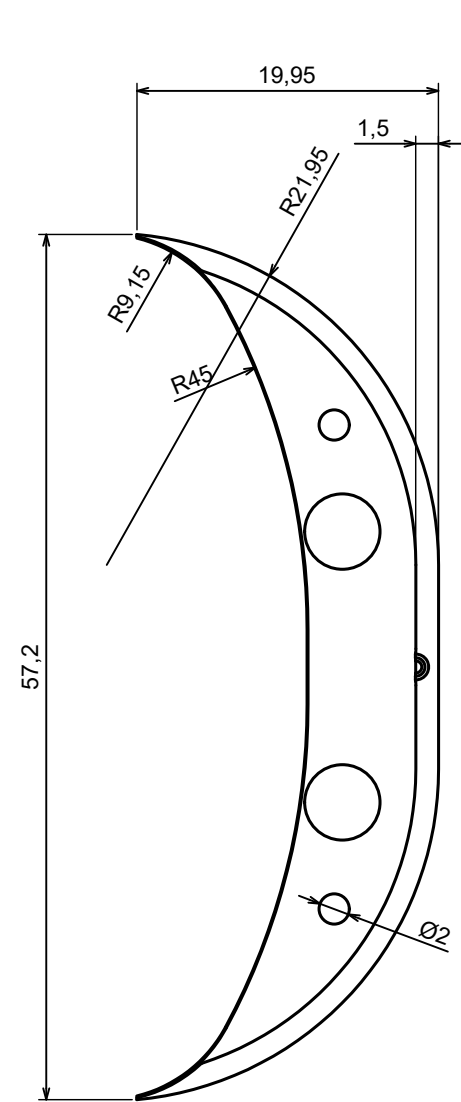

All rights reserved, Copyright Kradox 2023		
Product model	Enclosure ZM92.57.25U - Assembly	
Format: A3	Material: PC, ABS	
Scale 1:1	Tolerance: +/- 0.5	

All rights reserved, Copyright Kradox 2023		
Product model	Enclosure ZM92.57.25U - Base	
Format: A3	Material: ABS	
Scale 1:1	Tolerance: +/- 0.5	

All rights reserved, Copyright Kradex 2023		
Product model	Enclosure ZM92.57.25U - Cover	
Format: A3	Material: ABS	
Scale 1:1	Tolerance: +/- 0.5	

All rights reserved, Copyright Kradox 2023		
Product model	Enclosure ZM92.57.25U - Cap	
Format: A3	Material: ABS	
Scale 1:1	Tolerance: +/- 0.5	

[M-10-PLATED](#) [60221-01](#) [M17-L-PLN](#) [M-21-PLATED](#) [63310-01-000](#) [6711GSKT](#) [90026-501-000](#) [PS36-200](#) [120-407](#) [138-PLAIN](#) [144011](#)
[EAS-500 \(BLACK ANO\)](#) [2062750000](#) [KAB3421](#) [A0645271](#) [1928952](#) [2106-IR](#) [2792057](#) [2906241](#) [2906254](#) [2907981](#) [H5031](#) [CU-284](#)
[MDC-532-PLAIN-ALUM](#) [B137](#) [5400TN](#) [UNC 2-4-6 PLAIN](#) [462-0020E](#) [0542100012](#) [043853](#) [103031](#) [11416P](#) [KR8-315](#) [UM-SE-A73-R](#)
[BK](#) [2202158](#) [TUF 55 25 100 ME](#) [332-907](#) [4122](#) [52213](#) [24560-245](#) [736-409](#) [144012](#) [61-9480.6](#) [134573](#) [M18-L-PLTD](#) [73095-510-000](#)
[CNM-0303 Black](#) [S3A-453213-S](#) [ALUG702RD040-IR](#) [07.6370000](#) [P/4.2](#)