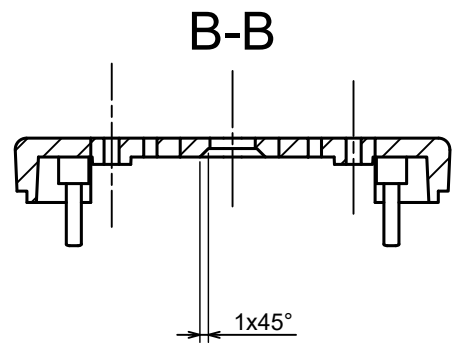

All rights reserved, Copyright Kradox 2023		
Product model	Enclosure ZM92.57.25U - Assembly	
Format: A3	Material: PC, ABS	
Scale 1:1	Tolerance: +/- 0.5	

All rights reserved, Copyright Kradex 2023		
Product model	Enclosure ZM92.57.25U - Base	
Format: A3	Material: ABS	
Scale 1:1	Tolerance: +/- 0.5	

All rights reserved, Copyright Kradox 2023		
Product model	Enclosure ZM92.57.25U - Cover	
Format: A3	Material: ABS	
Scale 1:1	Tolerance: +/- 0.5	

All rights reserved, Copyright Kradox 2023		
Product model	Enclosure ZM92.57.25U - Cap	
Format: A3	Material: ABS	
Scale 1:1	Tolerance: +/- 0.5	

[M-10-PLATED](#) [60221-01](#) [M17-L-PLN](#) [M-21-PLATED](#) [63310-01-000](#) [6711GSKT](#) [90026-501-000](#) [PS36-200](#) [120-407](#) [138-PLAIN](#) [144011](#)
[EAS-500 \(BLACK ANO\)](#) [2062750000](#) [KAB3421](#) [A0645271](#) [1928952](#) [2106-IR](#) [2792057](#) [2906241](#) [2906254](#) [2907981](#) [H5031](#) [CU-284](#)
[MDC-532-PLAIN-ALUM](#) [B137](#) [5400TN](#) [UNC 2-4-6 PLAIN](#) [462-0020E](#) [0542100012](#) [043853](#) [103031](#) [11416P](#) [KR8-315](#) [UM-SE-A73-R](#)
[BK](#) [2202158](#) [TUF 55 25 100 ME](#) [332-907](#) [4122](#) [52213](#) [24560-245](#) [736-409](#) [144012](#) [61-9480.6](#) [134573](#) [M18-L-PLTD](#) [73095-510-000](#)
[CNM-0303 Black](#) [S3A-453213-S](#) [ALUG702RD040-IR](#) [07.6370000](#) [P/4.2](#)