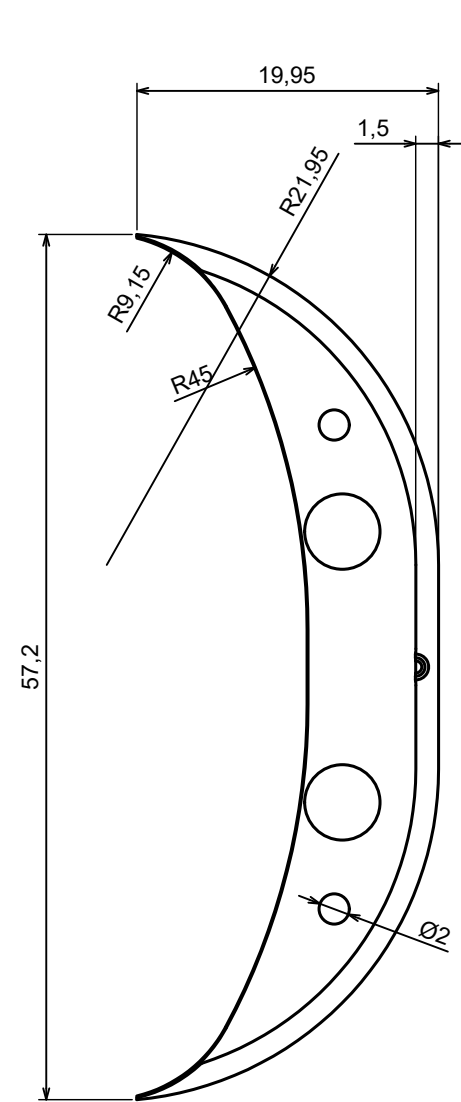

All rights reserved, Copyright Kradox 2023		
Product model	Enclosure ZM92.57.25U - Assembly	
Format: A3	Material: PC, ABS	
Scale 1:1	Tolerance: +/- 0.5	

All rights reserved, Copyright Kradex 2023		
Product model	Enclosure ZM92.57.25U - Base	
Format: A3	Material: ABS	
Scale 1:1	Tolerance: +/- 0.5	

All rights reserved, Copyright Kradox 2023		
Product model	Enclosure ZM92.57.25U - Cover	
Format: A3	Material: ABS	
Scale 1:1	Tolerance: +/- 0.5	

All rights reserved, Copyright Kradox 2023		
Product model	Enclosure ZM92.57.25U - Cap	
Format: A3	Material: ABS	
Scale 1:1	Tolerance: +/- 0.5	

[M-10-PLATED](#) [60221-01](#) [M17-L-PLN](#) [M-21-PLATED](#) [63310-01-000](#) [6711GSKT](#) [90026-501-000](#) [PS36-200](#) [120-407](#) [138-PLAIN](#) [144011](#)
[EAS-500 \(BLACK ANO\)](#) [2062750000](#) [KAB3421](#) [A0645271](#) [1928952](#) [2106-IR](#) [2792057](#) [2906241](#) [2906254](#) [2907981](#) [H5031](#) [CU-284](#)
[MDC-532-PLAIN-ALUM](#) [B137](#) [5400TN](#) [UNC 2-4-6 PLAIN](#) [462-0020E](#) [0542100012](#) [043853](#) [103031](#) [11416P](#) [KR8-315](#) [UM-SE-A73-R](#)
[BK](#) [2202158](#) [TUF 55 25 100 ME](#) [332-907](#) [4122](#) [52213](#) [24560-245](#) [736-409](#) [144012](#) [61-9480.6](#) [134573](#) [M18-L-PLTD](#) [73095-510-000](#)
[CNM-0303 Black](#) [S3A-453213-S](#) [ALUG702RD040-IR](#) [07.6370000](#) [P/4.2](#)