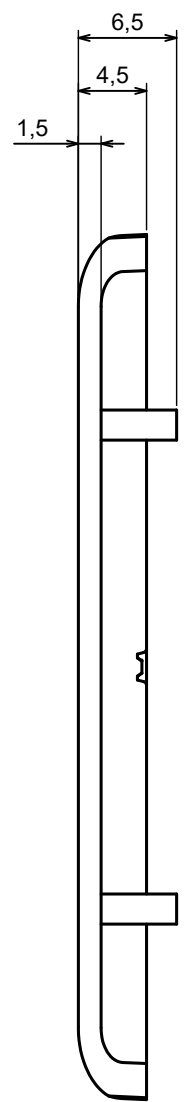

All rights reserved, Copyright Kradox 2023		
Product model	Enclosure ZM92.57.25U - Assembly	
Format: A3	Material: PC, ABS	
Scale 1:1	Tolerance: +/- 0.5	

All rights reserved, Copyright Kradex 2023		
Product model	Enclosure ZM92.57.25U - Base	
Format: A3	Material: ABS	
Scale 1:1	Tolerance: +/- 0.5	

All rights reserved, Copyright Kradox 2023		
Product model	Enclosure ZM92.57.25U - Cover	
Format: A3	Material: ABS	
Scale 1:1	Tolerance: +/- 0.5	

All rights reserved, Copyright Kradox 2023		
Product model	Enclosure ZM92.57.25U - Cap	
Format: A3	Material: ABS	
Scale 1:1	Tolerance: +/- 0.5	

[M-10-PLATED](#) [60221-01](#) [M17-L-PLN](#) [M-21-PLATED](#) [63310-01-000](#) [6711GSKT](#) [90026-501-000](#) [PS36-200](#) [120-407](#) [138-PLAIN](#) [144011](#)
[EAS-500 \(BLACK ANO\)](#) [2062750000](#) [KAB3421](#) [A0645271](#) [1928952](#) [2106-IR](#) [2792057](#) [2906241](#) [2906254](#) [2907981](#) [H5031](#) [CU-284](#)
[MDC-532-PLAIN-ALUM](#) [B137](#) [5400TN](#) [UNC 2-4-6 PLAIN](#) [462-0020E](#) [0542100012](#) [043853](#) [103031](#) [11416P](#) [KR8-315](#) [UM-SE-A73-R](#)
[BK](#) [2202158](#) [TUF 55 25 100 ME](#) [332-907](#) [4122](#) [52213](#) [24560-245](#) [736-409](#) [144012](#) [61-9480.6](#) [134573](#) [M18-L-PLTD](#) [73095-510-000](#)
[CNM-0303 Black](#) [S3A-453213-S](#) [ALUG702RD040-IR](#) [07.6370000](#) [P/4.2](#)