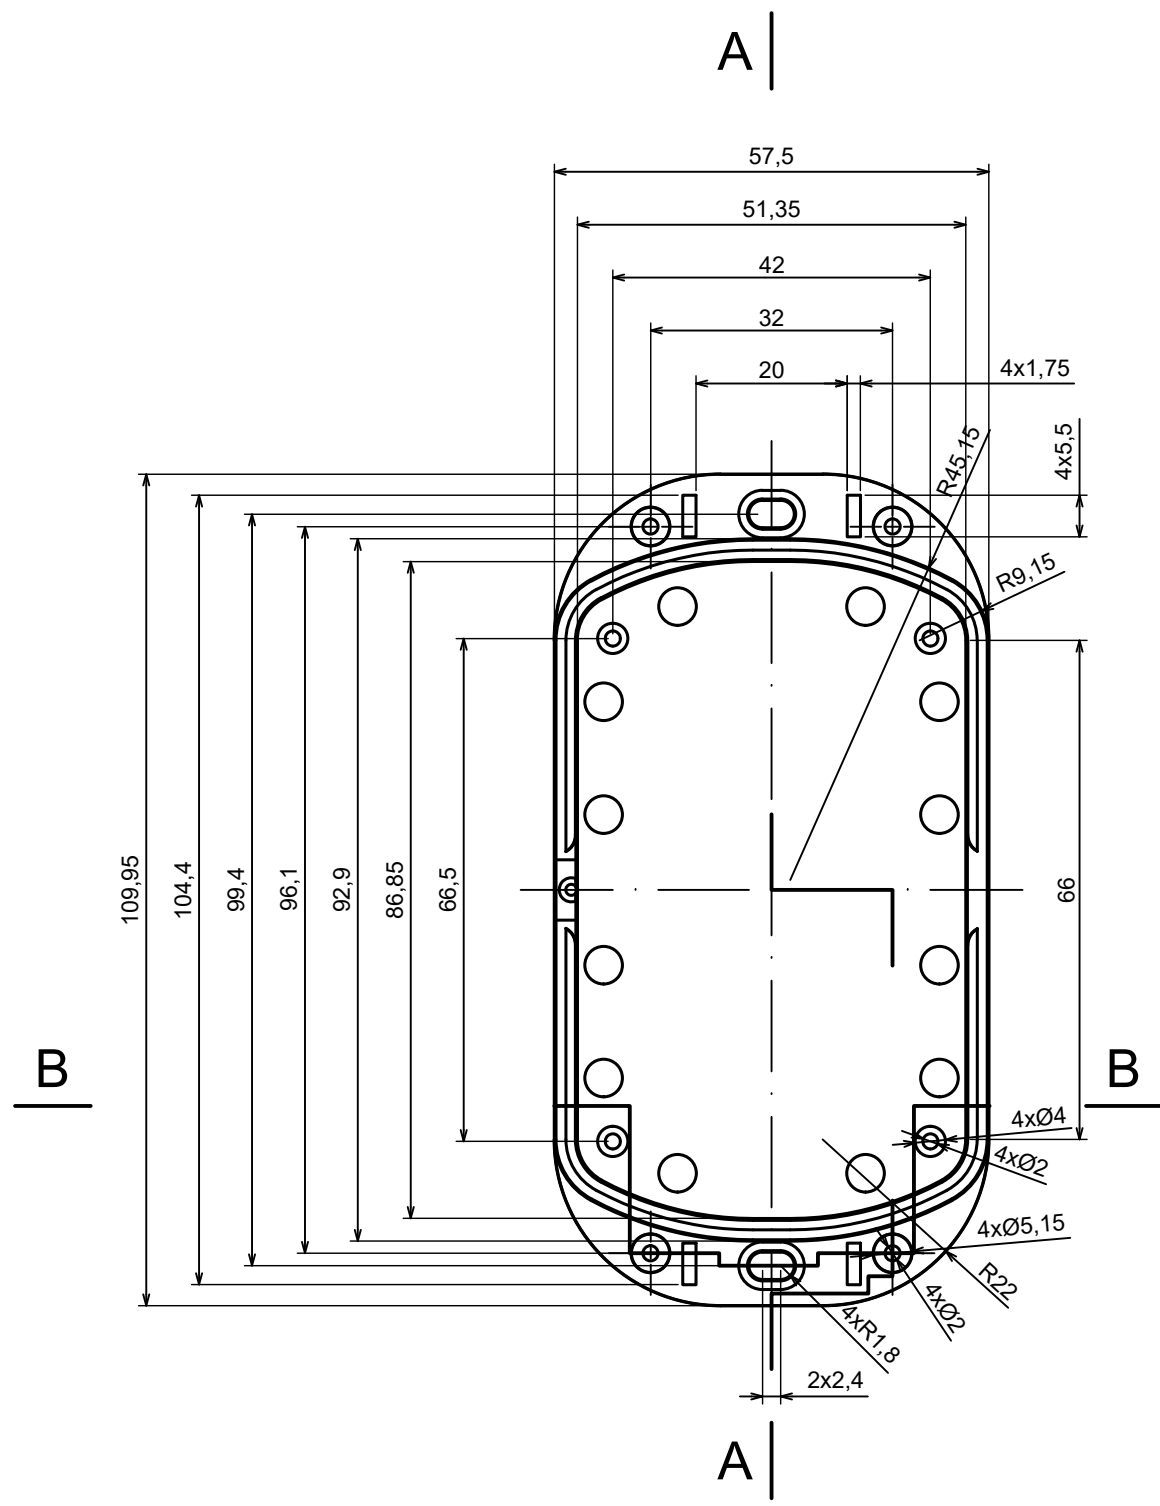

All rights reserved, Copyright Kradox 2023		
Product model	Enclosure ZM92.57.25U - Assembly	
Format: A3	Material: PC, ABS	
Scale 1:1	Tolerance: +/- 0.5	

All rights reserved, Copyright Kradex 2023		
Product model	Enclosure ZM92.57.25U - Base	
Format: A3	Material: ABS	
Scale 1:1	Tolerance: +/- 0.5	

All rights reserved, Copyright Kradox 2023		
Product model	Enclosure ZM92.57.25U - Cover	
Format: A3	Material: ABS	
Scale 1:1	Tolerance: +/- 0.5	

All rights reserved, Copyright Kradox 2023		
Product model	Enclosure ZM92.57.25U - Cap	
Format: A3	Material: ABS	
Scale 1:1	Tolerance: +/- 0.5	

[M-10-PLATED](#) [60221-01](#) [M17-L-PLN](#) [M-21-PLATED](#) [63310-01-000](#) [6711GSKT](#) [90026-501-000](#) [PS36-200](#) [120-407](#) [138-PLAIN](#) [144011](#)
[EAS-500 \(BLACK ANO\)](#) [2062750000](#) [KAB3421](#) [A0645271](#) [1928952](#) [2106-IR](#) [2792057](#) [2906241](#) [2906254](#) [2907981](#) [H5031](#) [CU-284](#)
[MDC-532-PLAIN-ALUM](#) [B137](#) [5400TN](#) [UNC 2-4-6 PLAIN](#) [462-0020E](#) [0542100012](#) [043853](#) [103031](#) [11416P](#) [KR8-315](#) [UM-SE-A73-R](#)
[BK](#) [2202158](#) [TUF 55 25 100 ME](#) [332-907](#) [4122](#) [52213](#) [24560-245](#) [736-409](#) [144012](#) [61-9480.6](#) [134573](#) [M18-L-PLTD](#) [73095-510-000](#)
[CNM-0303 Black](#) [S3A-453213-S](#) [ALUG702RD040-IR](#) [07.6370000](#) [P/4.2](#)