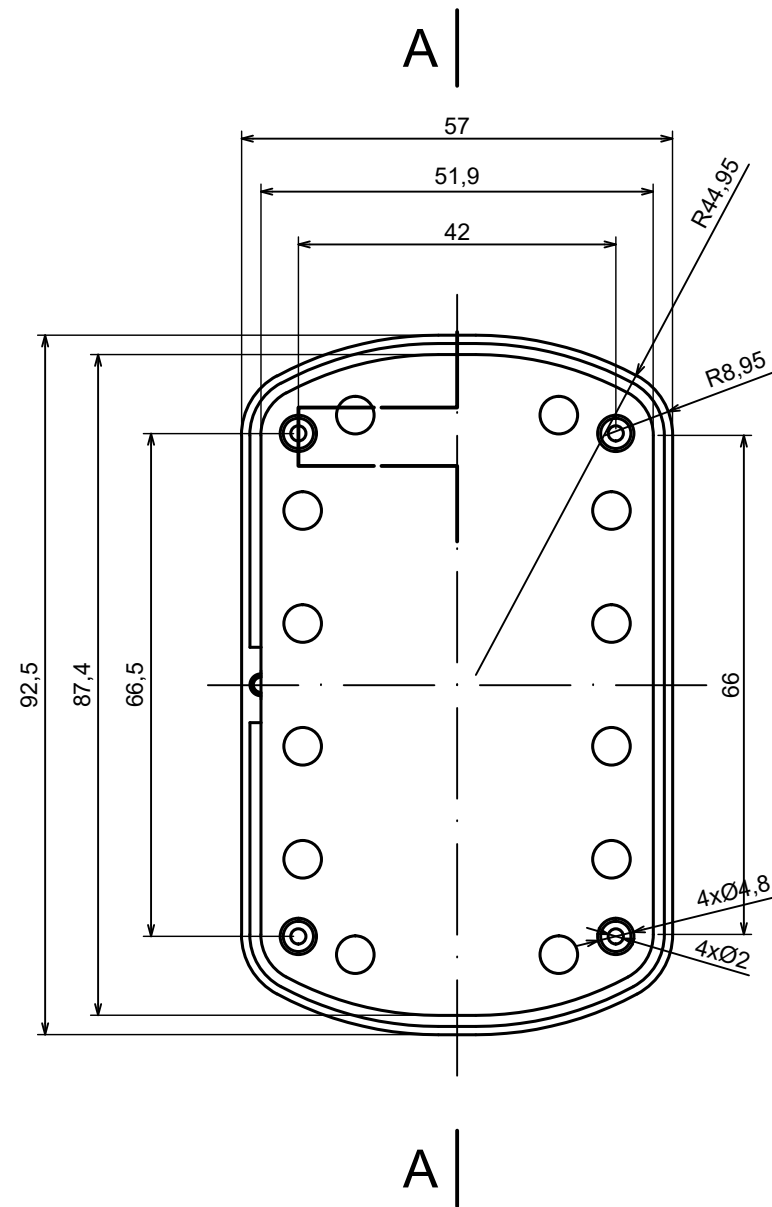

All rights reserved, Copyright Kradox 2023		
Product model	Enclosure ZM92.57.25U - Assembly	
Format: A3	Material: PC, ABS	
Scale 1:1	Tolerance: +/- 0.5	

All rights reserved, Copyright Kradex 2023		
Product model	Enclosure ZM92.57.25U - Base	
Format: A3	Material: ABS	
Scale 1:1	Tolerance: +/- 0.5	

All rights reserved, Copyright Kradox 2023		
Product model	Enclosure ZM92.57.25U - Cover	
Format: A3	Material: ABS	
Scale 1:1	Tolerance: +/- 0.5	

All rights reserved, Copyright Kradox 2023		
Product model	Enclosure ZM92.57.25U - Cap	
Format: A3	Material: ABS	
Scale 1:1	Tolerance: +/- 0.5	

[M-10-PLATED](#) [60221-01](#) [M17-L-PLN](#) [M-21-PLATED](#) [63310-01-000](#) [6711GSKT](#) [90026-501-000](#) [PS36-200](#) [120-407](#) [138-PLAIN](#) [144011](#)
[EAS-500 \(BLACK ANO\)](#) [2062750000](#) [KAB3421](#) [A0645271](#) [1928952](#) [2106-IR](#) [2792057](#) [2906241](#) [2906254](#) [2907981](#) [H5031](#) [CU-284](#)
[MDC-532-PLAIN-ALUM](#) [B137](#) [5400TN](#) [UNC 2-4-6 PLAIN](#) [462-0020E](#) [0542100012](#) [043853](#) [103031](#) [11416P](#) [KR8-315](#) [UM-SE-A73-R](#)
[BK](#) [2202158](#) [TUF 55 25 100 ME](#) [332-907](#) [4122](#) [52213](#) [24560-245](#) [736-409](#) [144012](#) [61-9480.6](#) [134573](#) [M18-L-PLTD](#) [73095-510-000](#)
[CNM-0303 Black](#) [S3A-453213-S](#) [ALUG702RD040-IR](#) [07.6370000](#) [P/4.2](#)