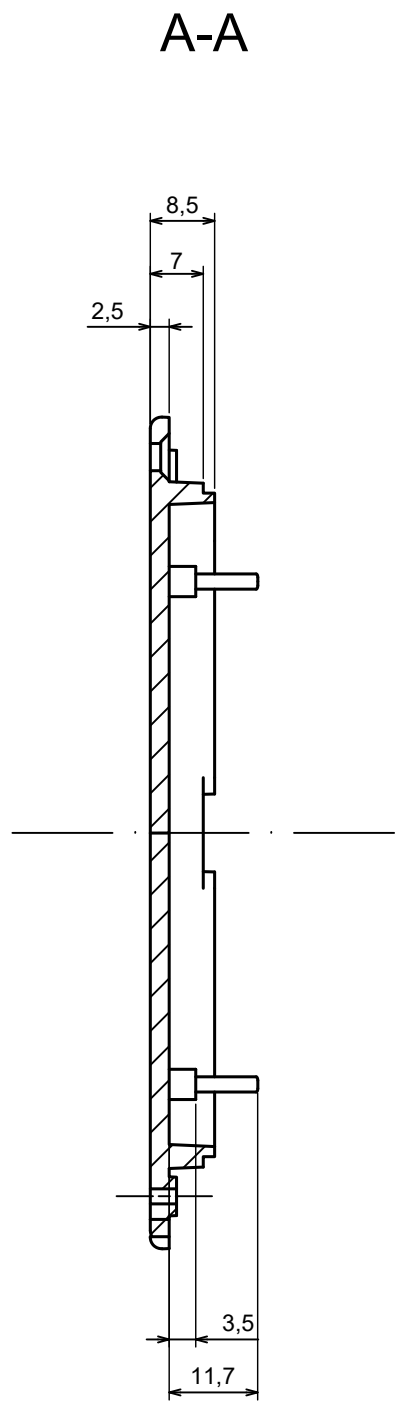

All rights reserved, Copyright Kradox 2023		
Product model	Enclosure ZM92.57.25U - Assembly	
Format: A3	Material: PC, ABS	
Scale 1:1	Tolerance: +/- 0.5	

All rights reserved, Copyright Kradex 2023		
Product model	Enclosure ZM92.57.25U - Base	
Format: A3	Material: ABS	
Scale 1:1	Tolerance: +/- 0.5	

All rights reserved, Copyright Kradox 2023		
Product model	Enclosure ZM92.57.25U - Cover	
Format: A3	Material: ABS	
Scale 1:1	Tolerance: +/- 0.5	

All rights reserved, Copyright Kradox 2023		
Product model	Enclosure ZM92.57.25U - Cap	
Format: A3	Material: ABS	
Scale 1:1	Tolerance: +/- 0.5	

[M-10-PLATED](#) [60221-01](#) [M17-L-PLN](#) [M-21-PLATED](#) [63310-01-000](#) [6711GSKT](#) [90026-501-000](#) [PS36-200](#) [120-407](#) [138-PLAIN](#) [144011](#)
[EAS-500 \(BLACK ANO\)](#) [2062750000](#) [KAB3421](#) [A0645271](#) [1928952](#) [2106-IR](#) [2792057](#) [2906241](#) [2906254](#) [2907981](#) [H5031](#) [CU-284](#)
[MDC-532-PLAIN-ALUM](#) [B137](#) [5400TN](#) [UNC 2-4-6 PLAIN](#) [462-0020E](#) [0542100012](#) [043853](#) [103031](#) [11416P](#) [KR8-315](#) [UM-SE-A73-R](#)
[BK](#) [2202158](#) [TUF 55 25 100 ME](#) [332-907](#) [4122](#) [52213](#) [24560-245](#) [736-409](#) [144012](#) [61-9480.6](#) [134573](#) [M18-L-PLTD](#) [73095-510-000](#)
[CNM-0303 Black](#) [S3A-453213-S](#) [ALUG702RD040-IR](#) [07.6370000](#) [P/4.2](#)