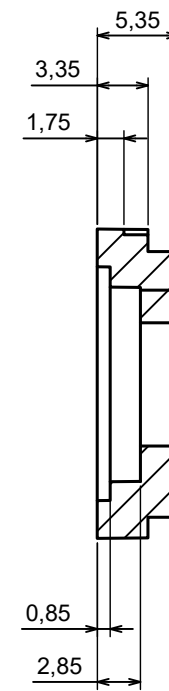

A |

All rights reserved, Copyright Kradox 2023

Product model ZOB CAP f15 - Assembly

Format: A3 Material: ABS

Scale 2:1 Tolerance: +/- 0.5

A |

A |

A-A

All rights reserved, Copyright Kradex 2023		
Product model	ZOBD CAP fi5	
Format: A3	Material: ABS	
Scale 2:1	Tolerance: +/- 0.5	

All rights reserved, Copyright Kradex 2023		
Product model	ZOBD BendProtector fi5	
Format: A3	Material: ABS	
Scale 2:1	Tolerance: +/- 0.5	

[M-10-PLATED](#) [60221-01](#) [M17-L-PLN](#) [M-21-PLATED](#) [63310-01-000](#) [6711GSKT](#) [90026-501-000](#) [PS36-200](#) [120-407](#) [138-PLAIN](#) [144011](#)
[EAS-500 \(BLACK ANO\)](#) [2062750000](#) [KAB3421](#) [A0645271](#) [1928952](#) [2106-IR](#) [2792057](#) [2906241](#) [2906254](#) [2907981](#) [H5031](#) [CU-284](#)
[MDC-532-PLAIN-ALUM](#) [B137](#) [5400TN](#) [UNC 2-4-6 PLAIN](#) [462-0020E](#) [0542100012](#) [043853](#) [103031](#) [11416P](#) [KR8-315](#) [UM-SE-A73-R](#)
[BK](#) [2202158](#) [TUF 55 25 100 ME](#) [332-907](#) [4122](#) [52213](#) [24560-245](#) [736-409](#) [144012](#) [61-9480.6](#) [134573](#) [M18-L-PLTD](#) [73095-510-000](#)
[CNM-0303 Black](#) [S3A-453213-S](#) [ALUG702RD040-IR](#) [07.6370000](#) [P/4.2](#)