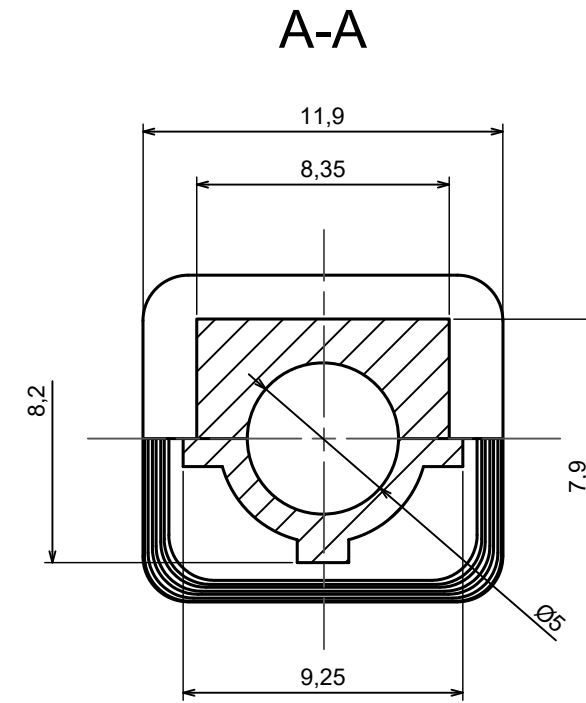

A |

All rights reserved, Copyright Kradox 2023

Product model ZOB CAP f15 - Assembly

Format: A3 Material: ABS

Scale 2:1 Tolerance: +/- 0.5

A |

A |

A-A

All rights reserved, Copyright Kradex 2023		
Product model	ZOBD CAP fi5	
Format: A3	Material: ABS	
Scale 2:1	Tolerance: +/- 0.5	

All rights reserved, Copyright Kradex 2023		
Product model	ZOBD BendProtector fi5	
Format: A3	Material: ABS	
Scale 2:1	Tolerance: +/- 0.5	

[M-10-PLATED](#) [60221-01](#) [M17-L-PLN](#) [M-21-PLATED](#) [63310-01-000](#) [6711GSKT](#) [90026-501-000](#) [PS36-200](#) [120-407](#) [138-PLAIN](#) [144011](#)
[EAS-500 \(BLACK ANO\)](#) [2062750000](#) [KAB3421](#) [A0645271](#) [1928952](#) [2106-IR](#) [2792057](#) [2906241](#) [2906254](#) [2907981](#) [H5031](#) [CU-284](#)
[MDC-532-PLAIN-ALUM](#) [B137](#) [5400TN](#) [UNC 2-4-6 PLAIN](#) [462-0020E](#) [0542100012](#) [043853](#) [103031](#) [11416P](#) [KR8-315](#) [UM-SE-A73-R](#)
[BK](#) [2202158](#) [TUF 55 25 100 ME](#) [332-907](#) [4122](#) [52213](#) [24560-245](#) [736-409](#) [144012](#) [61-9480.6](#) [134573](#) [M18-L-PLTD](#) [73095-510-000](#)
[CNM-0303 Black](#) [S3A-453213-S](#) [ALUG702RD040-IR](#) [07.6370000](#) [P/4.2](#)