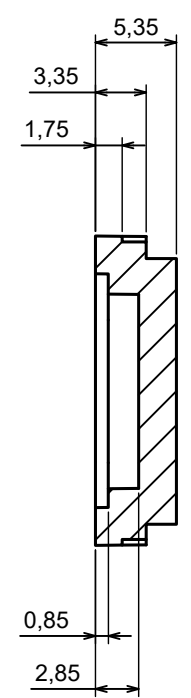

A-A

All rights reserved, Copyright Kradox 2023		
Product model	ZOBD CAP	
Format: A3	Material: ABS	
Scale 2:1	Tolerance: +/- 0.5	

X-ON Electronics

Largest Supplier of Electrical and Electronic Components

Click to view similar products for [Enclosures, Boxes & Cases](#) category:

Click to view products by [Kradex](#) manufacturer:

Other Similar products are found below :

[M-10-PLATED](#) [60221-01](#) [M17-L-PLN](#) [M-21-PLATED](#) [63310-01-000](#) [6711GSKT](#) [90026-501-000](#) [PS36-200](#) [120-407](#) [138-PLAIN](#) [144011](#)
[EAS-500 \(BLACK ANO\)](#) [2062750000](#) [KAB3421](#) [A0645271](#) [1928952](#) [2106-IR](#) [2792057](#) [2906241](#) [2906254](#) [2907981](#) [H5031](#) [CU-284](#)
[MDC-532-PLAIN-ALUM](#) [B137](#) [5400TN](#) [UNC 2-4-6 PLAIN](#) [462-0020E](#) [0542100012](#) [043853](#) [103031](#) [11416P](#) [KR8-315](#) [UM-SE-A73-R](#)
[BK](#) [2202158](#) [TUF 55 25 100 ME](#) [332-907](#) [4122](#) [52213](#) [24560-245](#) [736-409](#) [144012](#) [61-9480.6](#) [134573](#) [M18-L-PLTD](#) [73095-510-000](#)
[CNM-0303 Black](#) [S3A-453213-S](#) [ALUG702RD040-IR](#) [07.6370000](#) [P/4.2](#)