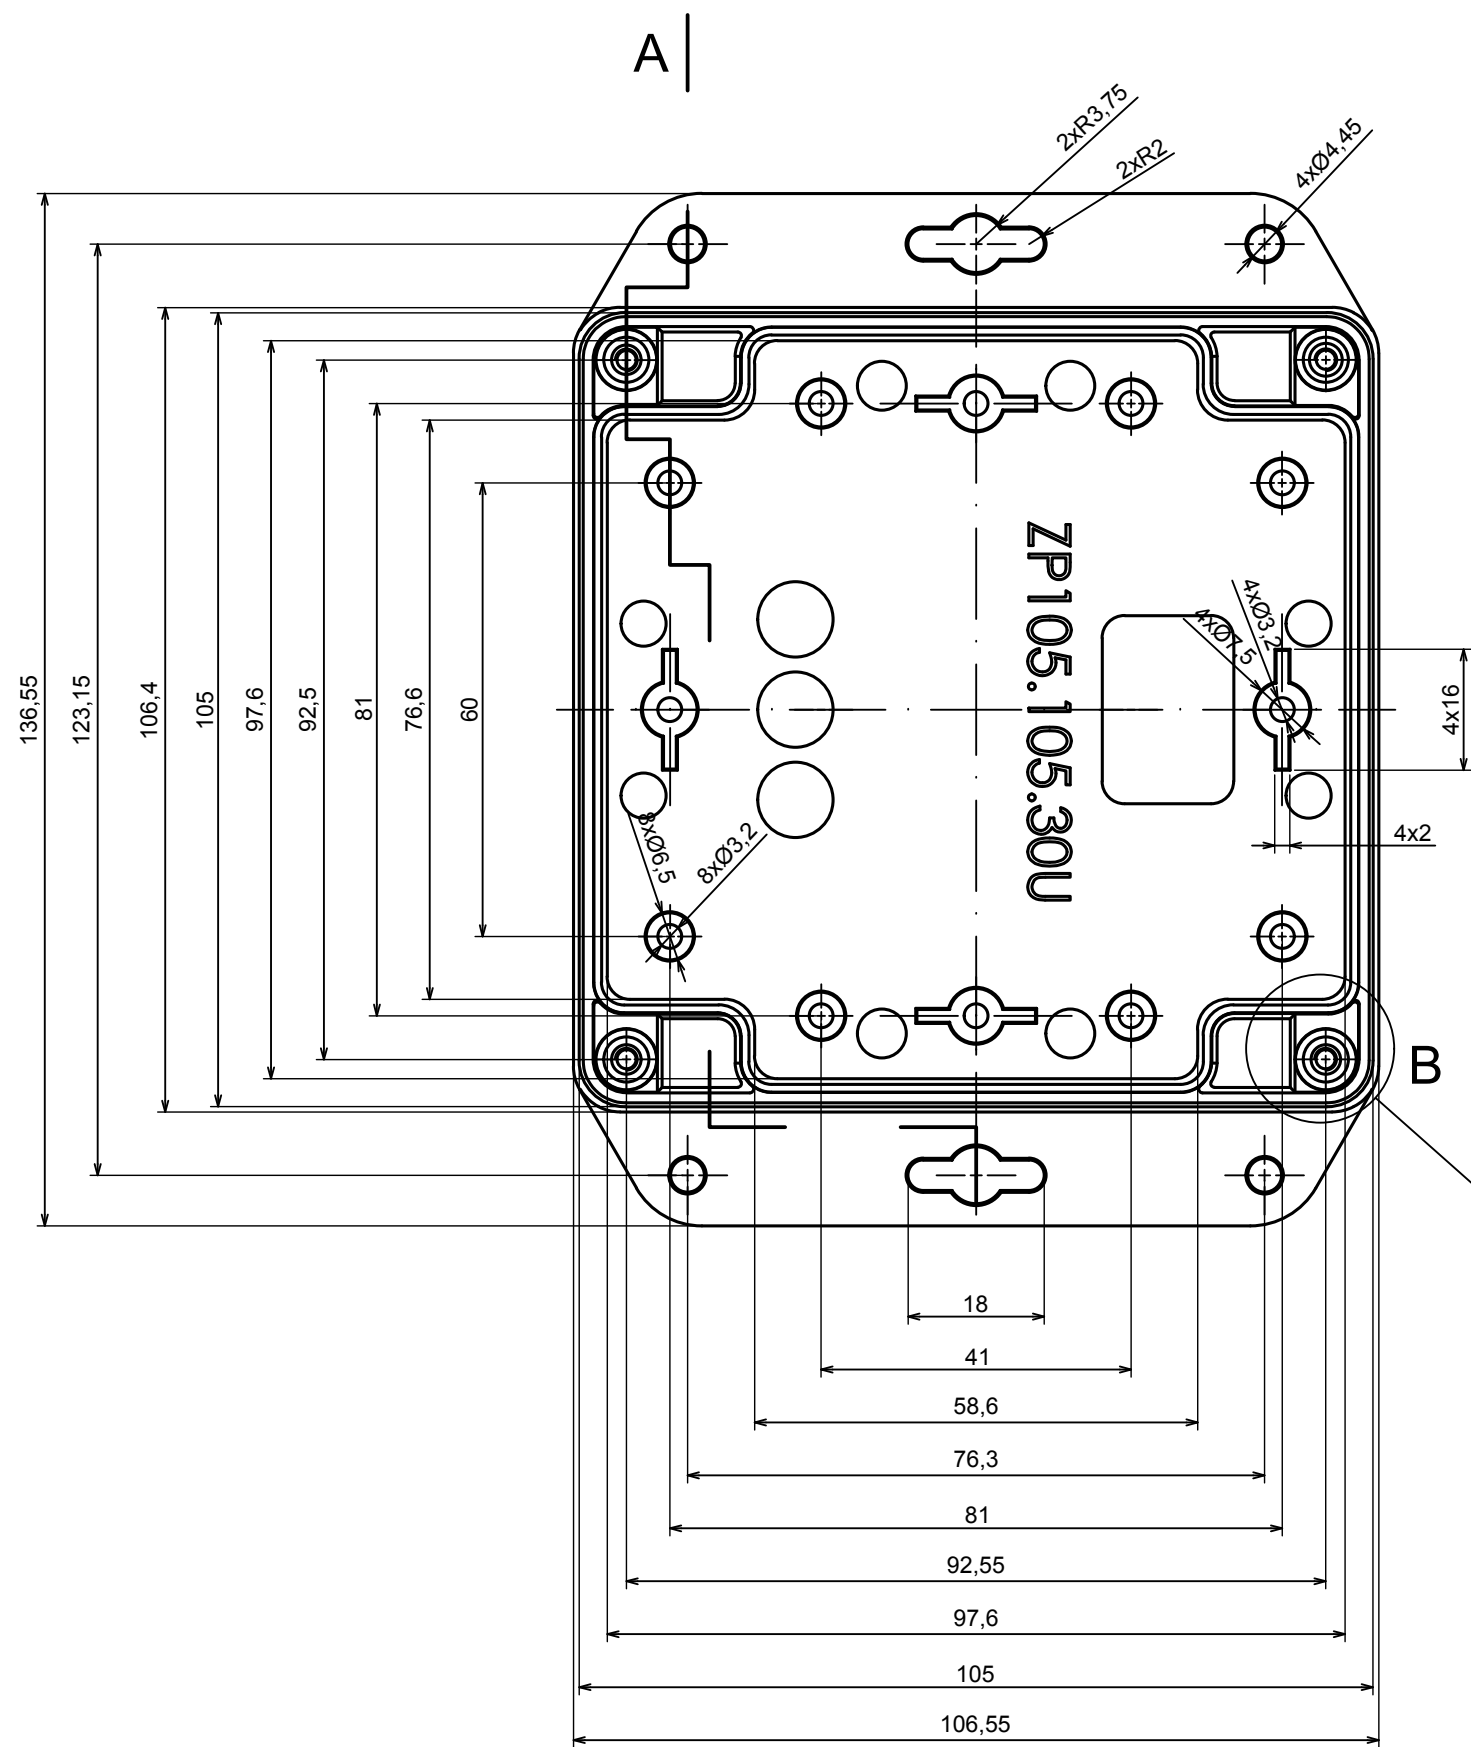

A |

All rights reserved, Copyright Kradex 2022

Product model	Enclosure ZP105.105.60U TM - Assembly
---------------	---------------------------------------

Format: A3	Material: PC, ABS
------------	-------------------

Scale 1:1	Tolerance: +/- 0.5
-----------	--------------------

A-A

B (2:1)

All rights reserved, Copyright Kradox 2022	
Product model	Enclosure ZP105.105.60U TM - Base ZP105.105.30U TM
Format: A3	Material: PC, ABS
Scale 1:1	Tolerance: +/- 0.5

A |

A |

A-A

All rights reserved, Copyright Kradox 2022

Product model Enclosure ZP105.105.60U TM- Cover ZP105.105.15

Format: A3 Material: PC, ABS

Scale 1:1 Tolerance: +/- 0.5

X-ON Electronics

[M-10-PLATED](#) [60221-01](#) [M17-L-PLN](#) [M-21-PLATED](#) [63310-01-000](#) [6711GSKT](#) [90026-501-000](#) [PS36-200](#) [120-407](#) [138-PLAIN](#) [144011](#)
[EAS-500 \(BLACK ANO\)](#) [2062750000](#) [KAB3421](#) [A0645271](#) [1928952](#) [2106-IR](#) [2792057](#) [2906241](#) [2906254](#) [2907981](#) [H5031](#) [CU-284](#)
[MDC-532-PLAIN-ALUM](#) [B137](#) [5400TN](#) [UNC 2-4-6 PLAIN](#) [462-0020E](#) [0542100012](#) [043853](#) [103031](#) [11416P](#) [KR8-315](#) [UM-SE-A73-R](#)
[BK](#) [2202158](#) [TUF 55 25 100 ME](#) [332-907](#) [4122](#) [52213](#) [24560-245](#) [736-409](#) [144012](#) [61-9480.6](#) [134573](#) [M18-L-PLTD](#) [73095-510-000](#)
[CNM-0303 Black](#) [S3A-453213-S](#) [ALUG702RD040-IR](#) [07.6370000](#) [P/4.2](#)