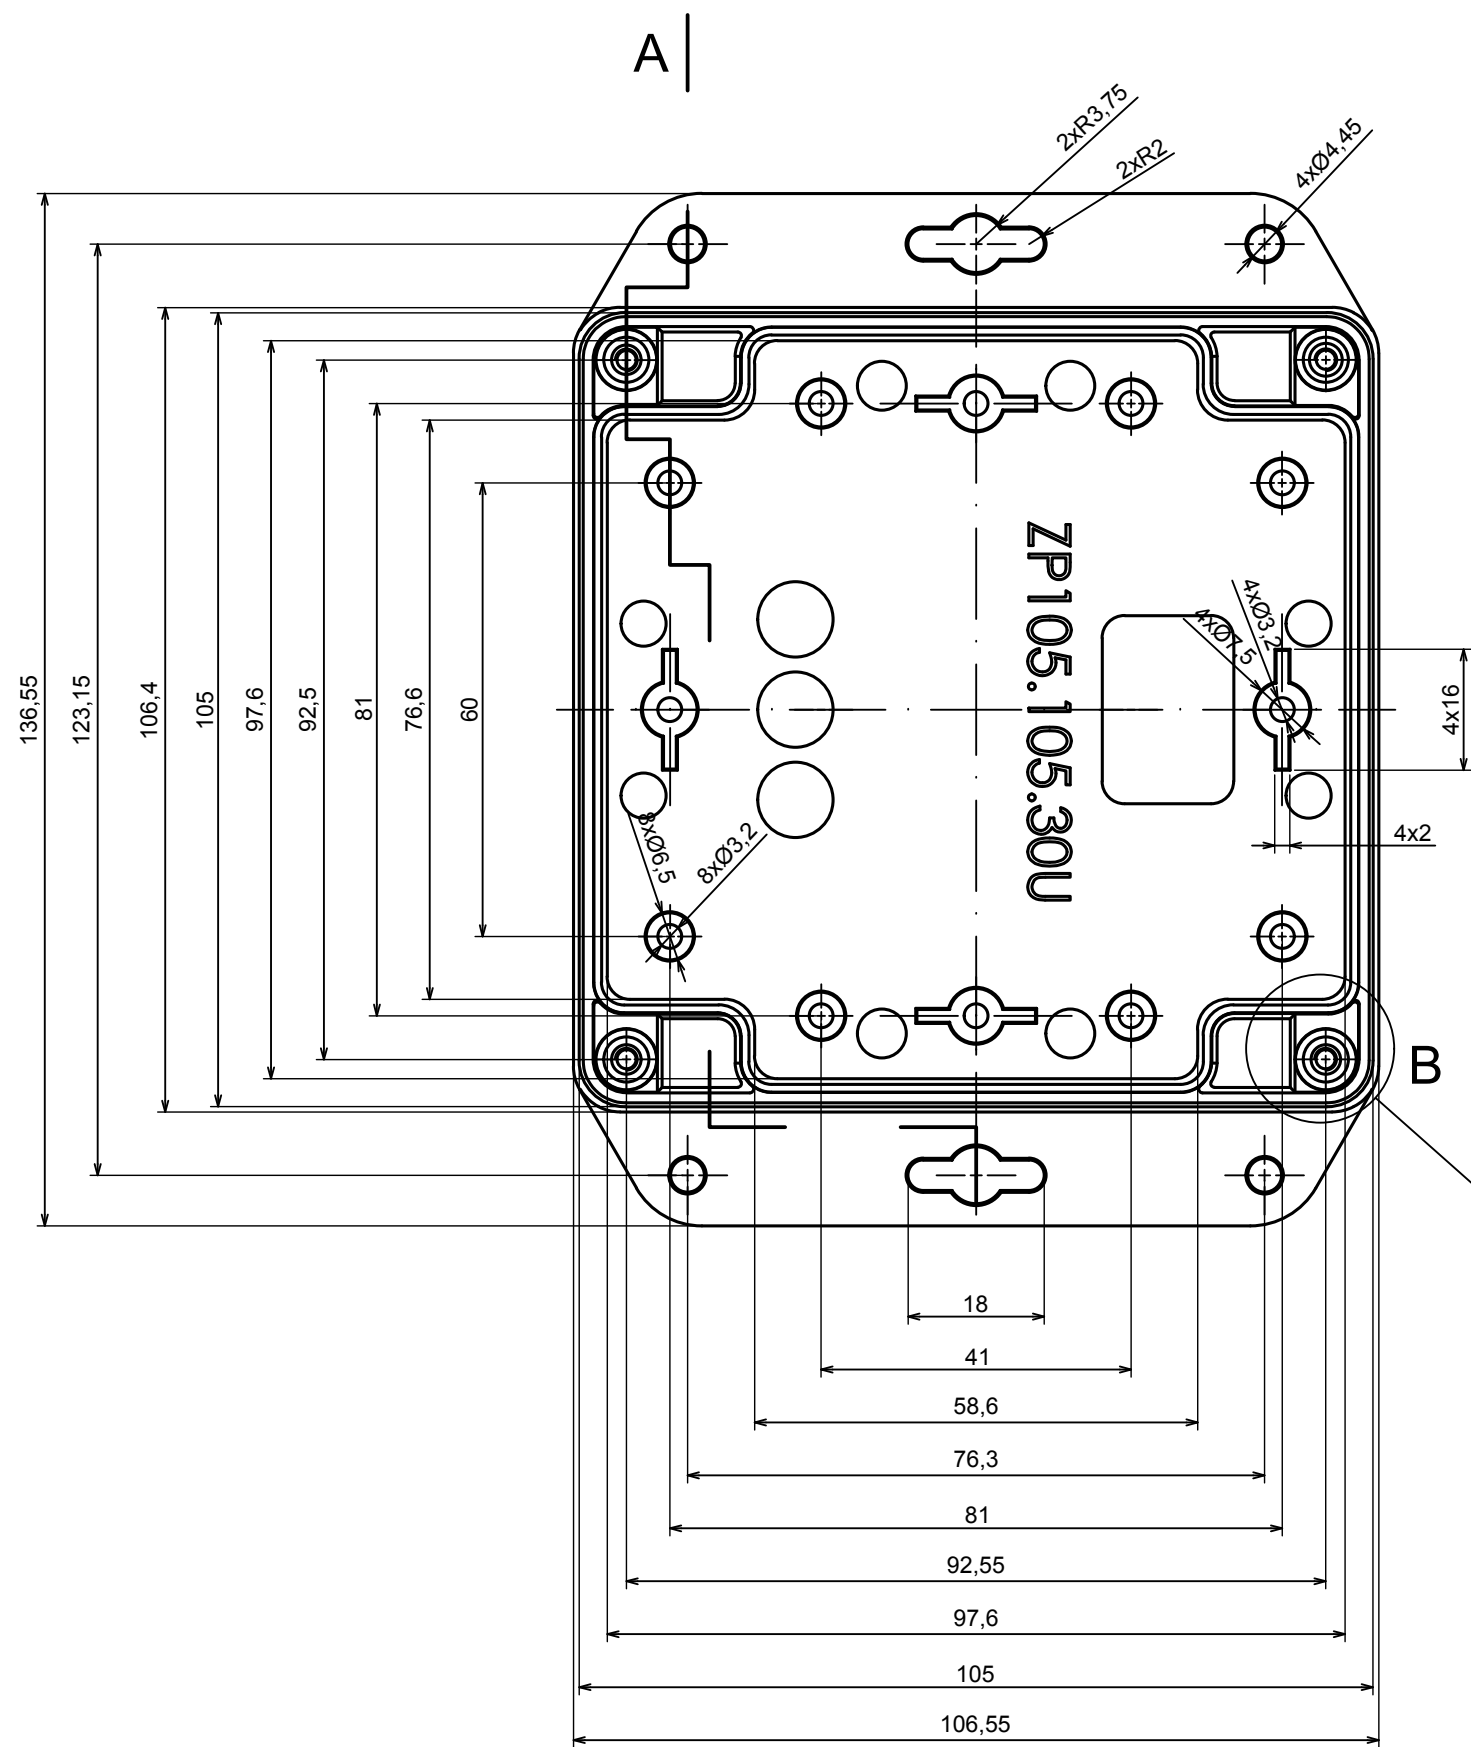

A |

All rights reserved, Copyright Kradex 2022

Product model Enclosure ZP105.105.60U TM - Assembly

Format: A3 Material: PC, ABS

Scale 1:1 Tolerance: +/- 0.5

A |

All rights reserved, Copyright Kradox 2022	
Product model	Enclosure ZP105.105.60U TM - Base ZP105.105.30U TM
Format: A3	Material: PC, ABS
Scale 1:1	Tolerance: +/- 0.5

A |

A |

A-A

All rights reserved, Copyright Kradox 2022	
Product model	Enclosure ZP105.105.60U TM- Cover ZP105.105.15
Format: A3	Material: PC, ABS
Scale 1:1	Tolerance: +/- 0.5

Other Similar products are found below :

[60221-01](#) [M17-L-PLN](#) [M-21-PLATED](#) [63310-01-000](#) [74257-510-000](#) [CNL-0004](#) [MDC-13104-PTD](#) [MDC-973-PLAIN-ALUM](#)  
[77153-01-028](#) [FLX6030](#) [90026-501-000](#) [PS36-200](#) [120-407](#) [1301170079](#) [138-PLAIN](#) [1434-1210](#) [144011](#) [EAS-500 \(BLACK ANO\)](#)  
[KAB3421](#) [2697466](#) [S52213](#) [A0645271](#) [A20P20](#) [2106-IR](#) [G505025B](#) [2792057](#) [2890386](#) [2906241](#) [2906254](#) [2907981](#) [H5031](#) [RC-7762](#) [CU-](#)  
[284](#) [404-BLACK](#) [MDC-532-PLAIN-ALUM](#) [MDC-642-PLAIN-ALUM](#) [B137](#) [5400TN](#) [UM-BEFE 35-1 BK](#) [UNC 1 3/4-5-5 PLAIN](#) [UNC 2-](#)  
[4-6 PLAIN](#) [459-0070](#) [043853](#) [103031](#) [11416P](#) [WM012RI,BK](#) [UPS 350-17-9 PLAIN](#) [UNC 5-6-6 PLAIN](#) [UNC 3-10-10 PLAIN](#) [KR8-315](#)  
[030808060](#) [UM-SE-A73-R BK](#)