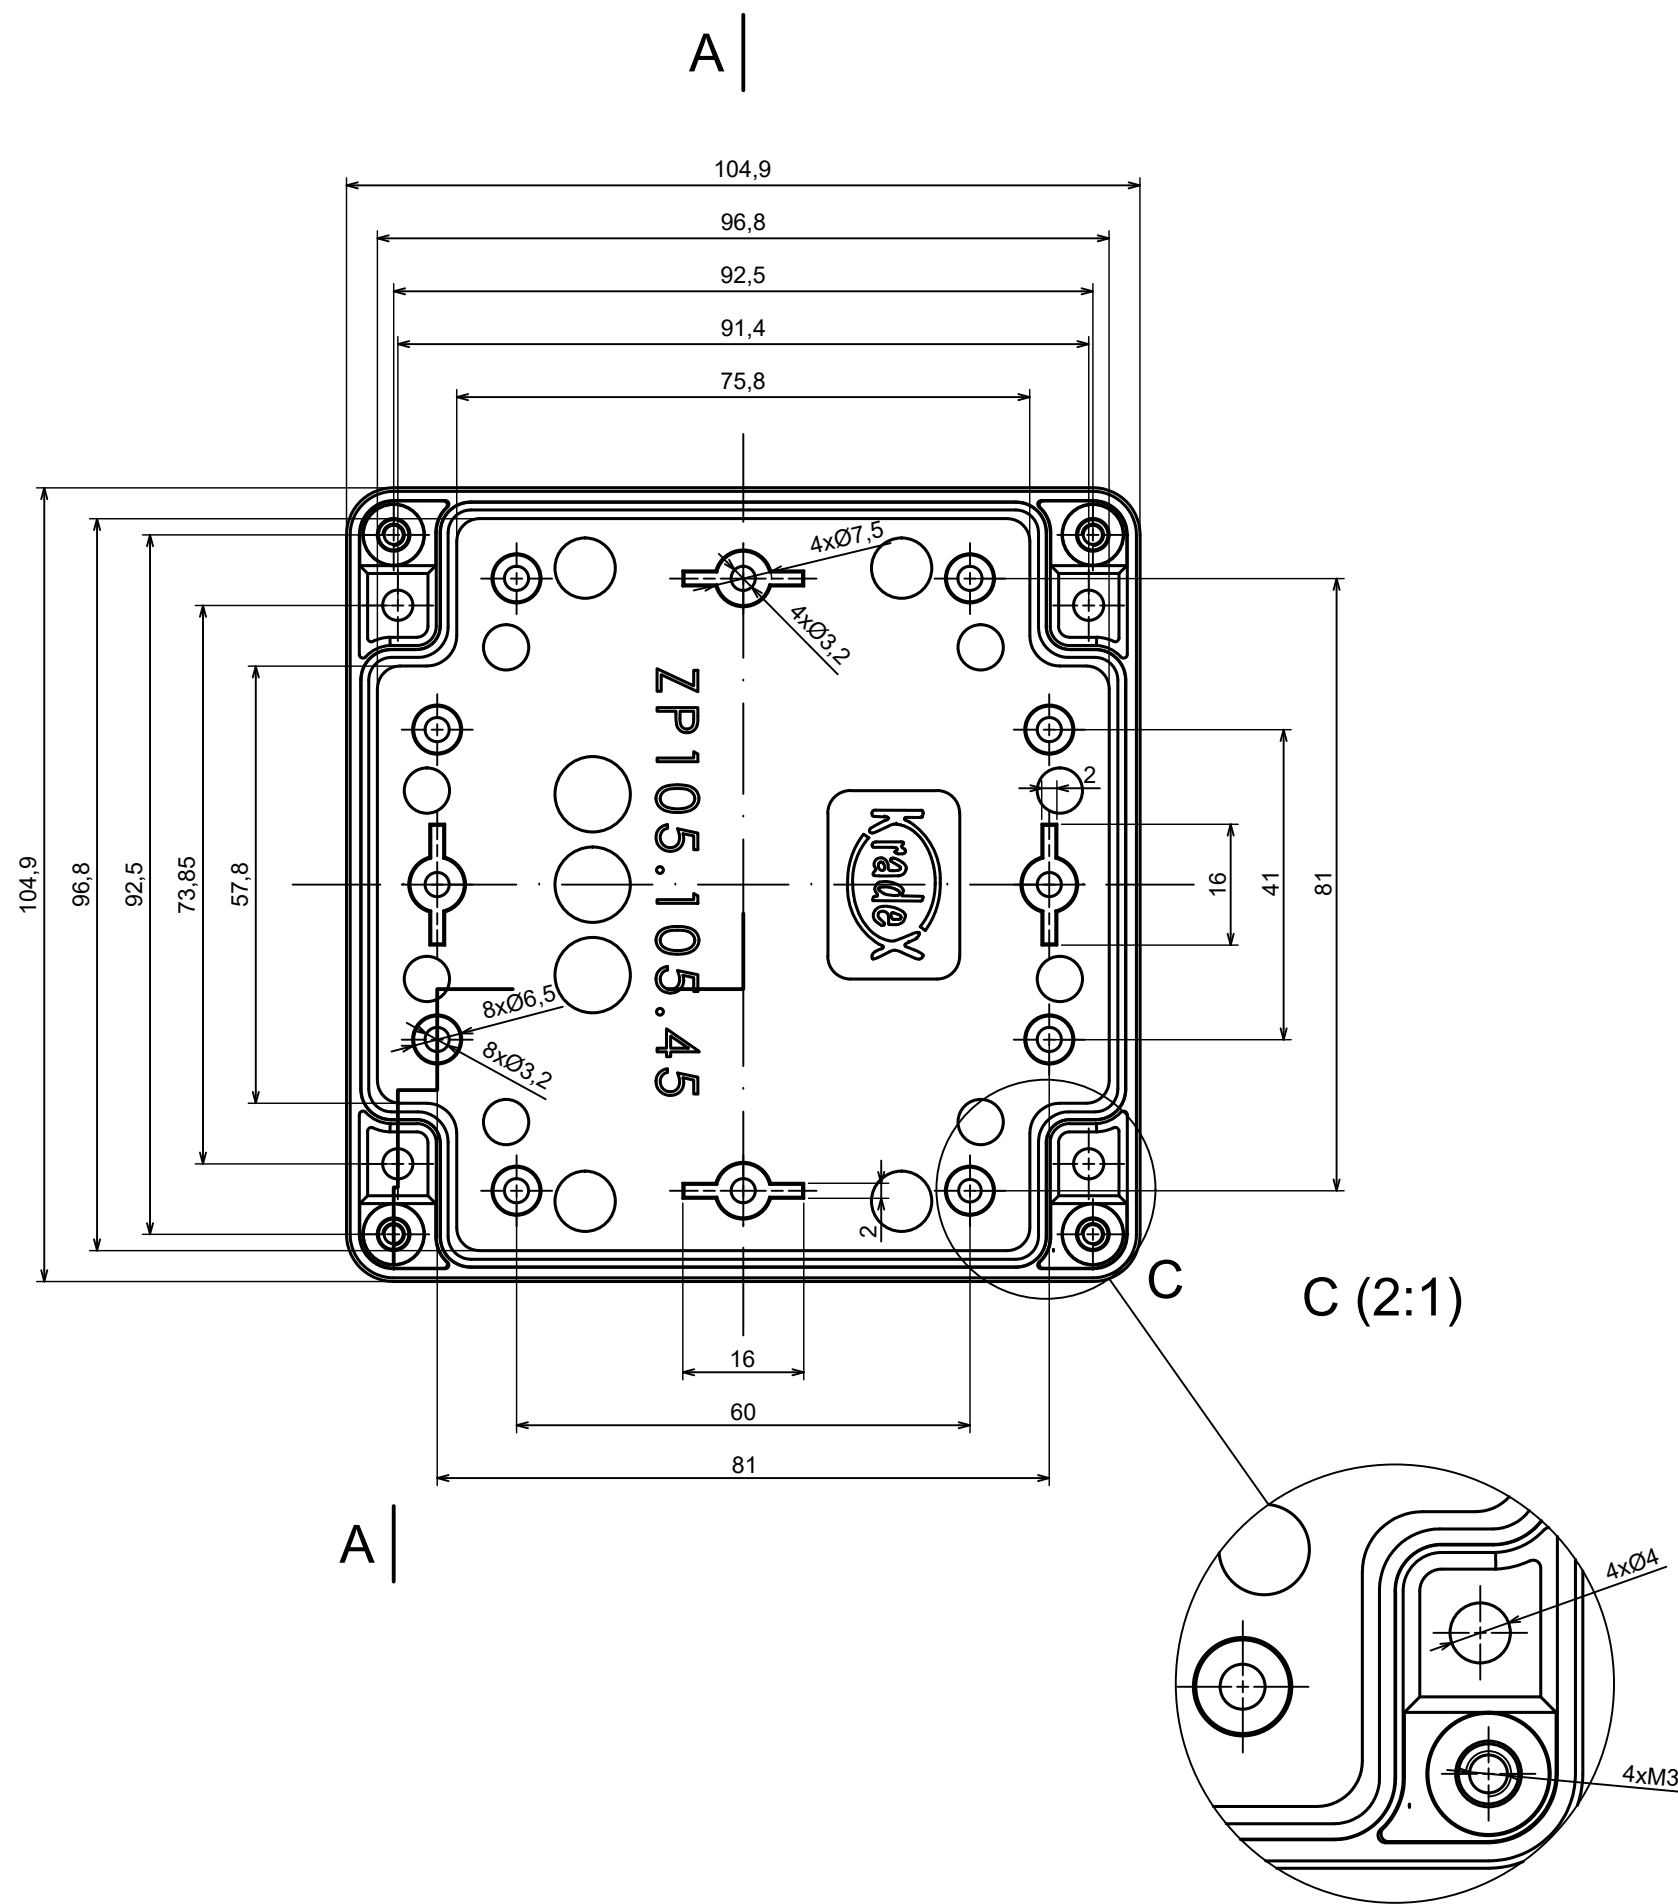

A |

All rights reserved, Copyright Kradox 2023

| | |
|---------------|--|
| Product model | Enclosure ZP105.105.60Sb TM - Assembly |
|---------------|--|

| | |
|------------|---------------|
| Format: A3 | Material: ASA |
|------------|---------------|

| | |
|-----------|--------------------|
| Scale 1:1 | Tolerance: +/- 0.6 |
|-----------|--------------------|

| | | |
|--|---|---|
| All rights reserved, Copyright Kradex 2023 | | |
| Product model | Enclosure ZP105.105.60Sb TM - Base ZP105.105.45b TM | |
| Format: A3 | Material: ASA |  |
| Scale 1:1 | Tolerance: +/- 0.6 | |

A |

| | | |
|--|--|---|
| All rights reserved, Copyright Kradox 2023 | | |
| Product model | Enclosure ZP105.105.60Sb TM - Cover PZ105.105.15Sb | |
| Format: A3 | Material: ASA |  |
| Scale 1:1 | Tolerance: +/- 0.6 | |

[M-10-PLATED](#) [60221-01](#) [M17-L-PLN](#) [M-21-PLATED](#) [63310-01-000](#) [6711GSKT](#) [90026-501-000](#) [PS36-200](#) [120-407](#) [138-PLAIN](#) [144011](#)
[EAS-500 \(BLACK ANO\)](#) [2062750000](#) [KAB3421](#) [A0645271](#) [1928952](#) [2106-IR](#) [2792057](#) [2906241](#) [2906254](#) [2907981](#) [H5031](#) [CU-284](#)
[MDC-532-PLAIN-ALUM](#) [B137](#) [5400TN](#) [UNC 2-4-6 PLAIN](#) [462-0020E](#) [0542100012](#) [043853](#) [103031](#) [11416P](#) [KR8-315](#) [UM-SE-A73-R](#)
[BK](#) [2202158](#) [TUF 55 25 100 ME](#) [332-907](#) [4122](#) [52213](#) [24560-245](#) [736-409](#) [144012](#) [61-9480.6](#) [134573](#) [M18-L-PLTD](#) [73095-510-000](#)
[CNM-0303 Black](#) [S3A-453213-S](#) [ALUG702RD040-IR](#) [07.6370000](#) [P/4.2](#)