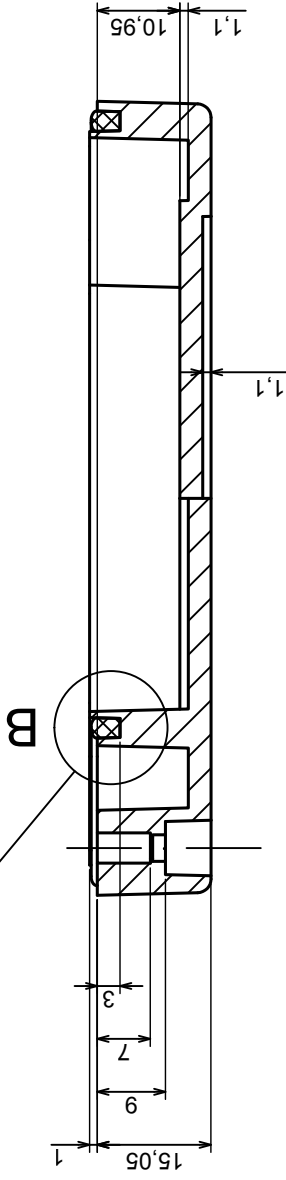

Tolerance: +/- 0.6

Material: PC, ABS

Scale 1:1

Format: A3

Product model
Enclosure ZP105.105.60SJ_TM2 - Assembly

All rights reserved, Copyright Kradex 2018

A-A

A |

A |

Tolerance: +/- 0.6

Material: PC, ABS

Scale 1:1

Format: A3

Product model Enclosure ZP105.105.60SJ_TM2 - Base ZP105.105.45J_TM2

All rights reserved, Copyright Kradex 2018

D (2:1)

B (2:1)

Tolerance: +/- 0.6

Material: PC, ABS

Scale 1:1

Format: A3

Product model Enclosure ZP105.105.60SJ_TM2 - Cover PZ105.105.15SJ

All rights reserved, Copyright Kradex 2018

X-ON Electronics

[CR-425 PAINTED](#) [585-R-WH-PK](#) [M-10-PLATED](#) [60221-01](#) [60566-01-000](#) [HPL-9VB BATT DOOR](#) [M-16-LID-PLATED](#) [M18-PLTD](#) [M-21-LID-PLATED](#) [M-21-PLATED](#) [M-23-PLATED](#) [CU-281-MB](#) [6711GSKT](#) [71884-29-028](#) [LH45-100 Black](#) [7200B](#) [72868-510-000](#) [CNS-0000 Black](#) [72883-510-000](#) [CNS-0101 Black](#) [72906-510-000](#) [CNS-0407 Black](#) [73091-510-000](#) [CNM-0000-BLACK Kit](#) [73092-510-000](#) [CNM-0101 Black](#) [73108-510-000](#) [CNL-0303 Black](#) [73395-510-039](#) [CNS-0006 Bone](#) [74257-510-000](#) [CNL-0004](#) [MDC-1183-PLAIN-ALUM](#) [MDC-1183-PTD](#) [MDC-13104-PLAIN-ALUM](#) [MDC-211 - PAINTED IVORY/BEIGE](#) [MDC-321-PTD](#) [MDC-432-PLAIN-ALUM](#) [MDC-973-PTD](#) [76](#) [77153-01-028](#) [FLX6030](#) [83535-01-508](#) [PS-11296-G](#) [PS-11298-B](#) [116-508](#) [120-407](#) [120-412](#) [120-909](#) [120-455](#) [R272-100-000](#) [120-910](#) [R501-001-010](#) [R508-080-000](#) [R508-160-000](#) [R530-120-000](#) [R530-122-000](#) [R530-200-000](#) [R531-160-000](#) [R531-200-000](#) [R582-080-100](#)