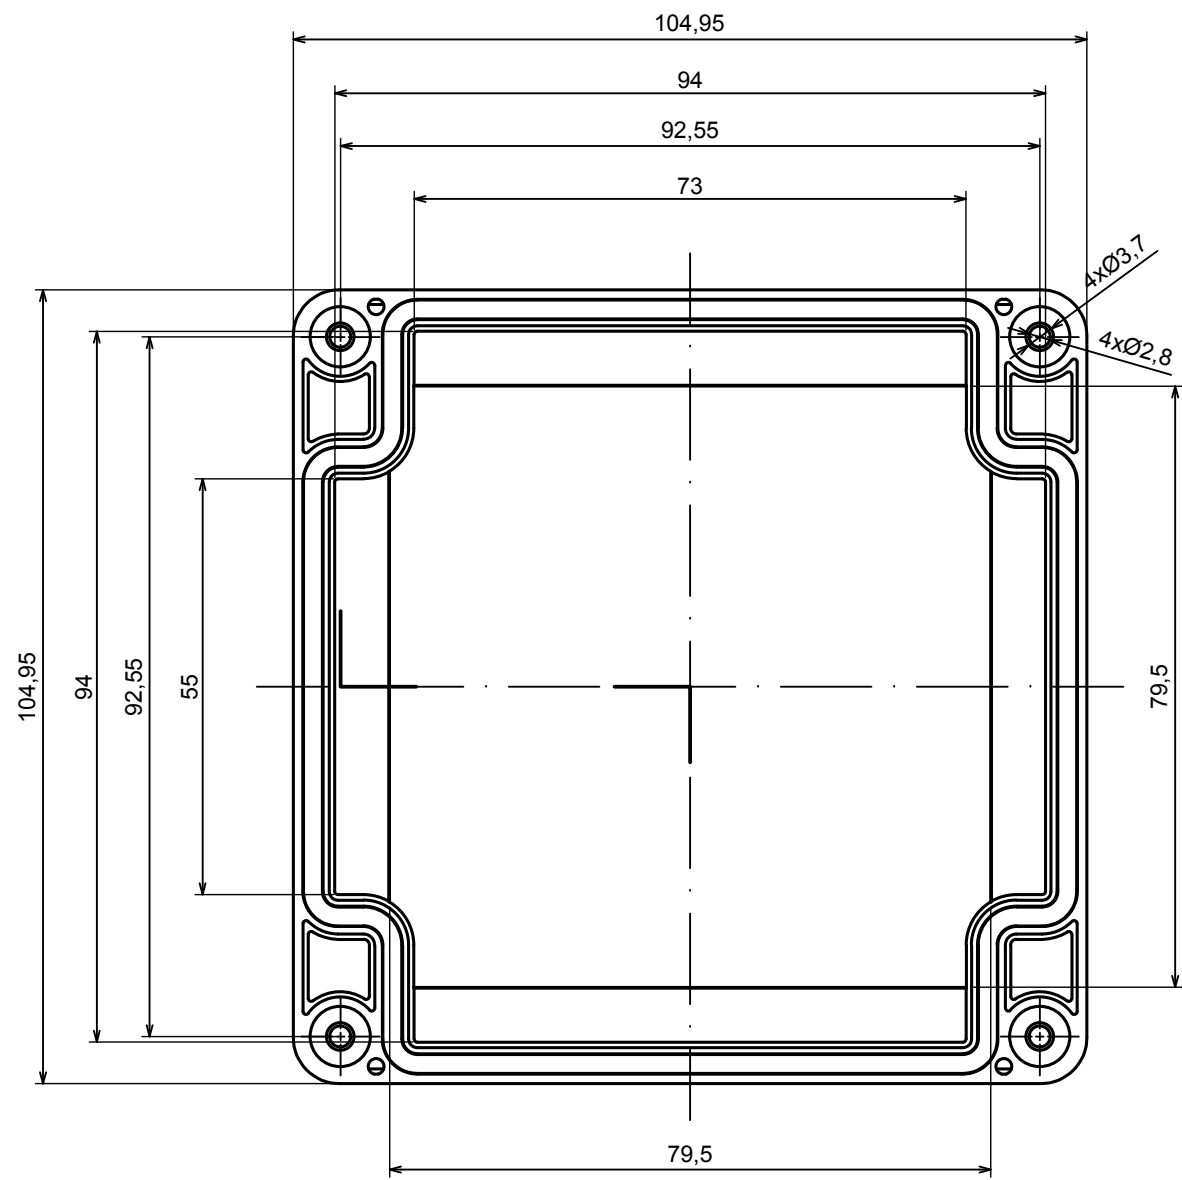

A |

A |

A-A

All rights reserved, Copyright Kradex 2022

Product model Enclosure ZP105.105.60U TM - Assembly

Format: A3 Material: PC, ABS

Scale 1:1 Tolerance: +/- 0.5

All rights reserved, Copyright Kradox 2022	
Product model	Enclosure ZP105.105.60U TM - Base ZP105.105.30U TM
Format: A3	Material: PC, ABS
Scale 1:1	Tolerance: +/- 0.5

A |

A |

A-A

All rights reserved, Copyright Kradex 2022

Product model Enclosure ZP105.105.60U TM - Cover ZP105.105.30

Format: A3 Material: PC, ABS

Scale 1:1 Tolerance: +/- 0.6

X-ON Electronics

[M-10-PLATED](#) [60221-01](#) [M17-L-PLN](#) [M-21-PLATED](#) [63310-01-000](#) [6711GSKT](#) [90026-501-000](#) [PS36-200](#) [120-407](#) [138-PLAIN](#) [144011](#)
[EAS-500 \(BLACK ANO\)](#) [2062750000](#) [KAB3421](#) [A0645271](#) [1928952](#) [2106-IR](#) [2792057](#) [2906241](#) [2906254](#) [2907981](#) [H5031](#) [CU-284](#)
[MDC-532-PLAIN-ALUM](#) [B137](#) [5400TN](#) [UNC 2-4-6 PLAIN](#) [462-0020E](#) [0542100012](#) [043853](#) [103031](#) [11416P](#) [KR8-315](#) [UM-SE-A73-R](#)
[BK](#) [2202158](#) [TUF 55 25 100 ME](#) [332-907](#) [4122](#) [52213](#) [24560-245](#) [736-409](#) [144012](#) [61-9480.6](#) [134573](#) [M18-L-PLTD](#) [73095-510-000](#)
[CNM-0303 Black](#) [S3A-453213-S](#) [ALUG702RD040-IR](#) [07.6370000](#) [P/4.2](#)