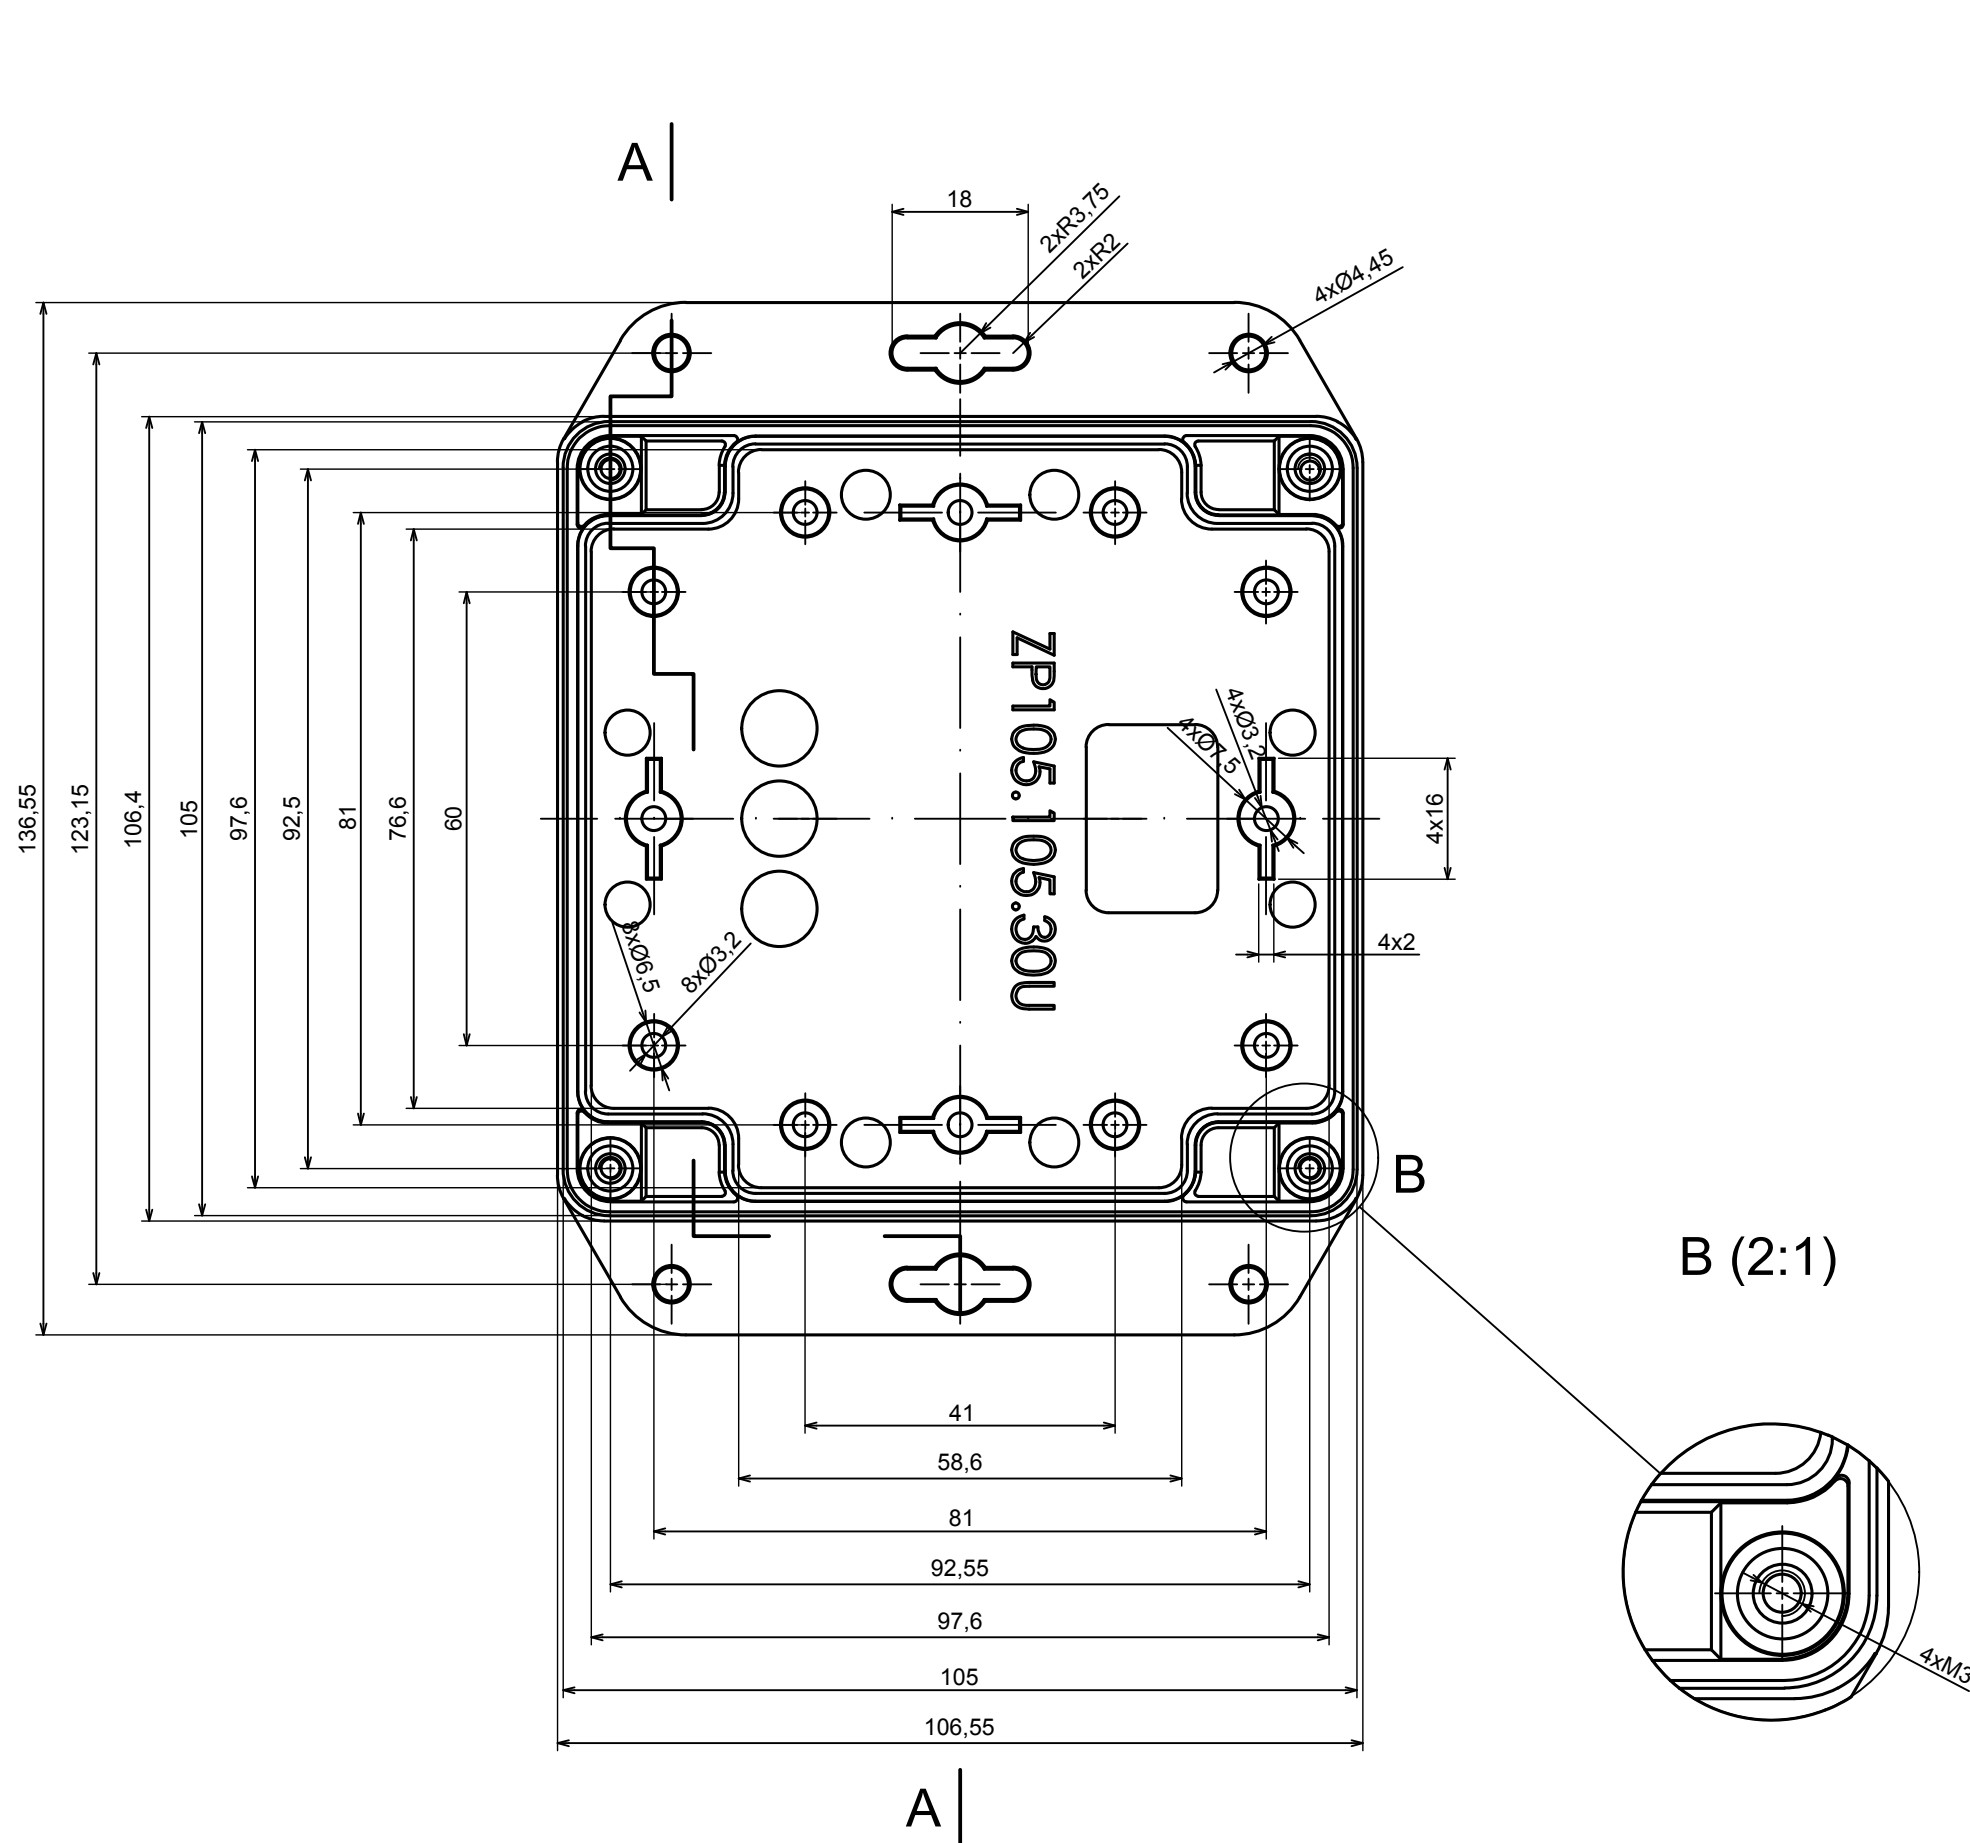

A |

A |

A-A

All rights reserved, Copyright Kradex 2022

Product model Enclosure ZP105.105.60U TM - Assembly

Format: A3 Material: PC, ABS

Scale 1:1 Tolerance: +/- 0.5

All rights reserved, Copyright Kradox 2022	
Product model	Enclosure ZP105.105.60U TM - Base ZP105.105.30U TM
Format: A3	Material: PC, ABS
Scale 1:1	Tolerance: +/- 0.5

A |

A |

A-A

All rights reserved, Copyright Kradex 2022

Product model Enclosure ZP105.105.60U TM - Cover ZP105.105.30

Format: A3 Material: PC, ABS

Scale 1:1 Tolerance: +/- 0.6

X-ON Electronics

[M-10-PLATED](#) [60221-01](#) [M17-L-PLN](#) [M-21-PLATED](#) [63310-01-000](#) [6711GSKT](#) [90026-501-000](#) [PS36-200](#) [120-407](#) [138-PLAIN](#) [144011](#)
[EAS-500 \(BLACK ANO\)](#) [2062750000](#) [KAB3421](#) [A0645271](#) [1928952](#) [2106-IR](#) [2792057](#) [2906241](#) [2906254](#) [2907981](#) [H5031](#) [CU-284](#)
[MDC-532-PLAIN-ALUM](#) [B137](#) [5400TN](#) [UNC 2-4-6 PLAIN](#) [462-0020E](#) [0542100012](#) [043853](#) [103031](#) [11416P](#) [KR8-315](#) [UM-SE-A73-R](#)
[BK](#) [2202158](#) [TUF 55 25 100 ME](#) [332-907](#) [4122](#) [52213](#) [24560-245](#) [736-409](#) [144012](#) [61-9480.6](#) [134573](#) [M18-L-PLTD](#) [73095-510-000](#)
[CNM-0303 Black](#) [S3A-453213-S](#) [ALUG702RD040-IR](#) [07.6370000](#) [P/4.2](#)