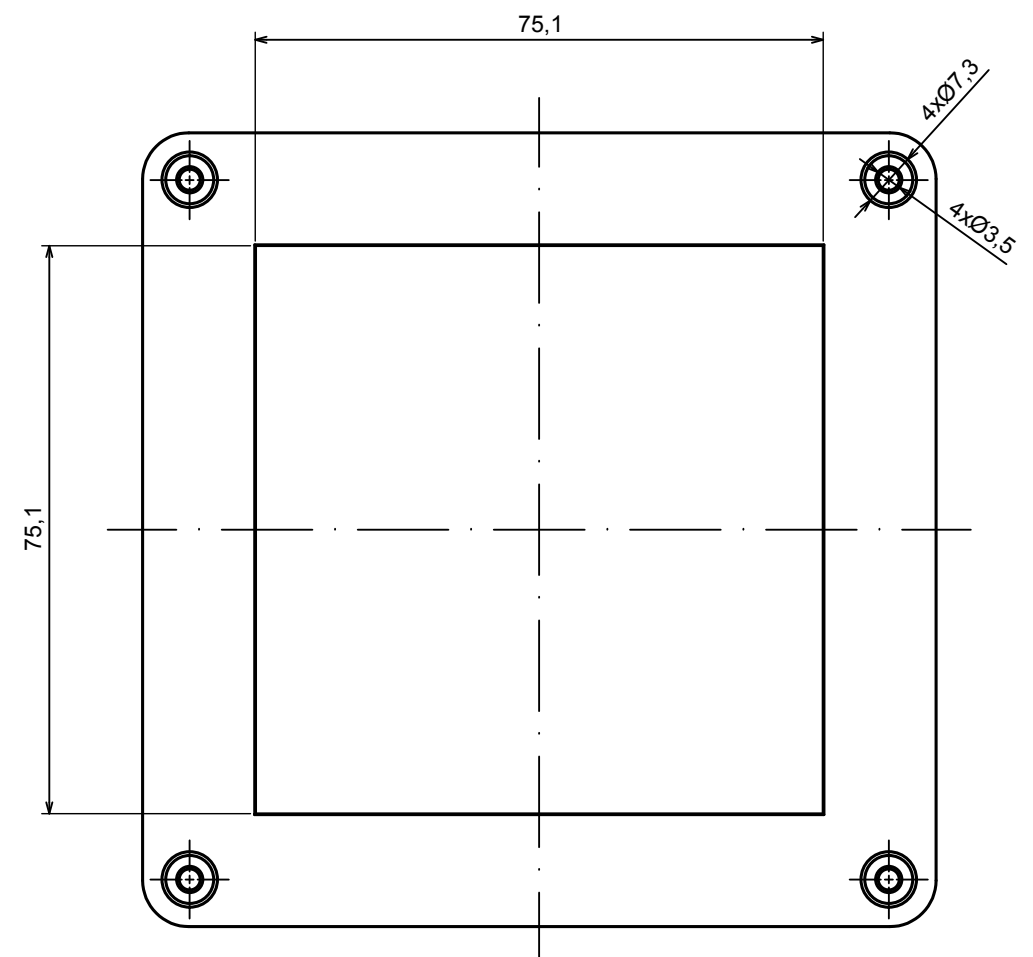

A |

A |

A-A

All rights reserved, Copyright Kradex 2022

Product model Enclosure ZP105.105.60U TM - Assembly

Format: A3 Material: PC, ABS

Scale 1:1 Tolerance: +/- 0.5

All rights reserved, Copyright Kradox 2022	
Product model	Enclosure ZP105.105.60U TM - Base ZP105.105.30U TM
Format: A3	Material: PC, ABS
Scale 1:1	Tolerance: +/- 0.5

A |

A |

A-A

All rights reserved, Copyright Kradex 2022

Product model Enclosure ZP105.105.60U TM - Cover ZP105.105.30

Format: A3 Material: PC, ABS

Scale 1:1 Tolerance: +/- 0.6

X-ON Electronics

[M-10-PLATED](#) [60221-01](#) [M17-L-PLN](#) [M-21-PLATED](#) [63310-01-000](#) [6711GSKT](#) [90026-501-000](#) [PS36-200](#) [120-407](#) [138-PLAIN](#) [144011](#)
[EAS-500 \(BLACK ANO\)](#) [2062750000](#) [KAB3421](#) [A0645271](#) [1928952](#) [2106-IR](#) [2792057](#) [2906241](#) [2906254](#) [2907981](#) [H5031](#) [CU-284](#)
[MDC-532-PLAIN-ALUM](#) [B137](#) [5400TN](#) [UNC 2-4-6 PLAIN](#) [462-0020E](#) [0542100012](#) [043853](#) [103031](#) [11416P](#) [KR8-315](#) [UM-SE-A73-R](#)
[BK](#) [2202158](#) [TUF 55 25 100 ME](#) [332-907](#) [4122](#) [52213](#) [24560-245](#) [736-409](#) [144012](#) [61-9480.6](#) [134573](#) [M18-L-PLTD](#) [73095-510-000](#)
[CNM-0303 Black](#) [S3A-453213-S](#) [ALUG702RD040-IR](#) [07.6370000](#) [P/4.2](#)