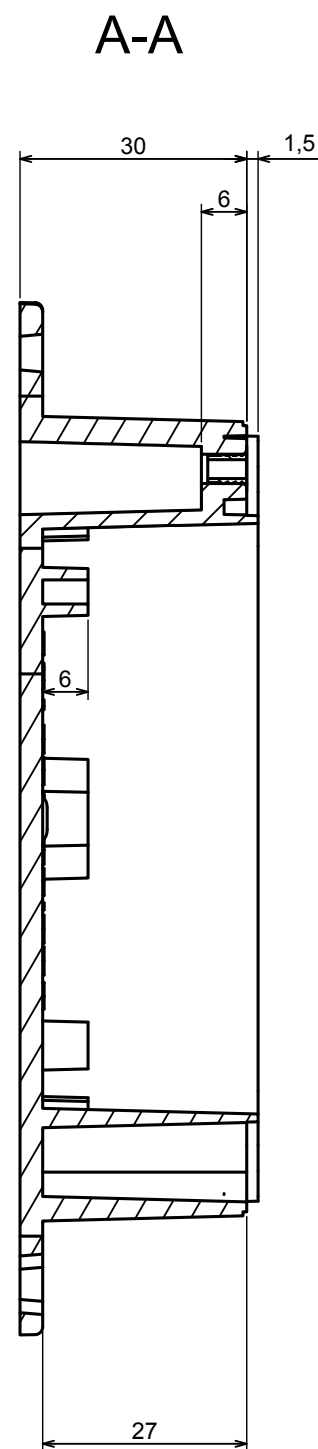

A |

A |

A-A

All rights reserved, Copyright Kradex 2022

Product model Enclosure ZP105.105.60U TM - Assembly

Format: A3 Material: PC, ABS

Scale 1:1 Tolerance: +/- 0.5

| | |
|--|--|
| All rights reserved, Copyright Kradox 2022 | |
| Product model | Enclosure ZP105.105.60U TM - Base ZP105.105.30U TM |
| Format: A3 | Material: PC, ABS |
| Scale 1:1 | Tolerance: +/- 0.5 |

A |

A |

A-A

All rights reserved, Copyright Kradex 2022

Product model Enclosure ZP105.105.60U TM - Cover ZP105.105.30

Format: A3 Material: PC, ABS

Scale 1:1 Tolerance: +/- 0.6

X-ON Electronics

[001106](#) [00 11 07](#) [00 19 56 LE](#) [00 19 58 LE](#) [00 19 72 LE](#) [00 21 02 LE](#) [00 21 06 LE](#) [00 21 07 LE](#) [00 21 10 LE](#) [00 21 11 LE](#) [00 21 15 LE](#) [00 21 19 LB WK](#) [00 21 20 LE](#) [00 21 33 LE](#) [00 21 35 LE](#) [00 21 36 LE](#) [00 21 42 LE](#) [00 21 50 LE](#) [00-3073](#) [004](#) [00 50 50 T LE](#) [00 50 51 T LE](#) [00846](#) [00850](#) [00851](#) [00852](#) [01050503](#) [01061003](#) [01061200](#) [01061503](#) [01061900](#) [01061903](#) [010619030](#) [010619038](#) [01080806](#) [01081306](#) [010818068](#) [01.112L075](#) [01138000](#) [011.5](#) [011626098](#) [011.9](#) [01234018](#) [012.9](#) [012.CA.G](#) [01.509L057](#) [020050060](#) [02060603](#) [020606030](#) [02060606](#)