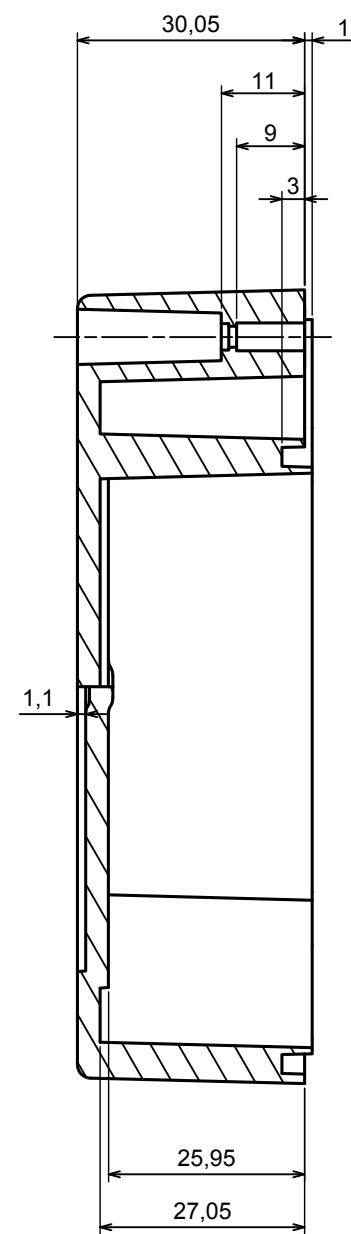

A |

A |

A-A

All rights reserved, Copyright Kradex 2022

Product model Enclosure ZP105.105.60U TM - Assembly

Format: A3 Material: PC, ABS

Scale 1:1 Tolerance: +/- 0.5

| | |
|--|--|
| All rights reserved, Copyright Kradox 2022 | |
| Product model | Enclosure ZP105.105.60U TM - Base ZP105.105.30U TM |
| Format: A3 | Material: PC, ABS |
| Scale 1:1 | Tolerance: +/- 0.5 |

A |

A |

A-A

All rights reserved, Copyright Kradex 2022

Product model Enclosure ZP105.105.60U TM - Cover ZP105.105.30

Format: A3 Material: PC, ABS

Scale 1:1 Tolerance: +/- 0.6

X-ON Electronics

[001106](#) [00 11 07](#) [00 19 56 LE](#) [00 19 58 LE](#) [00 19 72 LE](#) [00 21 02 LE](#) [00 21 06 LE](#) [00 21 07 LE](#) [00 21 10 LE](#) [00 21 11 LE](#) [00 21 15 LE](#) [00 21 19 LB WK](#) [00 21 20 LE](#) [00 21 33 LE](#) [00 21 35 LE](#) [00 21 36 LE](#) [00 21 42 LE](#) [00 21 50 LE](#) [00-3073](#) [004](#) [00 50 50 T LE](#) [00 50 51 T LE](#) [00846](#) [00850](#) [00851](#) [00852](#) [01050503](#) [01061003](#) [01061200](#) [01061503](#) [01061900](#) [01061903](#) [010619030](#) [010619038](#) [01080806](#) [01081306](#) [010818068](#) [01.112L075](#) [01138000](#) [011.5](#) [011626098](#) [011.9](#) [01234018](#) [012.9](#) [012.CA.G](#) [01.509L057](#) [020050060](#) [02060603](#) [020606030](#) [02060606](#)