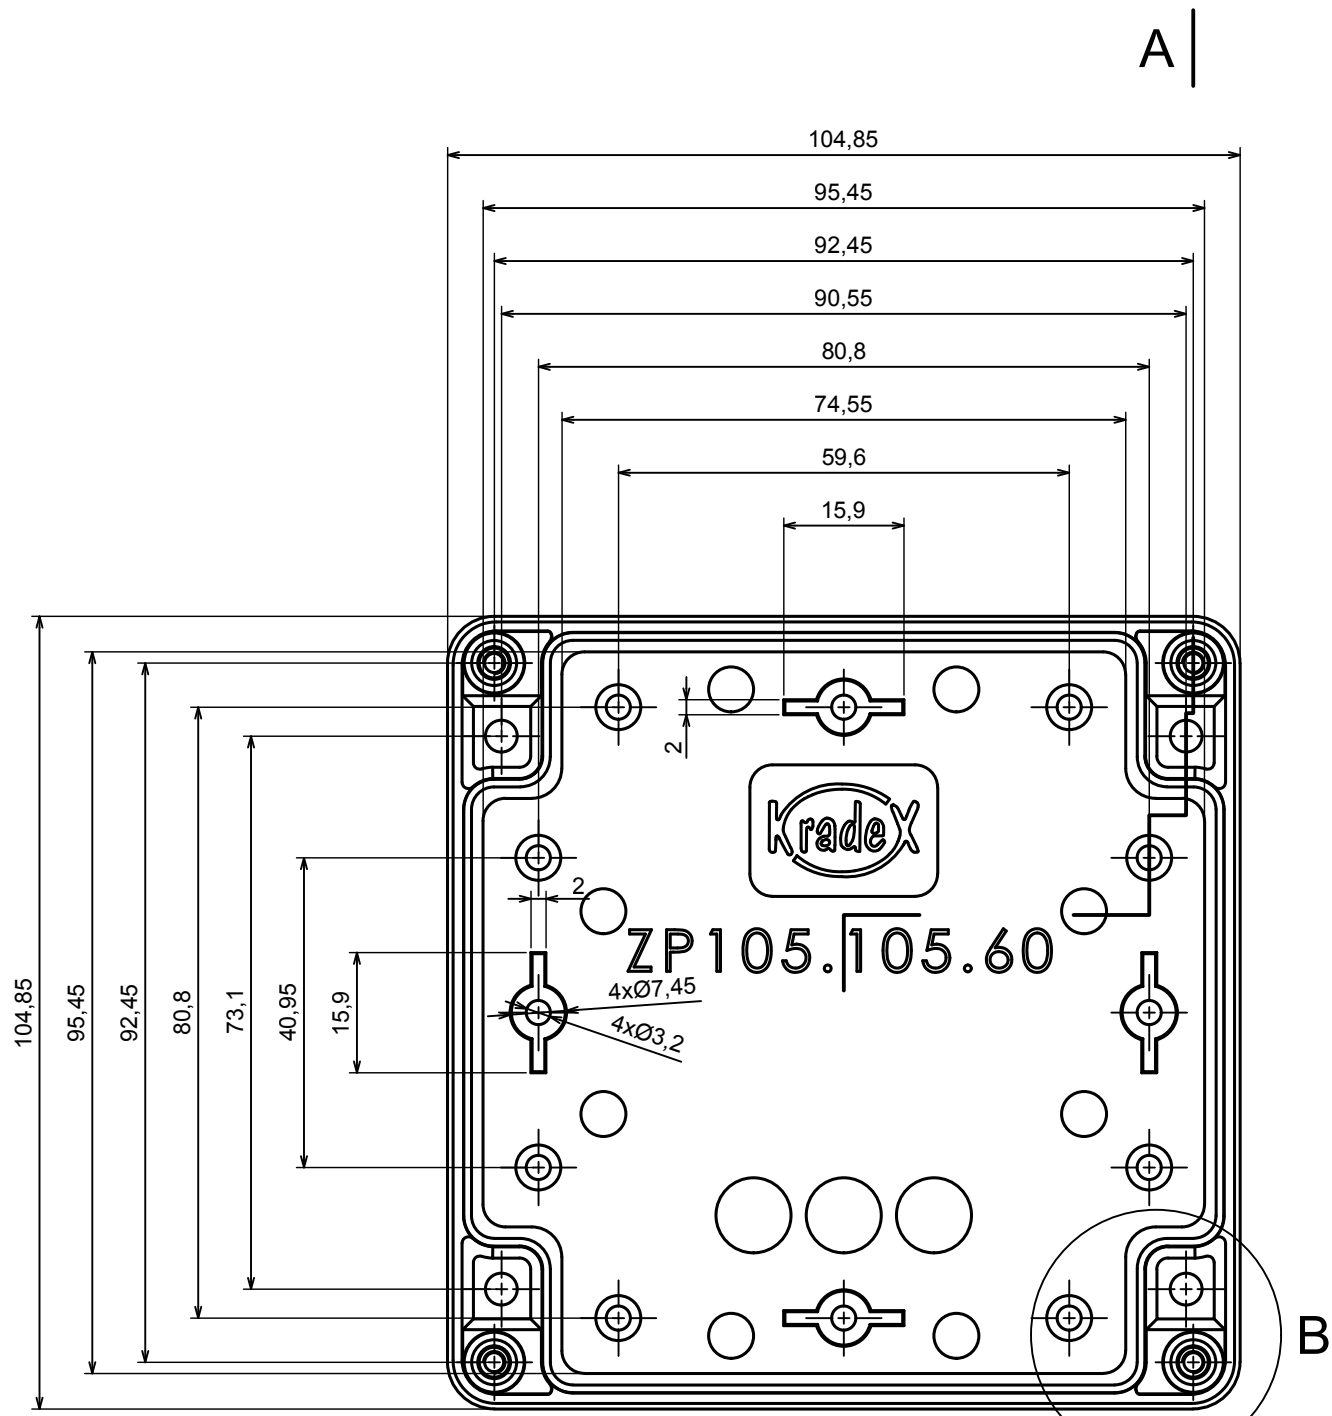

A |

All rights reserved, Copyright Kradox 2018

Product model	Enclosure ZP105.105.75H TM - Assembly
---------------	---------------------------------------

Format: A3	Material: PC, ABS
------------	-------------------

Scale 1:1	Tolerance: +/- 0.5
-----------	--------------------

B (2:1)

C (2:1)

A |

All rights reserved, Copyright Kradox 2019	
Product model	Enclosure ZP105.105.75H TM - Base ZP105.105.60 TM
Format: A3	Material: PC, ABS
Scale 1:1	Tolerance: +/- 0.5

[585-R-WH-PK](#) [M-10-PLATED](#) [60566-01-000](#) [HPL-9VB BATT DOOR](#) [M18-PLTD](#) [M-21-PLATED](#) [63310-01-000](#) [6711GSKT](#)
[71884-29-028](#) [LH45-100 Black](#) [72868-510-000](#) [CNS-0000 Black](#) [72883-510-000](#) [CNS-0101 Black](#) [72906-510-000](#) [CNS-0407 Black](#) [73092-](#)
[510-000](#) [CNM-0101 Black](#) [73105-510-000](#) [CNL-0101 Black](#) [73395-510-039](#) [CNS-0006 Bone](#) [74016-510-000](#) [CNL-0006 Black](#) [74257-510-000](#)
[CNL-0004](#) [MDC-1183-PLAIN-ALUM](#) [MDC-1183-PTD](#) [MDC-13104-PTD](#) [MDC-321-PTD](#) [MDC-973-PTD](#) [76](#) [77153-01-028](#) [FLX6030](#)
[83535-01-508](#) [90026-501-000](#) [PS36-200](#) [116-508](#) [120-407](#) [120-910](#) [127-908](#) [130-008](#) [1301170079](#) [1322GSKTEP](#) [1325GSKT3](#) [138-PLAIN](#)
[1434-1210](#) [EAS-500 \(BLACK ANO\)](#) [1804RP-RB-PK](#) [190-005](#) [2202307](#) [KAB3321 BLACK](#) [KAB3421](#) [2697466](#) [S52213](#) [2901123](#) [2901699](#)
[A0645271](#) [A20P20](#) [2106-IR](#) [PERF-850-PLN](#)