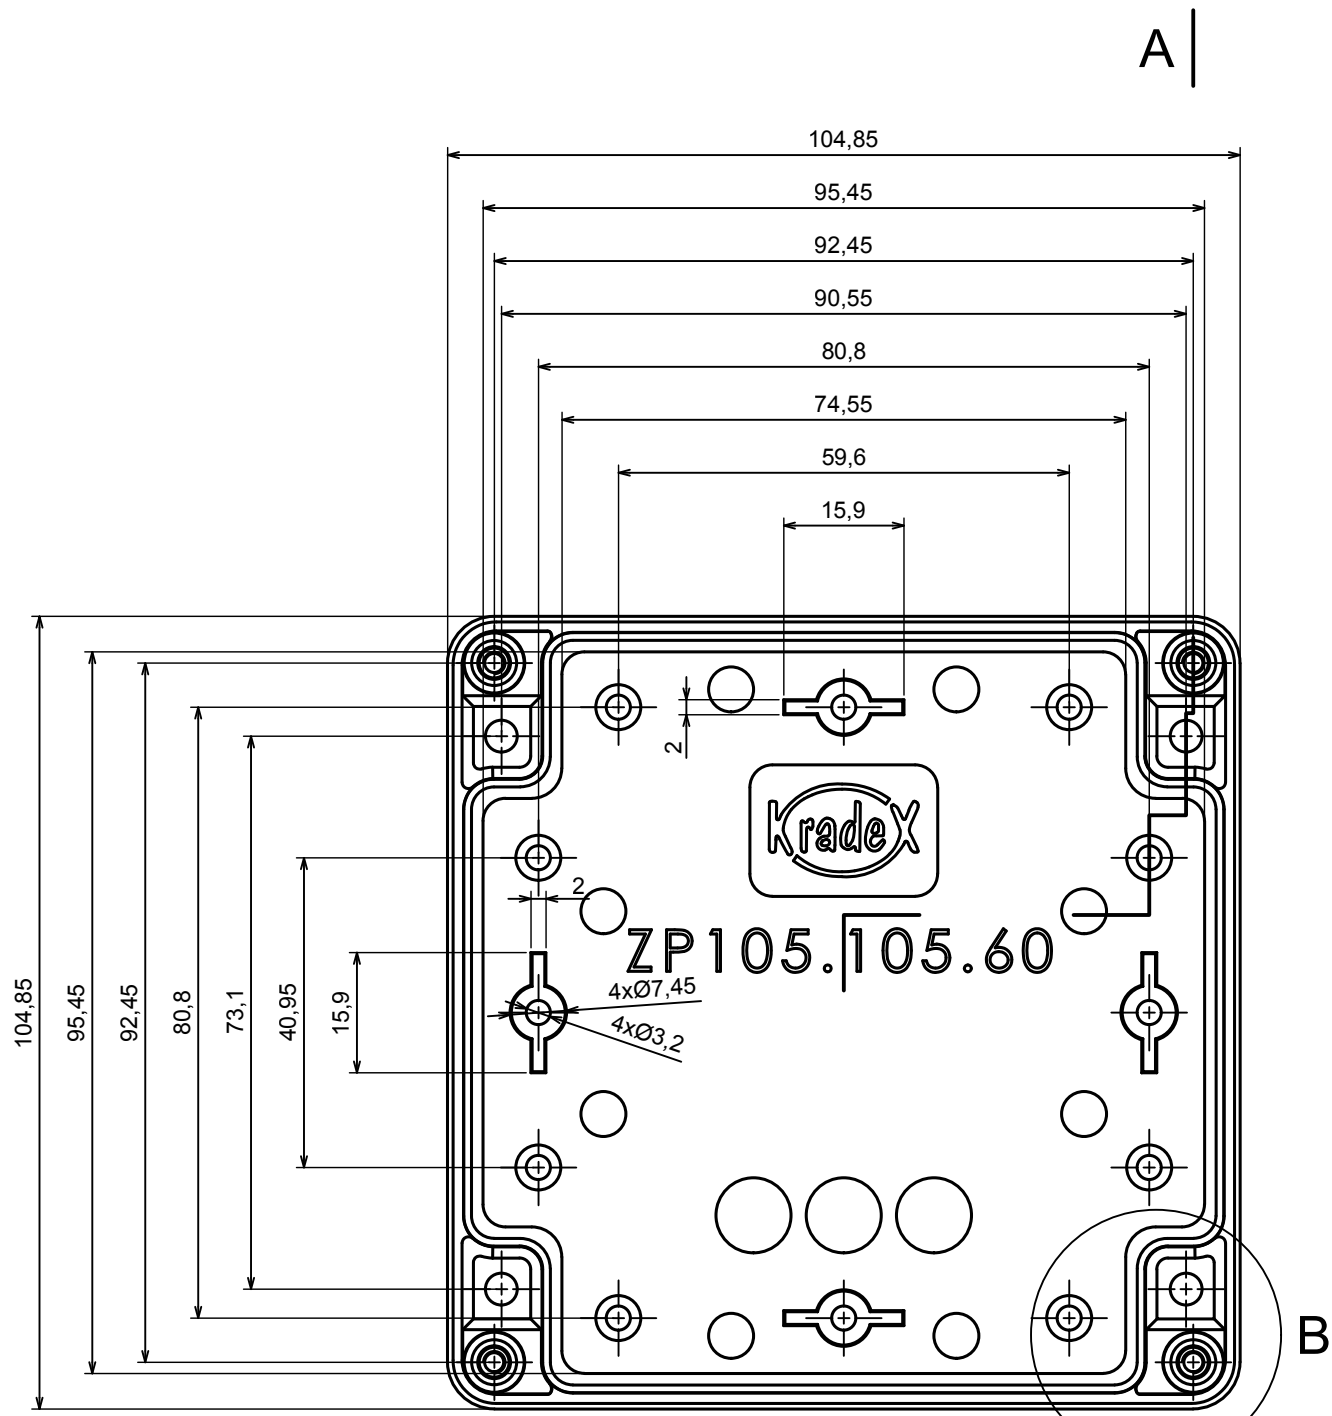

A |

All rights reserved, Copyright Kradex 2018

Product model Enclosure ZP105.105.75H TM - Assembly

Format: A3 Material: PC, ABS

Scale 1:1 Tolerance: +/- 0.5

B

B (2:1)

A

C (2:1)

All rights reserved, Copyright KradeX 2019	
Product model	Enclosure ZP105.105.75H TM - Base ZP105.105.60 TM
Format: A3	Material: PC, ABS
Scale 1:1	Tolerance: +/- 0.5

All rights reserved, Copyright Kradox 2019		
Product model	Enclosure ZP105.105.75H TM - Cover ZP105.105.15H	
Format: A3	Material: PC, ABS	
Scale 1:1	Tolerance: +/- 0.5	

Other Similar products are found below :

[585-R-WH-PK](#) [M-10-PLATED](#) [60566-01-000](#) [HPL-9VB BATT DOOR](#) [M18-PLTD](#) [M-21-PLATED](#) [63310-01-000](#) [6711GSKT](#)  
[71884-29-028](#) [LH45-100 Black](#) [72868-510-000](#) [CNS-0000 Black](#) [72883-510-000](#) [CNS-0101 Black](#) [72906-510-000](#) [CNS-0407 Black](#) [73092-](#)  
[510-000](#) [CNM-0101 Black](#) [73105-510-000](#) [CNL-0101 Black](#) [73108-510-000](#) [CNL-0303 Black](#) [73395-510-039](#) [CNS-0006 Bone](#) [74016-510-000](#)  
[CNL-0006 Black](#) [74257-510-000](#) [CNL-0004](#) [MDC-1183-PLAIN-ALUM](#) [MDC-1183-PTD](#) [MDC-13104-PTD](#) [MDC-321-PTD](#) [MDC-973-PTD](#)  
[76](#) [77153-01-028](#) [FLX6030](#) [83535-01-508](#) [90026-501-000](#) [PS36-200](#) [116-508](#) [120-407](#) [120-910](#) [127-908](#) [130-008](#) [1301170079](#)  
[1322GSKTEP](#) [1325GSKT3](#) [138-PLAIN](#) [1434-1210](#) [EAS-500 \(BLACK ANO\)](#) [1804RP-RB-PK](#) [190-005](#) [2202307](#) [KAB3321 BLACK](#)  
[KAB3421](#) [2697466](#) [S52213](#) [2901123](#) [2901699](#) [A0645271](#) [A20P20](#) [2106-IR](#)