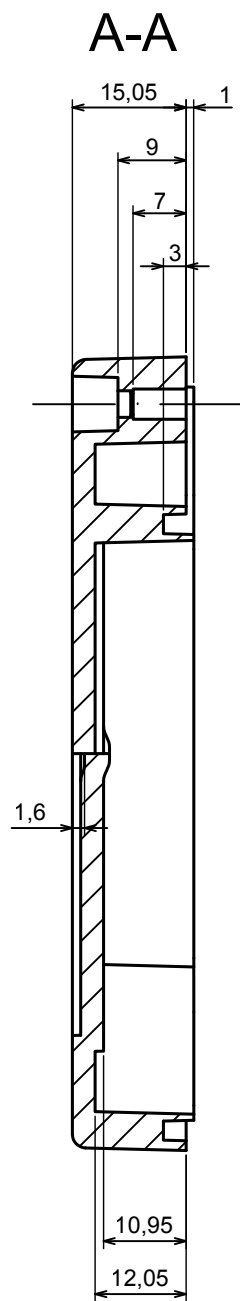

A |

All rights reserved, Copyright Kradex 2018

Product model Enclosure ZP105.105.75H TM - Assembly

Format: A3 Material: PC, ABS

Scale 1:1 Tolerance: +/- 0.5

B

B (2:1)

A

C (2:1)

All rights reserved, Copyright KradeX 2019	
Product model	Enclosure ZP105.105.75H TM - Base ZP105.105.60 TM
Format: A3	Material: PC, ABS
Scale 1:1	Tolerance: +/- 0.5

All rights reserved, Copyright Kradox 2019		
Product model	Enclosure ZP105.105.75H TM - Cover ZP105.105.15H	
Format: A3	Material: PC, ABS	
Scale 1:1	Tolerance: +/- 0.5	

Other Similar products are found below :

[585-R-WH-PK](#) [M-10-PLATED](#) [60566-01-000](#) [HPL-9VB BATT DOOR](#) [M18-PLTD](#) [M-21-PLATED](#) [63310-01-000](#) [6711GSKT](#)  
[71884-29-028](#) [LH45-100 Black](#) [72868-510-000](#) [CNS-0000 Black](#) [72883-510-000](#) [CNS-0101 Black](#) [72906-510-000](#) [CNS-0407 Black](#) [73092-](#)  
[510-000](#) [CNM-0101 Black](#) [73105-510-000](#) [CNL-0101 Black](#) [73108-510-000](#) [CNL-0303 Black](#) [73395-510-039](#) [CNS-0006 Bone](#) [74016-510-000](#)  
[CNL-0006 Black](#) [74257-510-000](#) [CNL-0004](#) [MDC-1183-PLAIN-ALUM](#) [MDC-1183-PTD](#) [MDC-13104-PTD](#) [MDC-321-PTD](#) [MDC-973-PTD](#)  
[76](#) [77153-01-028](#) [FLX6030](#) [83535-01-508](#) [90026-501-000](#) [PS36-200](#) [116-508](#) [120-407](#) [120-910](#) [127-908](#) [130-008](#) [1301170079](#)  
[1322GSKTEP](#) [1325GSKT3](#) [138-PLAIN](#) [1434-1210](#) [EAS-500 \(BLACK ANO\)](#) [1804RP-RB-PK](#) [190-005](#) [2202307](#) [KAB3321 BLACK](#)  
[KAB3421](#) [2697466](#) [S52213](#) [2901123](#) [2901699](#) [A0645271](#) [A20P20](#) [2106-IR](#)