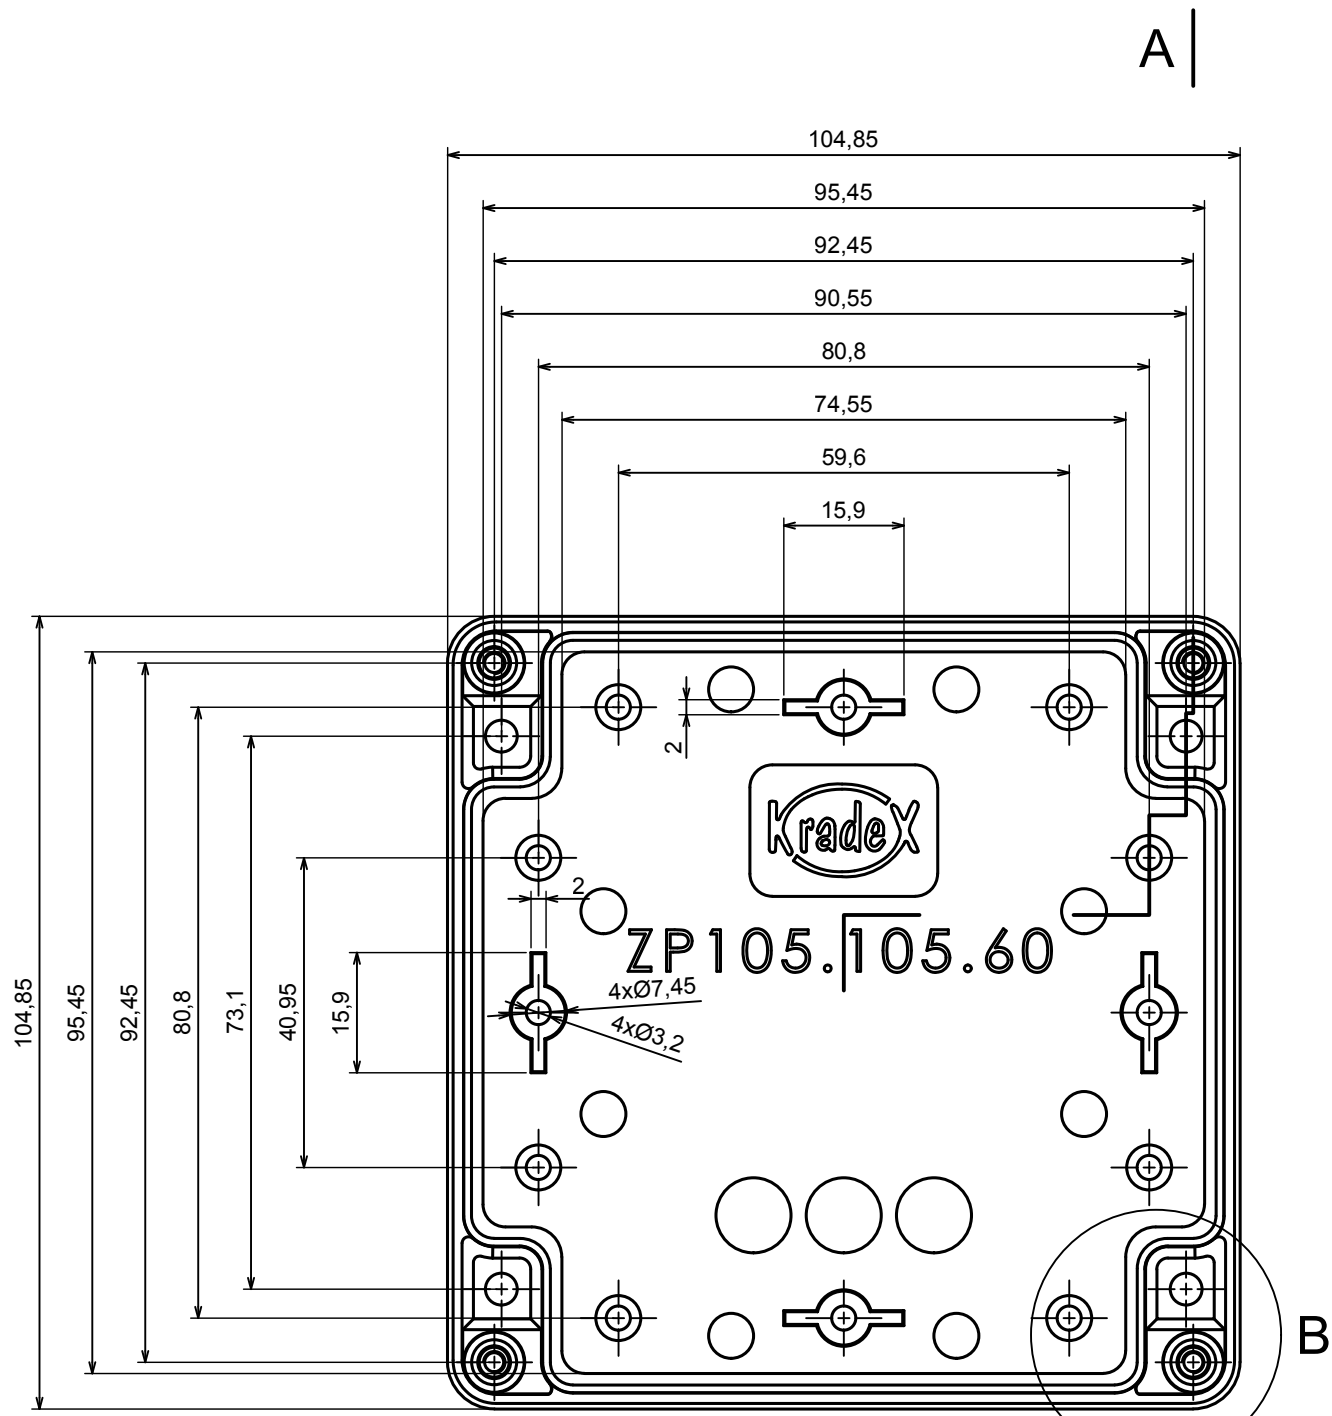

A |

All rights reserved, Copyright Kradox 2018

Product model Enclosure ZP105.105.75H TM - Assembly

Format: A3 Material: PC, ABS

Scale 1:1 Tolerance: +/- 0.5

B (2:1)

A |

C (2:1)

All rights reserved, Copyright Kradex 2019	
Product model	Enclosure ZP105.105.75H TM - Base ZP105.105.60 TM
Format: A3	Material: PC, ABS
Scale 1:1	Tolerance: +/- 0.5

All rights reserved, Copyright Kradox 2019

Product model: Enclosure ZP105.105.75H TM - Cover ZP105.105.15H

Format: A3 Material: PC, ABS

Scale 1:1 Tolerance: +/- 0.5

X-ON Electronics

Largest Supplier of Electrical and Electronic Components

Click to view similar products for [Enclosures, Boxes & Cases](#) category:

Click to view products by [Kradex](#) manufacturer:

Other Similar products are found below :

[585-R-WH-PK](#) [M-10-PLATED](#) [60221-01](#) [60566-01-000](#) [HPL-9VB BATT DOOR](#) [M18-PLTD](#) [M-21-PLATED](#) [63310-01-000](#) [6711GSKT](#)
[71884-29-028](#) [LH45-100 Black](#) [72868-510-000](#) [CNS-0000 Black](#) [72883-510-000](#) [CNS-0101 Black](#) [72906-510-000](#) [CNS-0407 Black](#) [73092-](#)
[510-000](#) [CNM-0101 Black](#) [73105-510-000](#) [CNL-0101 Black](#) [73108-510-000](#) [CNL-0303 Black](#) [73395-510-039](#) [CNS-0006 Bone](#) [74016-510-000](#)
[CNL-0006 Black](#) [74257-510-000](#) [CNL-0004](#) [MDC-1183-PLAIN-ALUM](#) [MDC-1183-PTD](#) [MDC-13104-PTD](#) [MDC-321-PTD](#) [MDC-973-PTD](#)
[76](#) [77153-01-028](#) [FLX6030](#) [83535-01-508](#) [90026-501-000](#) [PS36-200](#) [116-508](#) [120-407](#) [120-910](#) [127-908](#) [130-008](#) [1301170079](#)
[1322GSKTEP](#) [1325GSKT3](#) [138-PLAIN](#) [1434-1210](#) [EAS-500 \(BLACK ANO\)](#) [1804RP-RB-PK](#) [190-005](#) [2202307](#) [KAB3321 BLACK](#)
[KAB3421](#) [2697466](#) [S52213](#) [2901123](#) [2901699](#) [A0645271](#) [A20P20](#)