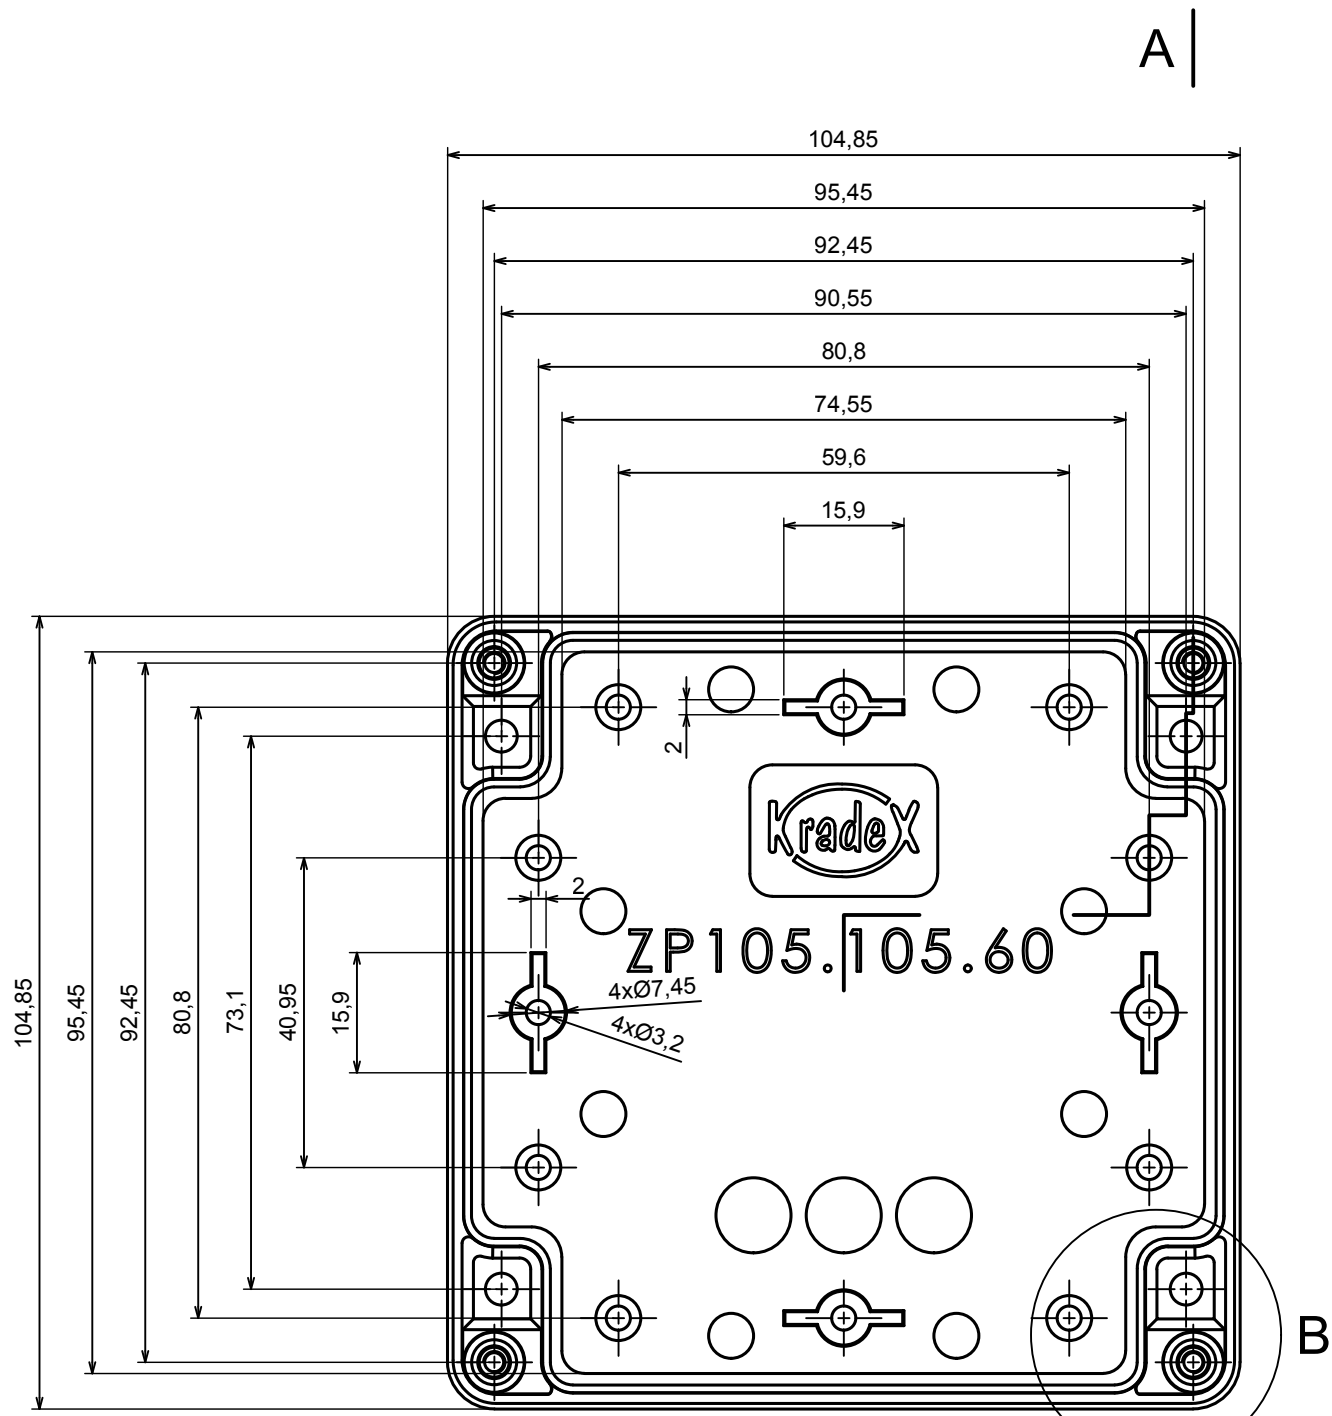

A |

All rights reserved, Copyright Kradox 2018

Product model Enclosure ZP105.105.75S TM - Assembly

Format: A3 Material: PC, ABS

Scale 1:1 Tolerance: +/- 0.5

B (2:1)

C (2:1)

All rights reserved, Copyright KradeX 2019	
Product model	Enclosure ZP105.105.75S TM - Base ZP105.105.60 TM
Format: A3	Material: PC, ABS
Scale 1:1	Tolerance: +/- 0.5

All rights reserved, Copyright Kradox 2019	
Product model	Enclosure ZP105.105.75S TM - Cover ZP105.105.15S
Format: A3	Material: PC, ABS
Scale 1:1	Tolerance: +/- 0.5

X-ON Electronics

Largest Supplier of Electrical and Electronic Components

Click to view similar products for [Enclosures, Boxes & Cases](#) category:

Click to view products by [Kradex](#) manufacturer:

Other Similar products are found below :

[585-R-WH-PK](#) [M-10-PLATED](#) [60566-01-000](#) [HPL-9VB BATT DOOR](#) [M18-PLTD](#) [M-21-PLATED](#) [63310-01-000](#) [6711GSKT](#)
[71884-29-028](#) [LH45-100 Black](#) [72868-510-000](#) [CNS-0000 Black](#) [72883-510-000](#) [CNS-0101 Black](#) [72906-510-000](#) [CNS-0407 Black](#) [73092-](#)
[510-000](#) [CNM-0101 Black](#) [73105-510-000](#) [CNL-0101 Black](#) [73395-510-039](#) [CNS-0006 Bone](#) [74016-510-000](#) [CNL-0006 Black](#) [74257-510-000](#)
[CNL-0004](#) [MDC-1183-PLAIN-ALUM](#) [MDC-1183-PTD](#) [MDC-13104-PTD](#) [MDC-321-PTD](#) [MDC-973-PTD](#) [76](#) [77153-01-028](#) [FLX6030](#)
[83535-01-508](#) [90026-501-000](#) [PS36-200](#) [116-508](#) [120-407](#) [120-910](#) [127-908](#) [130-008](#) [1301170079](#) [1322GSKTEP](#) [1325GSKT3](#) [138-PLAIN](#)
[1434-1210](#) [EAS-500 \(BLACK ANO\)](#) [1804RP-RB-PK](#) [190-005](#) [2202307](#) [KAB3321 BLACK](#) [KAB3421](#) [2697466](#) [S52213](#) [2901123](#) [2901699](#)
[A0645271](#) [A20P20](#) [2106-IR](#) [PERF-850-PLN](#)