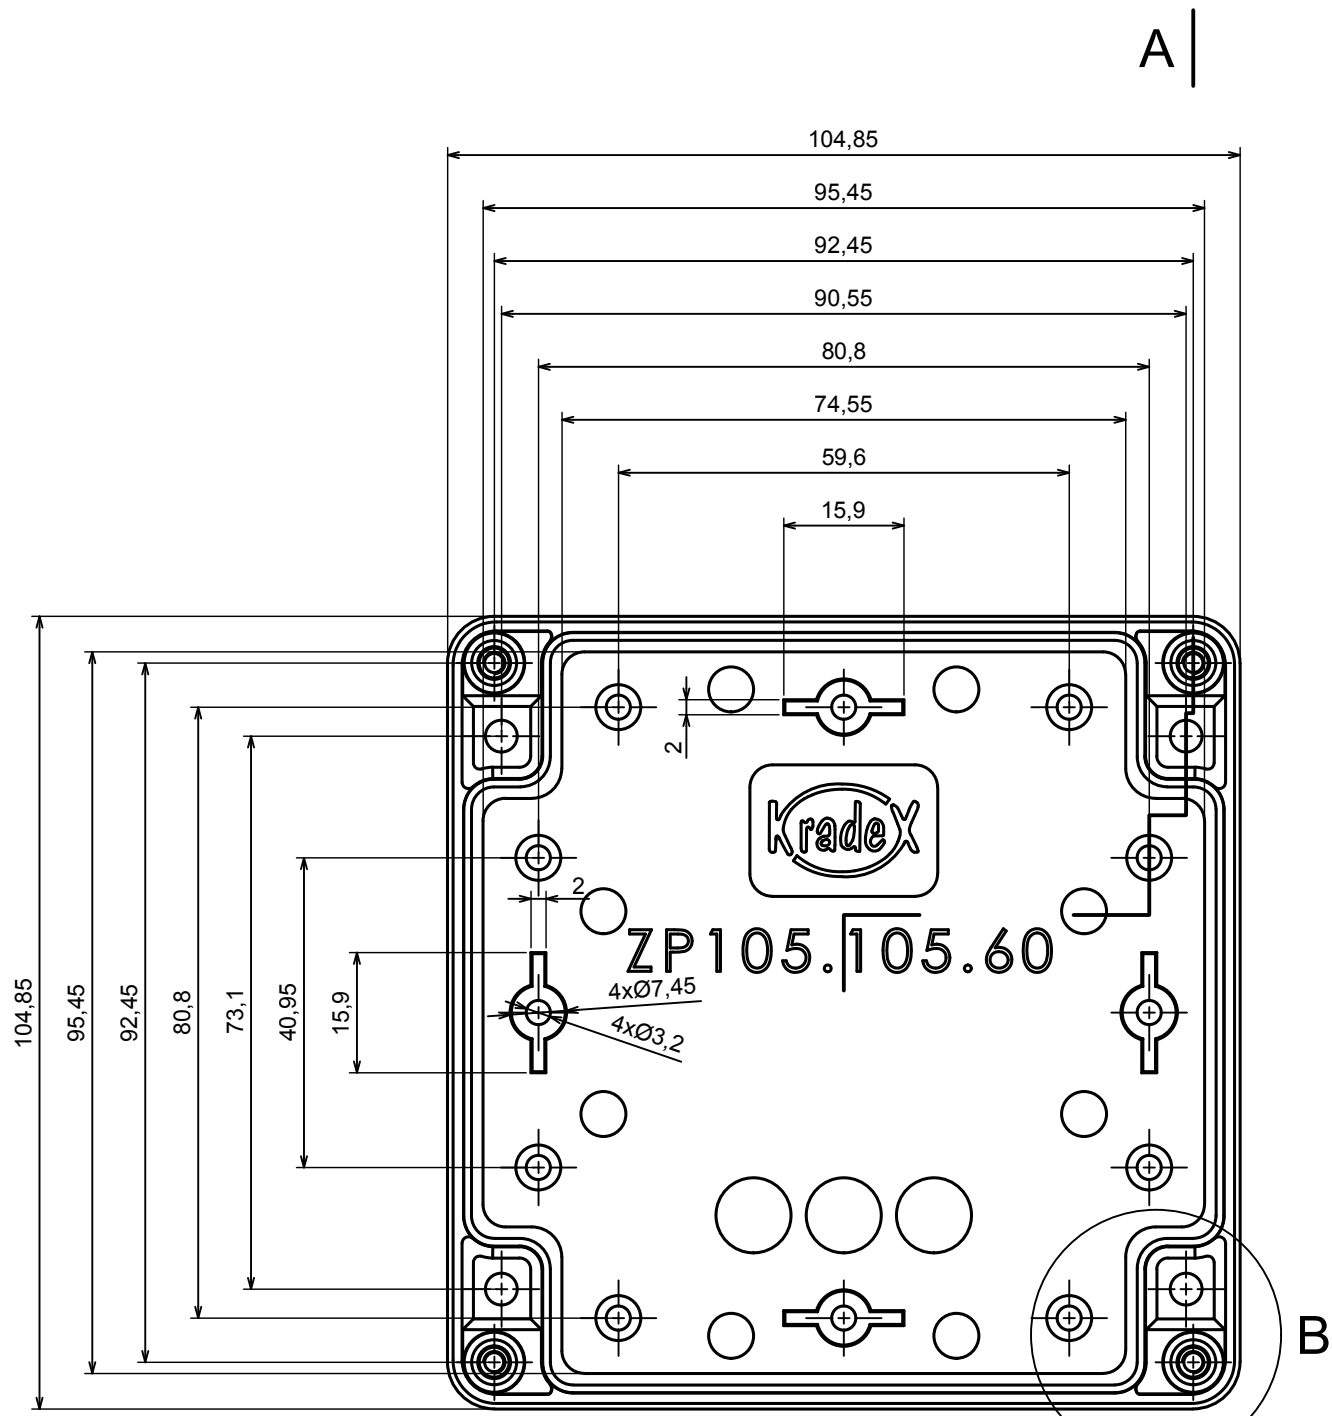

A |

All rights reserved, Copyright Kradox 2018		
Product model	Enclosure ZP105.105.75S TM - Assembly	
Format: A3	Material: PC, ABS	
Scale 1:1	Tolerance: +/- 0.5	

All rights reserved, Copyright Kradex 2019	
Product model	Enclosure ZP105.105.75S TM - Base ZP105.105.60 TM
Format: A3	Material: PC, ABS
Scale 1:1	Tolerance: +/- 0.5

Other Similar products are found below :

[585-R-WH-PK](#) [M-10-PLATED](#) [60566-01-000](#) [HPL-9VB BATT DOOR](#) [M18-PLTD](#) [M-21-PLATED](#) [63310-01-000](#) [6711GSKT](#)  
[71884-29-028](#) [LH45-100 Black](#) [72868-510-000](#) [CNS-0000 Black](#) [72883-510-000](#) [CNS-0101 Black](#) [72906-510-000](#) [CNS-0407 Black](#) [73092-](#)  
[510-000](#) [CNM-0101 Black](#) [73105-510-000](#) [CNL-0101 Black](#) [73395-510-039](#) [CNS-0006 Bone](#) [74016-510-000](#) [CNL-0006 Black](#) [74257-510-000](#)  
[CNL-0004](#) [MDC-1183-PLAIN-ALUM](#) [MDC-1183-PTD](#) [MDC-13104-PTD](#) [MDC-321-PTD](#) [MDC-973-PTD](#) [76](#) [77153-01-028](#) [FLX6030](#)  
[83535-01-508](#) [90026-501-000](#) [PS36-200](#) [116-508](#) [120-407](#) [120-910](#) [127-908](#) [130-008](#) [1301170079](#) [1322GSKTEP](#) [1325GSKT3](#) [138-PLAIN](#)  
[1434-1210](#) [EAS-500 \(BLACK ANO\)](#) [1804RP-RB-PK](#) [190-005](#) [2202307](#) [KAB3321 BLACK](#) [KAB3421](#) [2697466](#) [S52213](#) [2901123](#) [2901699](#)  
[A0645271](#) [A20P20](#) [2106-IR](#) [PERF-850-PLN](#)