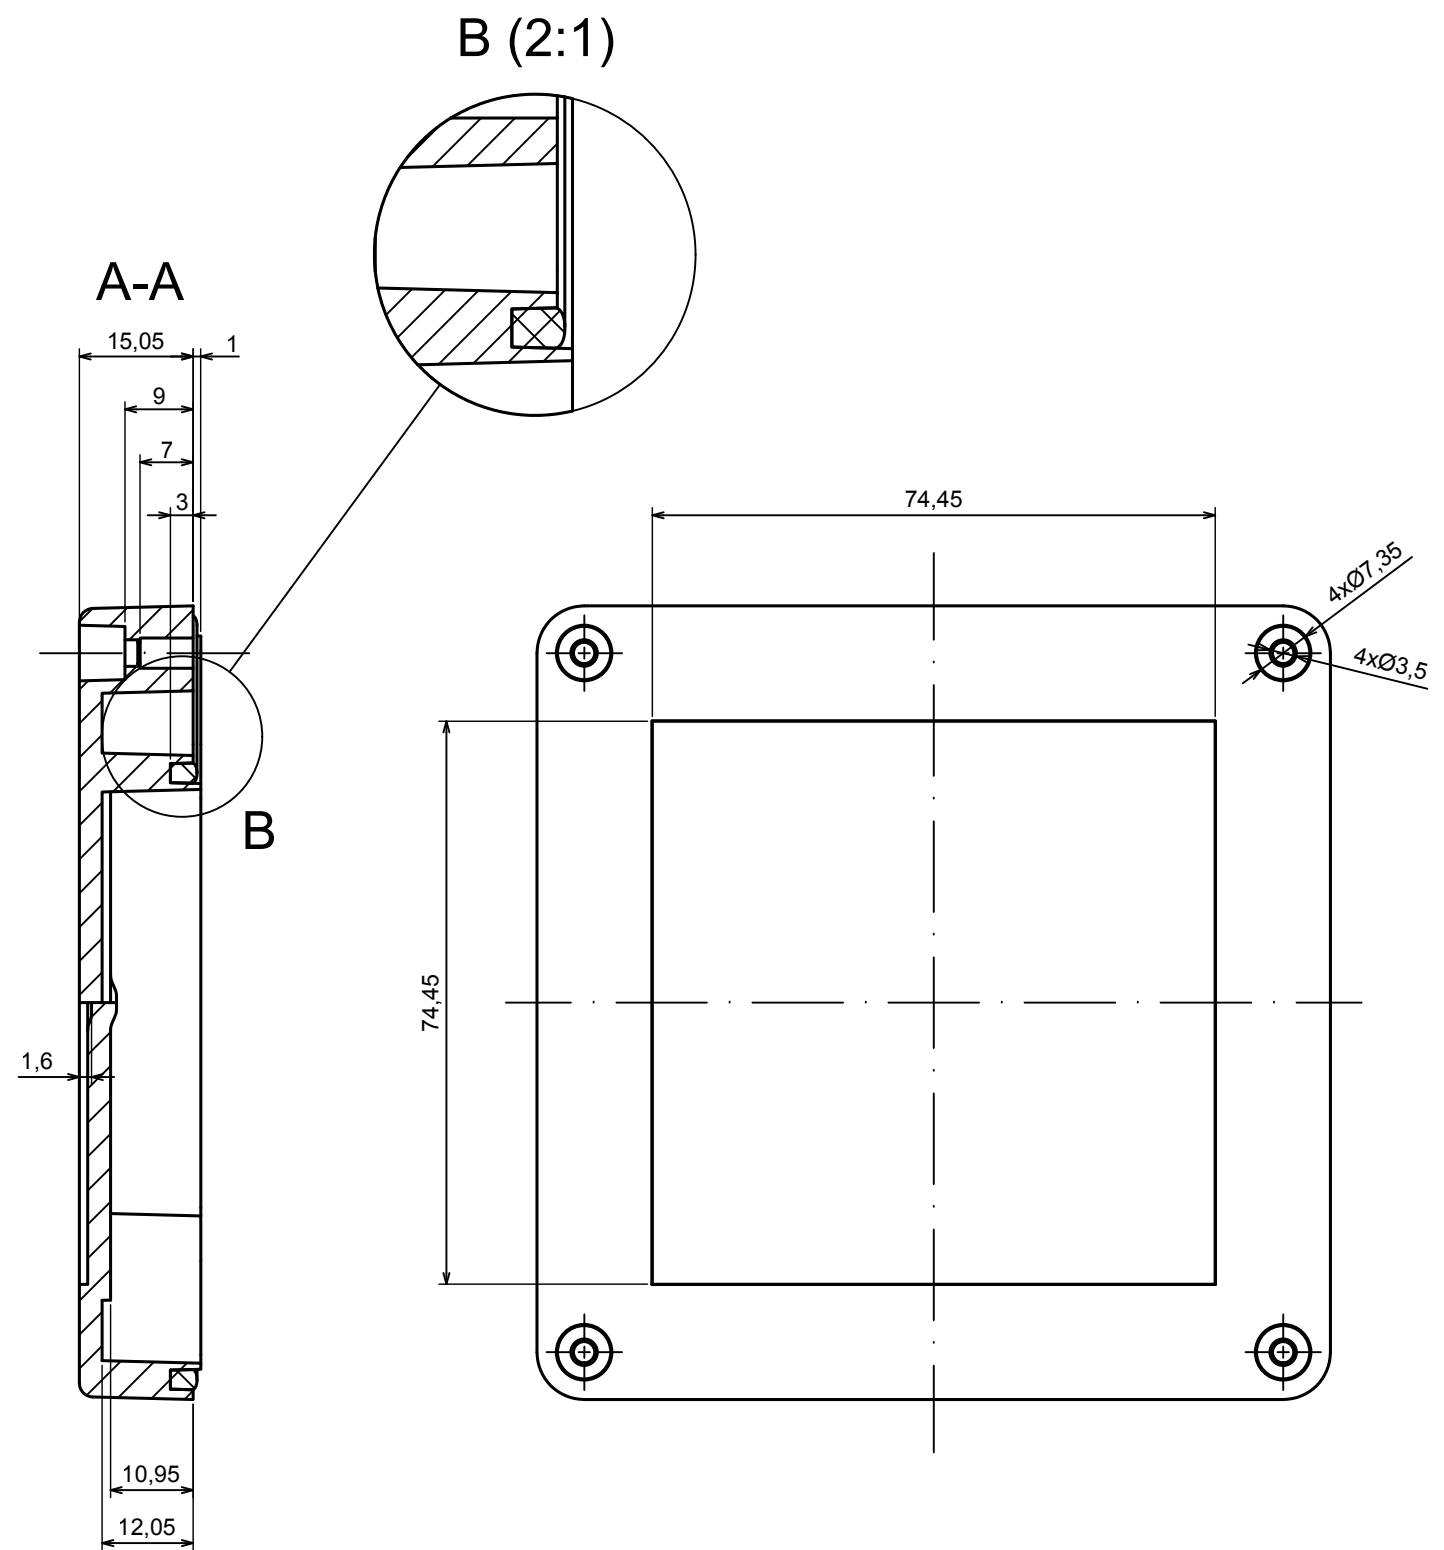

A |

All rights reserved, Copyright Kradox 2018

Product model Enclosure ZP105.105.75S TM - Assembly

Format: A3 Material: PC, ABS

Scale 1:1 Tolerance: +/- 0.5

All rights reserved, Copyright Kradox 2019	
Product model	Enclosure ZP105.105.75S TM - Cover ZP105.105.15S
Format: A3	Material: PC, ABS
Scale 1:1	Tolerance: +/- 0.5

[585-R-WH-PK](#) [M-10-PLATED](#) [60566-01-000](#) [HPL-9VB BATT DOOR](#) [M18-PLTD](#) [M-21-PLATED](#) [63310-01-000](#) [6711GSKT](#)
[71884-29-028](#) [LH45-100 Black](#) [72868-510-000](#) [CNS-0000 Black](#) [72883-510-000](#) [CNS-0101 Black](#) [72906-510-000](#) [CNS-0407 Black](#) [73092-](#)
[510-000](#) [CNM-0101 Black](#) [73105-510-000](#) [CNL-0101 Black](#) [73395-510-039](#) [CNS-0006 Bone](#) [74016-510-000](#) [CNL-0006 Black](#) [74257-510-000](#)
[CNL-0004](#) [MDC-1183-PLAIN-ALUM](#) [MDC-1183-PTD](#) [MDC-13104-PTD](#) [MDC-321-PTD](#) [MDC-973-PTD](#) [76](#) [77153-01-028](#) [FLX6030](#)
[83535-01-508](#) [90026-501-000](#) [PS36-200](#) [116-508](#) [120-407](#) [120-910](#) [127-908](#) [130-008](#) [1301170079](#) [1322GSKTEP](#) [1325GSKT3](#) [138-PLAIN](#)
[1434-1210](#) [EAS-500 \(BLACK ANO\)](#) [1804RP-RB-PK](#) [190-005](#) [2202307](#) [KAB3321 BLACK](#) [KAB3421](#) [2697466](#) [S52213](#) [2901123](#) [2901699](#)
[A0645271](#) [A20P20](#) [2106-IR](#) [PERF-850-PLN](#)