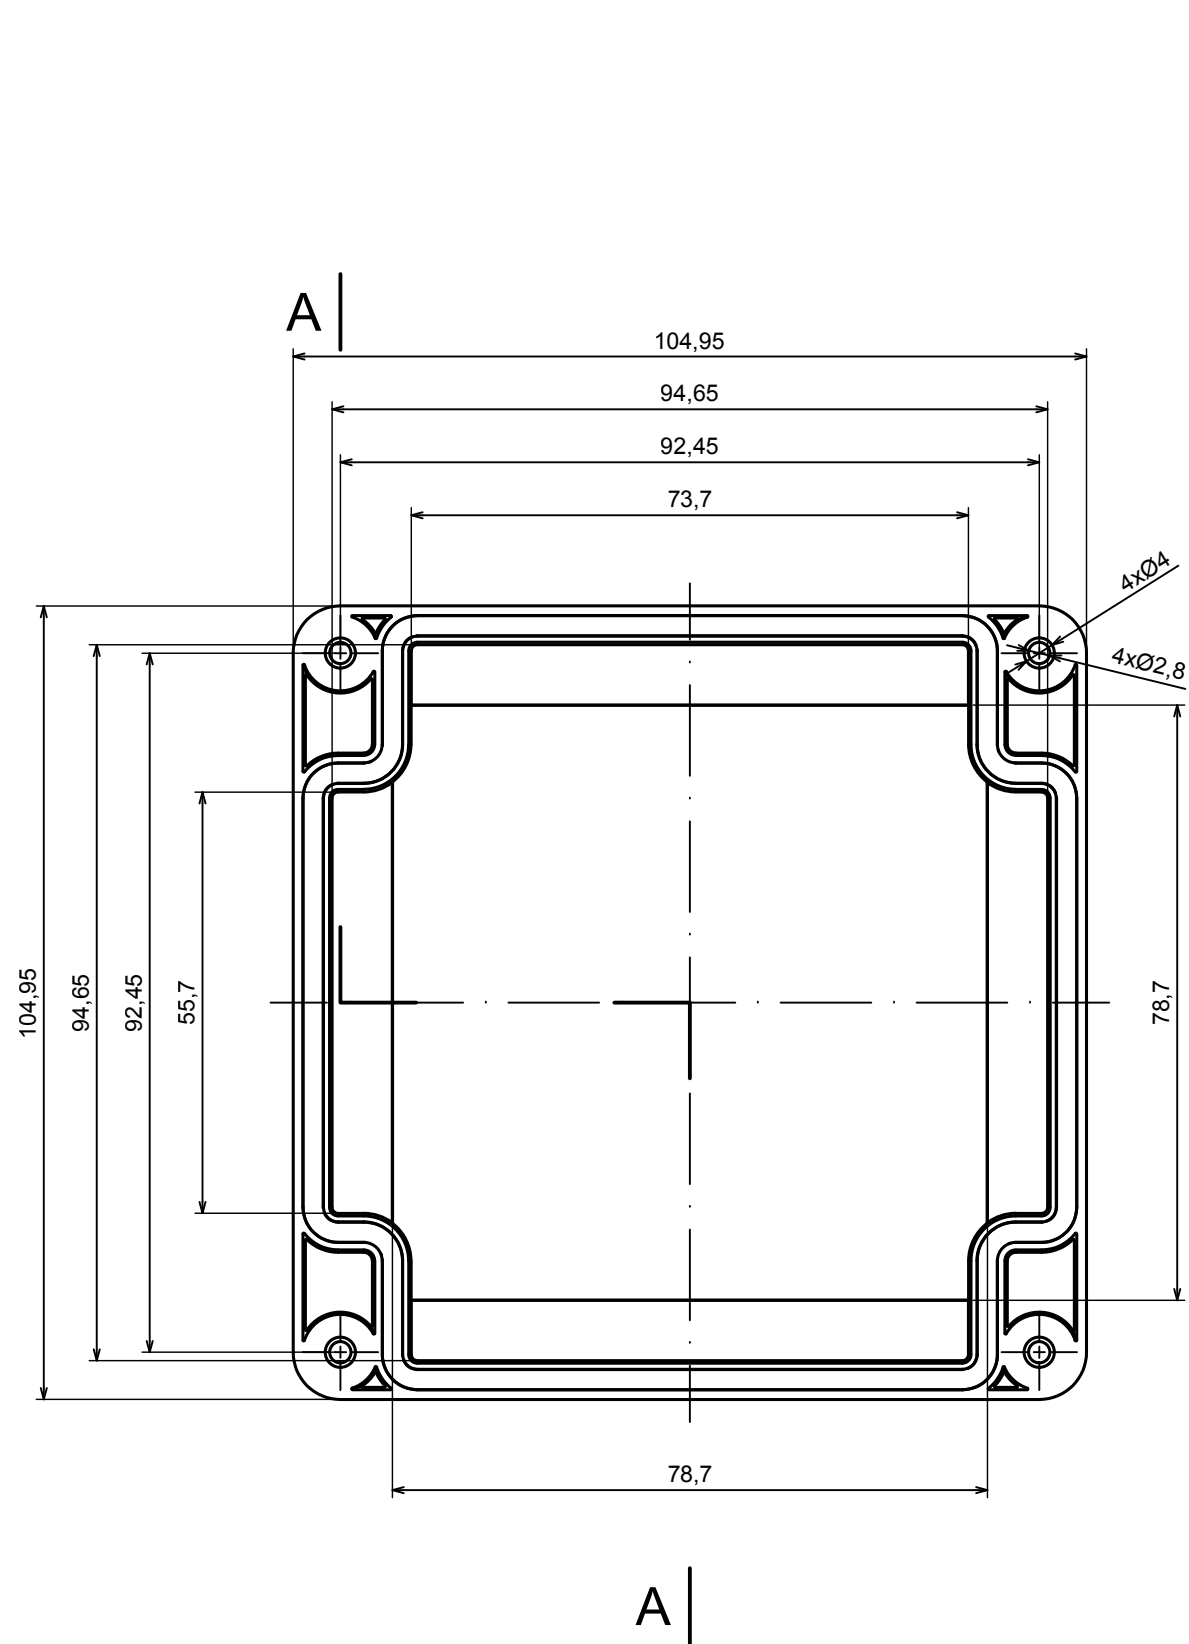

A |

All rights reserved, Copyright Kradox 2018

Product model Enclosure ZP105.105.75S TM - Assembly

Format: A3 Material: PC, ABS

Scale 1:1 Tolerance: +/- 0.5

All rights reserved, Copyright Kradox 2019	
Product model	Enclosure ZP105.105.75S TM - Cover ZP105.105.15S
Format: A3	Material: PC, ABS
Scale 1:1	Tolerance: +/- 0.5

[585-R-WH-PK](#) [M-10-PLATED](#) [60566-01-000](#) [HPL-9VB BATT DOOR](#) [M18-PLTD](#) [M-21-PLATED](#) [63310-01-000](#) [6711GSKT](#)
[71884-29-028](#) [LH45-100 Black](#) [72868-510-000](#) [CNS-0000 Black](#) [72883-510-000](#) [CNS-0101 Black](#) [72906-510-000](#) [CNS-0407 Black](#) [73092-](#)
[510-000](#) [CNM-0101 Black](#) [73105-510-000](#) [CNL-0101 Black](#) [73395-510-039](#) [CNS-0006 Bone](#) [74016-510-000](#) [CNL-0006 Black](#) [74257-510-000](#)
[CNL-0004](#) [MDC-1183-PLAIN-ALUM](#) [MDC-1183-PTD](#) [MDC-13104-PTD](#) [MDC-321-PTD](#) [MDC-973-PTD](#) [76](#) [77153-01-028](#) [FLX6030](#)
[83535-01-508](#) [90026-501-000](#) [PS36-200](#) [116-508](#) [120-407](#) [120-910](#) [127-908](#) [130-008](#) [1301170079](#) [1322GSKTEP](#) [1325GSKT3](#) [138-PLAIN](#)
[1434-1210](#) [EAS-500 \(BLACK ANO\)](#) [1804RP-RB-PK](#) [190-005](#) [2202307](#) [KAB3321 BLACK](#) [KAB3421](#) [2697466](#) [S52213](#) [2901123](#) [2901699](#)
[A0645271](#) [A20P20](#) [2106-IR](#) [PERF-850-PLN](#)