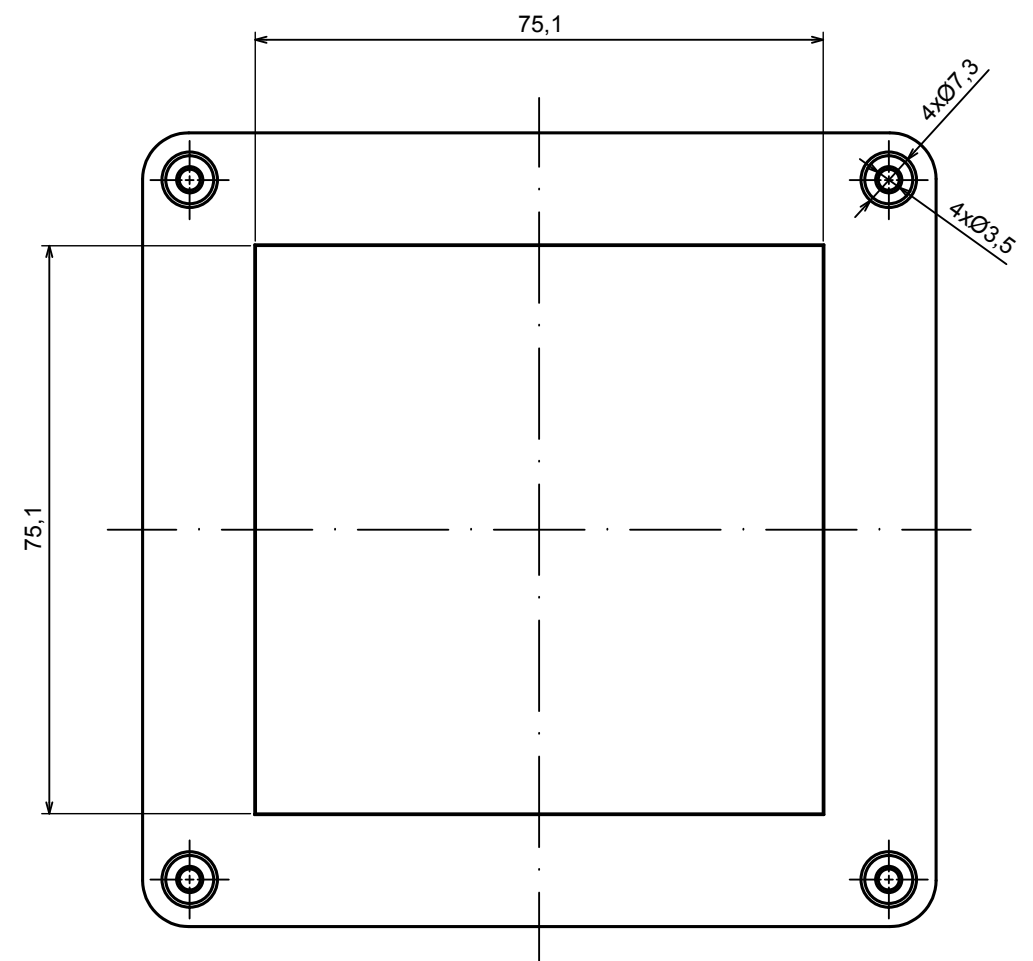

All rights reserved, Copyright Kradex 2022		
Product model	Enclosure ZP105.105.90 TM - Assembly	
Format: A3	Material: PC, ABS	
Scale 1:1	Tolerance: +/- 0.5	

All rights reserved, Copyright KradeX 2022	
Product model	Enclosure ZP105.105.90 TM - Base ZP105.105.60 TM
Format: A3	Material: PC, ABS
Scale 1:1	Tolerance: +/- 0.5

A |

A-A

A |

All rights reserved, Copyright Kradox 2022

Product model Enclosure ZP105.105.90 TM - Cover ZP105.105.30

Format: A3 Material: PC, ABS

Scale 1:1 Tolerance: +/- 0.6

X-ON Electronics

[M-10-PLATED](#) [60221-01](#) [M17-L-PLN](#) [M-21-PLATED](#) [63310-01-000](#) [6711GSKT](#) [90026-501-000](#) [PS36-200](#) [120-407](#) [138-PLAIN](#) [144011](#)
[EAS-500 \(BLACK ANO\)](#) [2062750000](#) [KAB3421](#) [A0645271](#) [1928952](#) [2106-IR](#) [2792057](#) [2906241](#) [2906254](#) [2907981](#) [H5031](#) [CU-284](#)
[MDC-532-PLAIN-ALUM](#) [B137](#) [5400TN](#) [UNC 2-4-6 PLAIN](#) [462-0020E](#) [0542100012](#) [043853](#) [103031](#) [11416P](#) [KR8-315](#) [UM-SE-A73-R](#)
[BK](#) [2202158](#) [TUF 55 25 100 ME](#) [332-907](#) [4122](#) [52213](#) [24560-245](#) [736-409](#) [144012](#) [61-9480.6](#) [134573](#) [M18-L-PLTD](#) [73095-510-000](#)
[CNM-0303 Black](#) [S3A-453213-S](#) [ALUG702RD040-IR](#) [07.6370000](#) [P/4.2](#)