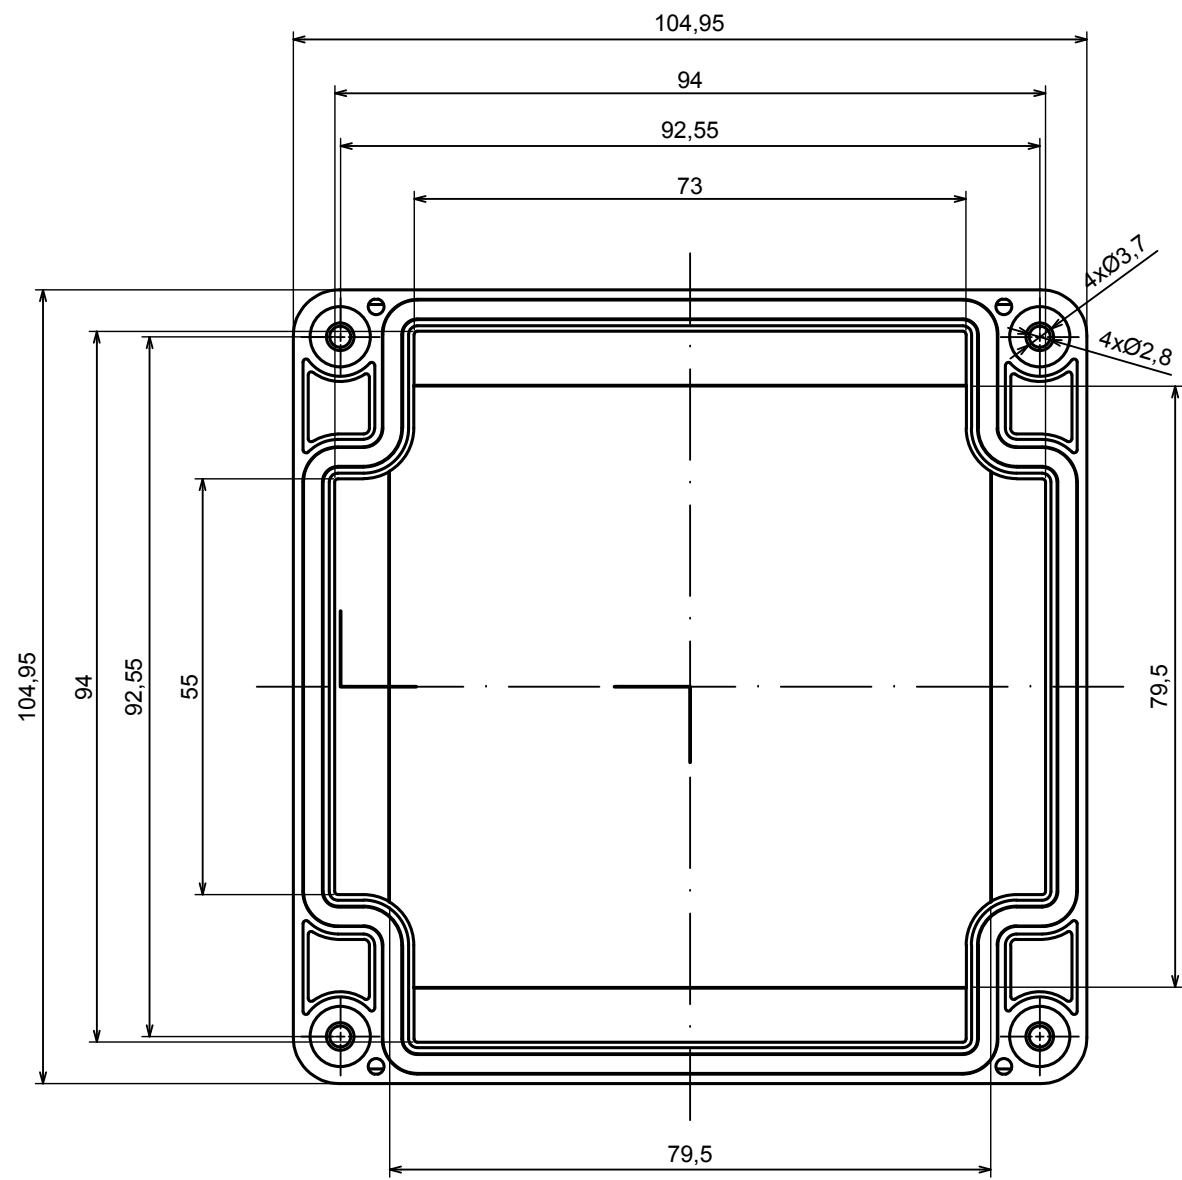

All rights reserved, Copyright Kradex 2022		
Product model	Enclosure ZP105.105.90 TM - Assembly	
Format: A3	Material: PC, ABS	
Scale 1:1	Tolerance: +/- 0.5	

All rights reserved, Copyright KradeX 2022	
Product model	Enclosure ZP105.105.90 TM - Base ZP105.105.60 TM
Format: A3	Material: PC, ABS
Scale 1:1	Tolerance: +/- 0.5

A |

A-A

A |

All rights reserved, Copyright Kradox 2022

Product model Enclosure ZP105.105.90 TM - Cover ZP105.105.30

Format: A3 Material: PC, ABS

Scale 1:1 Tolerance: +/- 0.6

X-ON Electronics

[M-10-PLATED](#) [60221-01](#) [M17-L-PLN](#) [M-21-PLATED](#) [63310-01-000](#) [6711GSKT](#) [90026-501-000](#) [PS36-200](#) [120-407](#) [138-PLAIN](#) [144011](#)
[EAS-500 \(BLACK ANO\)](#) [2062750000](#) [KAB3421](#) [A0645271](#) [1928952](#) [2106-IR](#) [2792057](#) [2906241](#) [2906254](#) [2907981](#) [H5031](#) [CU-284](#)
[MDC-532-PLAIN-ALUM](#) [B137](#) [5400TN](#) [UNC 2-4-6 PLAIN](#) [462-0020E](#) [0542100012](#) [043853](#) [103031](#) [11416P](#) [KR8-315](#) [UM-SE-A73-R](#)
[BK](#) [2202158](#) [TUF 55 25 100 ME](#) [332-907](#) [4122](#) [52213](#) [24560-245](#) [736-409](#) [144012](#) [61-9480.6](#) [134573](#) [M18-L-PLTD](#) [73095-510-000](#)
[CNM-0303 Black](#) [S3A-453213-S](#) [ALUG702RD040-IR](#) [07.6370000](#) [P/4.2](#)