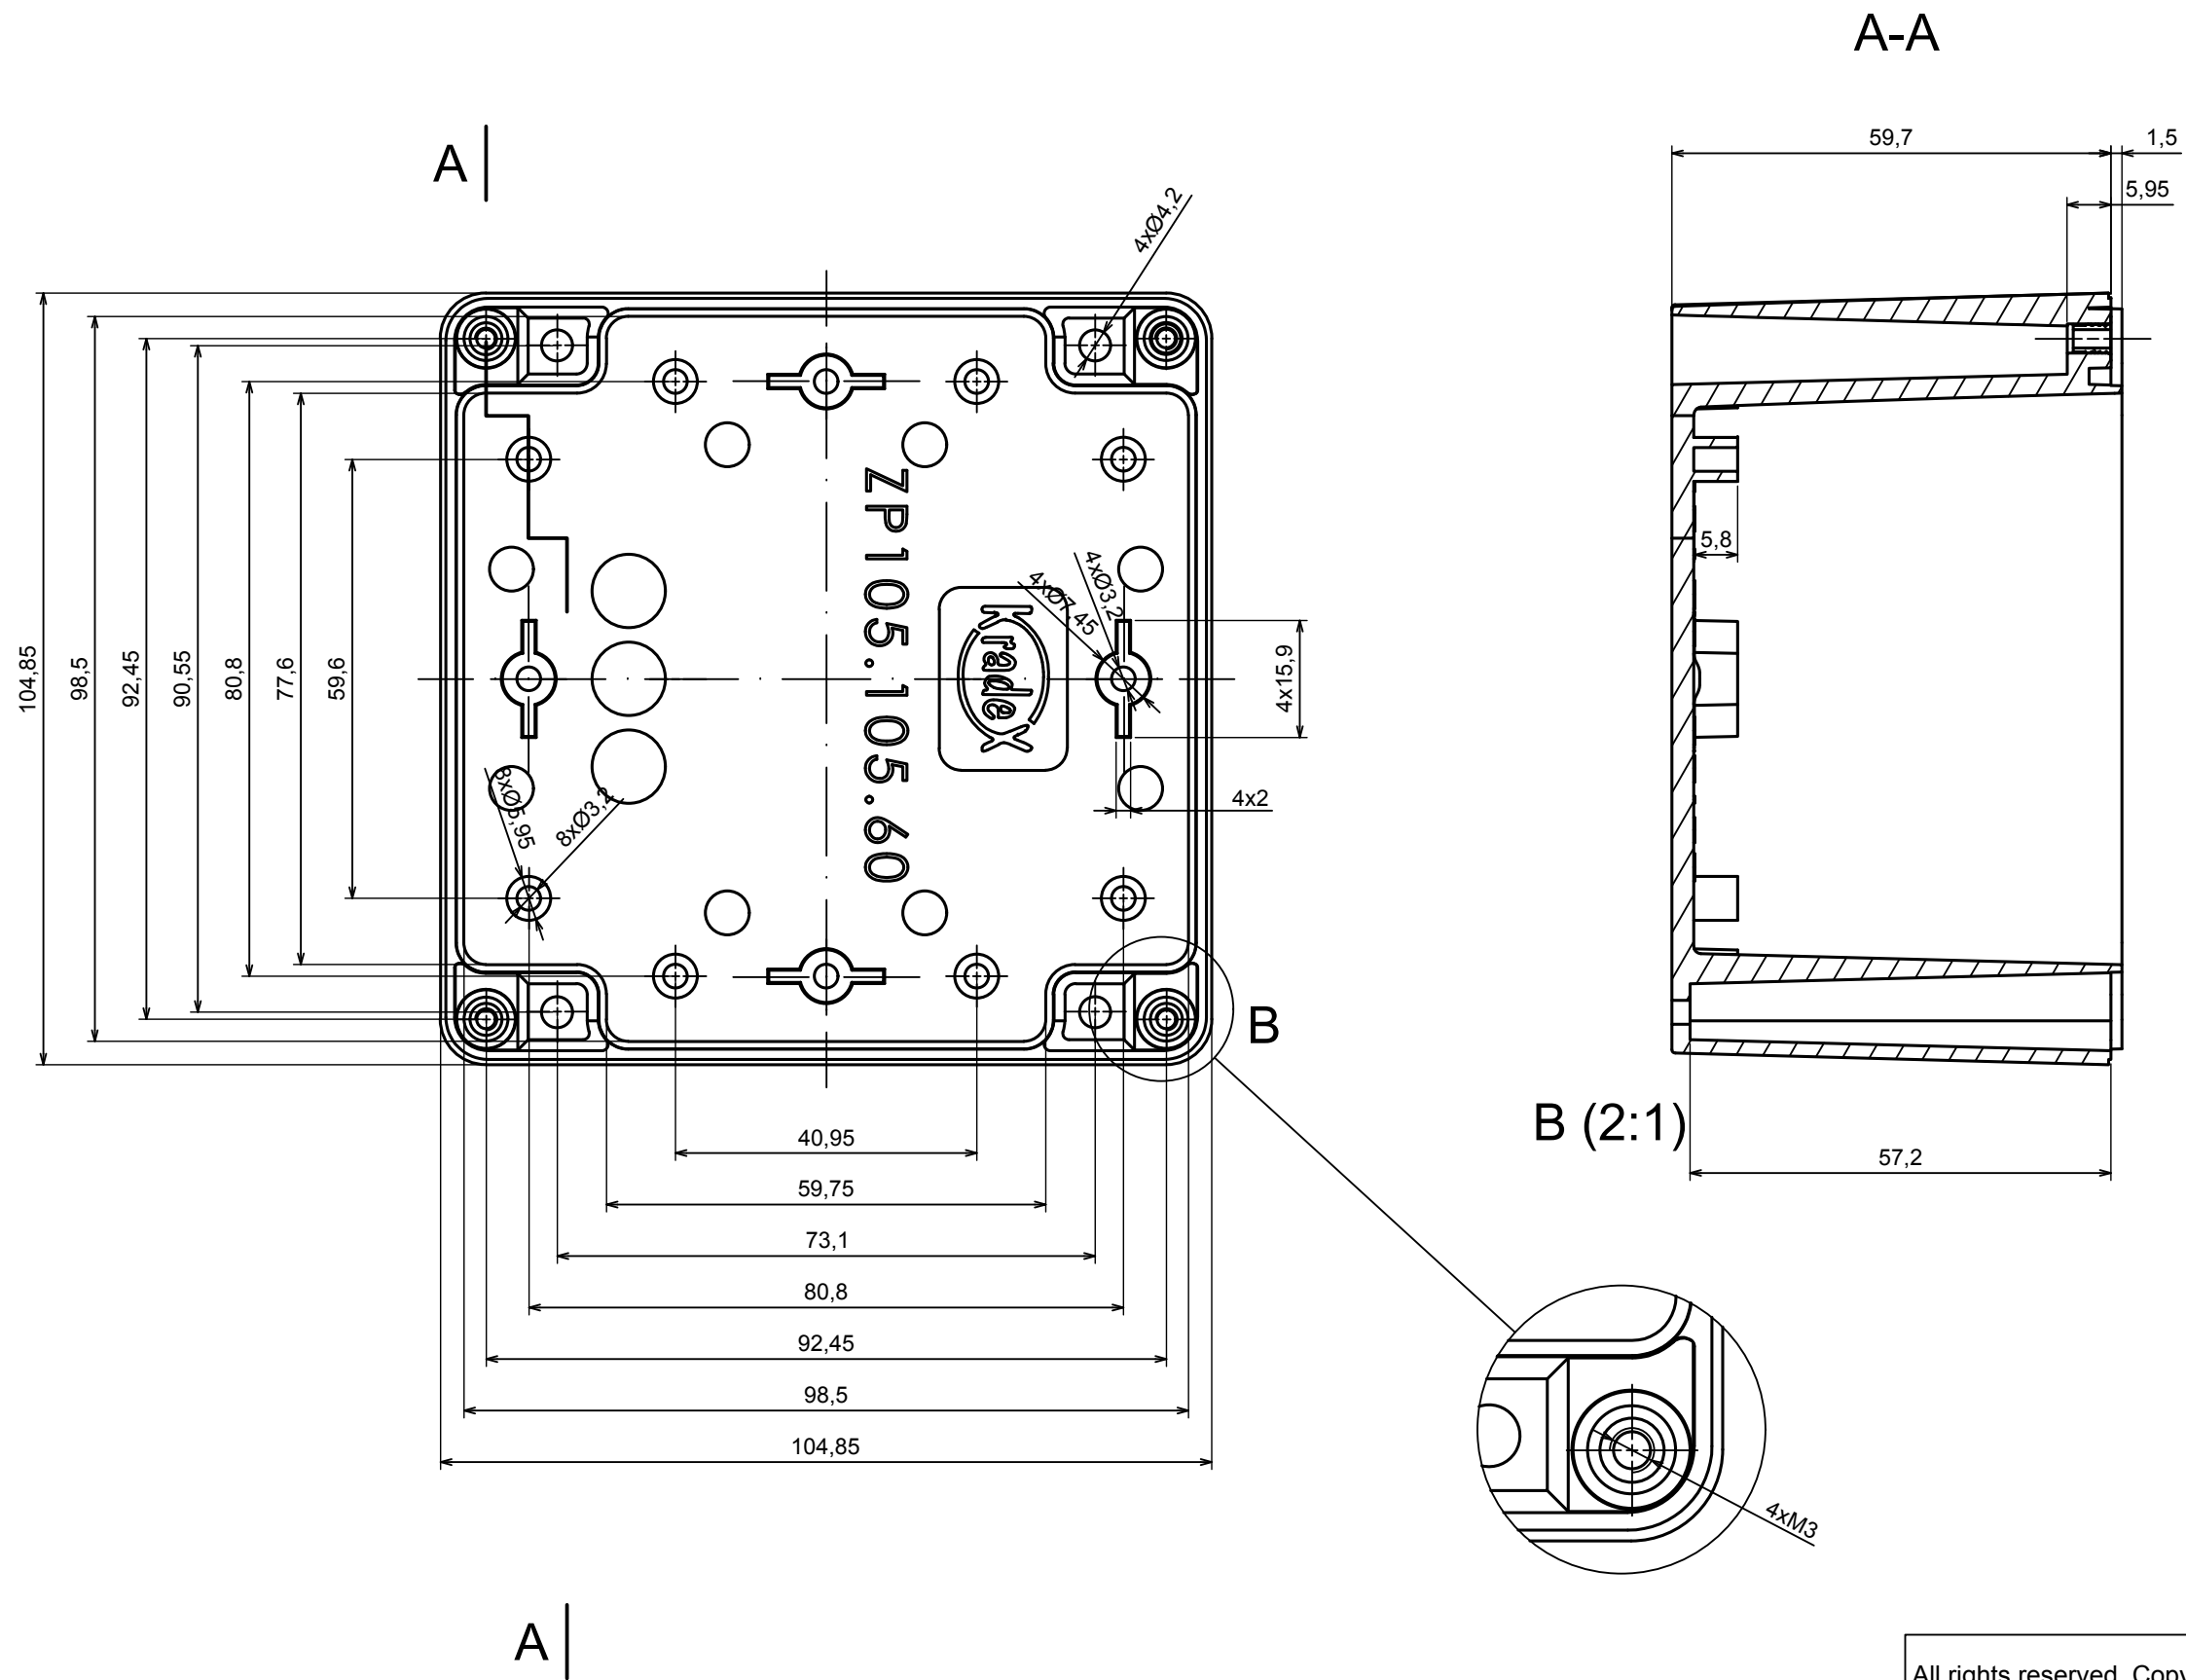

All rights reserved, Copyright Kradex 2022		
Product model	Enclosure ZP105.105.90 TM - Assembly	
Format: A3	Material: PC, ABS	
Scale 1:1	Tolerance: +/- 0.5	

All rights reserved, Copyright KradeX 2022	
Product model	Enclosure ZP105.105.90 TM - Base ZP105.105.60 TM
Format: A3	Material: PC, ABS
Scale 1:1	Tolerance: +/- 0.5

A |

A-A

A |

All rights reserved, Copyright Kradox 2022

Product model Enclosure ZP105.105.90 TM - Cover ZP105.105.30

Format: A3 Material: PC, ABS

Scale 1:1 Tolerance: +/- 0.6

X-ON Electronics

[M-10-PLATED](#) [60221-01](#) [M17-L-PLN](#) [M-21-PLATED](#) [63310-01-000](#) [6711GSKT](#) [90026-501-000](#) [PS36-200](#) [120-407](#) [138-PLAIN](#) [144011](#)
[EAS-500 \(BLACK ANO\)](#) [2062750000](#) [KAB3421](#) [A0645271](#) [1928952](#) [2106-IR](#) [2792057](#) [2906241](#) [2906254](#) [2907981](#) [H5031](#) [CU-284](#)
[MDC-532-PLAIN-ALUM](#) [B137](#) [5400TN](#) [UNC 2-4-6 PLAIN](#) [462-0020E](#) [0542100012](#) [043853](#) [103031](#) [11416P](#) [KR8-315](#) [UM-SE-A73-R](#)
[BK](#) [2202158](#) [TUF 55 25 100 ME](#) [332-907](#) [4122](#) [52213](#) [24560-245](#) [736-409](#) [144012](#) [61-9480.6](#) [134573](#) [M18-L-PLTD](#) [73095-510-000](#)
[CNM-0303 Black](#) [S3A-453213-S](#) [ALUG702RD040-IR](#) [07.6370000](#) [P/4.2](#)