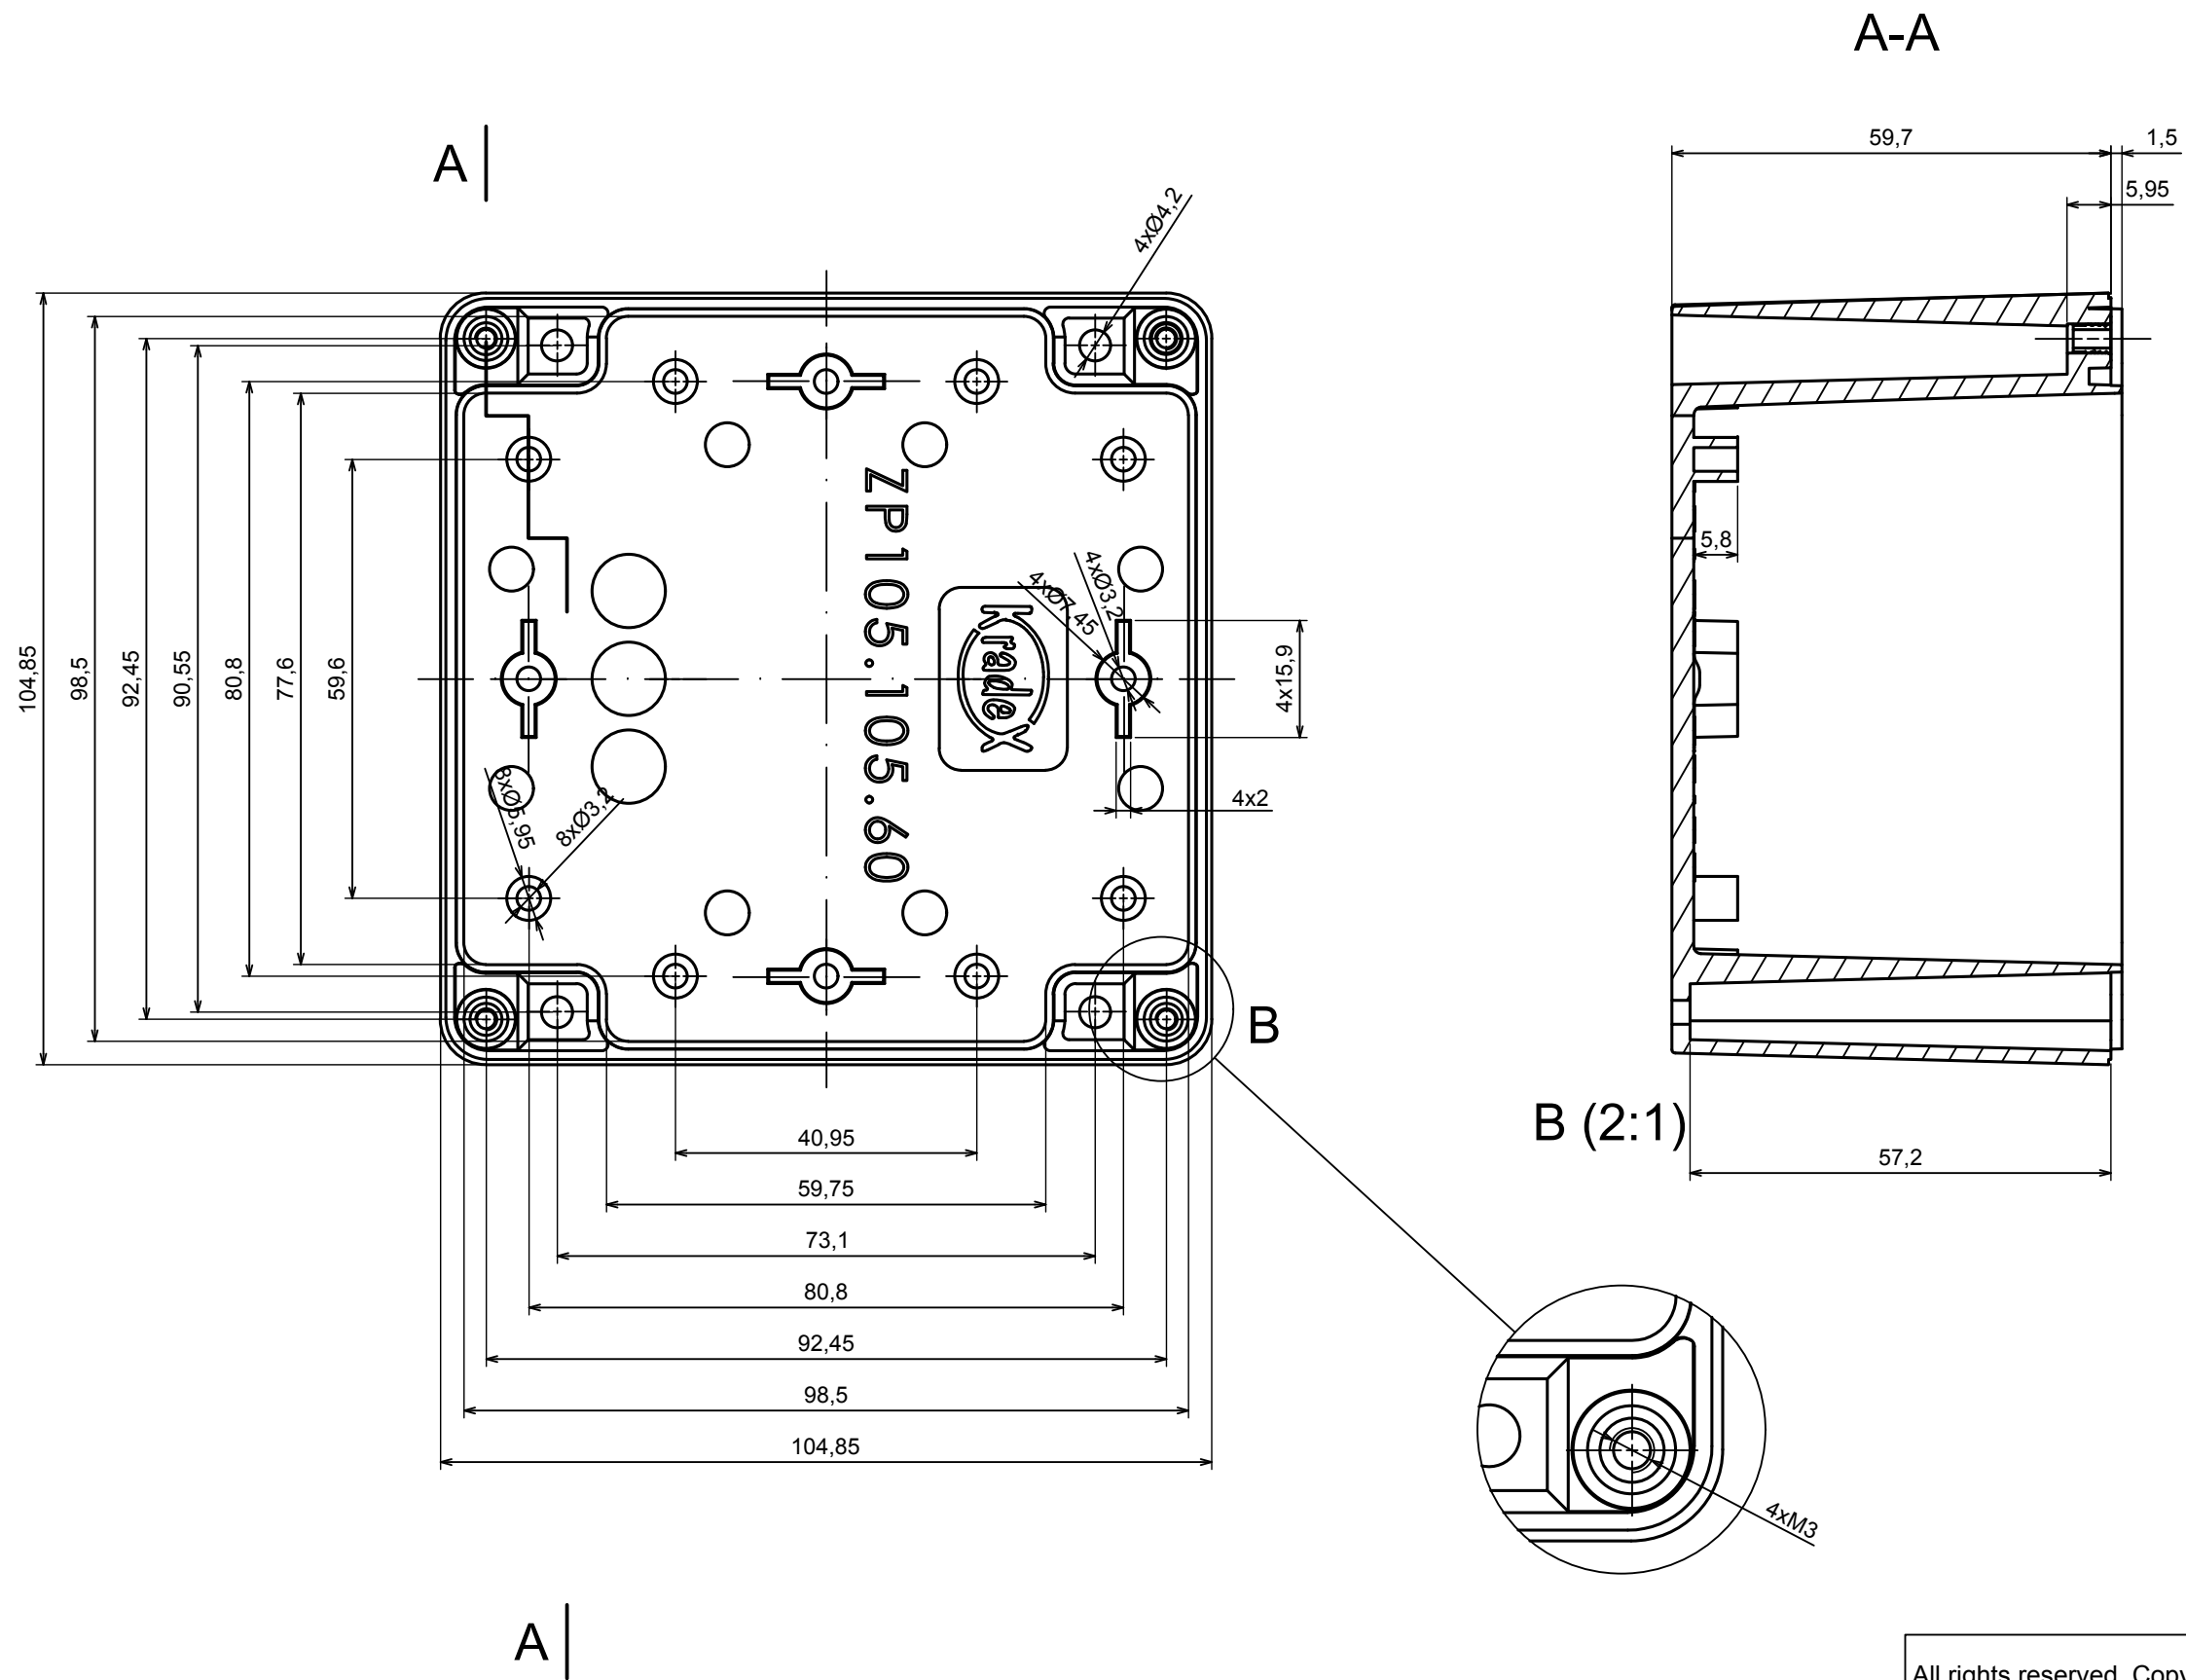

All rights reserved, Copyright Kradox 2022		
Product model	Enclosure ZP105.105.90S TM - Assembly	
Format: A3	Material: PC, ABS	
Scale 1:1	Tolerance: +/- 0.5	

All rights reserved, Copyright KradeX 2022	
Product model	Enclosure ZP105.105.90S TM - Base ZP105.105.60 TM
Format: A3	Material: PC, ABS
Scale 1:1	Tolerance: +/- 0.5

A |

A-A

A |

All rights reserved, Copyright Kradox 2022

Product model Enclosure ZP105.105.90 TM - Cover ZP105.105.30

Format: A3 Material: PC, ABS

Scale 1:1 Tolerance: +/- 0.6

X-ON Electronics

[M-10-PLATED](#) [60221-01](#) [M17-L-PLN](#) [M-21-PLATED](#) [63310-01-000](#) [6711GSKT](#) [90026-501-000](#) [PS36-200](#) [120-407](#) [138-PLAIN](#) [144011](#)
[EAS-500 \(BLACK ANO\)](#) [2062750000](#) [KAB3421](#) [A0645271](#) [1928952](#) [2106-IR](#) [2792057](#) [2906241](#) [2906254](#) [2907981](#) [H5031](#) [CU-284](#)
[MDC-532-PLAIN-ALUM](#) [B137](#) [5400TN](#) [UNC 2-4-6 PLAIN](#) [462-0020E](#) [0542100012](#) [043853](#) [103031](#) [11416P](#) [KR8-315](#) [UM-SE-A73-R](#)
[BK](#) [2202158](#) [TUF 55 25 100 ME](#) [332-907](#) [4122](#) [52213](#) [24560-245](#) [736-409](#) [144012](#) [61-9480.6](#) [134573](#) [M18-L-PLTD](#) [73095-510-000](#)
[CNM-0303 Black](#) [S3A-453213-S](#) [ALUG702RD040-IR](#) [07.6370000](#) [P/4.2](#)