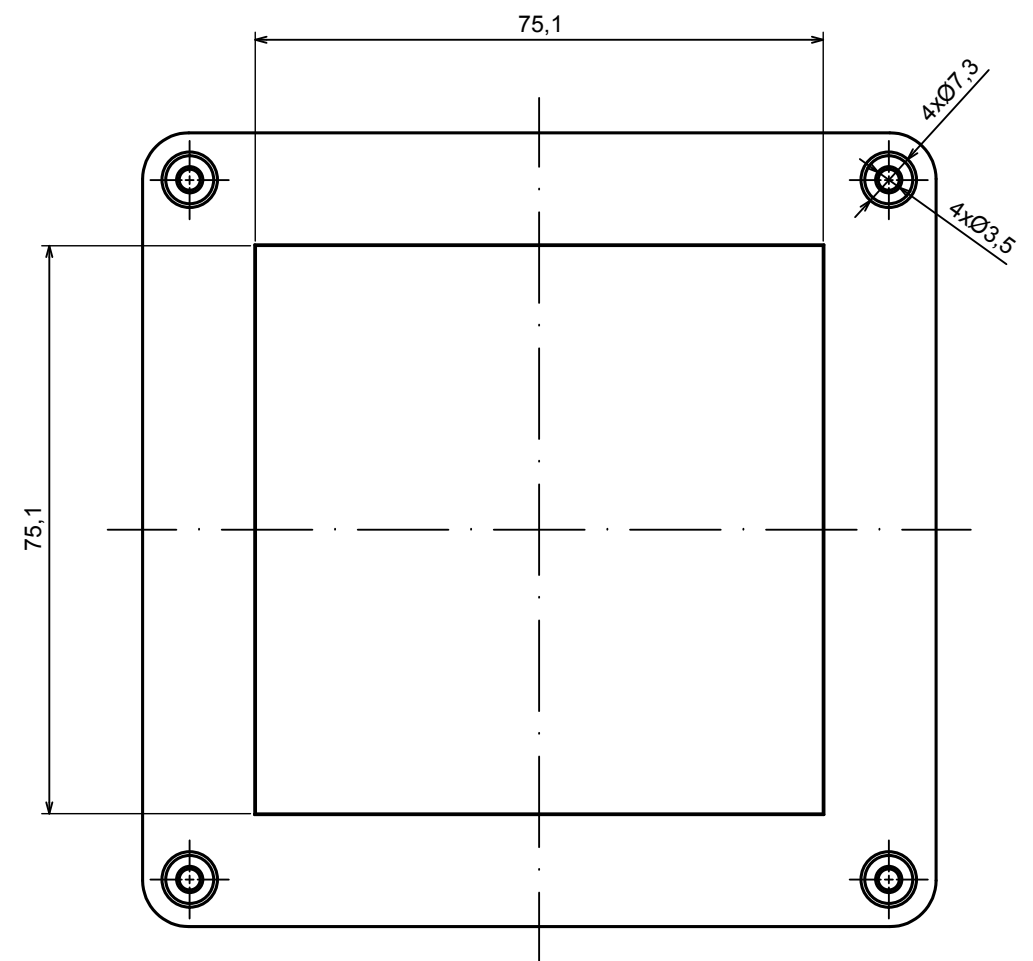

All rights reserved, Copyright Kradox 2022		
Product model	Enclosure ZP105.105.90S TM - Assembly	
Format: A3	Material: PC, ABS	
Scale 1:1	Tolerance: +/- 0.5	

All rights reserved, Copyright KradeX 2022	
Product model	Enclosure ZP105.105.90S TM - Base ZP105.105.60 TM
Format: A3	Material: PC, ABS
Scale 1:1	Tolerance: +/- 0.5

A |

A-A

A |

All rights reserved, Copyright Kradox 2022

Product model Enclosure ZP105.105.90 TM - Cover ZP105.105.30

Format: A3 Material: PC, ABS

Scale 1:1 Tolerance: +/- 0.6

X-ON Electronics

[M-10-PLATED](#) [60221-01](#) [M17-L-PLN](#) [M-21-PLATED](#) [63310-01-000](#) [6711GSKT](#) [90026-501-000](#) [PS36-200](#) [120-407](#) [138-PLAIN](#) [144011](#)
[EAS-500 \(BLACK ANO\)](#) [2062750000](#) [KAB3421](#) [A0645271](#) [1928952](#) [2106-IR](#) [2792057](#) [2906241](#) [2906254](#) [2907981](#) [H5031](#) [CU-284](#)
[MDC-532-PLAIN-ALUM](#) [B137](#) [5400TN](#) [UNC 2-4-6 PLAIN](#) [462-0020E](#) [0542100012](#) [043853](#) [103031](#) [11416P](#) [KR8-315](#) [UM-SE-A73-R](#)
[BK](#) [2202158](#) [TUF 55 25 100 ME](#) [332-907](#) [4122](#) [52213](#) [24560-245](#) [736-409](#) [144012](#) [61-9480.6](#) [134573](#) [M18-L-PLTD](#) [73095-510-000](#)
[CNM-0303 Black](#) [S3A-453213-S](#) [ALUG702RD040-IR](#) [07.6370000](#) [P/4.2](#)