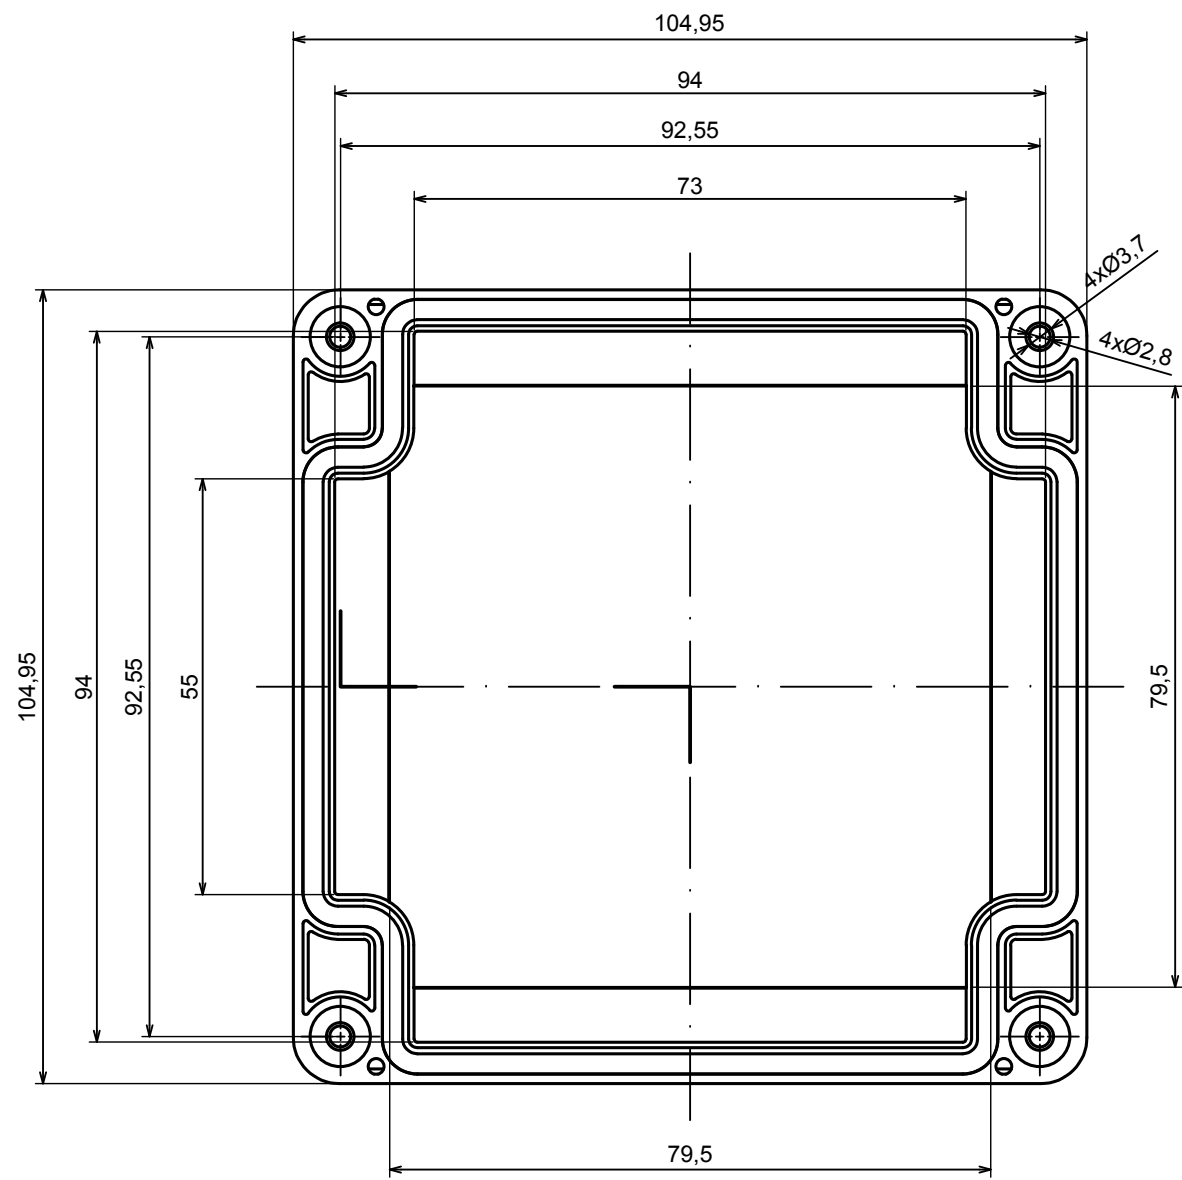

All rights reserved, Copyright Kradox 2022		
Product model	Enclosure ZP105.105.90S TM - Assembly	
Format: A3	Material: PC, ABS	
Scale 1:1	Tolerance: +/- 0.5	

All rights reserved, Copyright KradeX 2022	
Product model	Enclosure ZP105.105.90S TM - Base ZP105.105.60 TM
Format: A3	Material: PC, ABS
Scale 1:1	Tolerance: +/- 0.5

A |

A-A

A |

All rights reserved, Copyright Kradox 2022

Product model Enclosure ZP105.105.90 TM - Cover ZP105.105.30

Format: A3 Material: PC, ABS

Scale 1:1 Tolerance: +/- 0.6

X-ON Electronics

[M-10-PLATED](#) [60221-01](#) [M17-L-PLN](#) [M-21-PLATED](#) [63310-01-000](#) [6711GSKT](#) [90026-501-000](#) [PS36-200](#) [120-407](#) [138-PLAIN](#) [144011](#)
[EAS-500 \(BLACK ANO\)](#) [2062750000](#) [KAB3421](#) [A0645271](#) [1928952](#) [2106-IR](#) [2792057](#) [2906241](#) [2906254](#) [2907981](#) [H5031](#) [CU-284](#)
[MDC-532-PLAIN-ALUM](#) [B137](#) [5400TN](#) [UNC 2-4-6 PLAIN](#) [462-0020E](#) [0542100012](#) [043853](#) [103031](#) [11416P](#) [KR8-315](#) [UM-SE-A73-R](#)
[BK](#) [2202158](#) [TUF 55 25 100 ME](#) [332-907](#) [4122](#) [52213](#) [24560-245](#) [736-409](#) [144012](#) [61-9480.6](#) [134573](#) [M18-L-PLTD](#) [73095-510-000](#)
[CNM-0303 Black](#) [S3A-453213-S](#) [ALUG702RD040-IR](#) [07.6370000](#) [P/4.2](#)