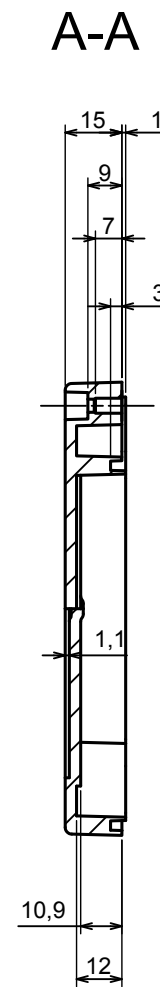

All rights reserved, Copyright Kradox 2022

Product model Enclosure ZP120.120.45U TM - Assembly

Format: A3 Material: PC, ABS

Scale 1:1 Tolerance: +/- 0.5

All rights reserved, Copyright Kradox 2022		
Product model	Enclosure Z120.120.45U TM - Base ZP120.120.30U TM	
Format: A3	Material: PC, ABS	
Scale 1:2	Tolerance: +/- 0.5	

All rights reserved, Copyright Kradox 2022		
Product model	Enclosure ZP120.120.45U TM - Cover ZP120.120.15	
Format: A3	Material: PC, ABS	
Scale 1:2	Tolerance: +/- 0.5	

X-ON Electronics

Largest Supplier of Electrical and Electronic Components

Click to view similar products for [Enclosures, Boxes & Cases](#) category:

Click to view products by [Kradex](#) manufacturer:

Other Similar products are found below :

[M-10-PLATED](#) [60221-01](#) [M17-L-PLN](#) [M-21-PLATED](#) [63310-01-000](#) [6711GSKT](#) [90026-501-000](#) [PS36-200](#) [120-407](#) [138-PLAIN](#) [144011](#)
[EAS-500 \(BLACK ANO\)](#) [2062750000](#) [KAB3421](#) [A0645271](#) [1928952](#) [2106-IR](#) [2792057](#) [2906241](#) [2906254](#) [2907981](#) [H5031](#) [CU-284](#)
[MDC-532-PLAIN-ALUM](#) [B137](#) [5400TN](#) [UNC 2-4-6 PLAIN](#) [462-0020E](#) [0542100012](#) [043853](#) [103031](#) [11416P](#) [KR8-315](#) [UM-SE-A73-R](#)
[BK](#) [2202158](#) [TUF 55 25 100 ME](#) [332-907](#) [4122](#) [52213](#) [24560-245](#) [736-409](#) [144012](#) [61-9480.6](#) [134573](#) [M18-L-PLTD](#) [73095-510-000](#)
[CNM-0303 Black](#) [S3A-453213-S](#) [ALUG702RD040-IR](#) [07.6370000](#) [P/4.2](#)