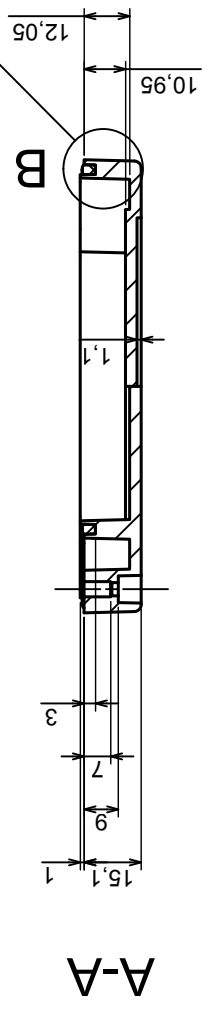

Tolerance: +/- 0.6

Material: PC, ABS

Scale 1:1

Format: A3

Product model
Enclosure ZP120.120.60SJ_TM2 - Assembly

All rights reserved, Copyright Kradex 2018

	Tolerance: +/- 0.6	Scale 1:2
	Material: PC, ABS	Format: A3
Product model Enclosure ZP120.120.60SJ_TM2 - Base ZP120.120.45J_TM2		All rights reserved, Copyright Kradex 2018

B (2:1)

D (2:1)

A-A

C (2:1)

	Tolerance: +/- 0,6	Scale 1:2
	Material: PC, ABS	Format: A3
Product model		Enclosure ZP120.120.60SJ_TM2 - Cover ZP120.120.15SJ
All rights reserved, Copyright Kradex 2018		

B (2:1)

[CR-425 PAINTED](#) [585-R-WH-PK](#) [M-10-PLATED](#) [60221-01](#) [60566-01-000](#) [HPL-9VB BATT DOOR](#) [M-16-LID-PLATED](#) [M18-PLTD](#) [M-21-LID-PLATED](#) [M-21-PLATED](#) [M-23-PLATED](#) [CU-281-MB](#) [6711GSKT](#) [71884-29-028](#) [LH45-100 Black](#) [7200B](#) [72868-510-000](#) [CNS-0000 Black](#) [72883-510-000](#) [CNS-0101 Black](#) [72906-510-000](#) [CNS-0407 Black](#) [73091-510-000](#) [CNM-0000-BLACK Kit](#) [73092-510-000](#) [CNM-0101 Black](#) [73108-510-000](#) [CNL-0303 Black](#) [73395-510-039](#) [CNS-0006 Bone](#) [74257-510-000](#) [CNL-0004](#) [MDC-1183-PLAIN-ALUM](#) [MDC-1183-PTD](#) [MDC-13104-PLAIN-ALUM](#) [MDC-211 - PAINTED IVORY/BEIGE](#) [MDC-321-PTD](#) [MDC-432-PLAIN-ALUM](#) [MDC-973-PTD](#) [76](#) [77153-01-028](#) [FLX6030](#) [83535-01-508](#) [PS-11296-G](#) [PS-11298-B](#) [116-508](#) [120-407](#) [120-412](#) [120-909](#) [120-455](#) [R272-100-000](#) [120-910](#) [R501-001-010](#) [R508-080-000](#) [R508-160-000](#) [R530-120-000](#) [R530-122-000](#) [R530-200-000](#) [R531-160-000](#) [R531-200-000](#) [R582-080-100](#)