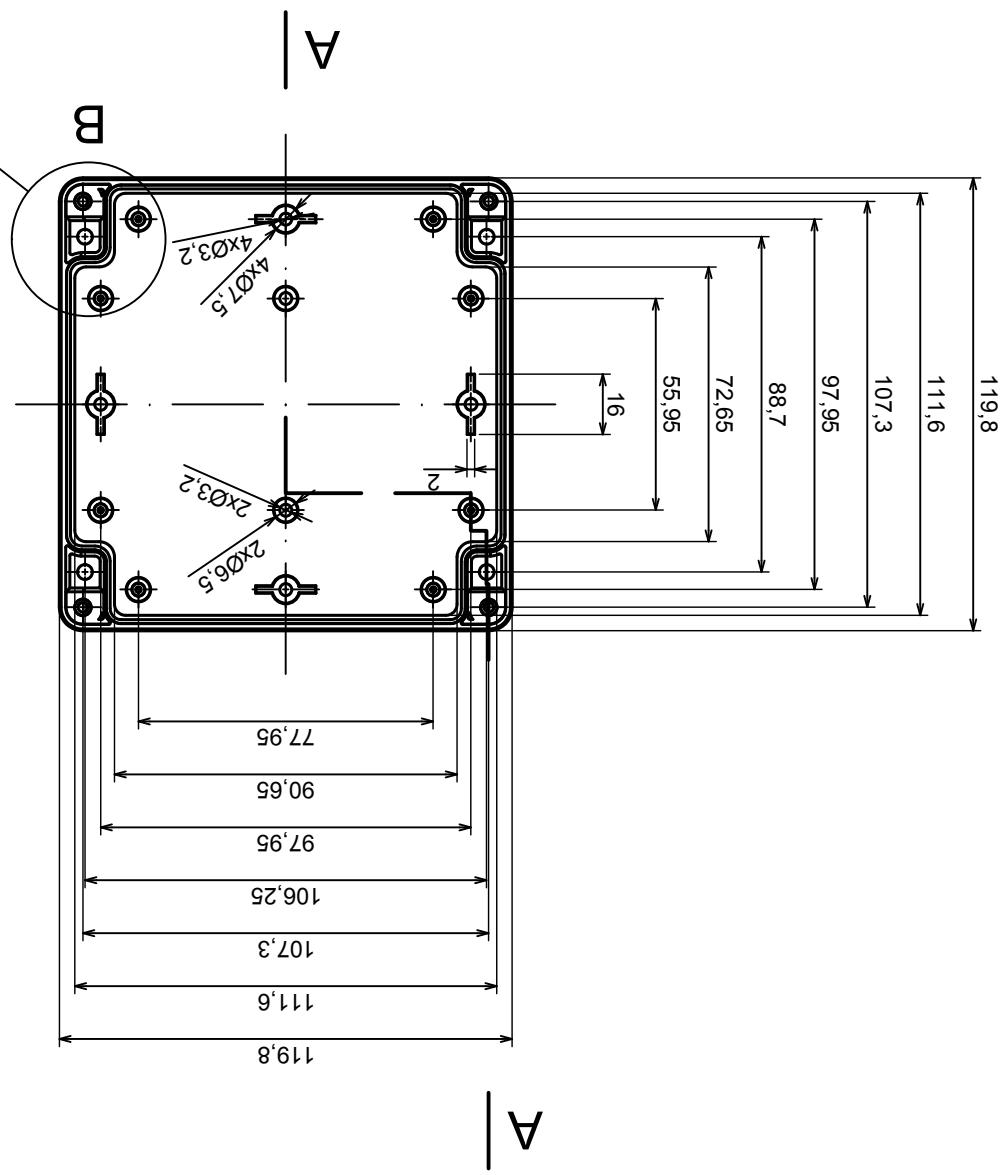

Tolerance: +/- 0.6

Material: PC, ABS

Scale 1:1

Format: A3

Product model
Enclosure ZP120.120.60SJ_TM2 - Assembly

All rights reserved, Copyright Kradex 2018

	Tolerance: +/- 0.6	Scale 1:2
	Material: PC, ABS	Format: A3
Product model Enclosure ZP120.120.60SJ_TM2 - Base ZP120.120.45J_TM2		All rights reserved, Copyright Kradex 2018

B (2:1)

D (2:1)

A-A

C (2:1)

	Tolerance: +/- 0,6	Scale 1:2
	Material: PC, ABS	Format: A3
Product model		Enclosure ZP120.120.60SJ_TM2 - Cover ZP120.120.15SJ
All rights reserved, Copyright Kradex 2018		

B (2:1)

[CR-425 PAINTED](#) [585-R-WH-PK](#) [M-10-PLATED](#) [60221-01](#) [60566-01-000](#) [HPL-9VB BATT DOOR](#) [M-16-LID-PLATED](#) [M18-PLTD](#) [M-21-LID-PLATED](#) [M-21-PLATED](#) [M-23-PLATED](#) [CU-281-MB](#) [6711GSKT](#) [71884-29-028](#) [LH45-100 Black](#) [7200B](#) [72868-510-000](#) [CNS-0000 Black](#) [72883-510-000](#) [CNS-0101 Black](#) [72906-510-000](#) [CNS-0407 Black](#) [73091-510-000](#) [CNM-0000-BLACK Kit](#) [73092-510-000](#) [CNM-0101 Black](#) [73108-510-000](#) [CNL-0303 Black](#) [73395-510-039](#) [CNS-0006 Bone](#) [74257-510-000](#) [CNL-0004](#) [MDC-1183-PLAIN-ALUM](#) [MDC-1183-PTD](#) [MDC-13104-PLAIN-ALUM](#) [MDC-211 - PAINTED IVORY/BEIGE](#) [MDC-321-PTD](#) [MDC-432-PLAIN-ALUM](#) [MDC-973-PTD](#) [76](#) [77153-01-028](#) [FLX6030](#) [83535-01-508](#) [PS-11296-G](#) [PS-11298-B](#) [116-508](#) [120-407](#) [120-412](#) [120-909](#) [120-455](#) [R272-100-000](#) [120-910](#) [R501-001-010](#) [R508-080-000](#) [R508-160-000](#) [R530-120-000](#) [R530-122-000](#) [R530-200-000](#) [R531-160-000](#) [R531-200-000](#) [R582-080-100](#)