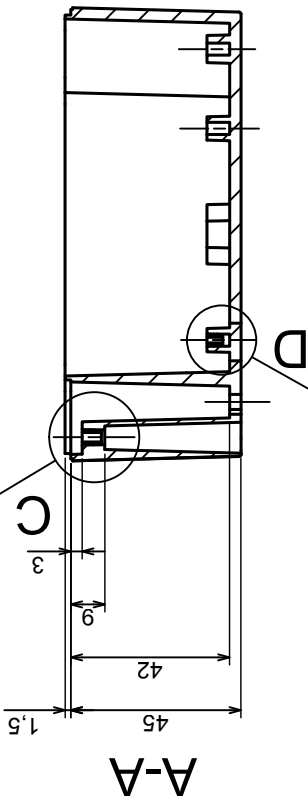

Tolerance: +/- 0.6

Material: PC, ABS

Scale 1:1

Format: A3

Product model
Enclosure ZP120.120.60SJ_TM2 - Assembly

All rights reserved, Copyright Kradex 2018

	Tolerance: +/- 0.6	Scale 1:2
	Material: PC, ABS	Format: A3
Product model Enclosure ZP120.120.60SJ_TM2 - Base ZP120.120.45J_TM2		All rights reserved, Copyright Kradex 2018

B (2:1)

D (2:1)

A-A

C (2:1)

	Tolerance: +/- 0,6	Scale 1:2
	Material: PC, ABS	Format: A3
Product model		Enclosure ZP120.120.60SJ_TM2 - Cover ZP120.120.15SJ
All rights reserved, Copyright Kradex 2018		

B (2:1)

[CR-425 PAINTED](#) [585-R-WH-PK](#) [M-10-PLATED](#) [60221-01](#) [60566-01-000](#) [HPL-9VB BATT DOOR](#) [M-16-LID-PLATED](#) [M18-PLTD](#) [M-21-LID-PLATED](#) [M-21-PLATED](#) [M-23-PLATED](#) [CU-281-MB](#) [6711GSKT](#) [71884-29-028](#) [LH45-100 Black](#) [7200B](#) [72868-510-000](#) [CNS-0000 Black](#) [72883-510-000](#) [CNS-0101 Black](#) [72906-510-000](#) [CNS-0407 Black](#) [73091-510-000](#) [CNM-0000-BLACK Kit](#) [73092-510-000](#) [CNM-0101 Black](#) [73108-510-000](#) [CNL-0303 Black](#) [73395-510-039](#) [CNS-0006 Bone](#) [74257-510-000](#) [CNL-0004](#) [MDC-1183-PLAIN-ALUM](#) [MDC-1183-PTD](#) [MDC-13104-PLAIN-ALUM](#) [MDC-211 - PAINTED IVORY/BEIGE](#) [MDC-321-PTD](#) [MDC-432-PLAIN-ALUM](#) [MDC-973-PTD](#) [76](#) [77153-01-028](#) [FLX6030](#) [83535-01-508](#) [PS-11296-G](#) [PS-11298-B](#) [116-508](#) [120-407](#) [120-412](#) [120-909](#) [120-455](#) [R272-100-000](#) [120-910](#) [R501-001-010](#) [R508-080-000](#) [R508-160-000](#) [R530-120-000](#) [R530-122-000](#) [R530-200-000](#) [R531-160-000](#) [R531-200-000](#) [R582-080-100](#)