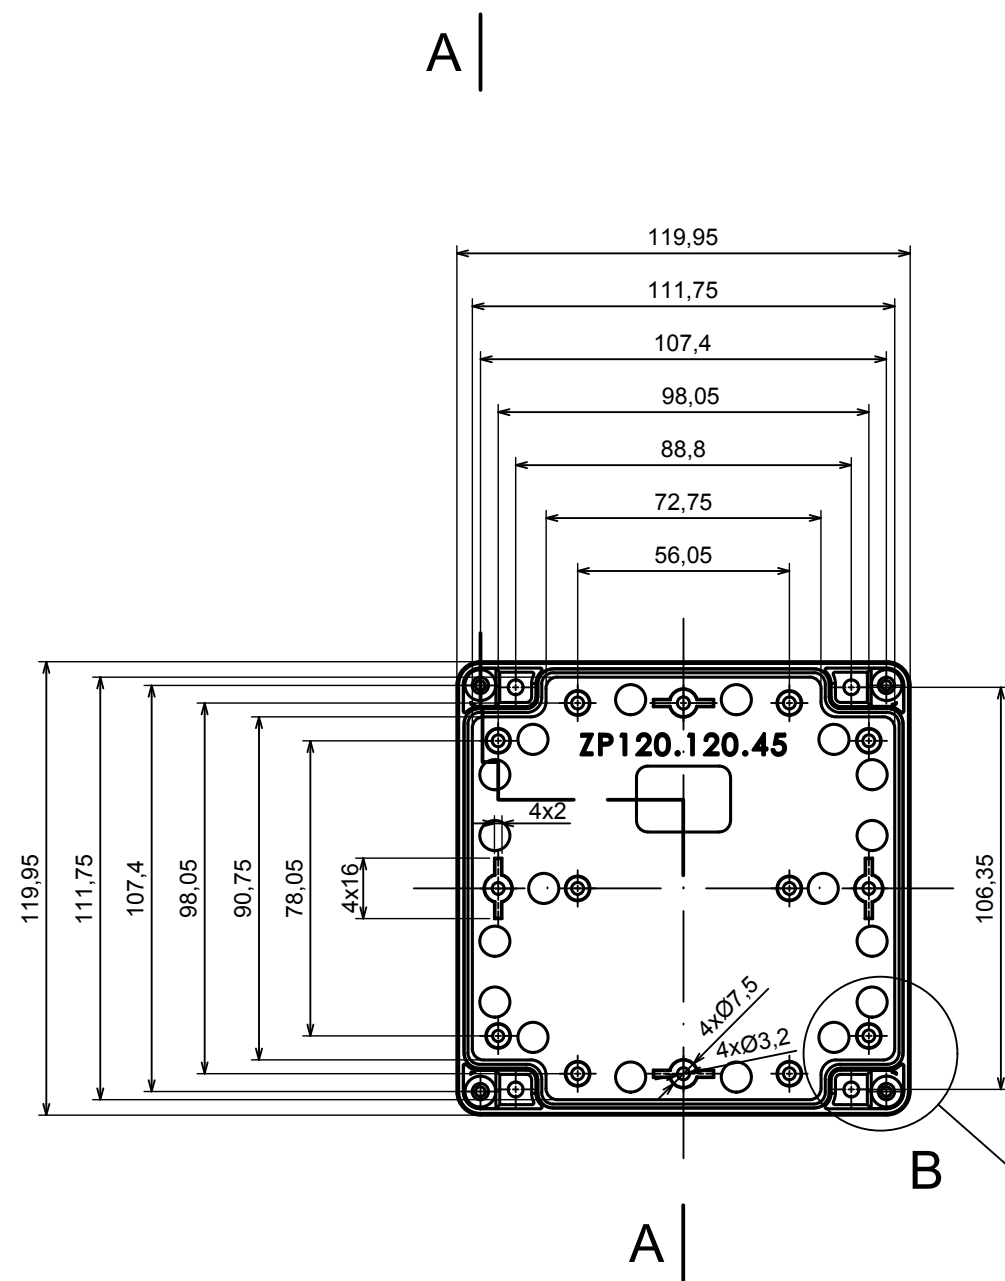

All rights reserved, Copyright Kradox 2022

Product model Enclosure ZP120.120.75 TM - Assembly

Format: A3 Material: PC, ABS

Scale 1:1 Tolerance: +/- 0.5

All rights reserved, Copyright Kradex 2022

Product model: Enclosure Z120.120.75 TM - Base ZP120.120.45 TM

Format: A3 Material: PC, ABS

Scale 1:2 Tolerance: +/- 0.5

Other Similar products are found below :

[M-10-PLATED](#) [60221-01](#) [M17-L-PLN](#) [M-21-PLATED](#) [63310-01-000](#) [6711GSKT](#) [90026-501-000](#) [PS36-200](#) [120-407](#) [138-PLAIN](#) [144011](#)  
[EAS-500 \(BLACK ANO\)](#) [2062750000](#) [KAB3421](#) [A0645271](#) [1928952](#) [2106-IR](#) [2792057](#) [2906241](#) [2906254](#) [H5031](#) [M-10-LID-PLATED](#)  
[CU-284](#) [402-BLACK](#) [MDC-532-PLAIN-ALUM](#) [B137](#) [5400TN](#) [UNC 2-4-6 PLAIN](#) [462-0020E](#) [0542100012](#) [043853](#) [103031](#) [11416P](#) [KR8-](#)  
[315](#) [UM-SE-A73-R BK](#) [2202158](#) [TUF 55 25 100 ME](#) [332-907](#) [4122](#) [52213](#) [EKJB](#) [24560-245](#) [736-409](#) [144012](#) [61-9480.6](#) [134573](#) [M18-L-](#)  
[PLTD](#) [73095-510-000](#) [CNM-0303](#) [Black](#) [S3A-453213-S](#) [ALUG702RD040-IR](#)