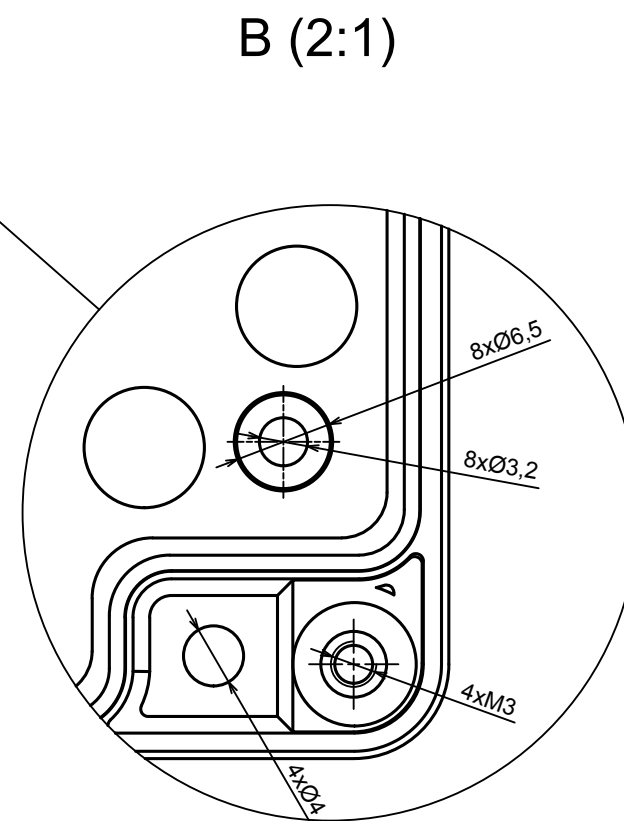

All rights reserved, Copyright Kradox 2022	
Product model	Enclosure ZP120.120.75 TM - Assembly
Format: A3	Material: PC, ABS
Scale 1:1	Tolerance: +/- 0.5

All rights reserved, Copyright Kradox 2022

Product model: Enclosure Z120.120.75 TM - Base ZP120.120.45 TM

Format: A3 Material: PC, ABS

Scale 1:2 Tolerance: +/- 0.5

A |

All rights reserved, Copyright Kradex 2022

Product model: Enclosure ZP120.120.75 TM - Cover ZP120.120.30

Format: A3 Material: PC, ABS

Scale 1:2 Tolerance: +/- 0.5

[M-10-PLATED](#) [60221-01](#) [M17-L-PLN](#) [M-21-PLATED](#) [63310-01-000](#) [6711GSKT](#) [90026-501-000](#) [PS36-200](#) [120-407](#) [138-PLAIN](#) [144011](#)
[EAS-500 \(BLACK ANO\)](#) [2062750000](#) [KAB3421](#) [A0645271](#) [1928952](#) [2106-IR](#) [2792057](#) [2906241](#) [2906254](#) [2907981](#) [H5031](#) [CU-284](#)
[MDC-532-PLAIN-ALUM](#) [B137](#) [5400TN](#) [UNC 2-4-6 PLAIN](#) [462-0020E](#) [0542100012](#) [043853](#) [103031](#) [11416P](#) [KR8-315](#) [UM-SE-A73-R](#)
[BK](#) [2202158](#) [TUF 55 25 100 ME](#) [332-907](#) [4122](#) [52213](#) [24560-245](#) [736-409](#) [144012](#) [61-9480.6](#) [134573](#) [M18-L-PLTD](#) [73095-510-000](#)
[CNM-0303 Black](#) [S3A-453213-S](#) [ALUG702RD040-IR](#) [07.6370000](#) [P/4.2](#)