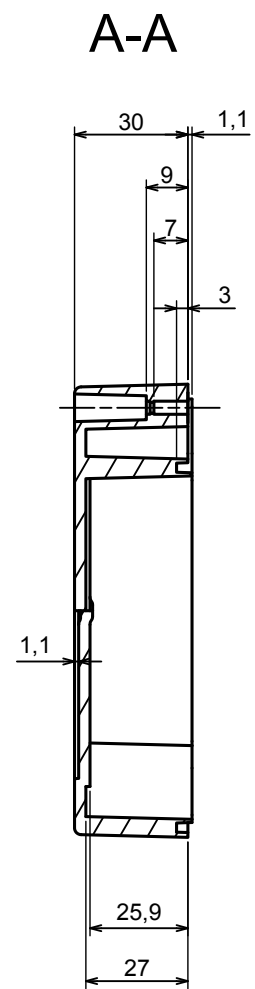

All rights reserved, Copyright Kradox 2022	
Product model	Enclosure ZP120.120.75 TM - Assembly
Format: A3	Material: PC, ABS
Scale 1:1	Tolerance: +/- 0.5

All rights reserved, Copyright Kradox 2022

Product model: Enclosure Z120.120.75 TM - Base ZP120.120.45 TM

Format: A3 Material: PC, ABS

Scale 1:2 Tolerance: +/- 0.5

A |

All rights reserved, Copyright Kradex 2022

Product model: Enclosure ZP120.120.75 TM - Cover ZP120.120.30

Format: A3 Material: PC, ABS

Scale 1:2 Tolerance: +/- 0.5

[M-10-PLATED](#) [60221-01](#) [M17-L-PLN](#) [M-21-PLATED](#) [63310-01-000](#) [6711GSKT](#) [90026-501-000](#) [PS36-200](#) [120-407](#) [138-PLAIN](#) [144011](#)
[EAS-500 \(BLACK ANO\)](#) [2062750000](#) [KAB3421](#) [A0645271](#) [1928952](#) [2106-IR](#) [2792057](#) [2906241](#) [2906254](#) [2907981](#) [H5031](#) [CU-284](#)
[MDC-532-PLAIN-ALUM](#) [B137](#) [5400TN](#) [UNC 2-4-6 PLAIN](#) [462-0020E](#) [0542100012](#) [043853](#) [103031](#) [11416P](#) [KR8-315](#) [UM-SE-A73-R](#)
[BK](#) [2202158](#) [TUF 55 25 100 ME](#) [332-907](#) [4122](#) [52213](#) [24560-245](#) [736-409](#) [144012](#) [61-9480.6](#) [134573](#) [M18-L-PLTD](#) [73095-510-000](#)
[CNM-0303 Black](#) [S3A-453213-S](#) [ALUG702RD040-IR](#) [07.6370000](#) [P/4.2](#)