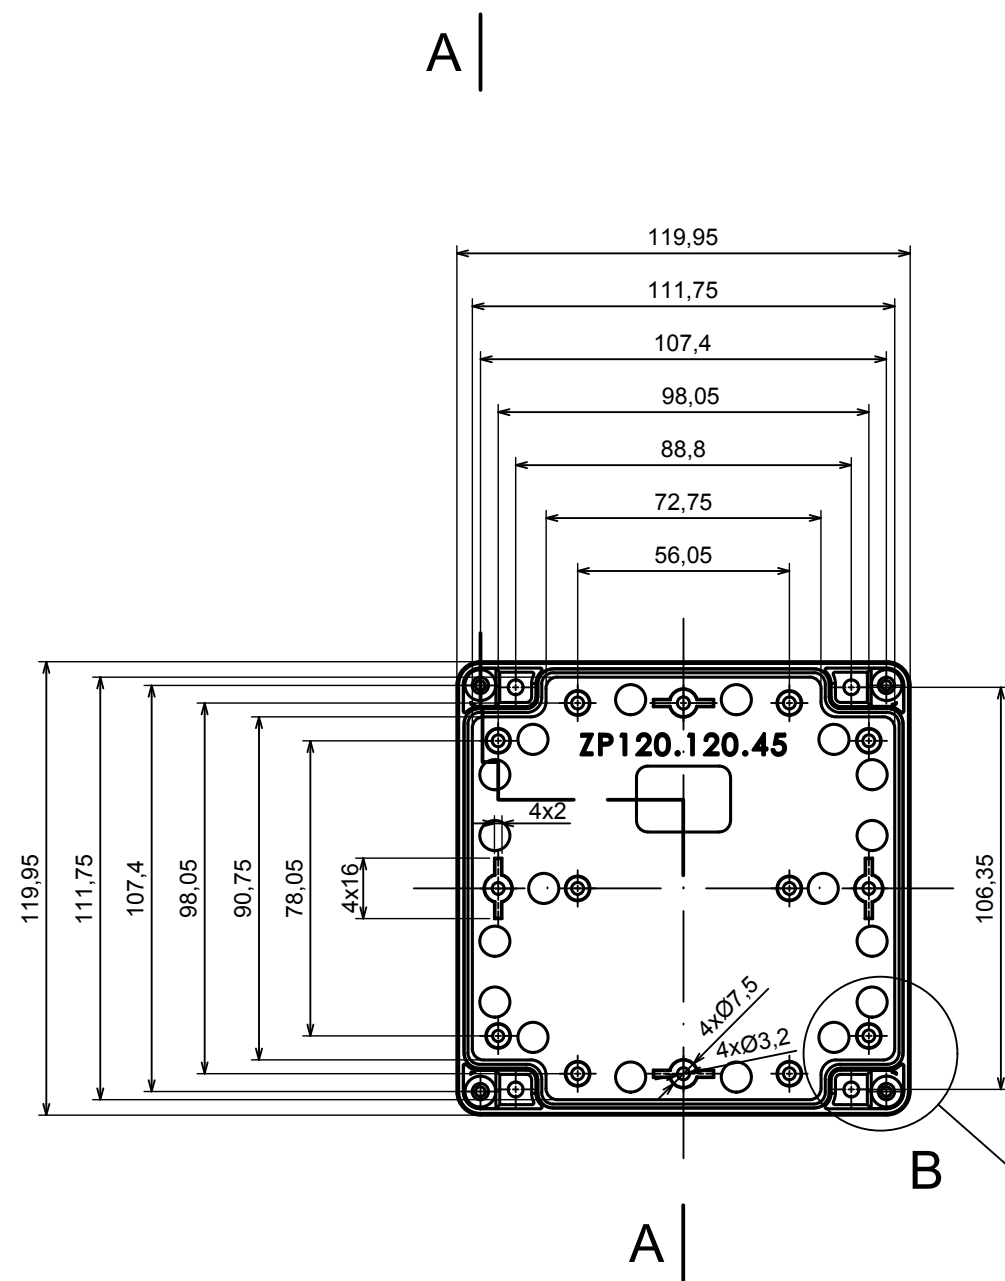

All rights reserved, Copyright Kradox 2022	
Product model	Enclosure ZP120.120.75 TM - Assembly
Format: A3	Material: PC, ABS
Scale 1:1	Tolerance: +/- 0.5

All rights reserved, Copyright Kradox 2022

Product model: Enclosure Z120.120.75 TM - Base ZP120.120.45 TM

Format: A3 Material: PC, ABS

Scale 1:2 Tolerance: +/- 0.5

A |

All rights reserved, Copyright Kradex 2022

Product model: Enclosure ZP120.120.75 TM - Cover ZP120.120.30

Format: A3 Material: PC, ABS

Scale 1:2 Tolerance: +/- 0.5

[M-10-PLATED](#) [60221-01](#) [M17-L-PLN](#) [M-21-PLATED](#) [63310-01-000](#) [6711GSKT](#) [90026-501-000](#) [PS36-200](#) [120-407](#) [138-PLAIN](#) [144011](#)
[EAS-500 \(BLACK ANO\)](#) [2062750000](#) [KAB3421](#) [A0645271](#) [1928952](#) [2106-IR](#) [2792057](#) [2906241](#) [2906254](#) [2907981](#) [H5031](#) [CU-284](#)
[MDC-532-PLAIN-ALUM](#) [B137](#) [5400TN](#) [UNC 2-4-6 PLAIN](#) [462-0020E](#) [0542100012](#) [043853](#) [103031](#) [11416P](#) [KR8-315](#) [UM-SE-A73-R](#)
[BK](#) [2202158](#) [TUF 55 25 100 ME](#) [332-907](#) [4122](#) [52213](#) [24560-245](#) [736-409](#) [144012](#) [61-9480.6](#) [134573](#) [M18-L-PLTD](#) [73095-510-000](#)
[CNM-0303 Black](#) [S3A-453213-S](#) [ALUG702RD040-IR](#) [07.6370000](#) [P/4.2](#)