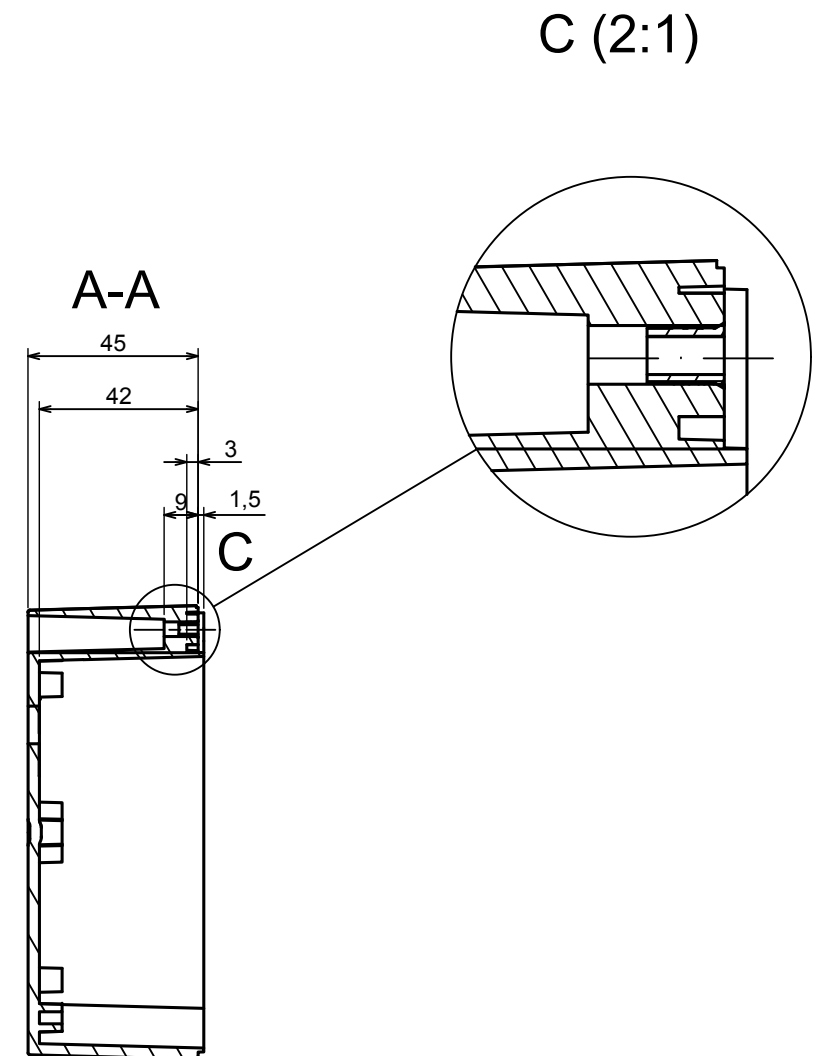

All rights reserved, Copyright Kradox 2022	
Product model	Enclosure ZP120.120.75 TM - Assembly
Format: A3	Material: PC, ABS
Scale 1:1	Tolerance: +/- 0.5

All rights reserved, Copyright Kradox 2022

Product model: Enclosure Z120.120.75 TM - Base ZP120.120.45 TM

Format: A3 Material: PC, ABS

Scale 1:2 Tolerance: +/- 0.5

A |

All rights reserved, Copyright Kradex 2022

Product model: Enclosure ZP120.120.75 TM - Cover ZP120.120.30

Format: A3 Material: PC, ABS

Scale 1:2 Tolerance: +/- 0.5

[M-10-PLATED](#) [60221-01](#) [M17-L-PLN](#) [M-21-PLATED](#) [63310-01-000](#) [6711GSKT](#) [90026-501-000](#) [PS36-200](#) [120-407](#) [138-PLAIN](#) [144011](#)
[EAS-500 \(BLACK ANO\)](#) [2062750000](#) [KAB3421](#) [A0645271](#) [1928952](#) [2106-IR](#) [2792057](#) [2906241](#) [2906254](#) [2907981](#) [H5031](#) [CU-284](#)
[MDC-532-PLAIN-ALUM](#) [B137](#) [5400TN](#) [UNC 2-4-6 PLAIN](#) [462-0020E](#) [0542100012](#) [043853](#) [103031](#) [11416P](#) [KR8-315](#) [UM-SE-A73-R](#)
[BK](#) [2202158](#) [TUF 55 25 100 ME](#) [332-907](#) [4122](#) [52213](#) [24560-245](#) [736-409](#) [144012](#) [61-9480.6](#) [134573](#) [M18-L-PLTD](#) [73095-510-000](#)
[CNM-0303 Black](#) [S3A-453213-S](#) [ALUG702RD040-IR](#) [07.6370000](#) [P/4.2](#)