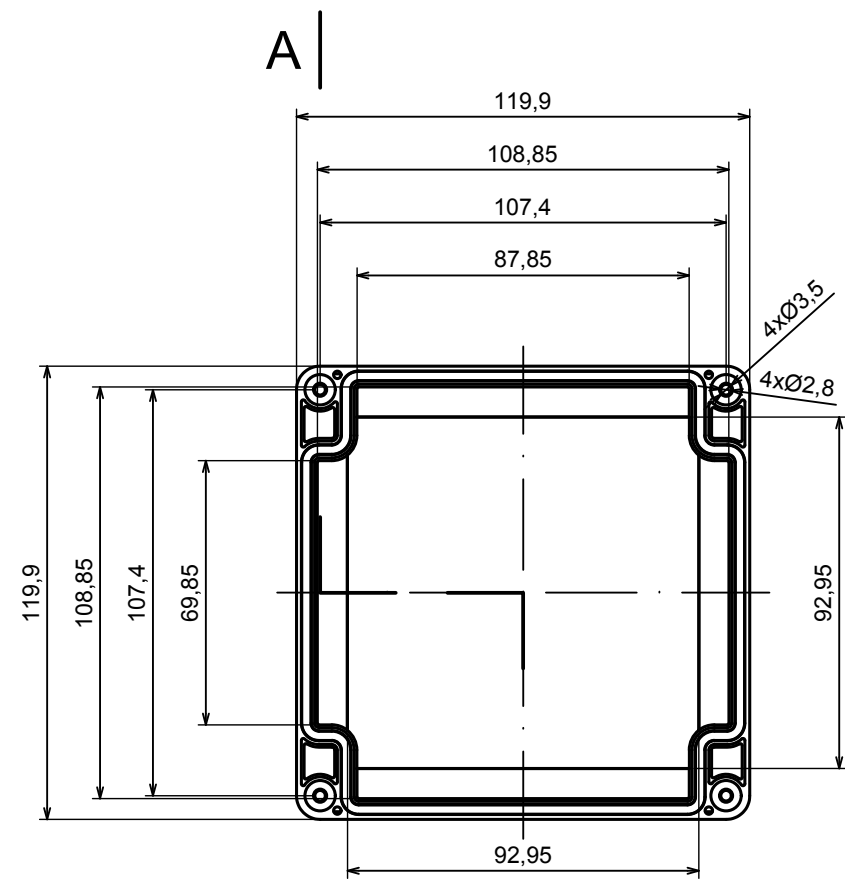

All rights reserved, Copyright Kradox 2022	
Product model	Enclosure ZP120.120.75 TM - Assembly
Format: A3	Material: PC, ABS
Scale 1:1	Tolerance: +/- 0.5

All rights reserved, Copyright Kradox 2022

Product model: Enclosure Z120.120.75 TM - Base ZP120.120.45 TM

Format: A3 Material: PC, ABS

Scale 1:2 Tolerance: +/- 0.5

A |

All rights reserved, Copyright Kradex 2022

Product model: Enclosure ZP120.120.75 TM - Cover ZP120.120.30

Format: A3 Material: PC, ABS

Scale 1:2 Tolerance: +/- 0.5

[M-10-PLATED](#) [60221-01](#) [M17-L-PLN](#) [M-21-PLATED](#) [63310-01-000](#) [6711GSKT](#) [90026-501-000](#) [PS36-200](#) [120-407](#) [138-PLAIN](#) [144011](#)
[EAS-500 \(BLACK ANO\)](#) [2062750000](#) [KAB3421](#) [A0645271](#) [1928952](#) [2106-IR](#) [2792057](#) [2906241](#) [2906254](#) [2907981](#) [H5031](#) [CU-284](#)
[MDC-532-PLAIN-ALUM](#) [B137](#) [5400TN](#) [UNC 2-4-6 PLAIN](#) [462-0020E](#) [0542100012](#) [043853](#) [103031](#) [11416P](#) [KR8-315](#) [UM-SE-A73-R](#)
[BK](#) [2202158](#) [TUF 55 25 100 ME](#) [332-907](#) [4122](#) [52213](#) [24560-245](#) [736-409](#) [144012](#) [61-9480.6](#) [134573](#) [M18-L-PLTD](#) [73095-510-000](#)
[CNM-0303 Black](#) [S3A-453213-S](#) [ALUG702RD040-IR](#) [07.6370000](#) [P/4.2](#)