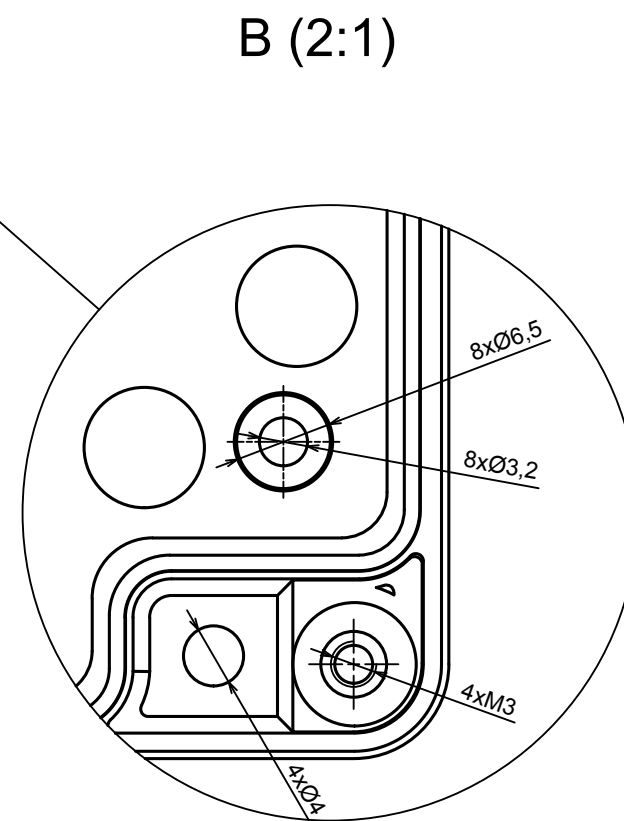

All rights reserved, Copyright Kradox 2022

Product model Enclosure ZP120.120.75S TM - Assembly

Format: A3 Material: PC, ABS

Scale 1:1 Tolerance: +/- 0.5

All rights reserved, Copyright Kradox 2022

Product model: Enclosure Z120.120.75S TM - Base ZP120.120.45 TM

Format: A3 Material: PC, ABS

Scale 1:2 Tolerance: +/- 0.5

A |

All rights reserved, Copyright Kradox 2022

Product model Enclosure ZP120.120.75S TM - Cover ZP120.120.30S

Format: A3 Material: PC, ABS

Scale 1:2 Tolerance: +/- 0.5

[M-10-PLATED](#) [60221-01](#) [M17-L-PLN](#) [M-21-PLATED](#) [63310-01-000](#) [6711GSKT](#) [90026-501-000](#) [PS36-200](#) [120-407](#) [138-PLAIN](#) [144011](#)
[EAS-500 \(BLACK ANO\)](#) [2062750000](#) [KAB3421](#) [A0645271](#) [1928952](#) [2106-IR](#) [2792057](#) [2906241](#) [2906254](#) [H5031](#) [M-10-LID-PLATED](#)
[CU-284](#) [402-BLACK](#) [MDC-532-PLAIN-ALUM](#) [B137](#) [5400TN](#) [UNC 2-4-6 PLAIN](#) [462-0020E](#) [0542100012](#) [043853](#) [103031](#) [11416P](#) [KR8-](#)
[315](#) [UM-SE-A73-R BK](#) [2202158](#) [TUF 55 25 100 ME](#) [332-907](#) [4122](#) [52213](#) [EKJB](#) [24560-245](#) [736-409](#) [144012](#) [61-9480.6](#) [134573](#) [M18-L-](#)
[PLTD](#) [73095-510-000](#) [CNM-0303](#) [Black](#) [S3A-453213-S](#) [ALUG702RD040-IR](#)