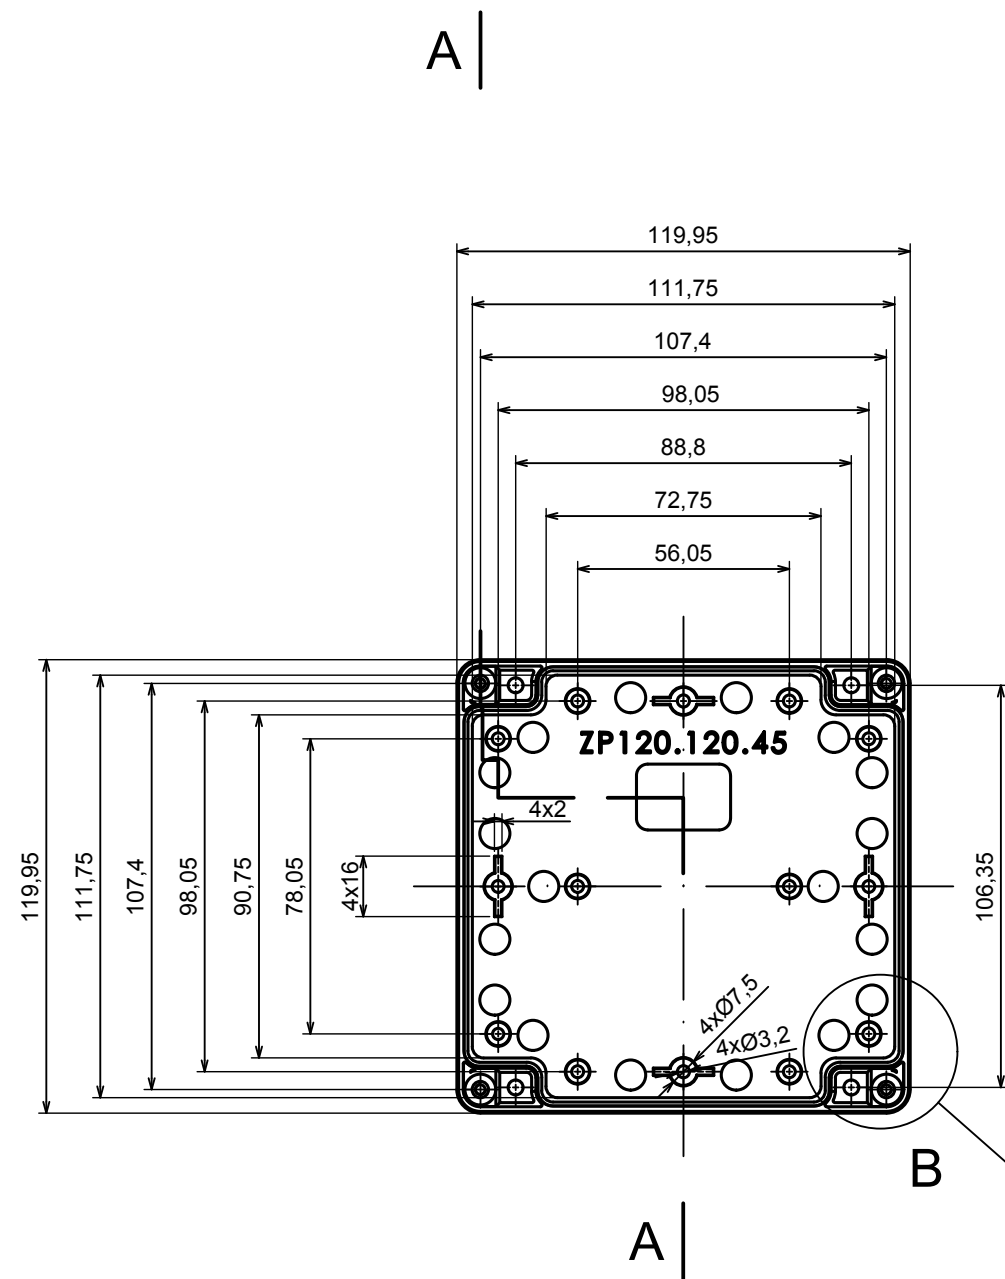

All rights reserved, Copyright Kradox 2022

Product model Enclosure ZP120.120.75S TM - Assembly

Format: A3 Material: PC, ABS

Scale 1:1 Tolerance: +/- 0.5

All rights reserved, Copyright Kradox 2022

Product model: Enclosure Z120.120.75S TM - Base ZP120.120.45 TM

Format: A3 Material: PC, ABS

Scale 1:2 Tolerance: +/- 0.5

A |

All rights reserved, Copyright Kradox 2022

Product model Enclosure ZP120.120.75S TM - Cover ZP120.120.30S

Format: A3 Material: PC, ABS

Scale 1:2 Tolerance: +/- 0.5

[M-10-PLATED](#) [60221-01](#) [M17-L-PLN](#) [M-21-PLATED](#) [63310-01-000](#) [6711GSKT](#) [90026-501-000](#) [PS36-200](#) [120-407](#) [138-PLAIN](#) [144011](#)
[EAS-500 \(BLACK ANO\)](#) [2062750000](#) [KAB3421](#) [A0645271](#) [1928952](#) [2106-IR](#) [2792057](#) [2906241](#) [2906254](#) [H5031](#) [M-10-LID-PLATED](#)
[CU-284](#) [402-BLACK](#) [MDC-532-PLAIN-ALUM](#) [B137](#) [5400TN](#) [UNC 2-4-6 PLAIN](#) [462-0020E](#) [0542100012](#) [043853](#) [103031](#) [11416P](#) [KR8-](#)
[315](#) [UM-SE-A73-R BK](#) [2202158](#) [TUF 55 25 100 ME](#) [332-907](#) [4122](#) [52213](#) [EKJB](#) [24560-245](#) [736-409](#) [144012](#) [61-9480.6](#) [134573](#) [M18-L-](#)
[PLTD](#) [73095-510-000](#) [CNM-0303](#) [Black](#) [S3A-453213-S](#) [ALUG702RD040-IR](#)