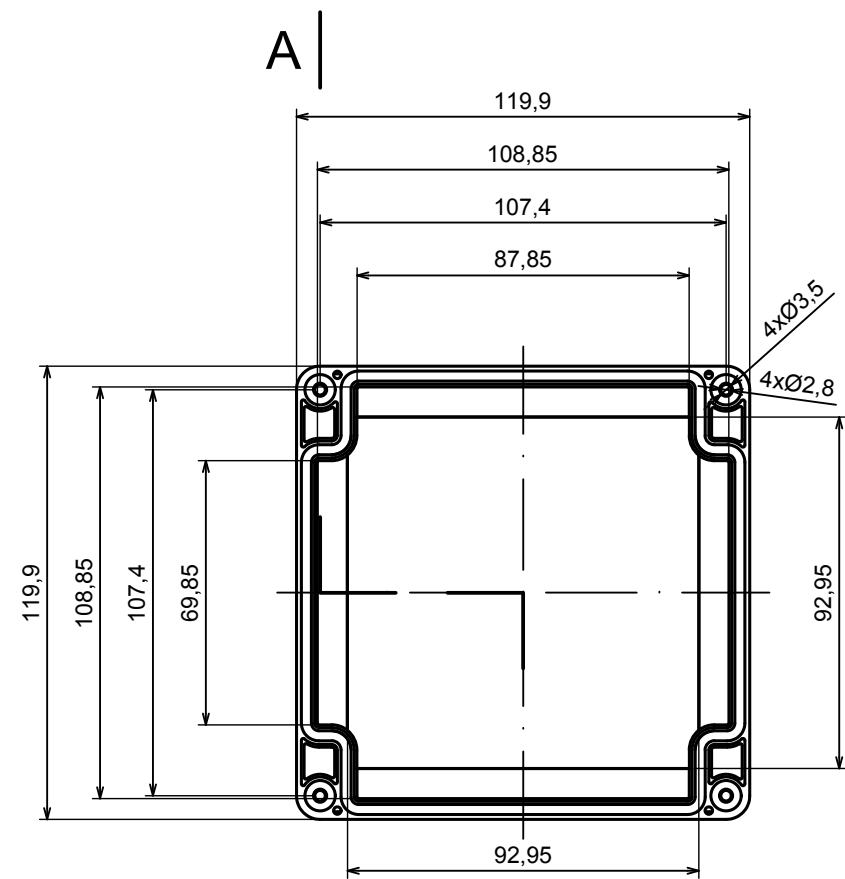

All rights reserved, Copyright Kradox 2022

Product model Enclosure ZP120.120.75S TM - Assembly

Format: A3 Material: PC, ABS

Scale 1:1 Tolerance: +/- 0.5

All rights reserved, Copyright Kradox 2022

Product model: Enclosure Z120.120.75S TM - Base ZP120.120.45 TM

Format: A3 Material: PC, ABS

Scale 1:2 Tolerance: +/- 0.5

A |

All rights reserved, Copyright Kradox 2022

Product model Enclosure ZP120.120.75S TM - Cover ZP120.120.30S

Format: A3 Material: PC, ABS

Scale 1:2 Tolerance: +/- 0.5

[M-10-PLATED](#) [60221-01](#) [M17-L-PLN](#) [M-21-PLATED](#) [63310-01-000](#) [6711GSKT](#) [90026-501-000](#) [PS36-200](#) [120-407](#) [138-PLAIN](#) [144011](#)
[EAS-500 \(BLACK ANO\)](#) [2062750000](#) [KAB3421](#) [A0645271](#) [1928952](#) [2106-IR](#) [2792057](#) [2906241](#) [2906254](#) [H5031](#) [M-10-LID-PLATED](#)
[CU-284](#) [402-BLACK](#) [MDC-532-PLAIN-ALUM](#) [B137](#) [5400TN](#) [UNC 2-4-6 PLAIN](#) [462-0020E](#) [0542100012](#) [043853](#) [103031](#) [11416P](#) [KR8-](#)
[315](#) [UM-SE-A73-R BK](#) [2202158](#) [TUF 55 25 100 ME](#) [332-907](#) [4122](#) [52213](#) [EKJB](#) [24560-245](#) [736-409](#) [144012](#) [61-9480.6](#) [134573](#) [M18-L-](#)
[PLTD](#) [73095-510-000](#) [CNM-0303](#) [Black](#) [S3A-453213-S](#) [ALUG702RD040-IR](#)