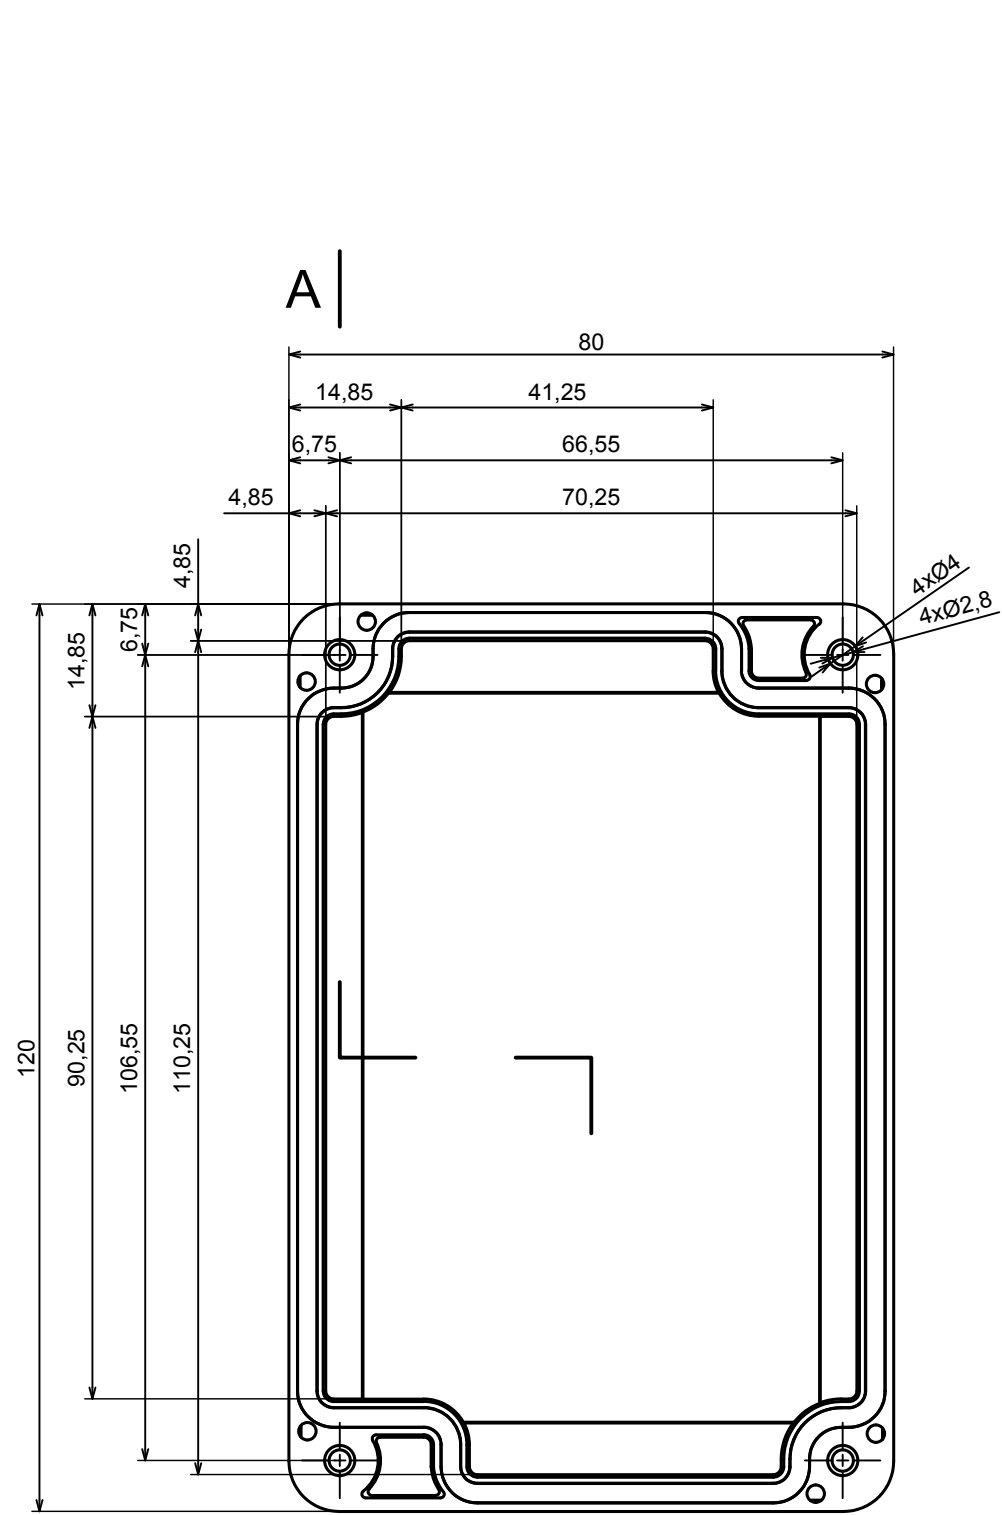

All rights reserved, Copyright Kradox 2019		
Product model	Enclosure ZP120.80.45SU TM - Assembly	
Format: A3	Material: PC, ABS	
Scale 1:1	Tolerance: +/- 0.5	

All rights reserved, Copyright Kradox 2019	
Product model	Enclosure ZP120.80.45SU TM - Base ZP120.80 30U TM
Format: A3	Material: PC, ABS
Scale 1:1	Tolerance: +/- 0.5

A |

All rights reserved, Copyright Kradex 2019

Product model Enclosure ZP120.80.45SU TM - Cover ZP120.80.15S

Format: A3 Material: PC, ABS

Scale 1:1 Tolerance: +/- 0.5

X-ON Electronics

Largest Supplier of Electrical and Electronic Components

Click to view similar products for [Enclosures, Boxes & Cases](#) *category:*

Click to view products by [Kradex](#) *manufacturer:*

Other Similar products are found below :

[585-R-WH-PK](#) [M-10-PLATED](#) [60566-01-000](#) [HPL-9VB BATT DOOR](#) [M18-PLTD](#) [M-21-PLATED](#) [63310-01-000](#) [6711GSKT](#)
[71884-29-028](#) [LH45-100 Black](#) [72868-510-000](#) [CNS-0000 Black](#) [72883-510-000](#) [CNS-0101 Black](#) [72906-510-000](#) [CNS-0407 Black](#) [73092-](#)
[510-000](#) [CNM-0101 Black](#) [73105-510-000](#) [CNL-0101 Black](#) [73395-510-039](#) [CNS-0006 Bone](#) [74016-510-000](#) [CNL-0006 Black](#) [74257-510-000](#)
[CNL-0004](#) [MDC-1183-PLAIN-ALUM](#) [MDC-1183-PTD](#) [MDC-13104-PTD](#) [MDC-321-PTD](#) [MDC-973-PTD](#) [76](#) [77153-01-028](#) [FLX6030](#)
[83535-01-508](#) [90026-501-000](#) [PS36-200](#) [116-508](#) [120-407](#) [120-910](#) [127-908](#) [130-008](#) [1301170079](#) [1322GSKTEP](#) [1325GSKT3](#) [138-PLAIN](#)
[1434-1210](#) [EAS-500 \(BLACK ANO\)](#) [1804RP-RB-PK](#) [190-005](#) [2202307](#) [KAB3321 BLACK](#) [KAB3421](#) [2697466](#) [S52213](#) [2901123](#) [2901699](#)
[A0645271](#) [A20P20](#) [2106-IR](#) [PERF-850-PLN](#)