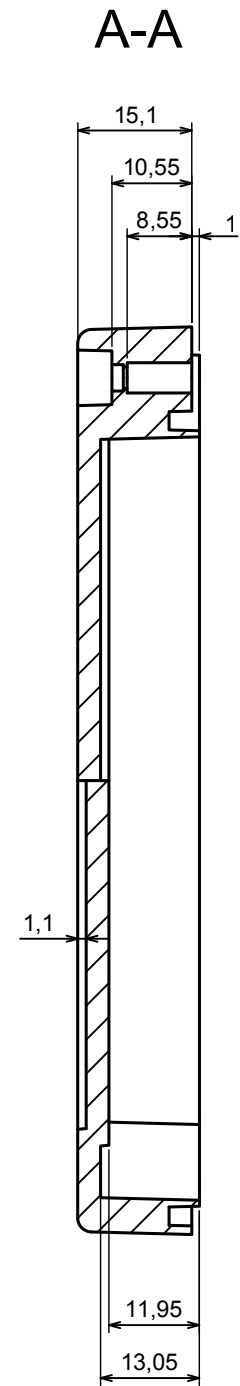

All rights reserved, Copyright Kradox 2019

Product model	Enclosure ZP120.80.60 TM - Assembly
---------------	-------------------------------------

Format: A3	Material: PC, ABS
------------	-------------------

Scale 1:1	Tolerance: +/- 0.5
-----------	--------------------

B (2:1)

A-A

C (2:1)

A |

All rights reserved, Copyright Kradox 2019

Product model: Enclosure ZP120.80.60 TM - Assembly - Base ZP120.80.45 TM

Format: A3 Material: PC, ABS

Scale 1:1 Tolerance: +/- 0.5

A |

All rights reserved, Copyright Kradox 2019

Product model: Enclosure ZP120.80.60 TM - Assembly - Cover ZP120.80.15

Format: A3 Material: PC, ABS

Scale 1:1 Tolerance: +/- 0.5

X-ON Electronics

[585-R-WH-PK](#) [M-10-PLATED](#) [60221-01](#) [60566-01-000](#) [HPL-9VB BATT DOOR](#) [M18-PLTD](#) [M-21-PLATED](#) [63310-01-000](#) [6711GSKT](#)
[71884-29-028](#) [LH45-100 Black](#) [72868-510-000](#) [CNS-0000 Black](#) [72883-510-000](#) [CNS-0101 Black](#) [72906-510-000](#) [CNS-0407 Black](#) [73092-](#)
[510-000](#) [CNM-0101 Black](#) [73105-510-000](#) [CNL-0101 Black](#) [73108-510-000](#) [CNL-0303 Black](#) [73395-510-039](#) [CNS-0006 Bone](#) [74016-510-000](#)
[CNL-0006 Black](#) [74257-510-000](#) [CNL-0004](#) [MDC-1183-PLAIN-ALUM](#) [MDC-1183-PTD](#) [MDC-13104-PTD](#) [MDC-321-PTD](#) [MDC-973-PTD](#)
[76](#) [77153-01-028](#) [FLX6030](#) [83535-01-508](#) [90026-501-000](#) [PS36-200](#) [116-508](#) [120-407](#) [120-910](#) [127-908](#) [130-008](#) [1301170079](#)
[1322GSKTEP](#) [1325GSKT3](#) [138-PLAIN](#) [1434-1210](#) [EAS-500 \(BLACK ANO\)](#) [1804RP-RB-PK](#) [190-005](#) [2202307](#) [KAB3321 BLACK](#)
[KAB3421](#) [2697466](#) [S52213](#) [2901123](#) [2901699](#) [A0645271](#) [A20P20](#)