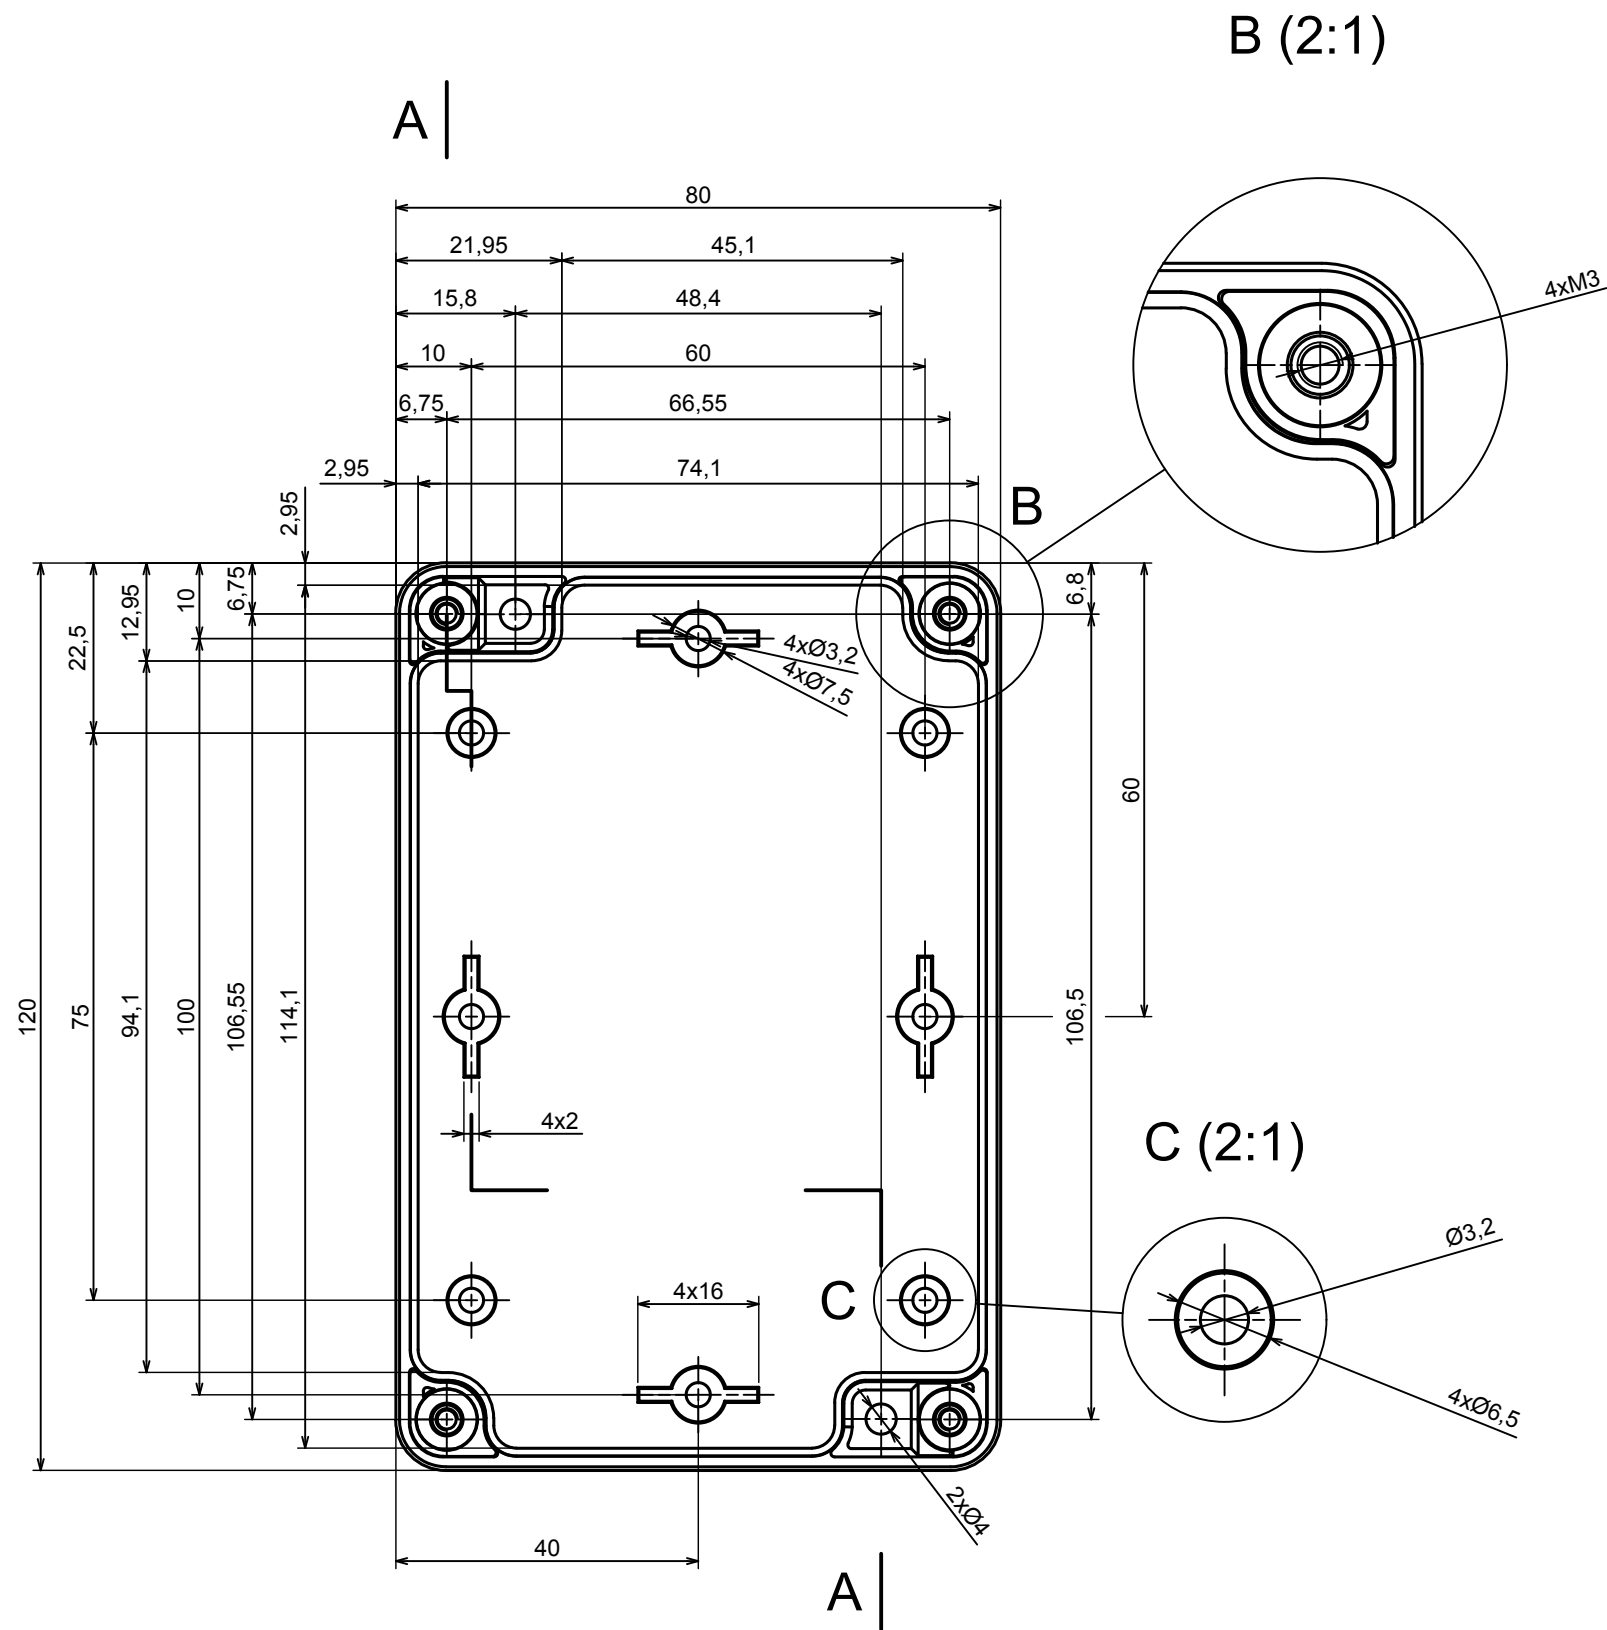

All rights reserved, Copyright Kradox 2019		
Product model	Enclosure ZP120.80.60S TM - Assembly	
Format: A3	Material: PC, ABS	
Scale 1:1	Tolerance: +/- 0.5	

All rights reserved, Copyright Kradox 2019	
Product model	Enclosure ZP120.80.60S TM - Assembly - Base ZP120.80.45 TM
Format: A3	Material: PC, ABS
Scale 1:1	Tolerance: +/- 0.5

Other Similar products are found below :

[585-R-WH-PK](#) [M-10-PLATED](#) [60566-01-000](#) [HPL-9VB BATT DOOR](#) [M18-PLTD](#) [M-21-PLATED](#) [63310-01-000](#) [6711GSKT](#)  
[71884-29-028](#) [LH45-100 Black](#) [72868-510-000](#) [CNS-0000 Black](#) [72883-510-000](#) [CNS-0101 Black](#) [72906-510-000](#) [CNS-0407 Black](#) [73092-](#)  
[510-000](#) [CNM-0101 Black](#) [73105-510-000](#) [CNL-0101 Black](#) [73395-510-039](#) [CNS-0006 Bone](#) [74016-510-000](#) [CNL-0006 Black](#) [74257-510-000](#)  
[CNL-0004](#) [MDC-1183-PLAIN-ALUM](#) [MDC-1183-PTD](#) [MDC-13104-PTD](#) [MDC-321-PTD](#) [MDC-973-PTD](#) [76](#) [77153-01-028](#) [FLX6030](#)  
[83535-01-508](#) [90026-501-000](#) [PS36-200](#) [116-508](#) [120-407](#) [120-910](#) [127-908](#) [130-008](#) [1301170079](#) [1322GSKTEP](#) [1325GSKT3](#) [138-PLAIN](#)  
[1434-1210](#) [EAS-500 \(BLACK ANO\)](#) [1804RP-RB-PK](#) [190-005](#) [2202307](#) [KAB3321 BLACK](#) [KAB3421](#) [2697466](#) [S52213](#) [2901123](#) [2901699](#)  
[A0645271](#) [A20P20](#) [2106-IR](#) [PERF-850-PLN](#)