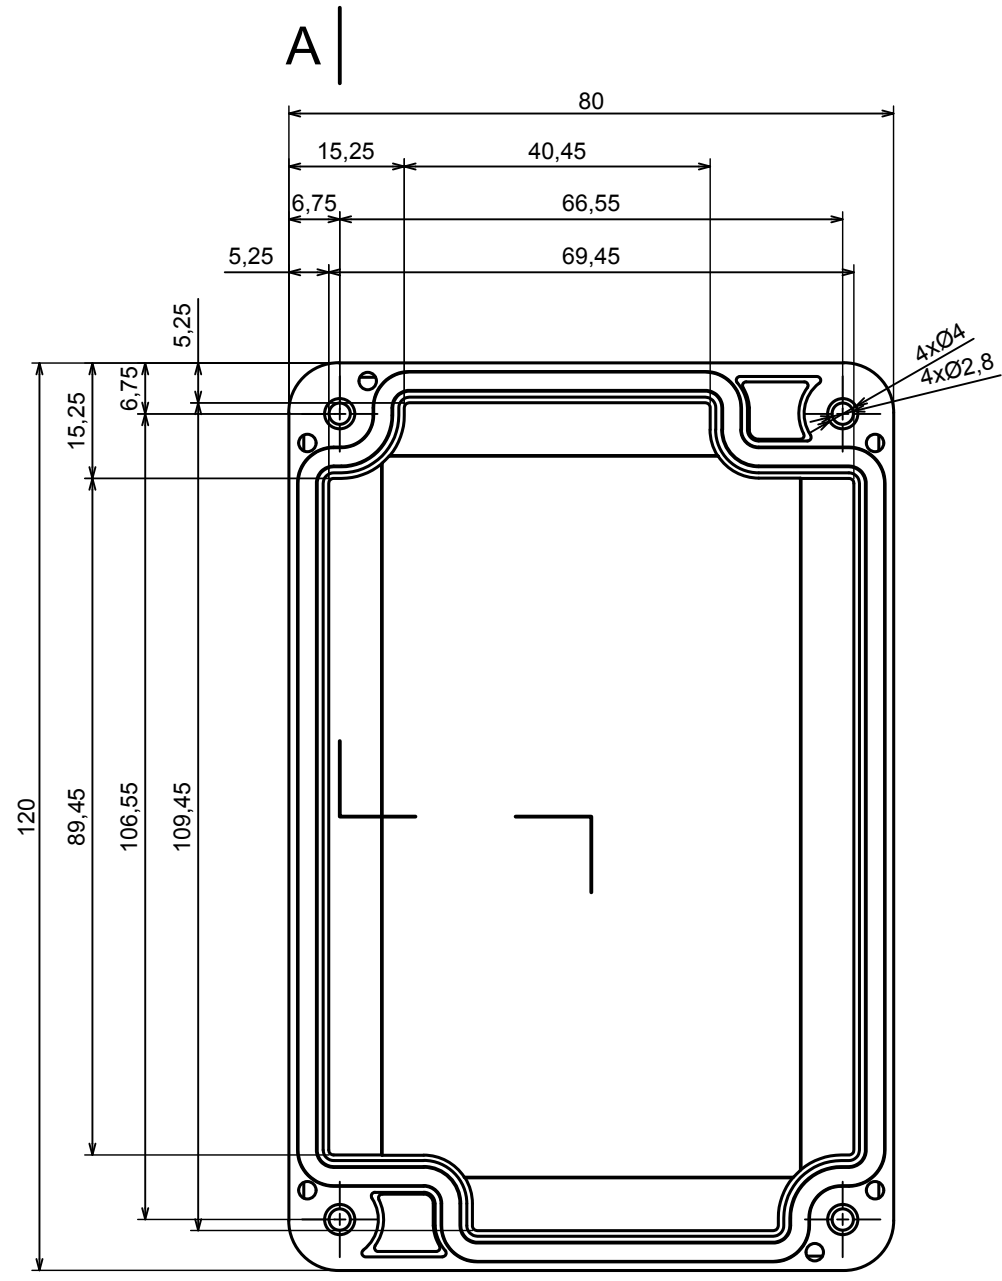

A |

A |

A-A

All rights reserved, Copyright Kradox 2019

Product model Enclosure ZP120.80.60U TM - Assembly

Format: A3 Material: PC, ABS

Scale 1:1 Tolerance: +/- 0.5

All rights reserved, Copyright Kradox 2019

Product model: Enclosure ZP120.80.60U TM - Base ZP120.80 30U TM

Format: A3 Material: PC, ABS

Scale 1:2 Tolerance: +/- 0.5

All rights reserved, Copyright Kradox 2019		
Product model	Enclosure ZP120.80.60U TM - Cover ZP120.80.30	
Format: A3	Material: PC, ABS	
Scale 1:1	Tolerance: +/- 0.5	

[M-10-PLATED](#) [60221-01](#) [M17-L-PLN](#) [M-21-PLATED](#) [63310-01-000](#) [6711GSKT](#) [90026-501-000](#) [PS36-200](#) [120-407](#) [138-PLAIN](#) [144011](#)
[EAS-500 \(BLACK ANO\)](#) [2062750000](#) [KAB3421](#) [A0645271](#) [1928952](#) [2106-IR](#) [2792057](#) [2906241](#) [2906254](#) [H5031](#) [M-10-LID-PLATED](#)
[CU-284](#) [402-BLACK](#) [MDC-532-PLAIN-ALUM](#) [B137](#) [5400TN](#) [UNC 2-4-6 PLAIN](#) [462-0020E](#) [0542100012](#) [043853](#) [103031](#) [11416P](#) [KR8-](#)
[315](#) [UM-SE-A73-R BK](#) [2202158](#) [TUF 55 25 100 ME](#) [332-907](#) [4122](#) [EKJB](#) [24560-245](#) [736-409](#) [144012](#) [61-9480.6](#) [134573](#) [M18-L-PLTD](#)
[73095-510-000](#) [CNM-0303 Black](#) [S3A-453213-S](#) [ALUG702RD040-IR](#) [07.6370000](#)