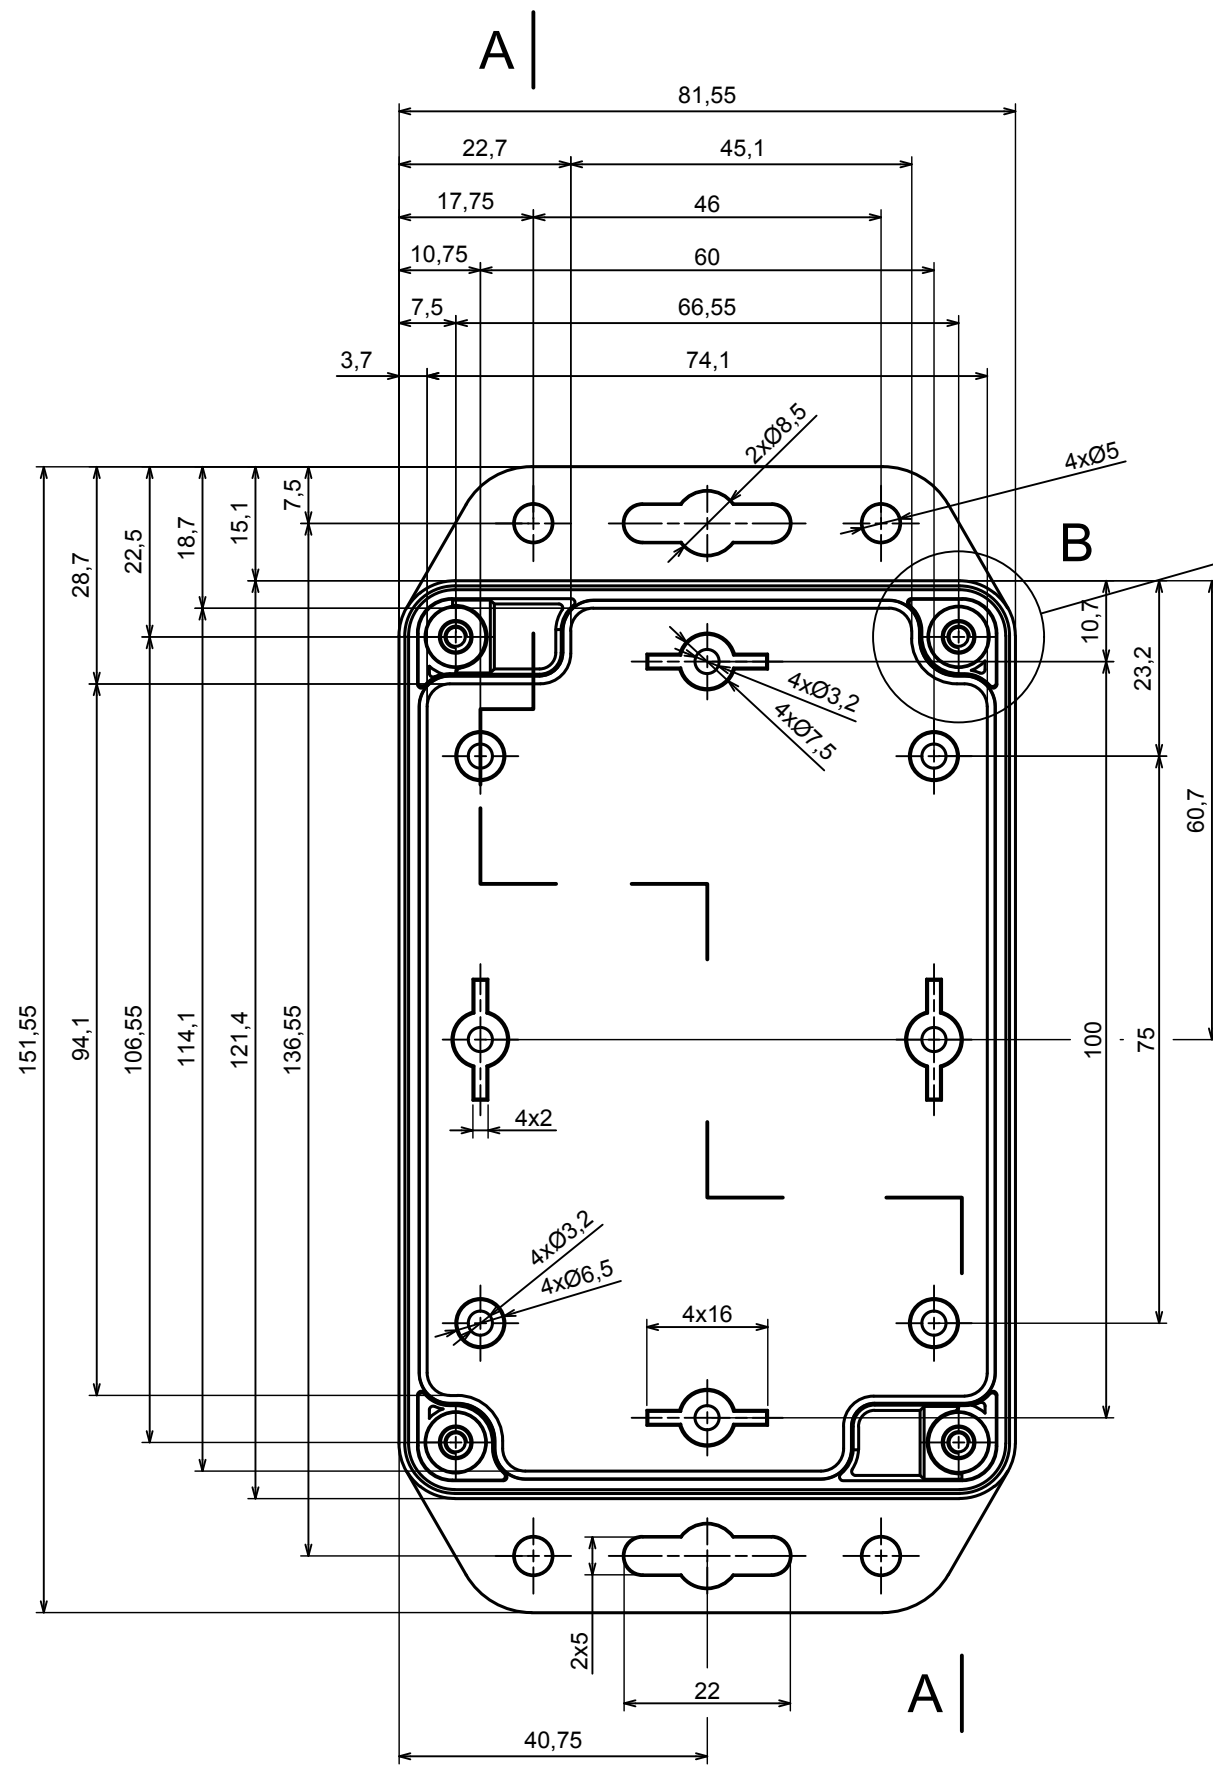

A |

A |

A-A

All rights reserved, Copyright Kradox 2019

Product model Enclosure ZP120.80.60U TM - Assembly

Format: A3 Material: PC, ABS

Scale 1:1 Tolerance: +/- 0.5

All rights reserved, Copyright Kradox 2019

Product model: Enclosure ZP120.80.60U TM - Base ZP120.80 30U TM

Format: A3 Material: PC, ABS

Scale 1:2 Tolerance: +/- 0.5

All rights reserved, Copyright Kradox 2019		
Product model	Enclosure ZP120.80.60U TM - Cover ZP120.80.30	
Format: A3	Material: PC, ABS	
Scale 1:1	Tolerance: +/- 0.5	

[M-10-PLATED](#) [60221-01](#) [M17-L-PLN](#) [M-21-PLATED](#) [63310-01-000](#) [6711GSKT](#) [90026-501-000](#) [PS36-200](#) [120-407](#) [138-PLAIN](#) [144011](#)
[EAS-500 \(BLACK ANO\)](#) [2062750000](#) [KAB3421](#) [A0645271](#) [1928952](#) [2106-IR](#) [2792057](#) [2906241](#) [2906254](#) [H5031](#) [M-10-LID-PLATED](#)
[CU-284](#) [402-BLACK](#) [MDC-532-PLAIN-ALUM](#) [B137](#) [5400TN](#) [UNC 2-4-6 PLAIN](#) [462-0020E](#) [0542100012](#) [043853](#) [103031](#) [11416P](#) [KR8-](#)
[315](#) [UM-SE-A73-R BK](#) [2202158](#) [TUF 55 25 100 ME](#) [332-907](#) [4122](#) [EKJB](#) [24560-245](#) [736-409](#) [144012](#) [61-9480.6](#) [134573](#) [M18-L-PLTD](#)
[73095-510-000](#) [CNM-0303 Black](#) [S3A-453213-S](#) [ALUG702RD040-IR](#) [07.6370000](#)