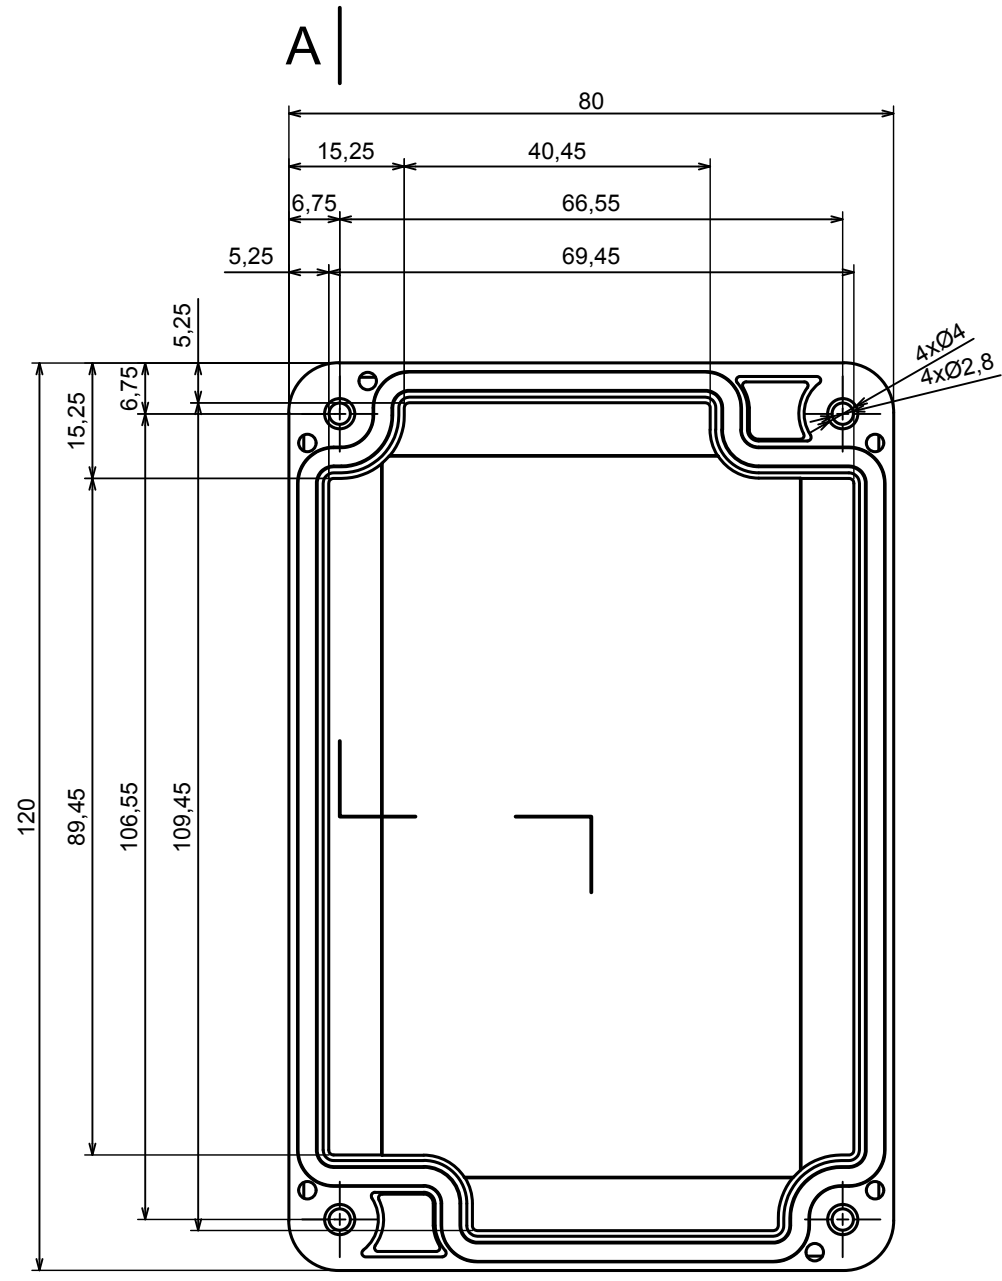

A |

A |

A-A

All rights reserved, Copyright Kradox 2019

Product model Enclosure ZP120.80.60U TM - Assembly

Format: A3 Material: PC, ABS

Scale 1:1 Tolerance: +/- 0.5

All rights reserved, Copyright Kradox 2019

Product model: Enclosure ZP120.80.60U TM - Base ZP120.80 30U TM

Format: A3 Material: PC, ABS

Scale 1:2 Tolerance: +/- 0.5

A-A

A |

All rights reserved, Copyright Kradox 2019		
Product model	Enclosure ZP120.80.60U TM - Cover ZP120.80.30	
Format: A3	Material: PC, ABS	
Scale 1:1	Tolerance: +/- 0.5	

[585-R-WH-PK](#) [M-10-PLATED](#) [60221-01](#) [60566-01-000](#) [HPL-9VB BATT DOOR](#) [M18-PLTD](#) [M-21-PLATED](#) [63310-01-000](#) [6711GSKT](#)
[71884-29-028](#) [LH45-100 Black](#) [72868-510-000](#) [CNS-0000 Black](#) [72883-510-000](#) [CNS-0101 Black](#) [72906-510-000](#) [CNS-0407 Black](#) [73092-](#)
[510-000](#) [CNM-0101 Black](#) [73105-510-000](#) [CNL-0101 Black](#) [73108-510-000](#) [CNL-0303 Black](#) [73395-510-039](#) [CNS-0006 Bone](#) [74016-510-000](#)
[CNL-0006 Black](#) [74257-510-000](#) [CNL-0004](#) [MDC-1183-PLAIN-ALUM](#) [MDC-1183-PTD](#) [MDC-13104-PTD](#) [MDC-321-PTD](#) [MDC-973-PTD](#)
[76](#) [77153-01-028](#) [FLX6030](#) [83535-01-508](#) [90026-501-000](#) [PS36-200](#) [116-508](#) [120-407](#) [120-910](#) [127-908](#) [130-008](#) [1301170079](#)
[1322GSKTEP](#) [1325GSKT3](#) [138-PLAIN](#) [1434-1210](#) [EAS-500 \(BLACK ANO\)](#) [1804RP-RB-PK](#) [190-005](#) [2202307](#) [KAB3321 BLACK](#)
[KAB3421](#) [2697466](#) [S52213](#) [2901123](#) [2901699](#) [A0645271](#) [A20P20](#)