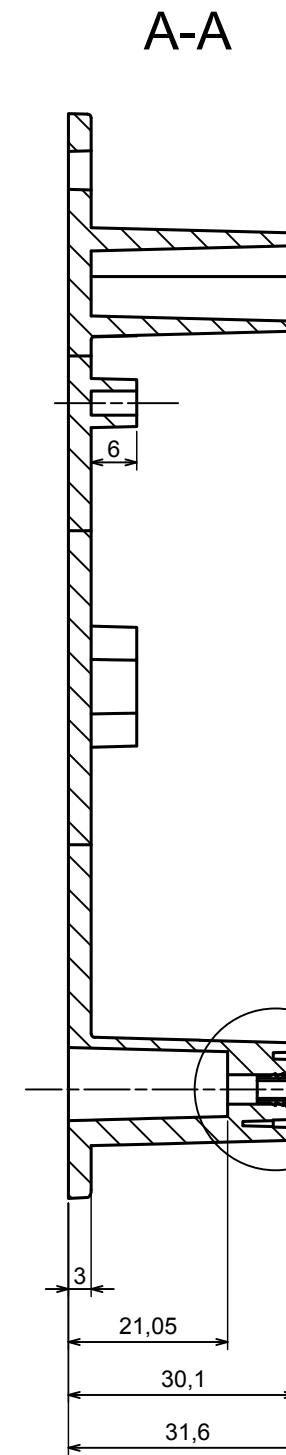

A |

A |

A-A

All rights reserved, Copyright Kradox 2019

Product model Enclosure ZP120.80.60U TM - Assembly

Format: A3 Material: PC, ABS

Scale 1:1 Tolerance: +/- 0.5

All rights reserved, Copyright Kradox 2019

Product model: Enclosure ZP120.80.60U TM - Base ZP120.80 30U TM

Format: A3 Material: PC, ABS

Scale 1:2 Tolerance: +/- 0.5

A-A

A |

All rights reserved, Copyright Kradox 2019		
Product model	Enclosure ZP120.80.60U TM - Cover ZP120.80.30	
Format: A3	Material: PC, ABS	
Scale 1:1	Tolerance: +/- 0.5	

[585-R-WH-PK](#) [M-10-PLATED](#) [60221-01](#) [60566-01-000](#) [HPL-9VB BATT DOOR](#) [M18-PLTD](#) [M-21-PLATED](#) [63310-01-000](#) [6711GSKT](#)
[71884-29-028](#) [LH45-100 Black](#) [72868-510-000](#) [CNS-0000 Black](#) [72883-510-000](#) [CNS-0101 Black](#) [72906-510-000](#) [CNS-0407 Black](#) [73092-](#)
[510-000](#) [CNM-0101 Black](#) [73105-510-000](#) [CNL-0101 Black](#) [73108-510-000](#) [CNL-0303 Black](#) [73395-510-039](#) [CNS-0006 Bone](#) [74016-510-000](#)
[CNL-0006 Black](#) [74257-510-000](#) [CNL-0004](#) [MDC-1183-PLAIN-ALUM](#) [MDC-1183-PTD](#) [MDC-13104-PTD](#) [MDC-321-PTD](#) [MDC-973-PTD](#)
[76](#) [77153-01-028](#) [FLX6030](#) [83535-01-508](#) [90026-501-000](#) [PS36-200](#) [116-508](#) [120-407](#) [120-910](#) [127-908](#) [130-008](#) [1301170079](#)
[1322GSKTEP](#) [1325GSKT3](#) [138-PLAIN](#) [1434-1210](#) [EAS-500 \(BLACK ANO\)](#) [1804RP-RB-PK](#) [190-005](#) [2202307](#) [KAB3321 BLACK](#)
[KAB3421](#) [2697466](#) [S52213](#) [2901123](#) [2901699](#) [A0645271](#) [A20P20](#)