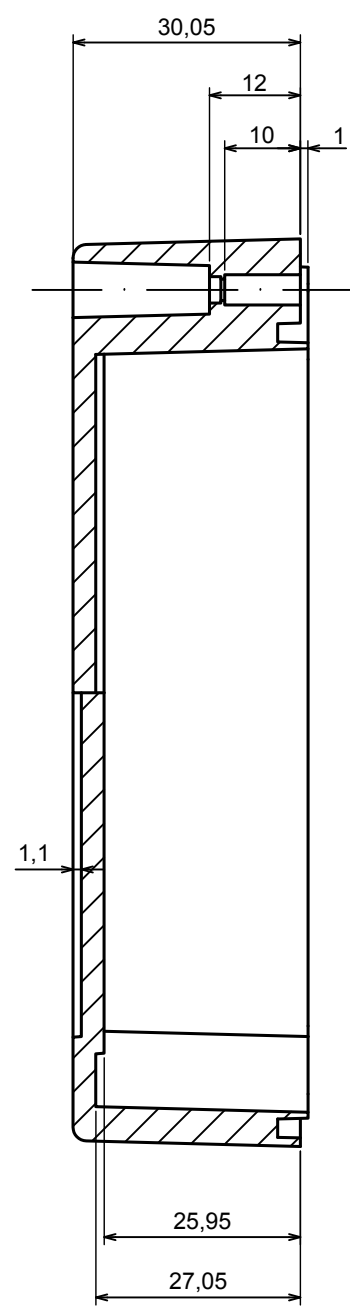

A |

A |

A-A

All rights reserved, Copyright Kradox 2019

Product model Enclosure ZP120.80.60U TM - Assembly

Format: A3 Material: PC, ABS

Scale 1:1 Tolerance: +/- 0.5

All rights reserved, Copyright Kradox 2019

Product model: Enclosure ZP120.80.60U TM - Base ZP120.80 30U TM

Format: A3 Material: PC, ABS

Scale 1:2 Tolerance: +/- 0.5

A-A

A |

All rights reserved, Copyright Kradox 2019		
Product model	Enclosure ZP120.80.60U TM - Cover ZP120.80.30	
Format: A3	Material: PC, ABS	
Scale 1:1	Tolerance: +/- 0.5	

[585-R-WH-PK](#) [M-10-PLATED](#) [60221-01](#) [60566-01-000](#) [HPL-9VB BATT DOOR](#) [M18-PLTD](#) [M-21-PLATED](#) [63310-01-000](#) [6711GSKT](#)
[71884-29-028](#) [LH45-100 Black](#) [72868-510-000](#) [CNS-0000 Black](#) [72883-510-000](#) [CNS-0101 Black](#) [72906-510-000](#) [CNS-0407 Black](#) [73092-](#)
[510-000](#) [CNM-0101 Black](#) [73105-510-000](#) [CNL-0101 Black](#) [73108-510-000](#) [CNL-0303 Black](#) [73395-510-039](#) [CNS-0006 Bone](#) [74016-510-000](#)
[CNL-0006 Black](#) [74257-510-000](#) [CNL-0004](#) [MDC-1183-PLAIN-ALUM](#) [MDC-1183-PTD](#) [MDC-13104-PTD](#) [MDC-321-PTD](#) [MDC-973-PTD](#)
[76](#) [77153-01-028](#) [FLX6030](#) [83535-01-508](#) [90026-501-000](#) [PS36-200](#) [116-508](#) [120-407](#) [120-910](#) [127-908](#) [130-008](#) [1301170079](#)
[1322GSKTEP](#) [1325GSKT3](#) [138-PLAIN](#) [1434-1210](#) [EAS-500 \(BLACK ANO\)](#) [1804RP-RB-PK](#) [190-005](#) [2202307](#) [KAB3321 BLACK](#)
[KAB3421](#) [2697466](#) [S52213](#) [2901123](#) [2901699](#) [A0645271](#) [A20P20](#)