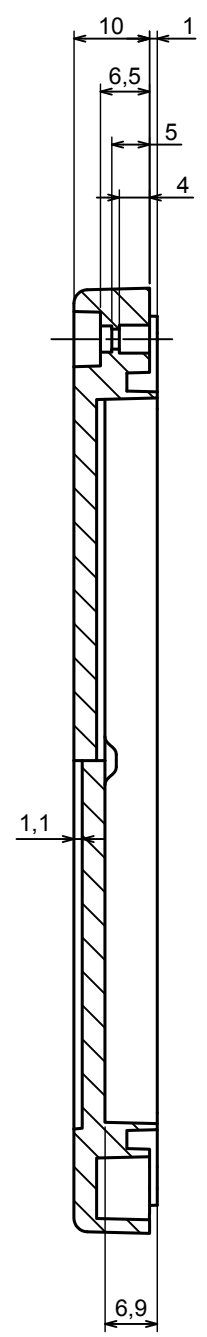

A |

A |

All rights reserved, Copyright Kradox 2020

Product model Enclosure ZP125.75.37 TM - Assembly

Format: A3 Material: PC, ABS

Scale 1:1 Tolerance: +/- 0.5

All rights reserved, Copyright Kradox 2020	
Product model	Enclosure ZP125.75.37 TM - Base ZP125.75.27 TM
Format: A3	Material: PC, ABS
Scale 1:2	Tolerance: +/- 0.5

A-A

A |

All rights reserved, Copyright Kradex 2020	
Product model	Enclosure ZP125.75.37 TM - Cover ZP125.75.10
Format: A3	Material: PC, ABS
Scale 1:2	Tolerance: +/- 0.5

X-ON Electronics

Largest Supplier of Electrical and Electronic Components

Click to view similar products for [Enclosures, Boxes & Cases](#) *category:*

Click to view products by [Kradex](#) *manufacturer:*

Other Similar products are found below :

[585-R-WH-PK](#) [M-10-PLATED](#) [60566-01-000](#) [HPL-9VB BATT DOOR](#) [M18-PLTD](#) [M-21-PLATED](#) [63310-01-000](#) [6711GSKT](#)
[71884-29-028](#) [LH45-100 Black](#) [72868-510-000](#) [CNS-0000 Black](#) [72883-510-000](#) [CNS-0101 Black](#) [72906-510-000](#) [CNS-0407 Black](#) [73092-](#)
[510-000](#) [CNM-0101 Black](#) [73105-510-000](#) [CNL-0101 Black](#) [73395-510-039](#) [CNS-0006 Bone](#) [74016-510-000](#) [CNL-0006 Black](#) [74257-510-000](#)
[CNL-0004](#) [MDC-1183-PLAIN-ALUM](#) [MDC-1183-PTD](#) [MDC-13104-PTD](#) [MDC-321-PTD](#) [MDC-973-PTD](#) [76](#) [77153-01-028](#) [FLX6030](#)
[83535-01-508](#) [90026-501-000](#) [PS36-200](#) [116-508](#) [120-407](#) [120-910](#) [127-908](#) [130-008](#) [1301170079](#) [1322GSKTEP](#) [1325GSKT3](#) [138-PLAIN](#)
[1434-1210](#) [EAS-500 \(BLACK ANO\)](#) [1804RP-RB-PK](#) [190-005](#) [2202307](#) [KAB3321 BLACK](#) [KAB3421](#) [2697466](#) [S52213](#) [2901123](#) [2901699](#)
[A0645271](#) [A20P20](#) [2106-IR](#) [PERF-850-PLN](#)