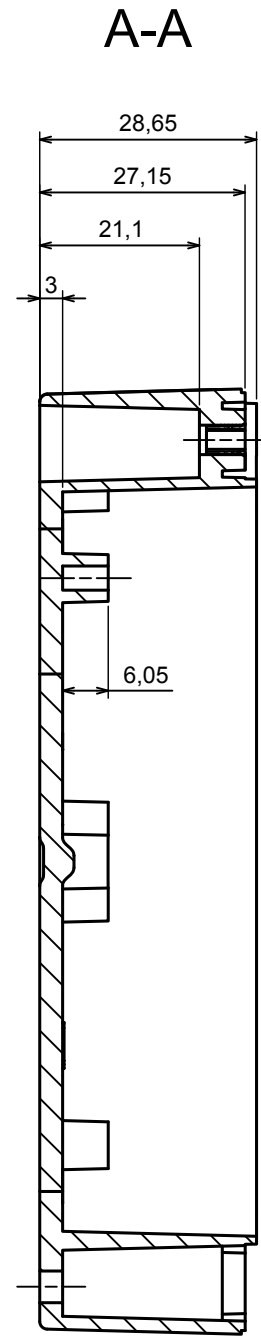

A |

A |

All rights reserved, Copyright Kradox 2020

Product model Enclosure ZP125.75.37 TM - Assembly

Format: A3 Material: PC, ABS

Scale 1:1 Tolerance: +/- 0.5

All rights reserved, Copyright Kradox 2020	
Product model	Enclosure ZP125.75.37 TM - Base ZP125.75.27 TM
Format: A3	Material: PC, ABS
Scale 1:2	Tolerance: +/- 0.5

A-A

A |

All rights reserved, Copyright Kradex 2020	
Product model	Enclosure ZP125.75.37 TM - Cover ZP125.75.10
Format: A3	Material: PC, ABS
Scale 1:2	Tolerance: +/- 0.5

X-ON Electronics

Largest Supplier of Electrical and Electronic Components

Click to view similar products for [Enclosures, Boxes & Cases](#) *category:*

Click to view products by [Kradex](#) *manufacturer:*

Other Similar products are found below :

[585-R-WH-PK](#) [M-10-PLATED](#) [60566-01-000](#) [HPL-9VB BATT DOOR](#) [M18-PLTD](#) [M-21-PLATED](#) [63310-01-000](#) [6711GSKT](#)
[71884-29-028](#) [LH45-100 Black](#) [72868-510-000](#) [CNS-0000 Black](#) [72883-510-000](#) [CNS-0101 Black](#) [72906-510-000](#) [CNS-0407 Black](#) [73092-](#)
[510-000](#) [CNM-0101 Black](#) [73105-510-000](#) [CNL-0101 Black](#) [73395-510-039](#) [CNS-0006 Bone](#) [74016-510-000](#) [CNL-0006 Black](#) [74257-510-000](#)
[CNL-0004](#) [MDC-1183-PLAIN-ALUM](#) [MDC-1183-PTD](#) [MDC-13104-PTD](#) [MDC-321-PTD](#) [MDC-973-PTD](#) [76](#) [77153-01-028](#) [FLX6030](#)
[83535-01-508](#) [90026-501-000](#) [PS36-200](#) [116-508](#) [120-407](#) [120-910](#) [127-908](#) [130-008](#) [1301170079](#) [1322GSKTEP](#) [1325GSKT3](#) [138-PLAIN](#)
[1434-1210](#) [EAS-500 \(BLACK ANO\)](#) [1804RP-RB-PK](#) [190-005](#) [2202307](#) [KAB3321 BLACK](#) [KAB3421](#) [2697466](#) [S52213](#) [2901123](#) [2901699](#)
[A0645271](#) [A20P20](#) [2106-IR](#) [PERF-850-PLN](#)