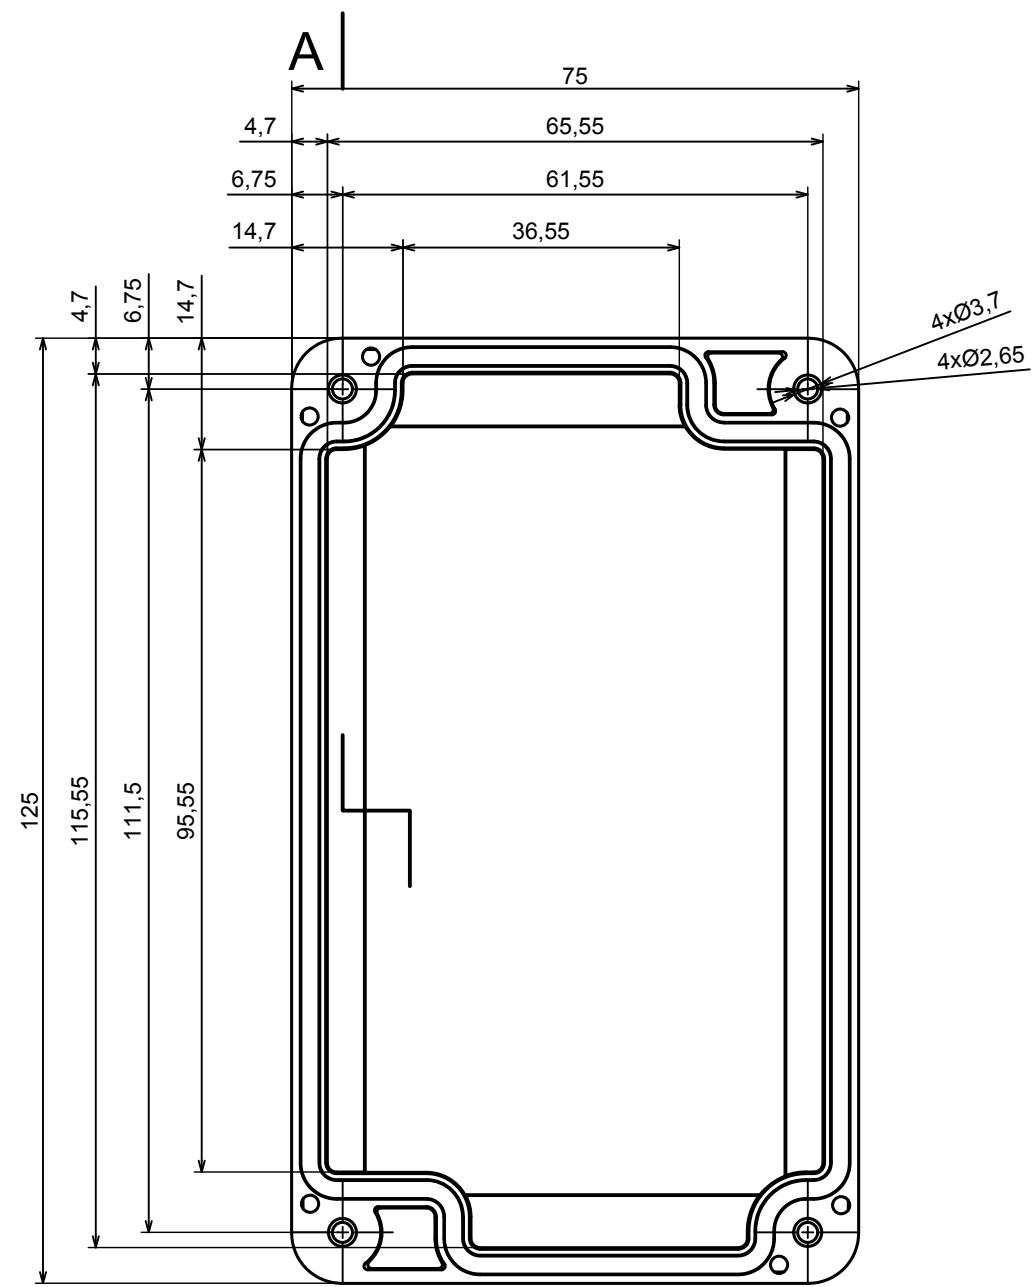

A |

A |

All rights reserved, Copyright Kradox 2020

Product model Enclosure ZP125.75.37 TM - Assembly

Format: A3 Material: PC, ABS

Scale 1:1 Tolerance: +/- 0.5

All rights reserved, Copyright Kradox 2020	
Product model	Enclosure ZP125.75.37 TM - Base ZP125.75.27 TM
Format: A3	Material: PC, ABS
Scale 1:2	Tolerance: +/- 0.5

A-A

A |

All rights reserved, Copyright Kradex 2020	
Product model	Enclosure ZP125.75.37 TM - Cover ZP125.75.10
Format: A3	Material: PC, ABS
Scale 1:2	Tolerance: +/- 0.5

X-ON Electronics

Largest Supplier of Electrical and Electronic Components

Click to view similar products for [Enclosures, Boxes & Cases](#) *category:*

Click to view products by [Kradex](#) *manufacturer:*

Other Similar products are found below :

[585-R-WH-PK](#) [M-10-PLATED](#) [60566-01-000](#) [HPL-9VB BATT DOOR](#) [M18-PLTD](#) [M-21-PLATED](#) [63310-01-000](#) [6711GSKT](#)
[71884-29-028](#) [LH45-100 Black](#) [72868-510-000](#) [CNS-0000 Black](#) [72883-510-000](#) [CNS-0101 Black](#) [72906-510-000](#) [CNS-0407 Black](#) [73092-](#)
[510-000](#) [CNM-0101 Black](#) [73105-510-000](#) [CNL-0101 Black](#) [73395-510-039](#) [CNS-0006 Bone](#) [74016-510-000](#) [CNL-0006 Black](#) [74257-510-000](#)
[CNL-0004](#) [MDC-1183-PLAIN-ALUM](#) [MDC-1183-PTD](#) [MDC-13104-PTD](#) [MDC-321-PTD](#) [MDC-973-PTD](#) [76](#) [77153-01-028](#) [FLX6030](#)
[83535-01-508](#) [90026-501-000](#) [PS36-200](#) [116-508](#) [120-407](#) [120-910](#) [127-908](#) [130-008](#) [1301170079](#) [1322GSKTEP](#) [1325GSKT3](#) [138-PLAIN](#)
[1434-1210](#) [EAS-500 \(BLACK ANO\)](#) [1804RP-RB-PK](#) [190-005](#) [2202307](#) [KAB3321 BLACK](#) [KAB3421](#) [2697466](#) [S52213](#) [2901123](#) [2901699](#)
[A0645271](#) [A20P20](#) [2106-IR](#) [PERF-850-PLN](#)