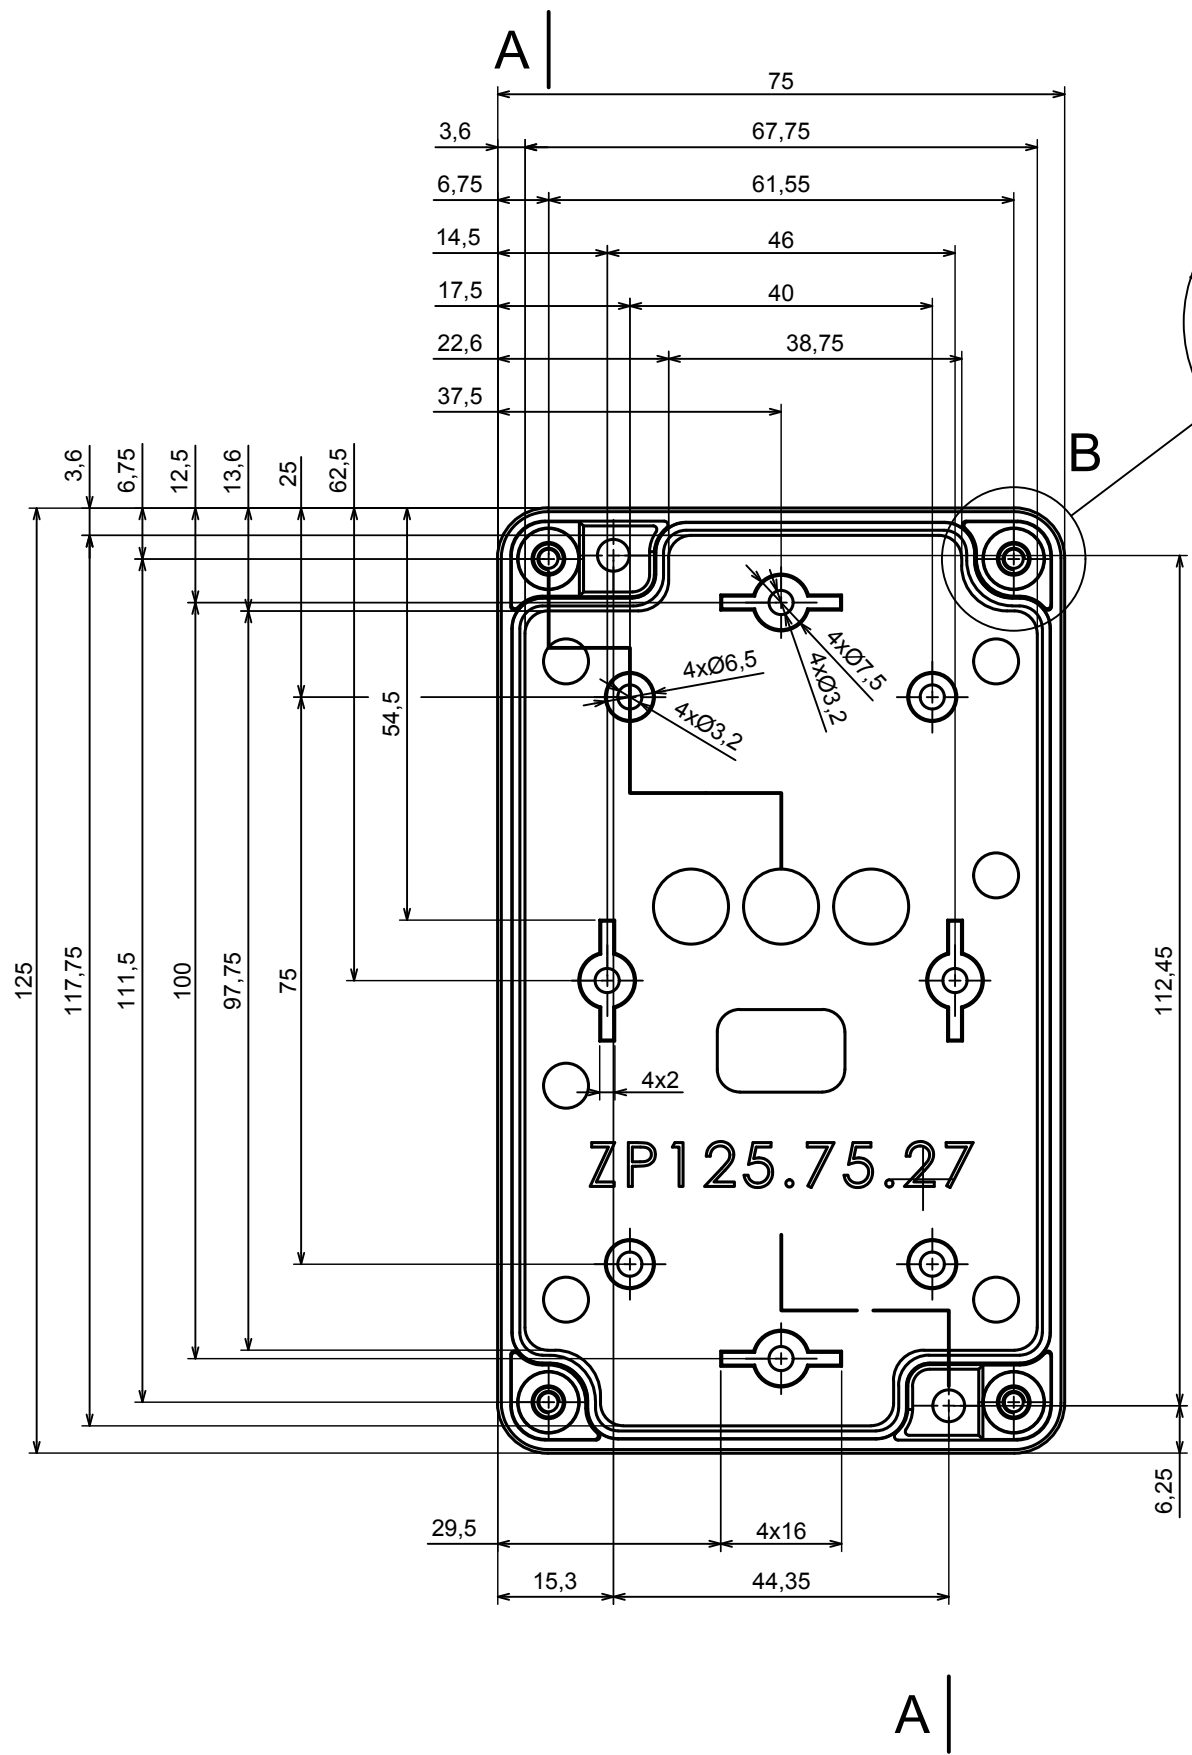

A |

A |

All rights reserved, Copyright Kradox 2020

Product model Enclosure ZP125.75.37 TM - Assembly

Format: A3 Material: PC, ABS

Scale 1:1 Tolerance: +/- 0.5

All rights reserved, Copyright Kradox 2020	
Product model	Enclosure ZP125.75.37 TM - Base ZP125.75.27 TM
Format: A3	Material: PC, ABS
Scale 1:2	Tolerance: +/- 0.5

A-A

A |

All rights reserved, Copyright Kradex 2020	
Product model	Enclosure ZP125.75.37 TM - Cover ZP125.75.10
Format: A3	Material: PC, ABS
Scale 1:2	Tolerance: +/- 0.5

X-ON Electronics

Largest Supplier of Electrical and Electronic Components

Click to view similar products for [Enclosures, Boxes & Cases](#) *category:*

Click to view products by [Kradex](#) *manufacturer:*

Other Similar products are found below :

[585-R-WH-PK](#) [M-10-PLATED](#) [60566-01-000](#) [HPL-9VB BATT DOOR](#) [M18-PLTD](#) [M-21-PLATED](#) [63310-01-000](#) [6711GSKT](#)
[71884-29-028](#) [LH45-100 Black](#) [72868-510-000](#) [CNS-0000 Black](#) [72883-510-000](#) [CNS-0101 Black](#) [72906-510-000](#) [CNS-0407 Black](#) [73092-](#)
[510-000](#) [CNM-0101 Black](#) [73105-510-000](#) [CNL-0101 Black](#) [73395-510-039](#) [CNS-0006 Bone](#) [74016-510-000](#) [CNL-0006 Black](#) [74257-510-000](#)
[CNL-0004](#) [MDC-1183-PLAIN-ALUM](#) [MDC-1183-PTD](#) [MDC-13104-PTD](#) [MDC-321-PTD](#) [MDC-973-PTD](#) [76](#) [77153-01-028](#) [FLX6030](#)
[83535-01-508](#) [90026-501-000](#) [PS36-200](#) [116-508](#) [120-407](#) [120-910](#) [127-908](#) [130-008](#) [1301170079](#) [1322GSKTEP](#) [1325GSKT3](#) [138-PLAIN](#)
[1434-1210](#) [EAS-500 \(BLACK ANO\)](#) [1804RP-RB-PK](#) [190-005](#) [2202307](#) [KAB3321 BLACK](#) [KAB3421](#) [2697466](#) [S52213](#) [2901123](#) [2901699](#)
[A0645271](#) [A20P20](#) [2106-IR](#) [PERF-850-PLN](#)